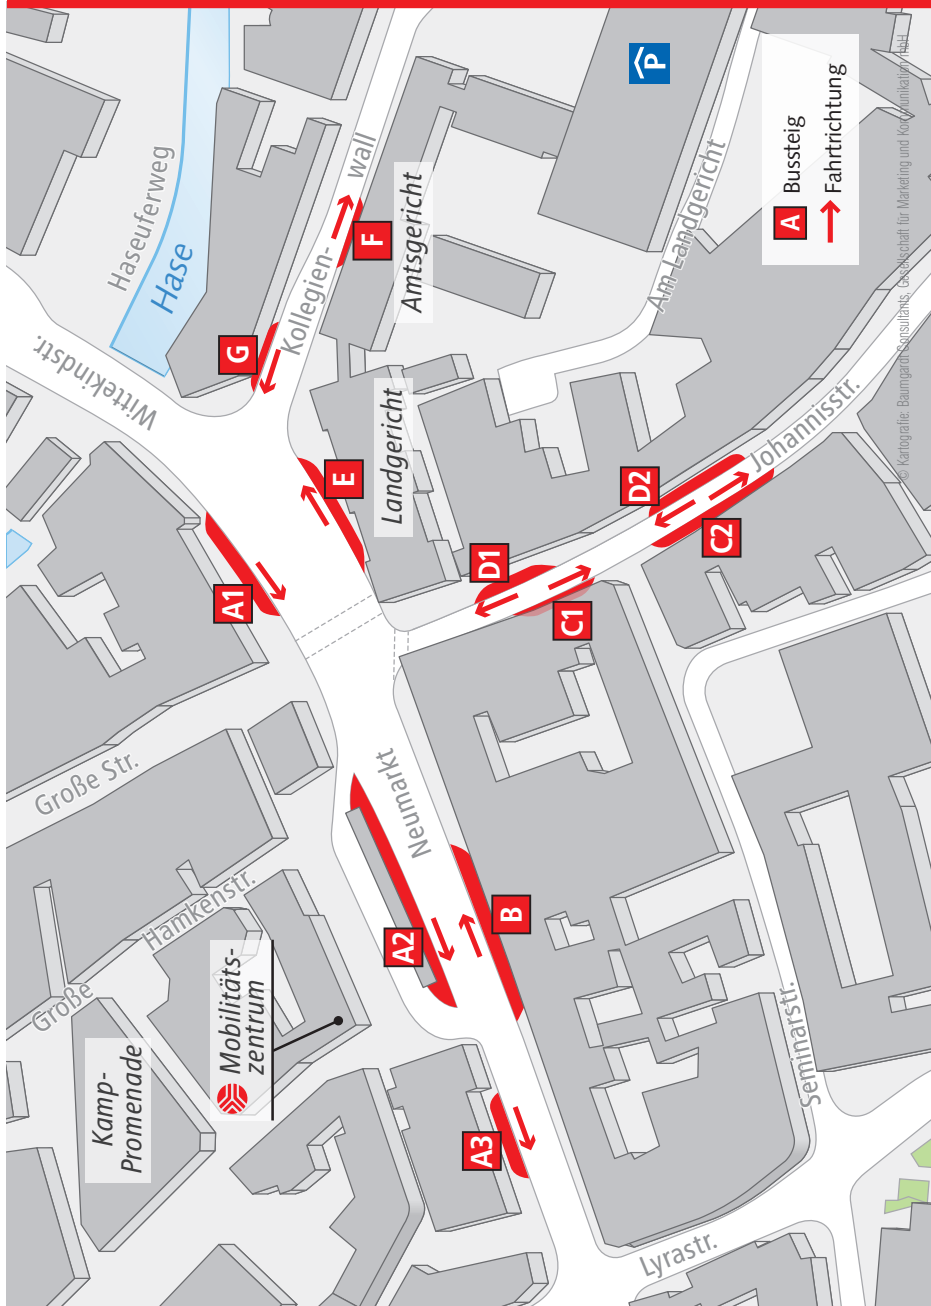

Übersicht Neumarkt

Abfahrt der Busse vom Neumarkt

Bussteig	A1	A2	B	C1
Bussteig	- M4 Hellern Nord über Hellern 16 Eversburg / Büren 18 Wissenschaftspark 19 Pye 19 Sandgrube - R16 Wester Cappeln über Wersen - X491 Hasbergen über Gäste - X492 Gäste über Hasbergen - X493 Hagen a.T.W. über Hasbergen 581 Hollage, Gewerbegebiet über Pye 582 Wallenhorst über Pye – Hollage - X583 Wallenhorst - X584 Hollage über Wallenhorst - X585 Damme über Wallenhorst - X586 Rulle über Gruthügel - X610 Fürstenau über Bramsche	- M5 Dodesheide 15 IKEA 152 Hafen West – Attersee - S10 Recke über Mettingen - R15 Lotte / Ibbenbüren	- M2 Hauptbahnhof - M4 Belm - M5 nur Ausstieg (bei Fahrten mit Ziel Neumarkt) 14 Nettedorf – Eberleplatz 15 Dodesheide 16 Hauptbahnhof 20 Hauptbahnhof - S10 nur Ausstieg - X491 nur Ausstieg - X492 nur Ausstieg - X493 Hauptbahnhof 533 Wallenhorst über Rulle - X583 Hauptbahnhof - X584 Hauptbahnhof - X585 Hauptbahnhof - X586 Hauptbahnhof - X610 Hauptbahnhof	- M5 Kreishaus / Zoo 12 Paradiesweg – Franziskus-Hospital 17 Berningshöhe - S40 Bad Laer über Bad Iburg und Glandorf - X460 Bad Rothenfelde über Wellendorf 462 Oesede 463 Hagen a.T.W. über Franziskus-Hospital 464 Georgsmarienhütte über Franziskus-Hospital 465 Glandorf über Bad Iburg 466 Bad Rothenfelde über Bad Iburg und Bad Laer 467 Bad Rothenfelde über Kloster Oesede 468 Borgloh über Kloster Oesede 469 Hiltor über Brannenheide
FreizeitBus	401 Tecklenburg	- N2 Landwehrviertel - N5 Dodesheide - N15 Lotte - N19 Eversburg / Büren – Wester Cappeln – Ibbenbüren	- N2 nur Ausstieg - N4 Belm - N5 nur Ausstieg - N6 nur Ausstieg - N15 nur Ausstieg - N19 nur Ausstieg	- FreizeitBus 400 Teuto-Region - NachtBus N6 Paradiesweg – Bad Rothenfelde
NachtBus	- N3 Hagen a.T.W. - N4 Hellern – Hasbergen - N18 Pye – Hollage - N66 Bramsche – Ueffeln	- M2 Landwehrviertel über P+R Rubbenbruchsee 10 Sonnenhügel über Kliniken 14 nur Ausstieg (bei Fahrten mit Ziel Neumarkt)	- NachtBus N2 nur Ausstieg - N4 Belm - N5 nur Ausstieg - N6 nur Ausstieg - N15 nur Ausstieg - N19 nur Ausstieg	
Bussteig	A3			
Bussteig	D1	E	F	G
Bussteig	- M1 Haste - M3 Schinkel-Ost / Bornheide	18 Darum 19 Lüstingen Ost 392 Jeggen / Wissingen 393 Schleddehausen / Wulfen 581 nur Ausstieg 582 nur Ausstieg	13 Voxtrup 151 Hettlicher Masch - S20 nur Ausstieg - X273 – 276 Hauptbahnhof 373 Schleddehausen über Belm 381 Melle über Bissendorf 382 Holter Berg über Bissendorf 383 Bissendorf - X512 Evinghausen	13 Hauptbahnhof - S20 Bad Essen über Ostercappeln - X273 Vehrte über Icker - X274 Icker über Vehrte - X275 Venne über Ostercappeln (Bad Essen) - X276 Bad Essen über Ostercappeln (Venne) 381 – 383 Hauptbahnhof
NachtBus	N1 Haste – Rulle	- NachtBus N3 Schinkel-Ost / Bornheide - N18 Darum – Schleddehausen	NachtBus N381 Melle über Bissendorf	- FreizeitBus 200 Dümmer-See 202 Varus-Region - NachtBus N273 Hunteburg über Vehrte und Venne - N276 Bad Essen über Ostercappeln und Bohmte