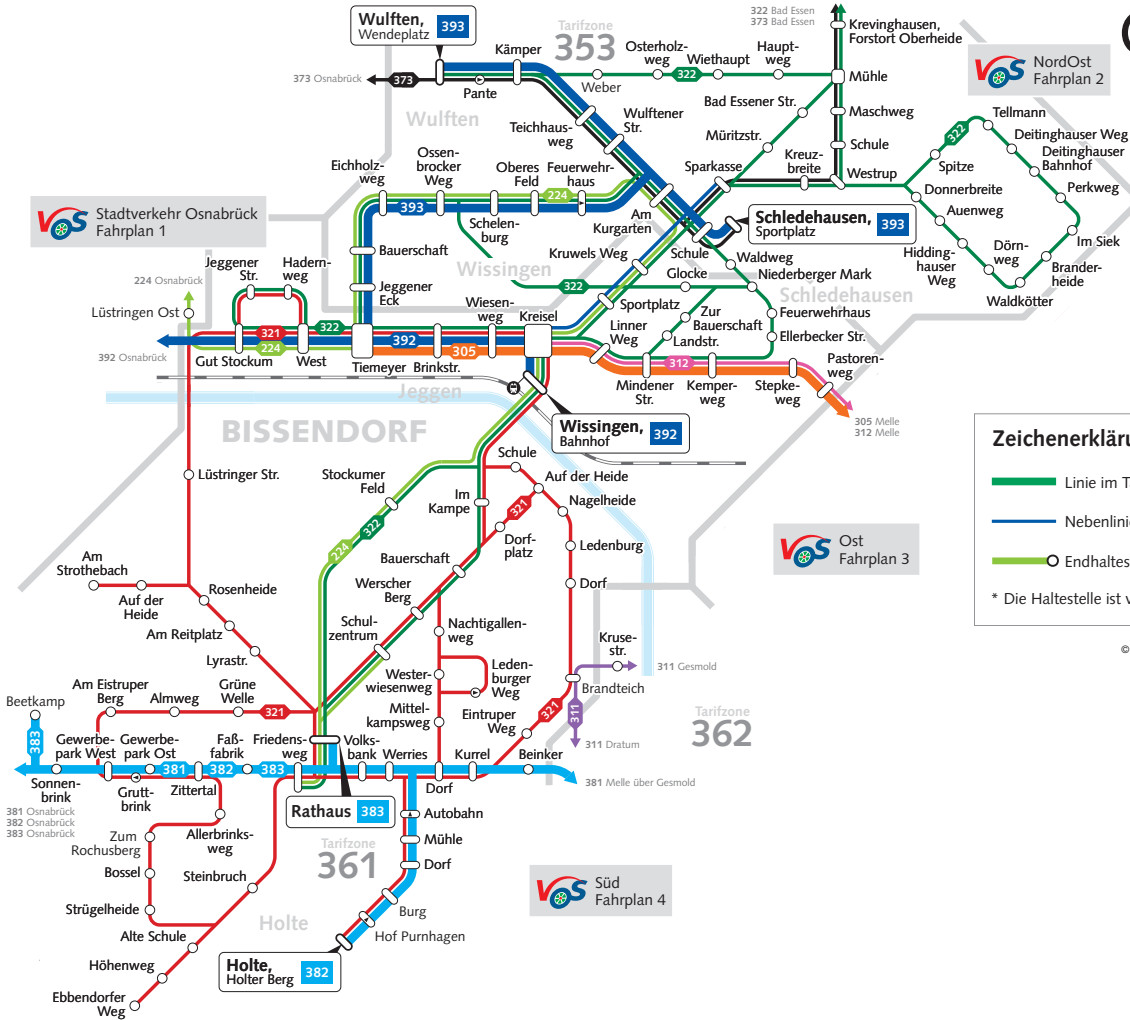

373

Osnabrück → Belm → Schledehausen → Linne und zurück

C.Schrage 05429-94240, Weser-Ems-Busverkehr 0541-97061650, www.VOS.info

Busse fahren Heiligabend und Silvester wie an Samstagen, bitte Verkehrsbeschränkungen beachten!

Montag-Freitag	
Linie	373
Fahrt-Nr.	704
Verkehrsbeschränkungen	S
Hinweis	X
Osnabrück, Neumarkt Bstg. F	13.31
Osnabrück, Berliner Platz	E13.33
Osnabrück, Luisenstraße / Stadtwerke	E13.34
Osnabrück, Bohmter Straße	E13.35
Osnabrück, Bremer Brücke	E13.36
Osnabrück, Schützenstraße	E13.37
Osnabrück, Gartlager Weg	E13.38
Osnabrück, Schinkelberg	E13.39
Osnabrück, Ickerweg	E13.40
Osnabrück, Widukindland	E13.41
Osnabrück, Nordstraße	E13.42
Belm, Belmer Heide	13.43
Belm, Josefkirche	13.44
Belm, Lecon	13.46
Belm, Jägerstraße	13.47
Belm, Karl-Adams-Weg	13.48
Belm, Am Tie	13.49
Haltern, Meier	13.50
Haltern, Zur alten Schmiede	13.50
Haltern, Kindergarten	13.51
Haltern, Landwehr	13.53
Wulften, Wendeplatz	13.54
Wulften, Pante	13.55
Wulften, Kämper	13.56
Schledehausen, Teichhausweg	13.57
Schledehausen, Wulfener Straße	13.59
Schledehausen, Am Kurgarten	14.01
Schledehausen, Schule	14.02
Schledehausen, Sportplatz	14.03
Schledehausen, Sparkasse	14.05
Schledehausen, Kreuzbreite	14.06
Schledehausen, Westrup	14.07
Astrup, Schule	14.08
Krevinghausen, Maschweg	14.09
Krevinghausen, Mühle	14.10

Montag-Freitag	
Linie	373
Fahrt-Nr.	101
Verkehrsbeschränkungen	S
Hinweis	X
Linne, Feuerwehrhaus	6.17
Hüsedede, Kalbsiek	6.19
Hüsedede, Dierker	6.20
Hüsedede, Altenheim	6.22
Eielstädt, Dorfstraße	6.25
Eielstädt, AOK	6.26
Bad Essen, Lerchenstraße	6.27
Bad Essen, Oberschule	6.29
Bad Essen, Lutherstraße	6.31
Bad Essen, Breslauer Straße	6.32
Wehrendorf, In der Spitze	6.33
Wehrendorf, Kirchhegge	6.34
Wehrendorf, Zum Österreich	6.35
Mönkehöfen, Post	6.37
Westrup, Forstort Oberheide	6.39
Krevinghausen, Mühle	6.41
Krevinghausen, Maschweg	6.41
Astrup, Schule	6.43
Schledehausen, Westrup	6.45
Schledehausen, Kreuzbreite	6.46
Schledehausen, Sparkasse	6.47
Schledehausen, Am Kurgarten	6.48
Schledehausen, Wulfener Straße	6.50
Schledehausen, Teichhausweg	6.52
Wulften, Kämper	6.53
Wulften, Wendeplatz	6.54
Haltern, Landwehr	6.55
Haltern, Kindergarten	6.56
Haltern, Zur alten Schmiede	6.56
Haltern, Meier	6.57
Belm, Am Tie	6.59
Belm, Karl-Adams-Weg	7.00
Belm, Jägerstraße	7.01
Belm, Lecon	7.02
Belm, Josefkirche	7.04
Belm, Belmer Heide	7.05
Osnabrück, Nordstraße	A 7.06
Osnabrück, Widukindland	A 7.07
Osnabrück, Ickerweg	A 7.08
Osnabrück, Schinkelberg	A 7.09
Osnabrück, Gartlager Weg	A 7.10
Osnabrück, Schützenstraße	A 7.11
Osnabrück, Bremer Brücke	A 7.12
Osnabrück, Bohmter Straße	A 7.13
Osnabrück, Luisenstraße / Stadtwerke	A 7.14
Osnabrück, Berliner Platz	A 7.15
Osnabrück, Neumarkt	7.19

Erläuterung der Fußnoten:

S = Mo-Fr an Schultagen in NDS

X = eXpressBus

A = Uhrzeit rechts: nur zum Ausstieg

E = Uhrzeit rechts: nur zum Einstieg

Ortsnetzplan Bissendorf

Zeichenerklärung

- Linie im Taktverkehr
- Nebenlinie
- Endhaltestelle
- Umsteigemöglichkeit und Haltestelle nur in Pfeilrichtung
- Bahnlinie mit Haltepunkt

* Die Haltestelle ist von den Regelungen für X-Linien ausgenommen.