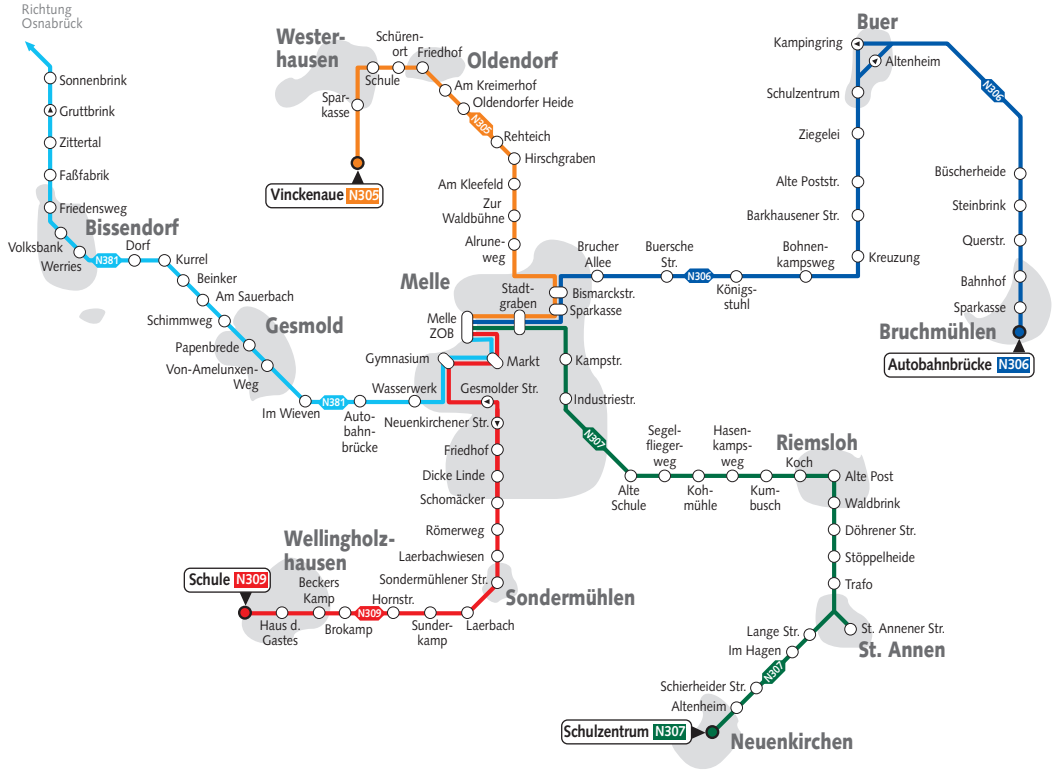

319

Wellingholzhausen → Vessendorf → Wellingholzhausen

C.Schrage 05429-94240, Weser-Ems-Busverkehr 0541-97061650, www.VOS.info

Busse fahren Heiligabend und Silvester wie an Samstagen, bitte Verkehrsbeschränkungen beachten!

Linie	319	Montag-Freitag				
		319	319	319	319	319
Fahrt-Nr.	205	207	211	209	201	203
Verkehrsbeschränkungen	S	S	S	S	S	S120
<i>Melle ZOB 309</i>		10.45	11.45	12.45	13.35	
Wellingholzhausen, Schule		11.20	12.20	13.10	14.00	15.55
Wellingholzhausen, Haus des Gastes		11.21	12.21	13.11	14.01	15.56
Wellingholzhausen, Eichendorffstraße		11.22	12.22	13.12	14.02	15.57
Wellingholzhausen, Surbrock	6.48	11.23	12.23	13.13	14.03	15.58
Wellingholzhausen, Hasestraße	6.49	11.24	12.24	13.14	14.04	15.59
Wellingholzhausen, Hasequelle	6.51	11.25	12.25	13.15	14.05	16.00
Wellingholzhausen, Puschental	6.53	11.27	12.27	13.17	14.07	16.02
Wellingholzhausen, Schützenstraße	6.55	11.29	12.29	13.19	14.09	16.04
Wellingholzhausen, Mühle	6.57	11.31	12.31	13.21	14.11	16.06
Wellingholzhausen, Kronensee	6.59	11.33	12.33	13.23	14.13	16.08
Vessendorf, Johannsweg	7.01	11.35	12.35	13.25	14.15	16.10
Vessendorf, Greversheide	7.02	11.36	12.36	13.26	14.16	16.11
Vessendorf, Wakebrink	7.03	11.37	12.37	13.27	14.17	16.12
Vessendorf, Lause	7.04	11.39	12.39	13.29	14.19	16.14
Vessendorf, Auf der Dille	7.05	11.40	12.40	13.30	14.20	16.15
Vessendorf, Lohbrink	7.07	11.42	12.42	13.32	14.22	16.17
Peingdorf, Esch	7.08	11.43	12.43	13.33	14.23	16.18
Peingdorf, Langer Weg	7.10	11.45	12.45	13.35	14.25	16.20
Peingdorf, Quatkebach	7.12	11.47	12.47	13.37	14.27	16.22
Peingdorf, Auf der Bleie	|	|	|	|	14.29	16.24
Peingdorf, Borgloher Straße	7.13	11.48	12.48	13.38	14.30	16.25
Peingdorf, Aubach	7.15	11.49	12.49	13.39	14.31	16.26
Peingdorf, Königsbach	|	11.50	12.50	13.40		
Himmern, L95	7.16					
Wellingholzhausen, Haus des Gastes	7.19					
Wellingholzhausen, Schule	7.20					
<i>Melle ZOB 309</i>	7.40					

Erläuterung der Fußnoten:

S = Mo-Fr an Schultagen in NDS

S120 = Mo-Do an Schultagen in NDS

NachtBus-Netz Melle

Zeichenerklärung

1. Linie im Taktverkehr
   - Haltestelle, Endhaltestelle
   - → Haltestelle, nur in Fahrrichtung
   - Stadtteile/Gemeinden
2. Stand: 05. Februar 2020