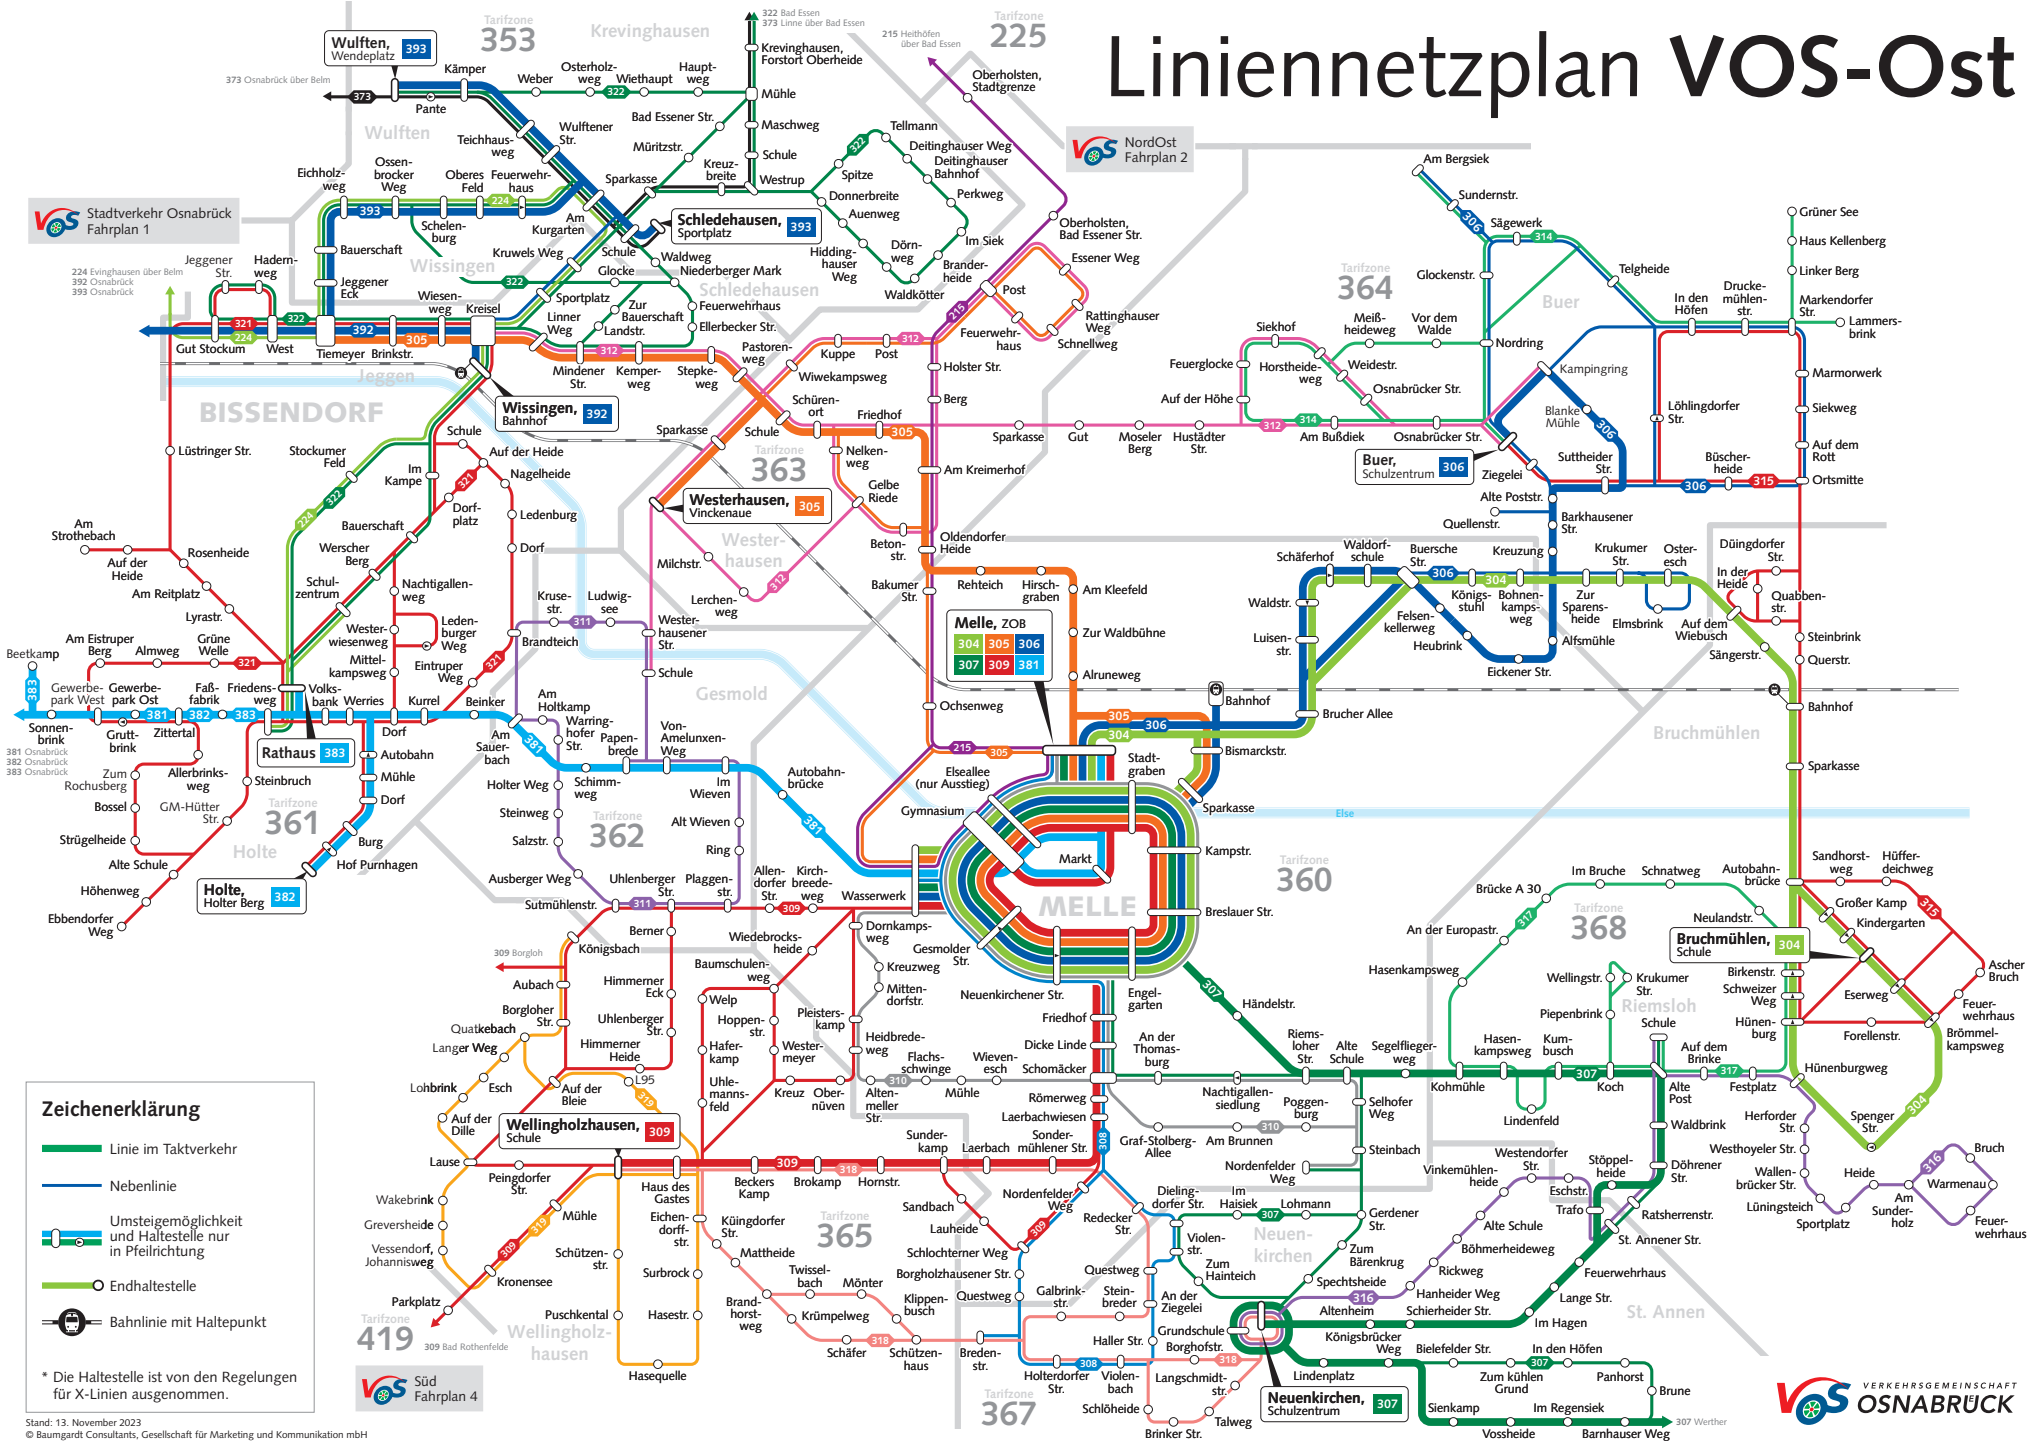

Linienetzplan VOS-Ost

VOS NordOst Fahrplan 2

VOS Stadtverkehr Osnabrück Fahrplan 1

Zeichenerklärung

- Linie im Taktverkehr
- Nebenlinie
- Umsteigemöglichkeit und Haltestelle nur in Pfeilrichtung
- Endhaltestelle
- Bahnhof mit Haltepunkt

* Die Haltestelle ist von den Regelungen für X-Linien ausgenommen.