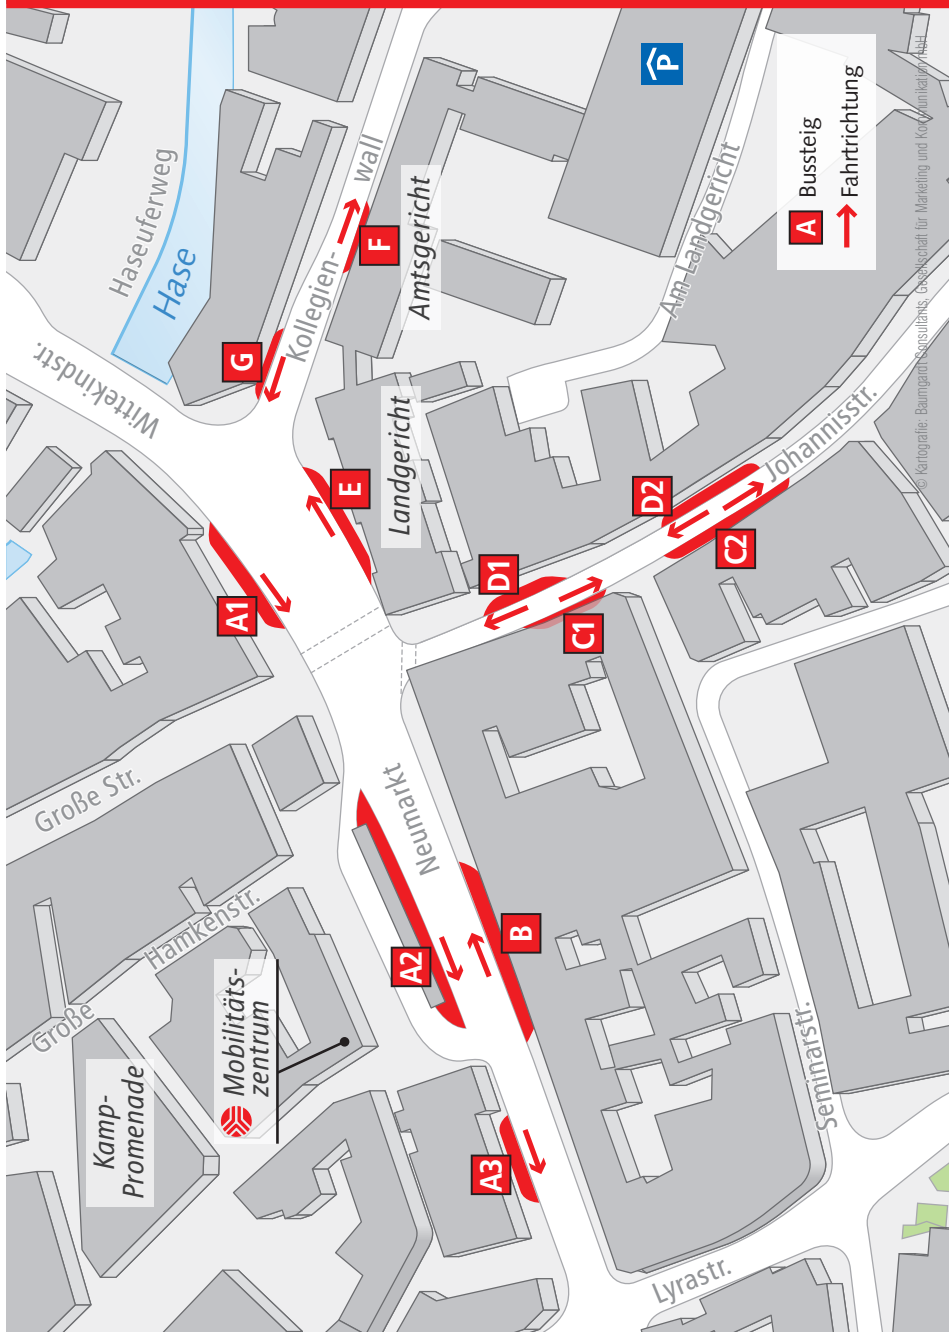

Übersicht Neumarkt

Abfahrt der Busse vom Neumarkt