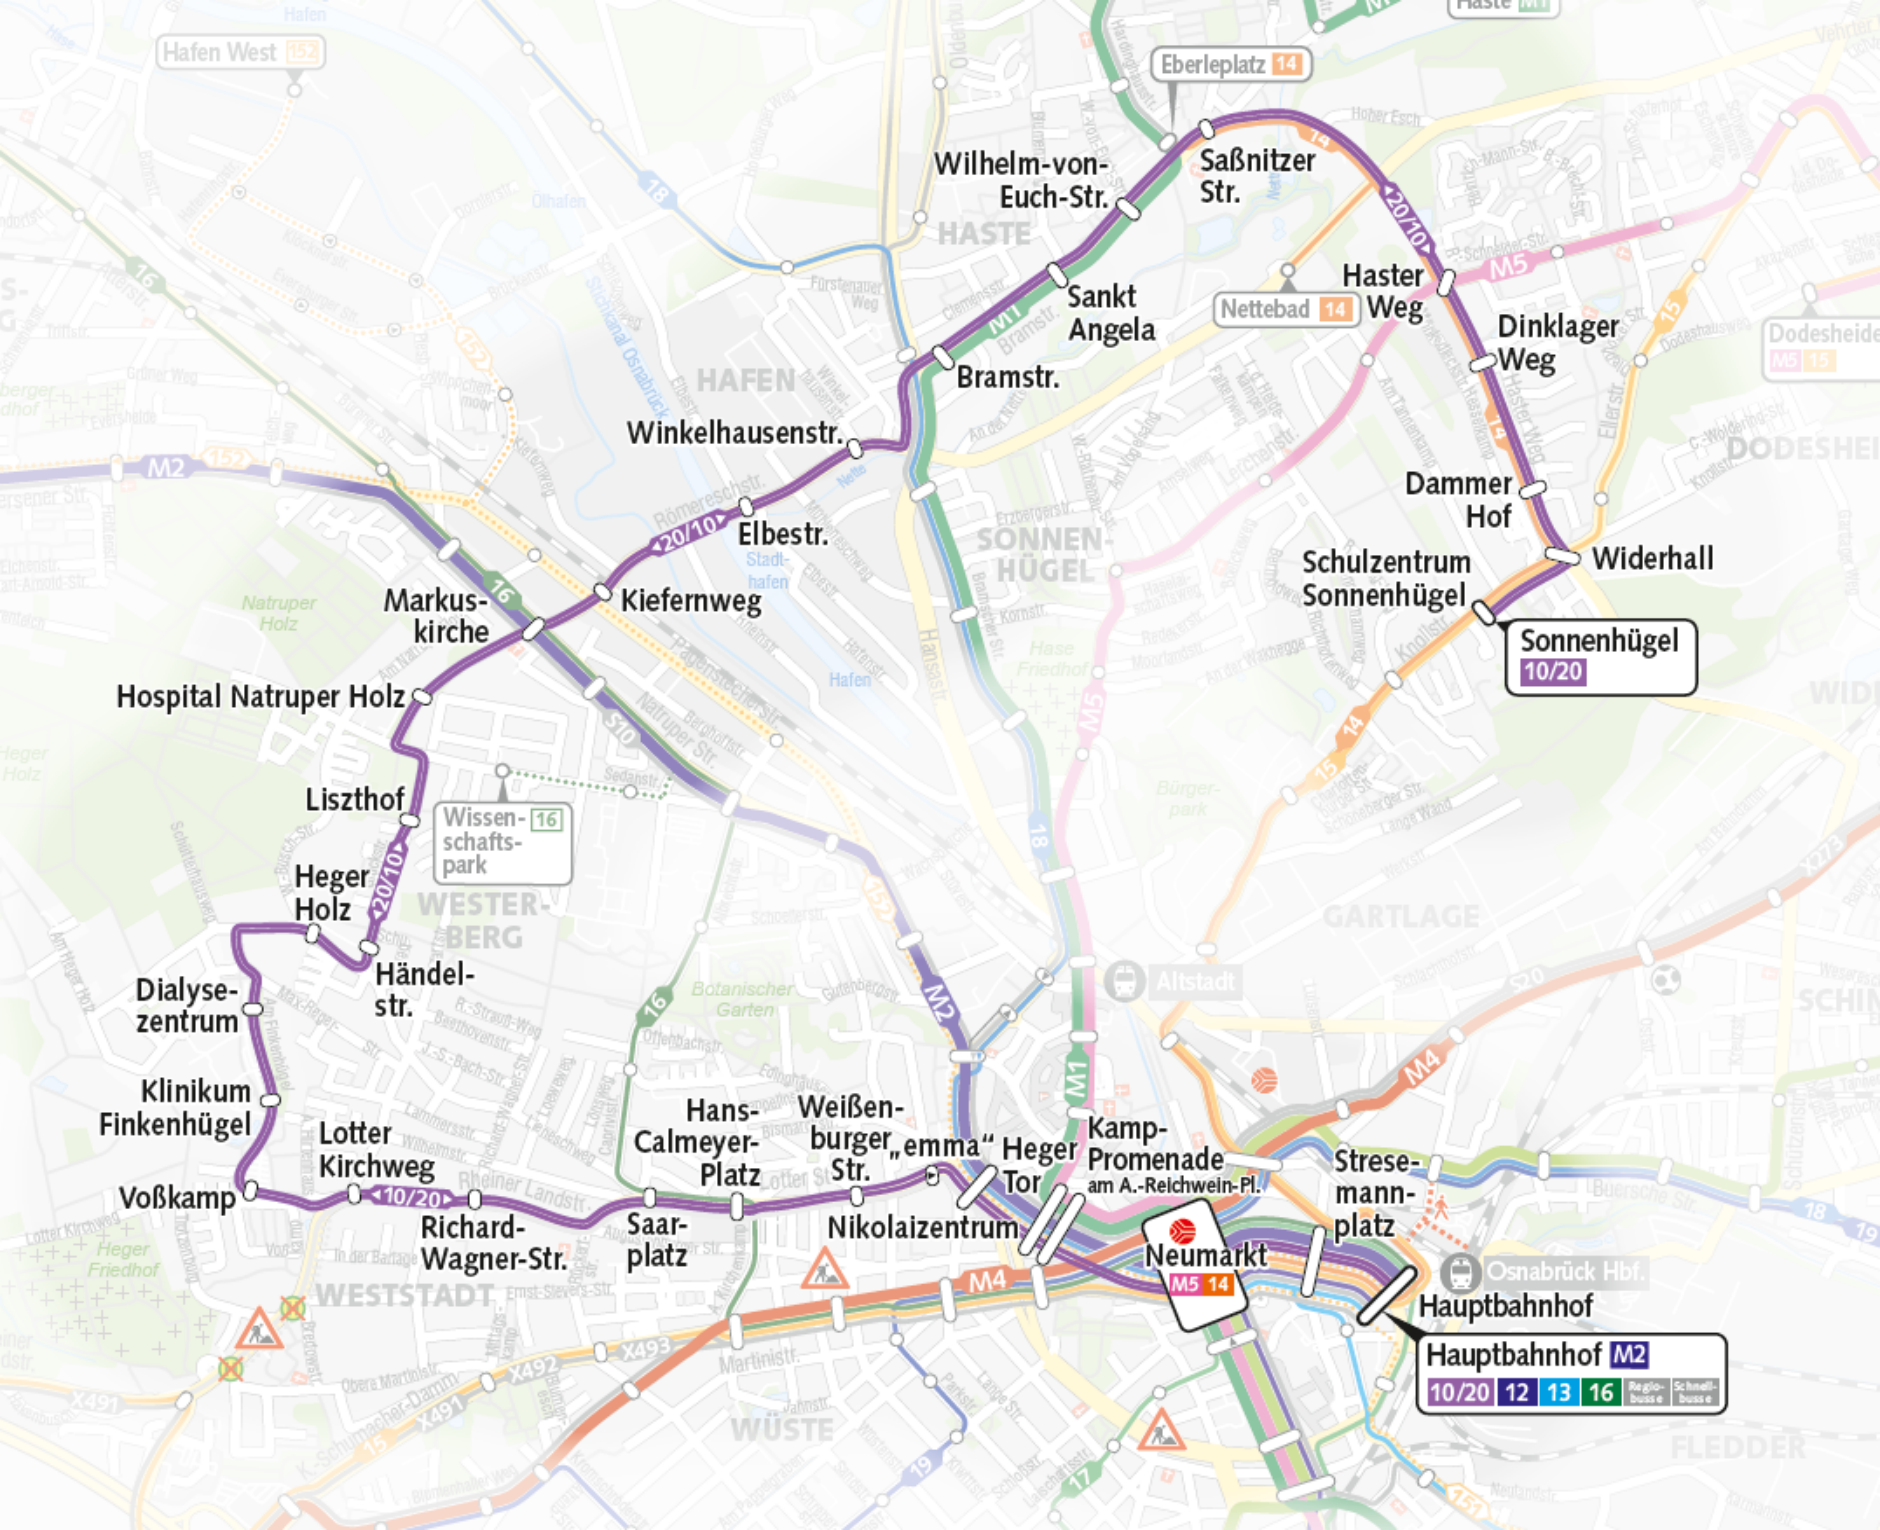

M2 12, 13, 14, 15, 16, 17, S10, S20, S40, R15, R16, 151, X273 – X276, 381, 382, 383, X460, 462 – 469, X493, 533, X583 – X586, X610	Linie 10 Linie 20	Hauptbahnhof
M2 12, 13, 14, 15, 16, 17, S10, R15, R16, 151, X273 – X276, 381, 382, 383, X460, 462 – 469, X493, 533, X583 – X586, X610		Stresemannplatz
alle Buslinien außer 21		Neumarkt
M1 M2 M5 18, S10, 152, 581, 582, X583 – X586, X610		Kamp-Promenade
M1 M2 M5 18, S10, 152, 581, 582, X583 – X586, X610		Nikolaizentrum
M2 18, S10, 152, 581, 582, X583 – X586, X610		Heger Tor
		„emma“
		Weißburger Straße
16, R16		Hans-Calmeyer-Platz
16, R16		Saarplatz
		Richard-Wagner-Straße
		Lotter Kirchweg
Haltestelle wird baustellenbedingt nicht bedient		Ernst-Sievers-Straße
Haltestelle wird baustellenbedingt nicht bedient		Heger Friedhof
Haltestelle wird baustellenbedingt nicht bedient		Ernst-Sievers-Straße
		Voßkamp
		Klinikum Finkenhügel
		Dialysezentrum
		Heger Holz
		Händelstraße
		Liszthof
		Hospital Natruper Holz
M2 16, R16, S10		Markuskirche
		Kiefernweg
		Elbestraße
		Winkelhausenstraße
M1		Bramstraße
M1		Sankt Angela
M1		Wilhelm-von-Euch-Straße
14, 533		Saßnitzer Straße
M5 14, 533		Haster Weg
14, 533		Dinklager Weg
14, 533		Dammer Hof
14, 15, R15, 533		Widerhall
14, 15, R15, 533	Linie 10 Linie 20	Schulzentrum Sonnenhügel

⊙ Umstieg in alle Buslinien (außer in Linie 21)
 ⊙ Richtungshaltestelle

Umstieg Bahnverkehr
Saarplatz Verknüpfungspunkt

Hauptbahnhof	M2
	10/20
	12
	13
	16
	Regio-bus e
	Schnell-bus e

Osnabrück Hbf.
Hauptbahnhof

Neumarkt

Stresemannplatz

Kamp-Promenade
am A.-Reichwein-Pl.

Heger Tor

Weißbürger-
„emma“ Str.

Hans-Calmeyer-
Platz

Richard-
Wagner-Str.

Lotter
Kirchweg