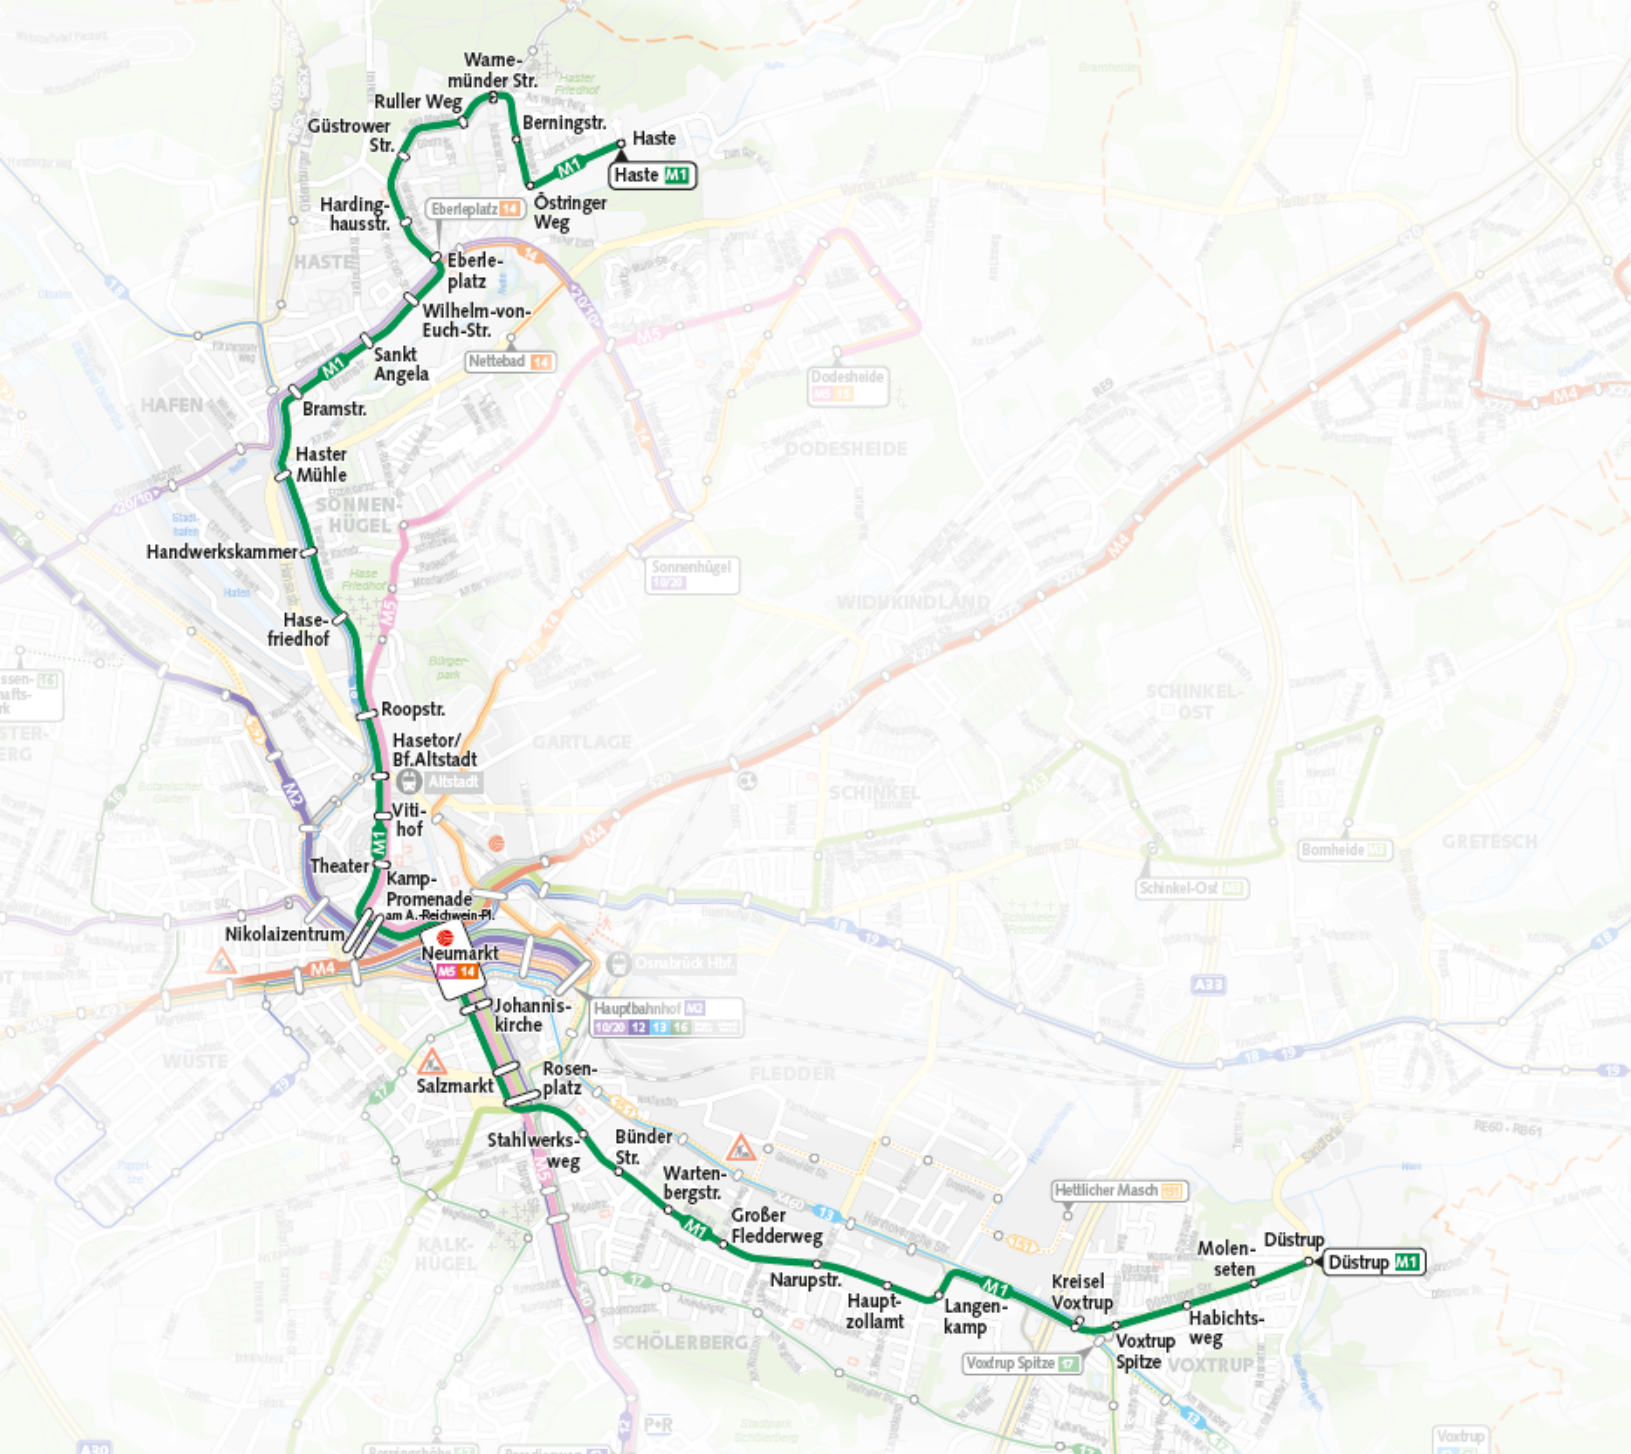

# M1

	○ Haste
	○ Östringer Weg
	○ Berningstraße
533	○ Warnemünder Straße
533	○ Ruller Weg
533	○ Güstrower Straße
533	○ Hardinghausstraße
14, 533	● <b>Eberleplatz</b>
☰10 ☱20	○ Wilhelm-von-Euch-Straße
☰10 ☱20	○ Sankt Angela
☰10 ☱20	● <b>Bramstraße</b>
18, 581, 582, X583 – X586, X610	○ Haster Mühle
18, 581, 582, X583 – X586, X610	○ Handwerkskammer
18, 581, 582, X583 – X586, X610	○ Hasefriedhof
M5 18, 581, 582, X583 – X586, X610	● <b>Roopstraße</b>
M5 🚶	● <b>Hasetor/Bf. Altstadt</b>
M5	○ Vitihof
M5	○ Theater / Pl. Dt. Einheit
M2 M5 ☰10 ☱20	○ Nikolaizentrum
16, 18, S10, R16, 152, 581, 582, X583 – X586, X610	○ Kamp-Promenade
M2 M5 ☰10 ☱20	● <b>Neumarkt</b>
M3 M5 12, 17, 462 – 469	○ Johanniskirche
M3 M5	○ Salzmarkt
12, X460, 462 – 469	● <b>Rosenplatz</b>
M3 M5 12, 17, S40, X460, 462 – 469	○ Stahlwerksweg
	○ Bündler Straße
	○ Wartenbergstraße
	○ Großer Fledderweg
	○ Narupstraße
	○ Hauptzollamt
	○ Langenkamp
13, 381, 382, 383	○ Kreisel Voxtrup
13, 17, 381, 382, 383	● <b>Voxtrup Spitze</b>
	○ Habichtsweg
	○ Molenseten
	○ <b>Düstrup</b>

○ Umstieg in alle Buslinien  
(außer in Linie 21)  
☰ Richtungshaltestelle

🚶 Umstieg Bahnverkehr  
**Rosenplatz** Verknüpfungspunkt