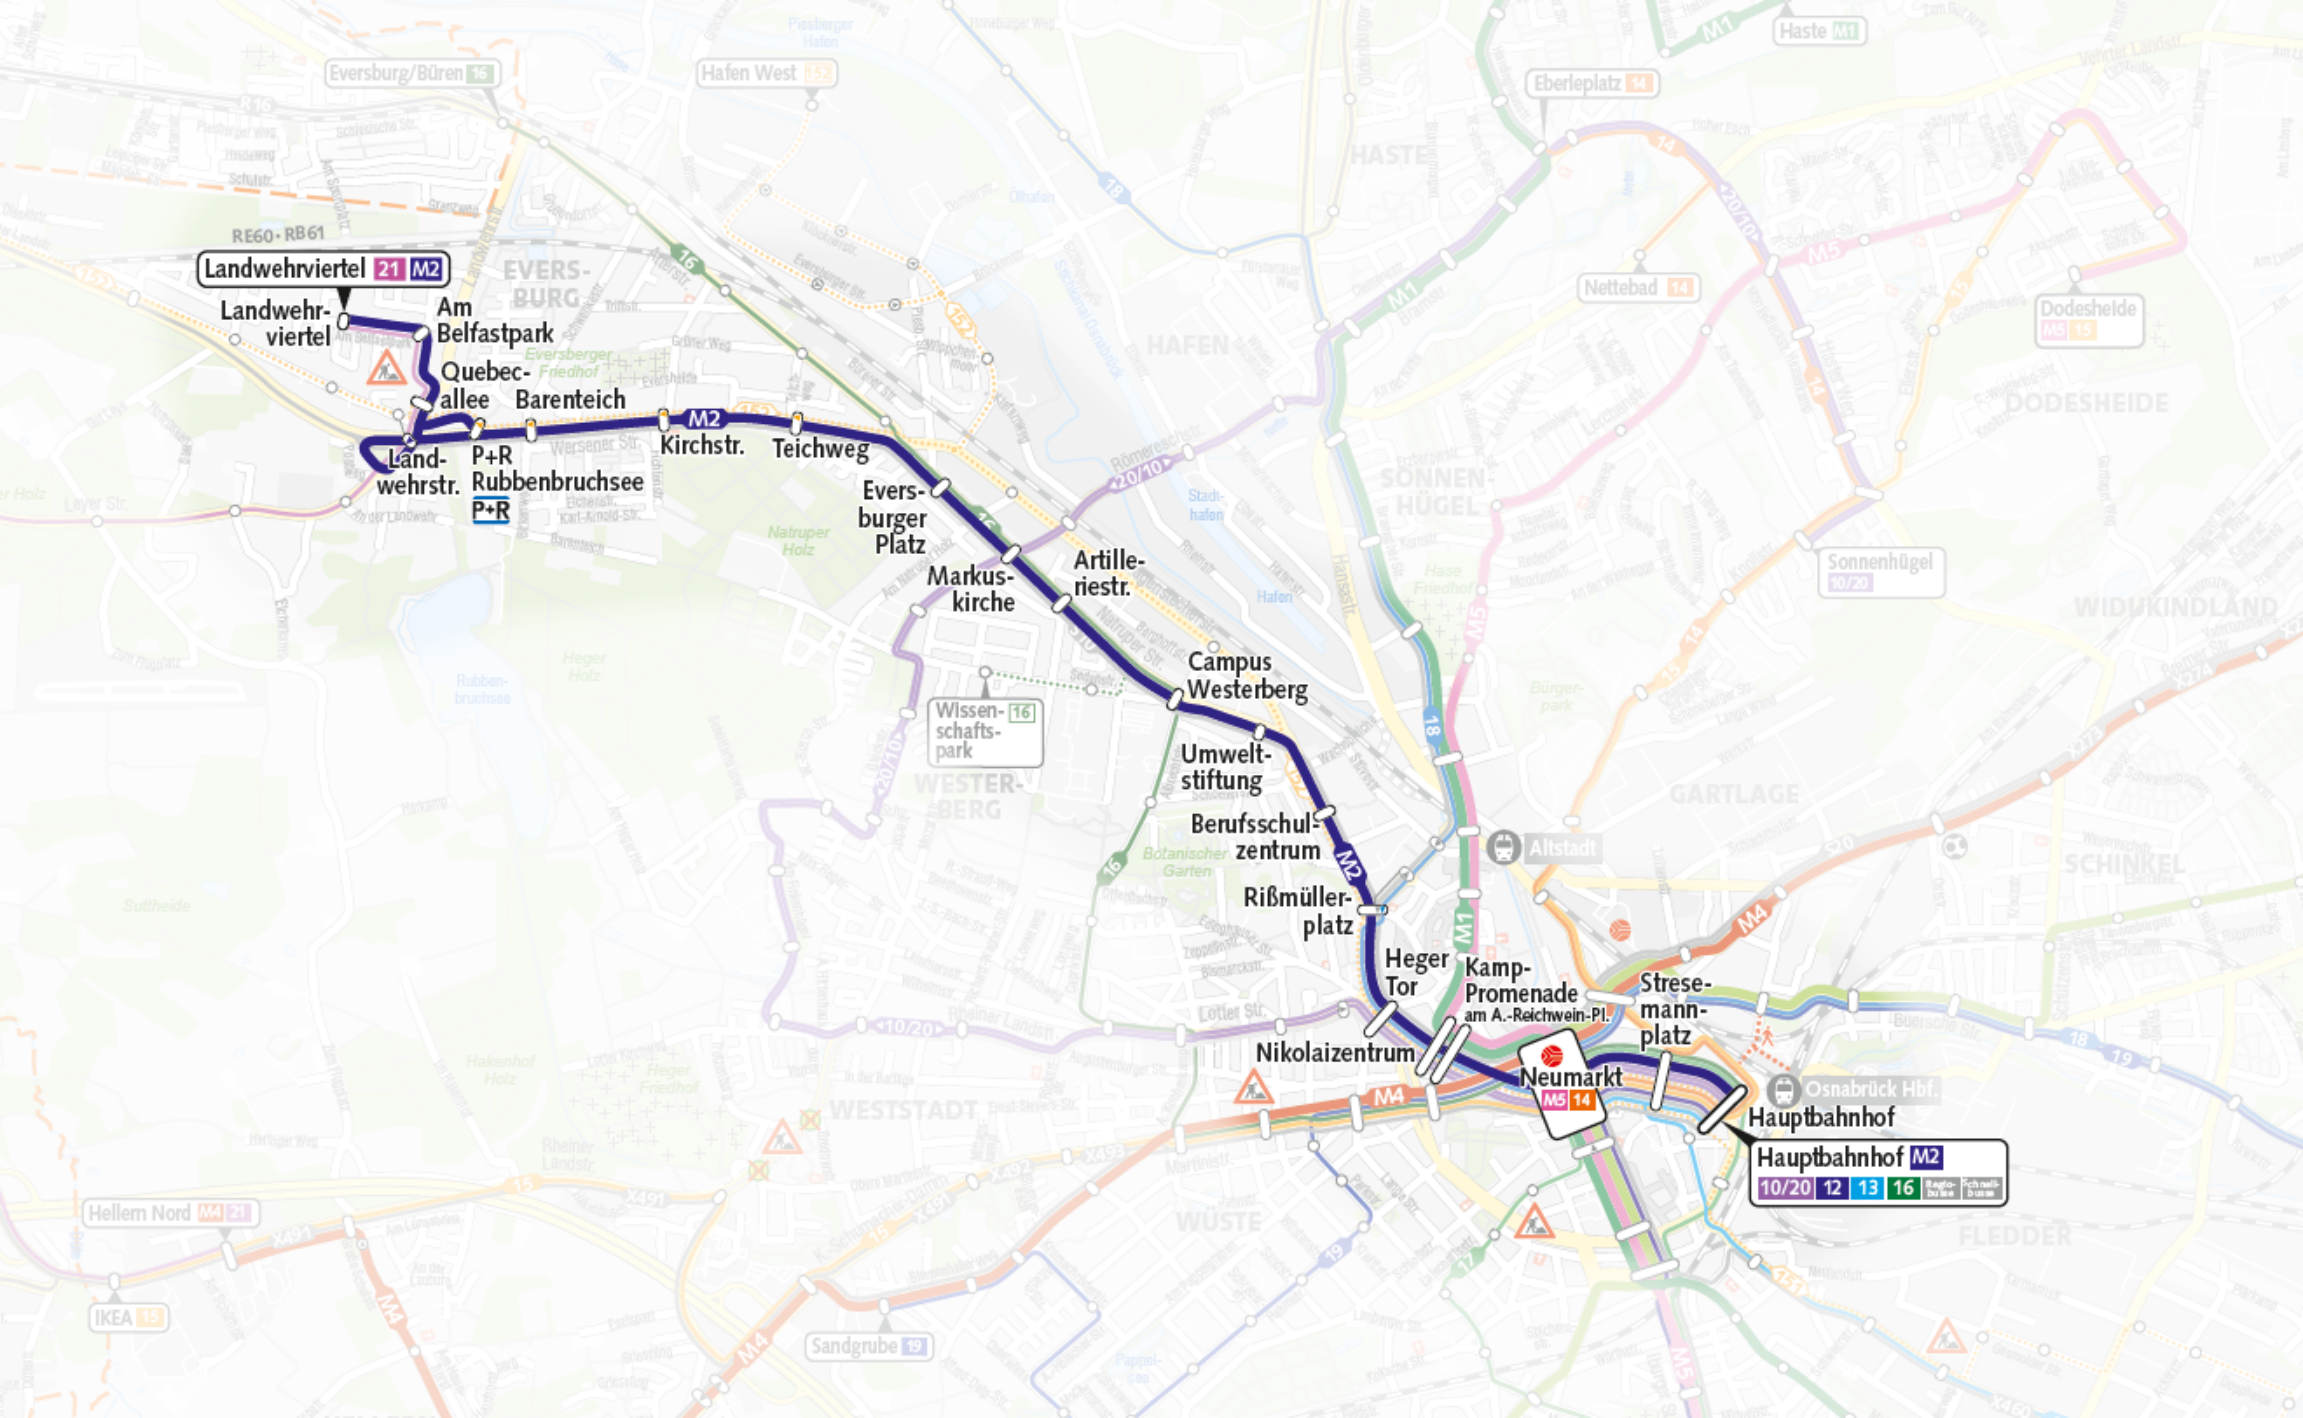

M2

21		Landwehrviertel
21		Am Belfastpark
21, 152		Quebecallee
21, 152		Landwehrstraße
152		P+R Rubbenbruchsee
S10, 152		Barenteich
S10, 152		Kirchstraße
S10, 152		Teichweg
  16, S10, R16		Eversburger Platz
16, S10, R16		Markuskirche
16, S10, R16		Artilleriestraße
16, S10, R16		Campus Westerberg
S10		Umweltstiftung
152, S10		Berufsschulzentrum
18, S10, 152, 581, 582, X583 – X586, X610		Rißmüllerplatz
  18, S10, 152, 581, 582, X583 – X586, X610		Heger Tor
    18, S10, 152, 581, 582, X583 – X586, X610		Nikolaizentrum
    18, S10, 152, 581, 582, X583 – X586, X610		Kamp-Promenade
alle Buslinien außer 21		Neumarkt
  12, 13, 14, 15, 16, 17, S10, R15, R16, 151, X273 – X276, 381, 382, 383, X460, 462 – 469, X493, 533, X583 – X586, X610		Stresemannplatz
 12, 13, 14, 15, 16, 17, S10, S20, S40, R15, R16, 151, X273 – X276, 381, 382, 383, X460, 462 – 469, X493, 533, X583 – X586, X610 		Hauptbahnhof

- Umstieg in alle Buslinien (außer in Linie 21)
- Richtungshaltestelle

- Umstieg Bahnverkehr
- Heger Tor** Verknüpfungspunkt

Landwehrviertel **M21** **M2**

Landwehrstr. **P+R**
Rubbenbruchsee **P+R**

Kirchstr. **M2**

Neumarkt **M5** **M14**

Kamp-Promenade am A.-Reichwein-Pl.

Stresemannplatz

Hauptbahnhof **M2**

10/20 **12** **13** **16** 14/15/19/20

Eversberg/Büren **M13**

Hafen West **M13**

Eberleplatz **M14**

* Linie 21 verkehrt bis Hellern Nord.