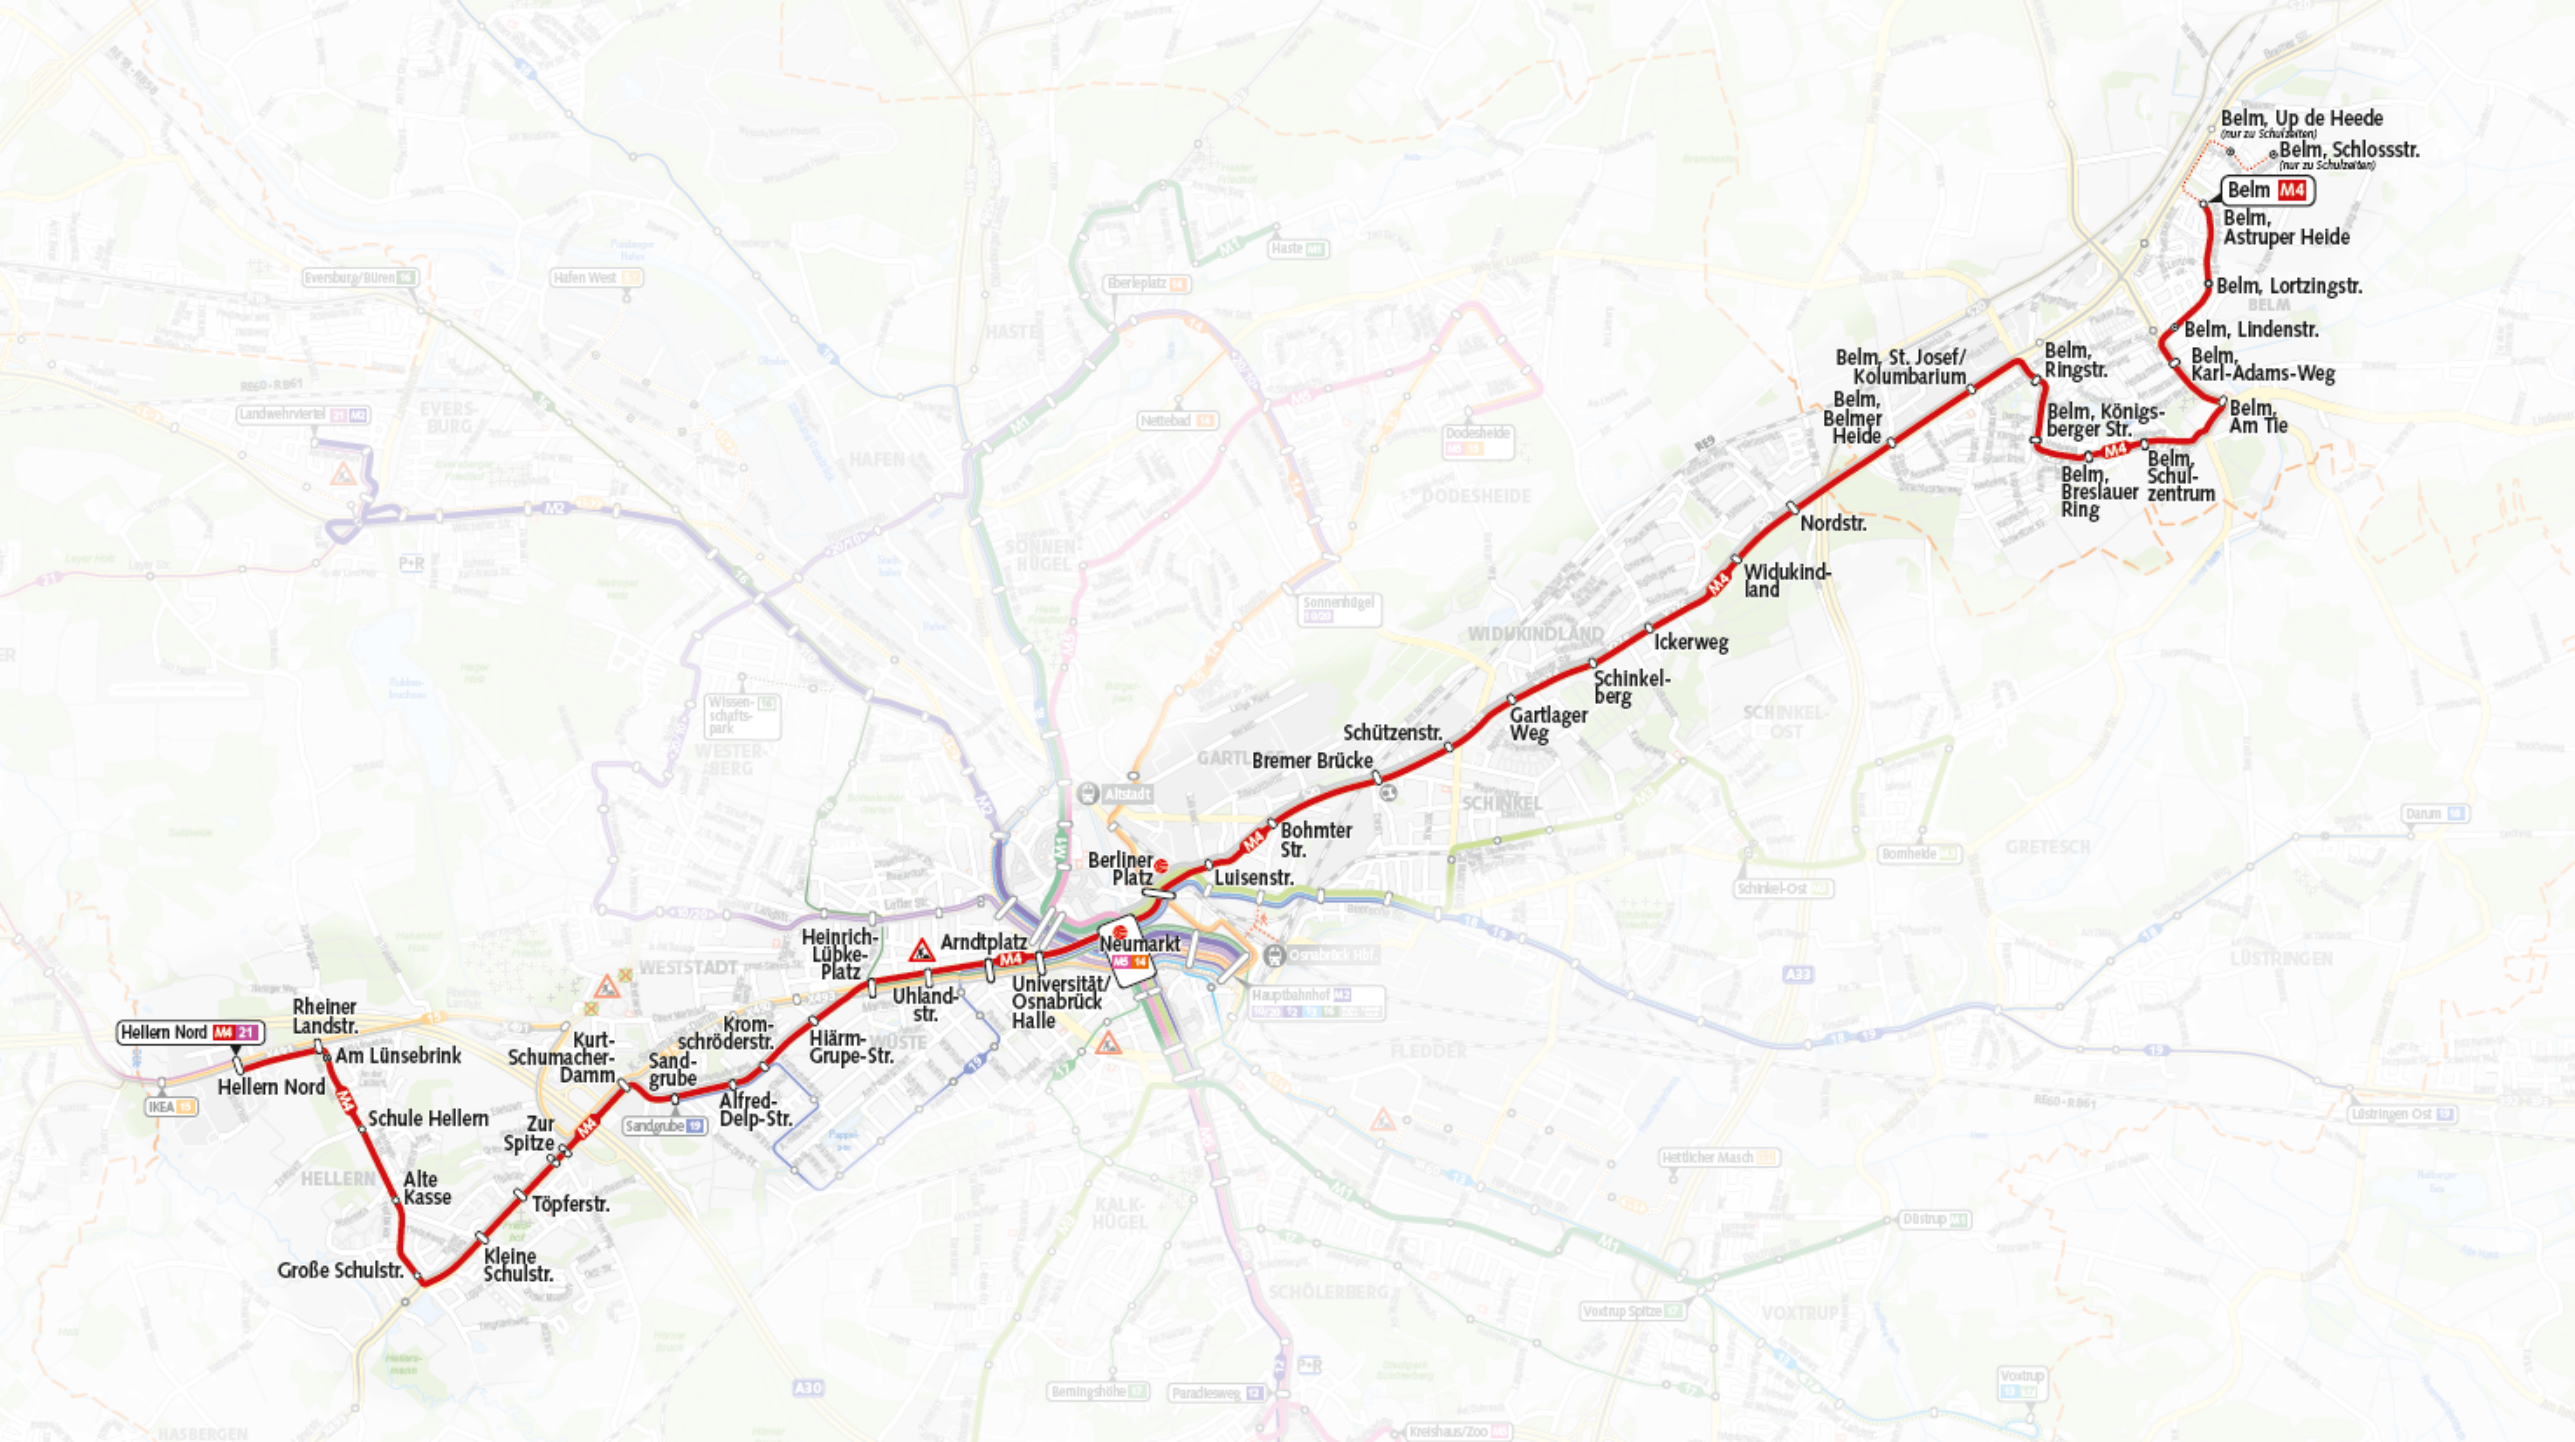

M4

	 Belm, Schossstraße (nur zu Schulzeiten)
	 Belm, Up de Heede (nur zu Schulzeiten)
	 Belm, Astruper Heide
	 Belm, Lortzingstraße
	 Belm, Lindenstraße
X273, X274, 373	 Belm, Karl-Adams-Weg
X273, X274, 373	 Belm, Am Tie
X273, X274	 Belm, Schulzentrum
X273, X274	 Belm, Breslauer Ring
X273, X274	 Belm, Königsberger Straße
X273, X274	 Belm, Ringstraße
X273 – X276, 373	 Belm, St. Josef/Kolumbarium
X273 – X276, 373	 Belm, Belmer Heide
S20, X273 – X276, 373	 Nordstraße
X273 – X276, 373	 Widukindland
X273 – X276, 373	 Ickerweg
X273 – X276, 373	 Schinkelberg
X273 – X276, 373	 Gartlager Weg
X273 – X276, 373	 Schützenstraße
S20, X273 – X276, 373	 Bremer Brücke
X273 – X276, 373	 Bohmter Straße
X273 – X276, 373	 Luisenstraße
M3 14, 15, 18, 19, R15, S20, X273 – X276, 373, 392, 393, 533, 581, 582	 Berliner Platz
alle Buslinien außer 21	 Neumarkt
15, 16, 19, R15, R16, 392, 393, X491, X492, X493	 Universität / OsnabrückHalle
15, 16, 19, R15, R16, 392, 393, X491, X492, X493	 Arndtplatz
15, 16, R15, R16, X491, X492, X493 	 Uhlandstraße
15, 16, R15, R16, X491, X492, X493	 Heinrich-Lübke-Platz
	 Hiärm-Grupe-Straße
19, 392, 393	 Kromschröderstraße
19, 392, 393	 Alfred-Delp-Straße
19, 392, 393	 Sandgrube
15, R15, 392, 393, X491, X492, X493	 Kurt-Schumacher-Damm
392, 393, X491, X492, X493	 Zur Spitze
X491, X492, X493	 Töpferstraße
X491, X492, X493	 Kleine Schulstraße
	 Große Schulstraße
	 Alte Kasse
	 Schule Hellern
	 Am Lünsebrink
15, R15, X491, X492	 Rheiner Landstraße
15, 21, R15, X491, X492	 Hellern Nord

- ⊙ Umstieg in alle Buslinien **Arndtplatz** Verknüpfungspunkt (außer in Linie 21)
- ⊙ Richtungshaltestelle

Hellem Nord M4 21

Am Lünsebrink

Schule Hellem

Alte Kasse

Große Schulstr.

Zur Spitze

Kurt-Schumacher-Damm

Töpferstr.

Kleine Schulstr.

Sandgrube

Alfred-Delp-Str.

Kromschroderstr.

Heinrich-Lübke-Platz

Uhland-Str.

Arndtplatz

Universität/Osnabrück Halle

Berliner Platz

Neumarkt

Luisenstr.

Bohmter Str.

Bremer Brücke

Schützenstr.

Gartlager Weg