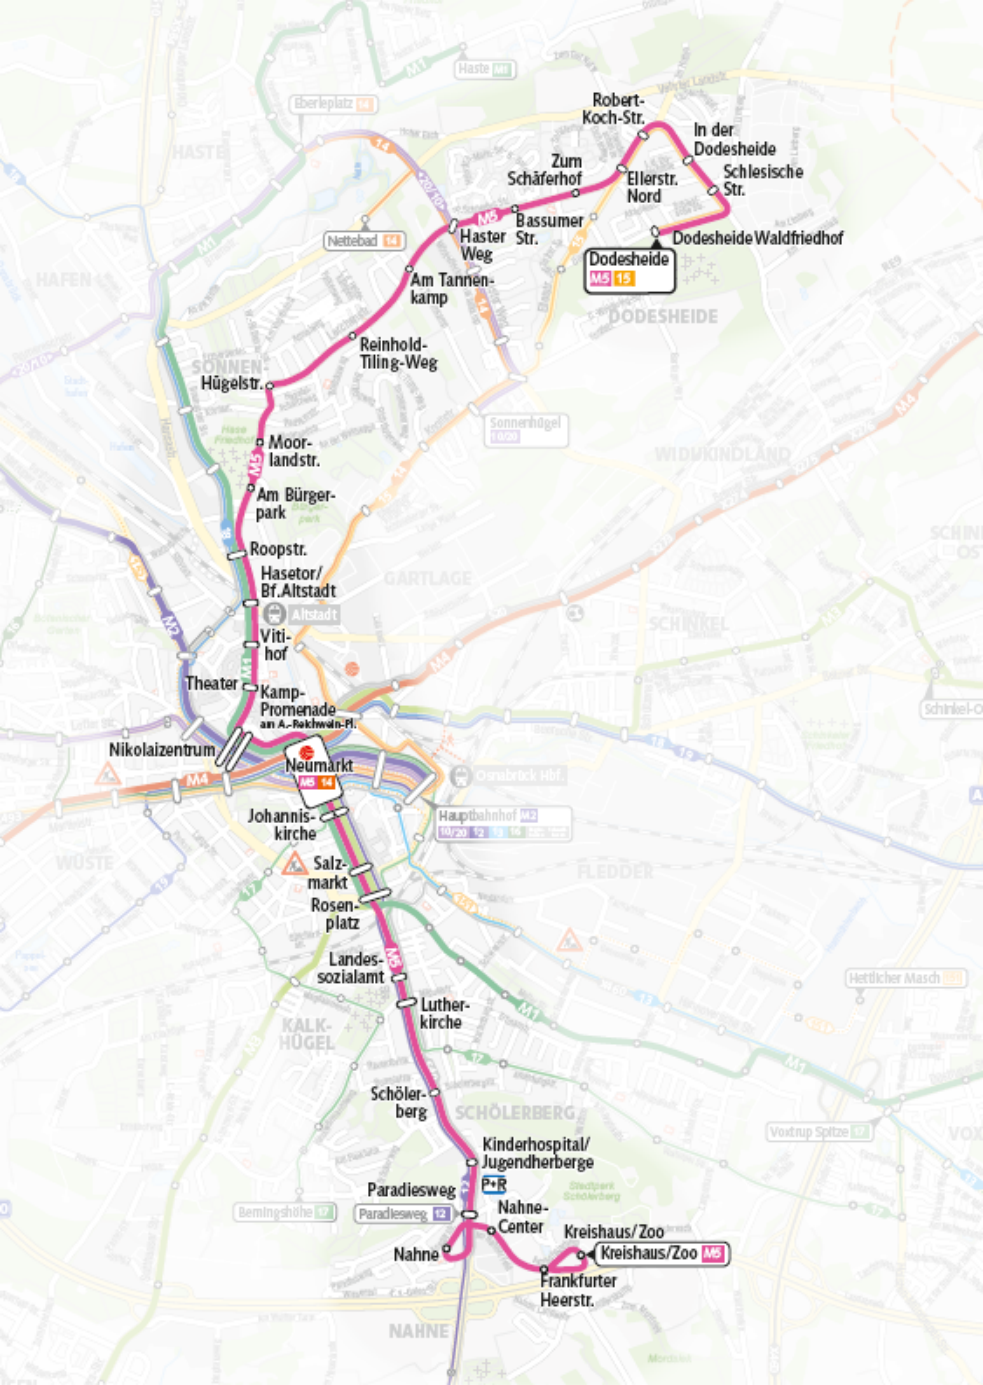

M5

15, R15	○ Dodesheide Waldfriedhof
15, R15	○ Schlesische Straße
15, R15	○ In der Dodesheide
15, R15	○ Robert-Koch-Straße
15, R15	○ Ellerstraße Nord
	○ Zum Schäferhof
	○ Bassumer Straße
☰10 ☰20 14, 533	○ Haster Weg
	○ Am Tannenkamp
	○ Reinhold-Tiling-Weg
	○ Hügelstraße
	○ Moorlandstraße
	○ Am Bürgerpark
M1 18, 581, 582, X583 – X586, X610	○ Roopstraße
M1 🚆	○ Hasetor/Bf. Altstadt
M1	○ Vitihof
M1	○ Theater / Pl. Dt. Einheit
M1 M2 ☰10 ☰20 18, S10, 152, 581, 582, X583 – X586, X610	○ Nikolaizentrum
M1 M2 ☰10 ☰20 18, S10, 152, 581, 582, X583 – X586, X610	○ Kamp-Promenade
alle Buslinien außer 21	● Neumarkt
M1 M3 12, 17, 462 – 469	○ Johanniskirche
M1 M3 12, X460, 462 – 469	○ Salzmarkt
M1 M3 12, 17, S40, X460, 462 – 469	○ Rosenplatz
12, 17, 462 – 469	○ Landessozialamt
12, 17, S40, 462 – 469	○ Lutherkirche
12, 462 – 469	○ Schölerberg
12, 462 – 469	○ Kinderhospital / Jugendhbg.
12, S40, 462 – 469	○ Paradiesweg
	○ Nahne
	○ Nahne-Center
	○ Frankfurter Heerstraße
	○ Kreishaus / Zoo

○ Umstieg in alle Buslinien
(außer in Linie 21)

☰ Richtungshaltestelle

🚆 Umstieg Bahnverkehr

Rosenplatz Verknüpfungspunkt

Robert-Koch-Str.
Zum Schäferhof
Ellerstr. Nord
In der Dodesheide
Schlesische Str.
DodesheideWaldfriedhof
Dodesheide

Nettebad
Haster Weg
Am Tannen-kamp
Reinhold-Tiling-Weg
Sonnenhügel

Sonnenhügel
Moor-landstr.
Am Bürger-park
Roopstr.
Hasetor/Bf. Altstadt
Viti-hof
Theater
Kamp-Promenade an A.-Rothwein-Pl.
Neumarkt

Johannis-kirche
Salzmarkt
Rosen-platz
Landes-sozialamt
Luther-kirche
Hauptbahnhof