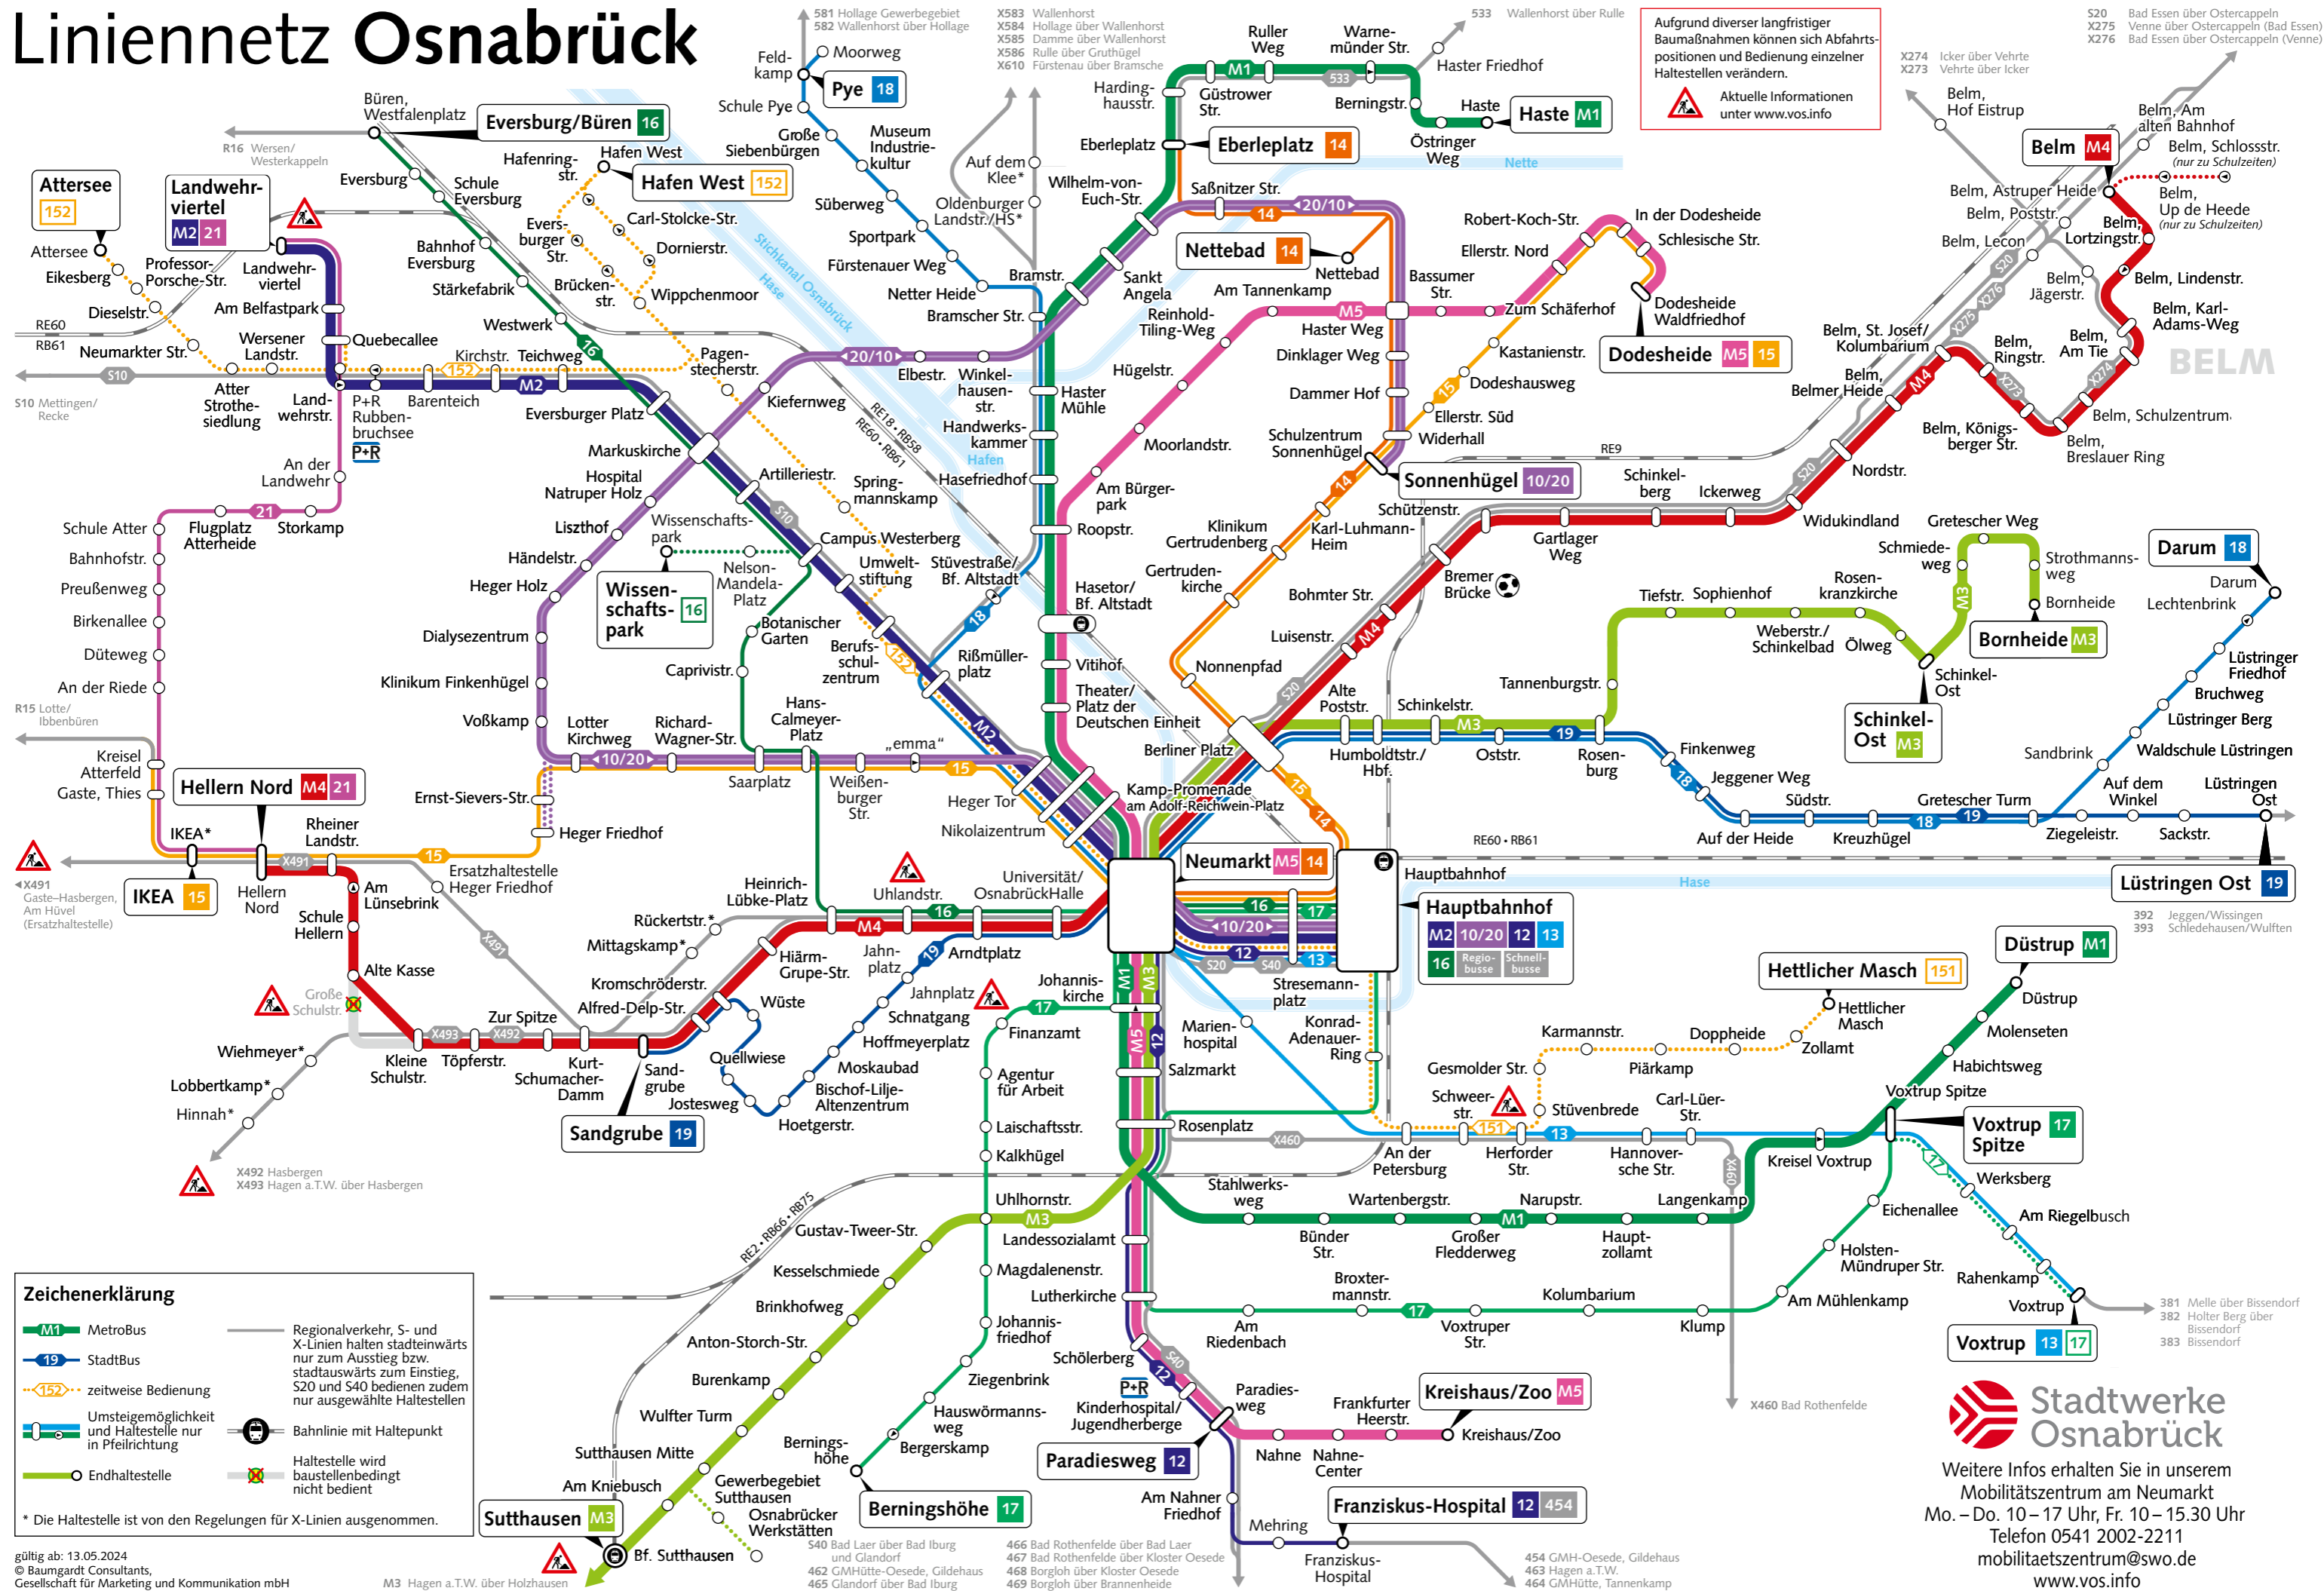

Linienetz Osnabrück

Stadtwerke
Osnabrück

Weitere Infos erhalten Sie in unserem
Mobilitätszentrum am Neumarkt
Mo. – Do. 10 – 17 Uhr, Fr. 10 – 15.30 Uhr
Telefon 0541 2002-2211
mobilitaetszentrum@swo.de
www.vos.info

gültig ab: 13.05.2024
© Baumgardt Consultants,
Gesellschaft für Marketing und Kommunikation mbH

M3 Hagen a.T.W. über Holzhausen

S40 Bad Laer über Bad Iburg
und Glandorf
462 GMHütte-Oesede, Gildehaus
465 Glandorf über Bad Iburg

466 Bad Rothenfelde über Bad Laer
467 Bad Rothenfelde über Kloster Oesede
468 Borgloh über Kloster Oesede
469 Borgloh über Brannenheide

454 GMH-Oesede, Gildehaus
463 Hagen a.T.W.
464 GMHütte, Tannenkamp

392 Jeggen/Wissingen
393 Schliedehausen/Wulften

381 Melle über Bissendorf
382 Holter Berg über Bissendorf
383 Bissendorf