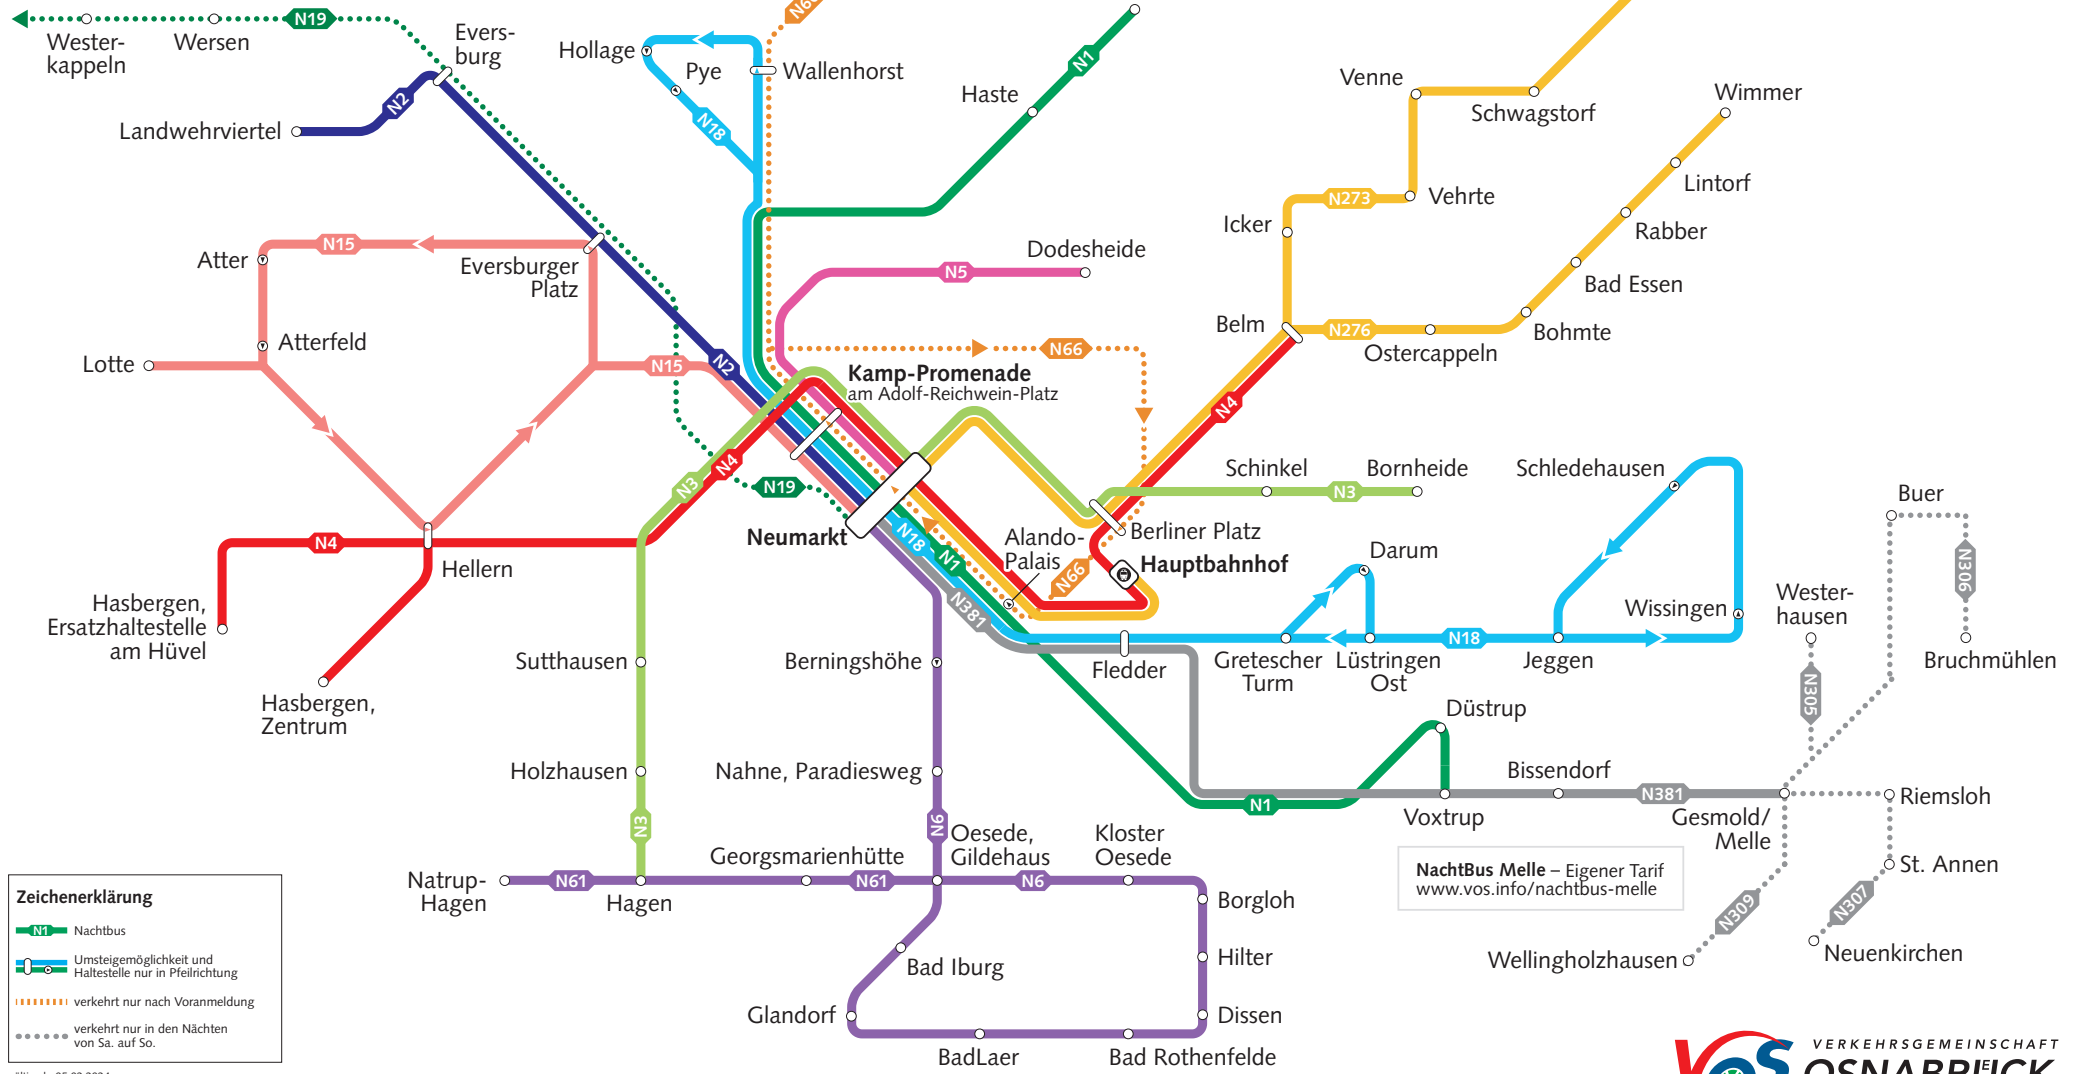

NachtBus-Netz Osnabrücker Land

Regionalverkehr Münsterland – Eigener Tarif
Tel. 0 800 6 / 50 40 30

Ueffeln o Hesepe
Achmer o Bramsche
(Fahrtwunsch beim Busfahrer in Osnabrück anmelden)
Lappenstuhl
Engter

N19 Ibbenbüren

Zeichenerklärung

- N1 Nachtbus
- Umsteigemöglichkeit und Haltestelle nur in Pfeilrichtung
- verkehrt nur nach Voranmeldung
- verkehrt nur in den Nächten von Sa. auf So.

NachtBus Melle – Eigener Tarif
www.vos.info/nachtbus-melle

gültig ab: 05.02.2024
© Baumgardt Consultants, Gesellschaft für Marketing und Kommunikation mbH