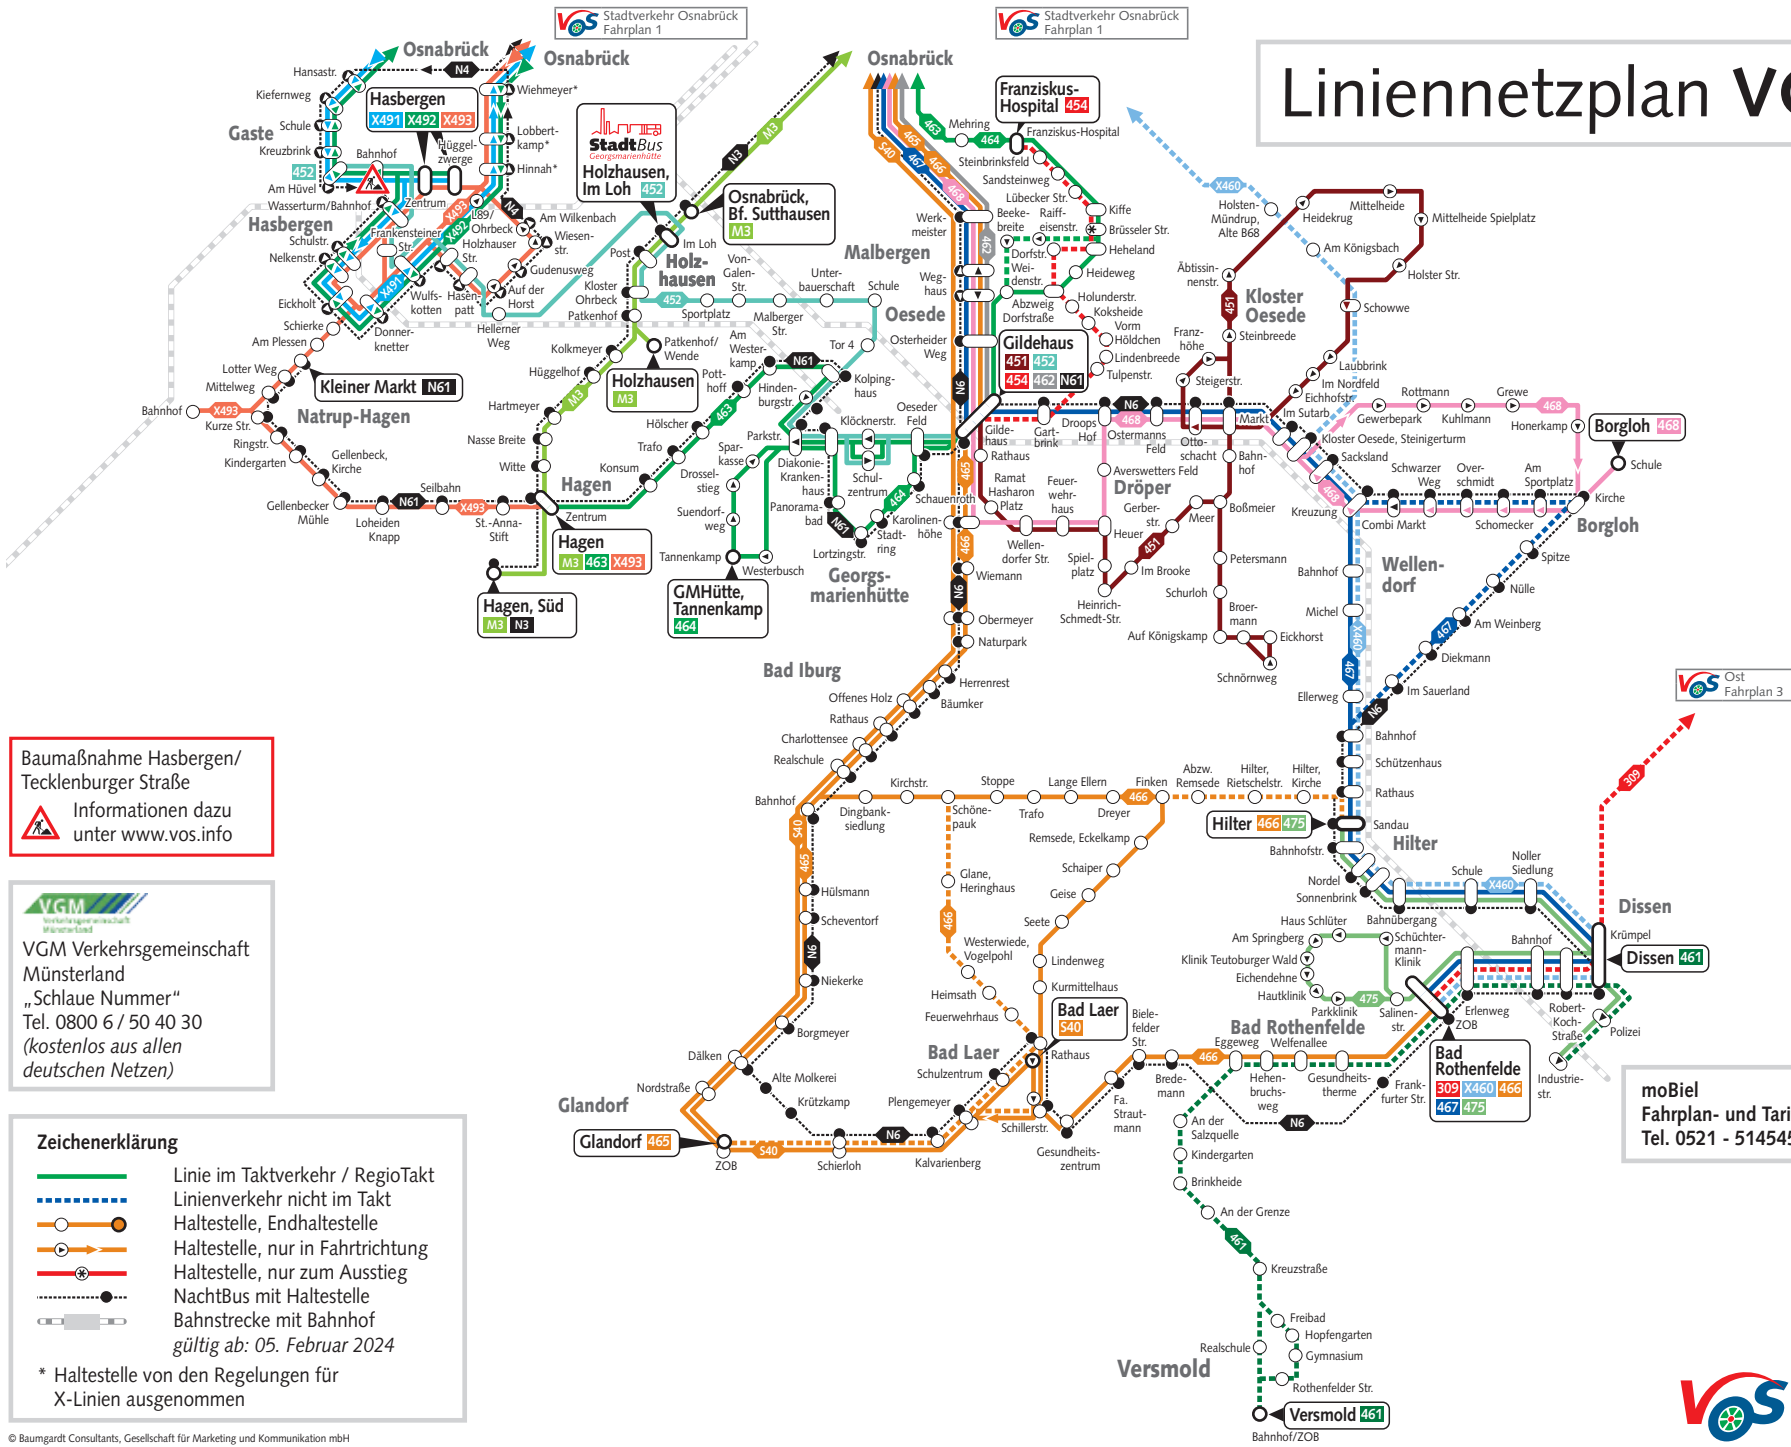

# Busnetz Georgsmarienhütte

### Zeichenerklärung

- 451 — 452 — 454 StadtBus/AnrufBus
- Linie im Taktverkehr/RegioTakt
- - - Liniverkehr nicht im RegioTakt
- Haltestelle, Endhaltestelle
- → Haltestelle, nur in Fahrtrichtung
- ⊗ Haltestelle, nur zum Ausstieg
- 🚂 — Bahnstrecke mit Bahnhof

# Linienetzplan VOS Süd

**Baumaßnahme Hasbergen/  
Tecklenburger Straße**  
 Informationen dazu  
 unter [www.vos.info](http://www.vos.info)

**VGM**  
 Verkehrsgemeinschaft  
 Münsterland  
 „Schlaue Nummer“  
 Tel. 0800 6 / 50 40 30  
 (kostenlos aus allen  
 deutschen Netzen)

**Zeichenerklärung**

- Linie im Taktverkehr / RegioTakt
- Linienverkehr nicht im Takt
- Haltestelle, Endhaltestelle
- Haltestelle, nur in Fahrtrichtung
- Haltestelle, nur zum Ausstieg
- NachtBus mit Haltestelle
- Bahnstrecke mit Bahnhof