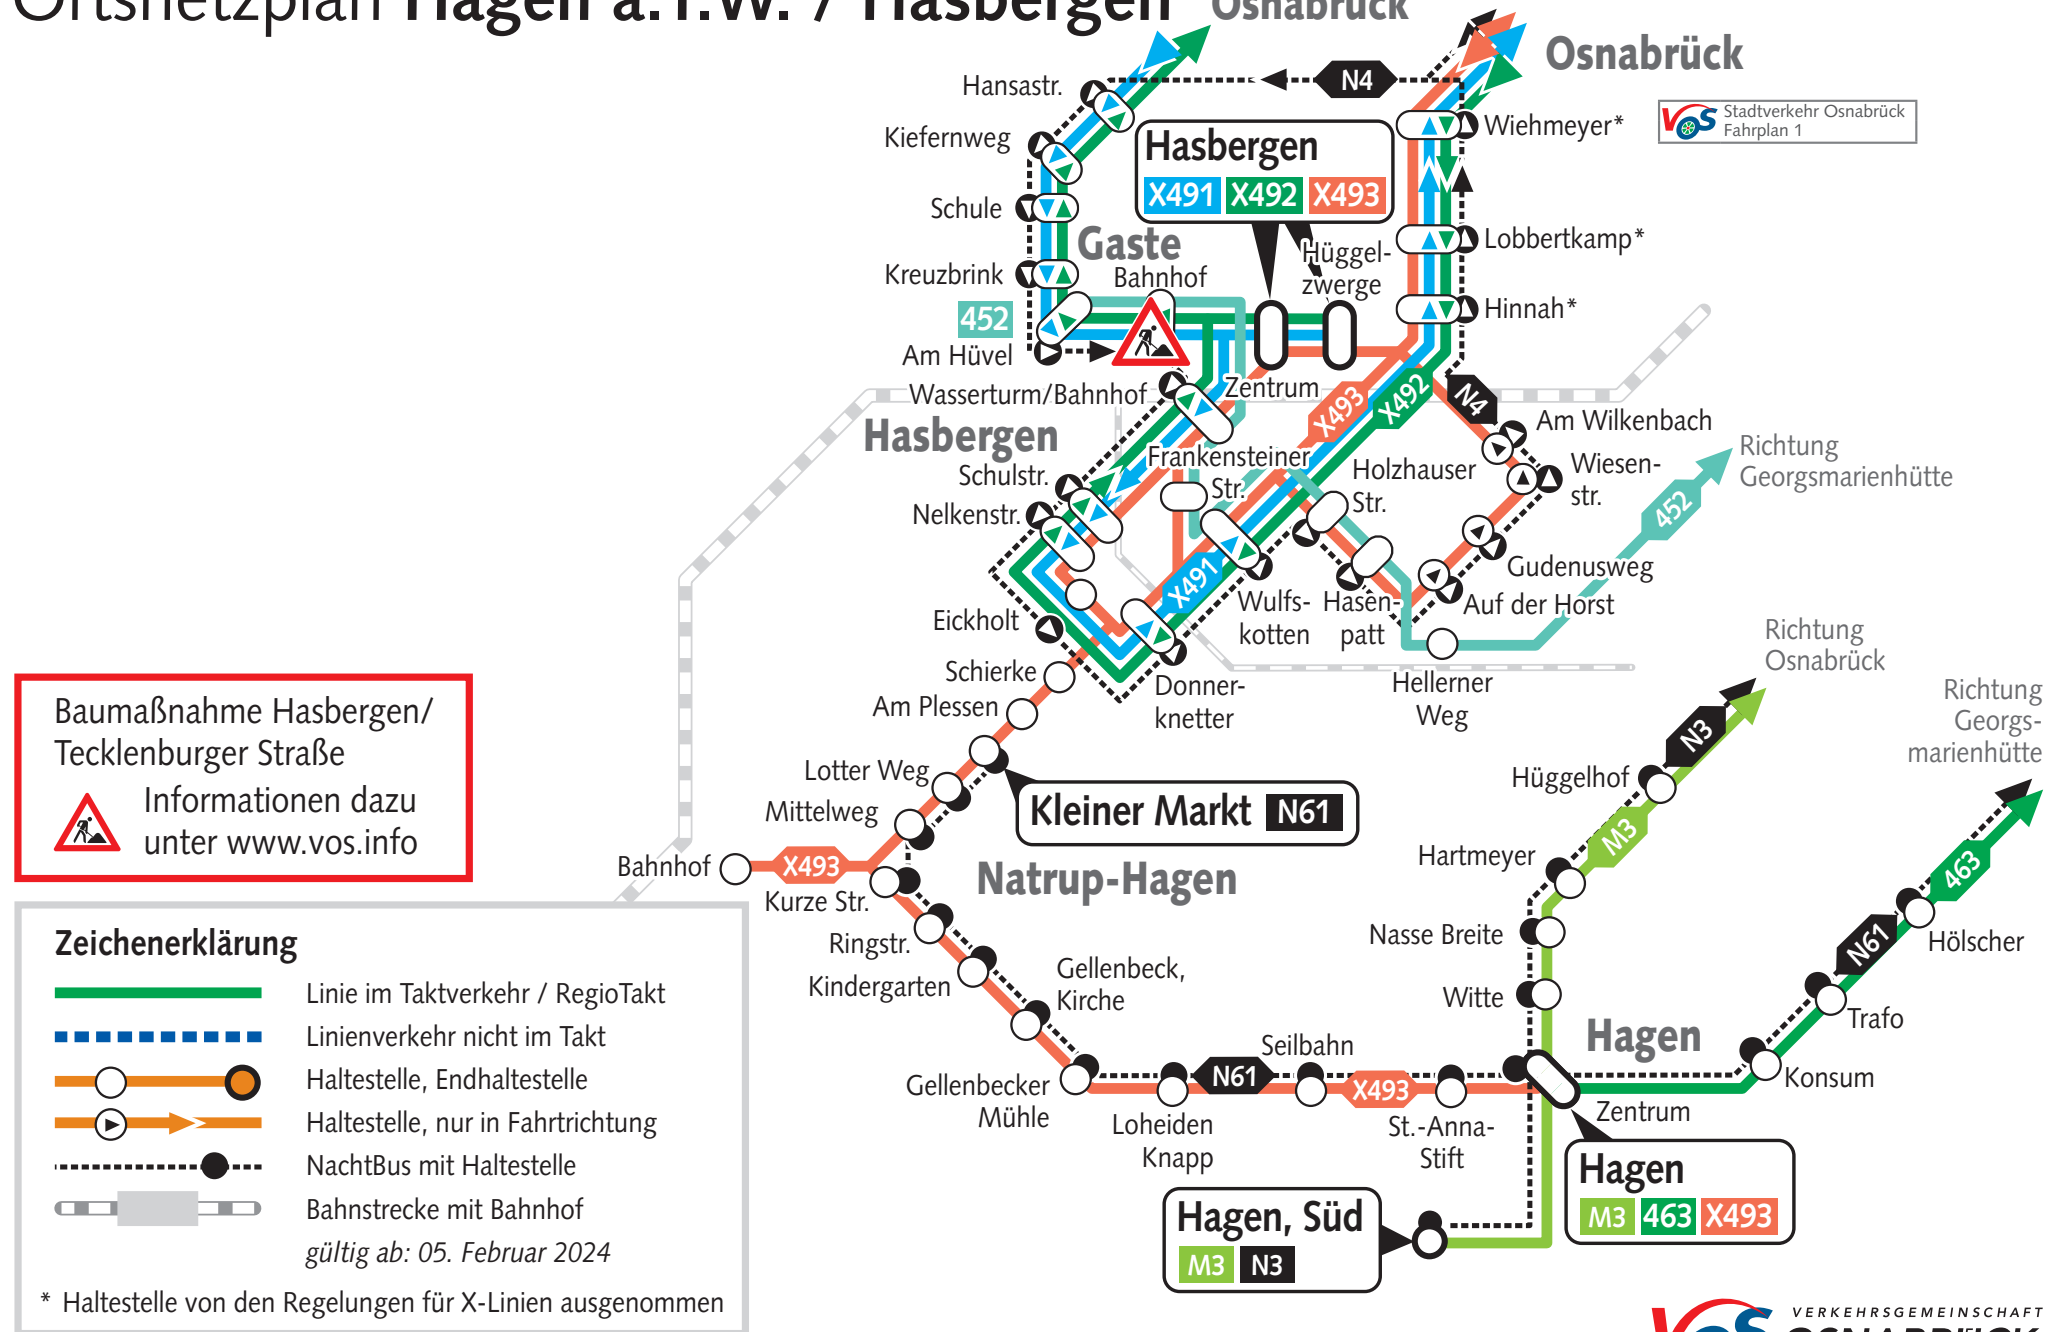

Ortsnetzplan Hagen a.T.W. / Hasbergen Osnabrück

VOS Stadtverkehr Osnabrück
Fahrplan 1

Inhaltsverzeichnis

Inhalt	Seite
Inhaltsverzeichnis	1
Wir sind für Sie da	2
Fahrtenangebot und Busse der VOS	3
MOIN+	4-5
Tarifinformationen / Preisstufen	6
Fahrpreise	7

Fahrpläne für die Buslinien im RegioTakt in Hagen a.T.W. und Hasbergen

452 Georgsmarienhütte, Oesede - Malbergen - Holzhausen - Hasbergen	8-13
463 Osnabrück - Oesede - Hagen	14-27
X491 Osnabrück - Hellern Nord - Gaste - Hasbergen - Osnabrück	29-34
X492 Osnabrück - Hasbergen - Gaste - Hellern Nord - Osnabrück	35-37
X493 Osnabrück - Hasbergen - Natrup Hagen - Hagen	38-53
M3 Osnabrück - Holzhausen - Hagen	54-71

Linienetzplan VOS Süd . . . . . Umschlagseite (vorne)

Ortsnetzplan Hagen a.T.W. - Hasbergen . . . . . Umschlagseite (vorne)

NachtBus-Netz Osnabrücker Land . . . . . Umschlagseite (hinten)

Änderungen im laufenden Fahrplanjahr sind möglich.
Alle Angaben ohne Gewähr.