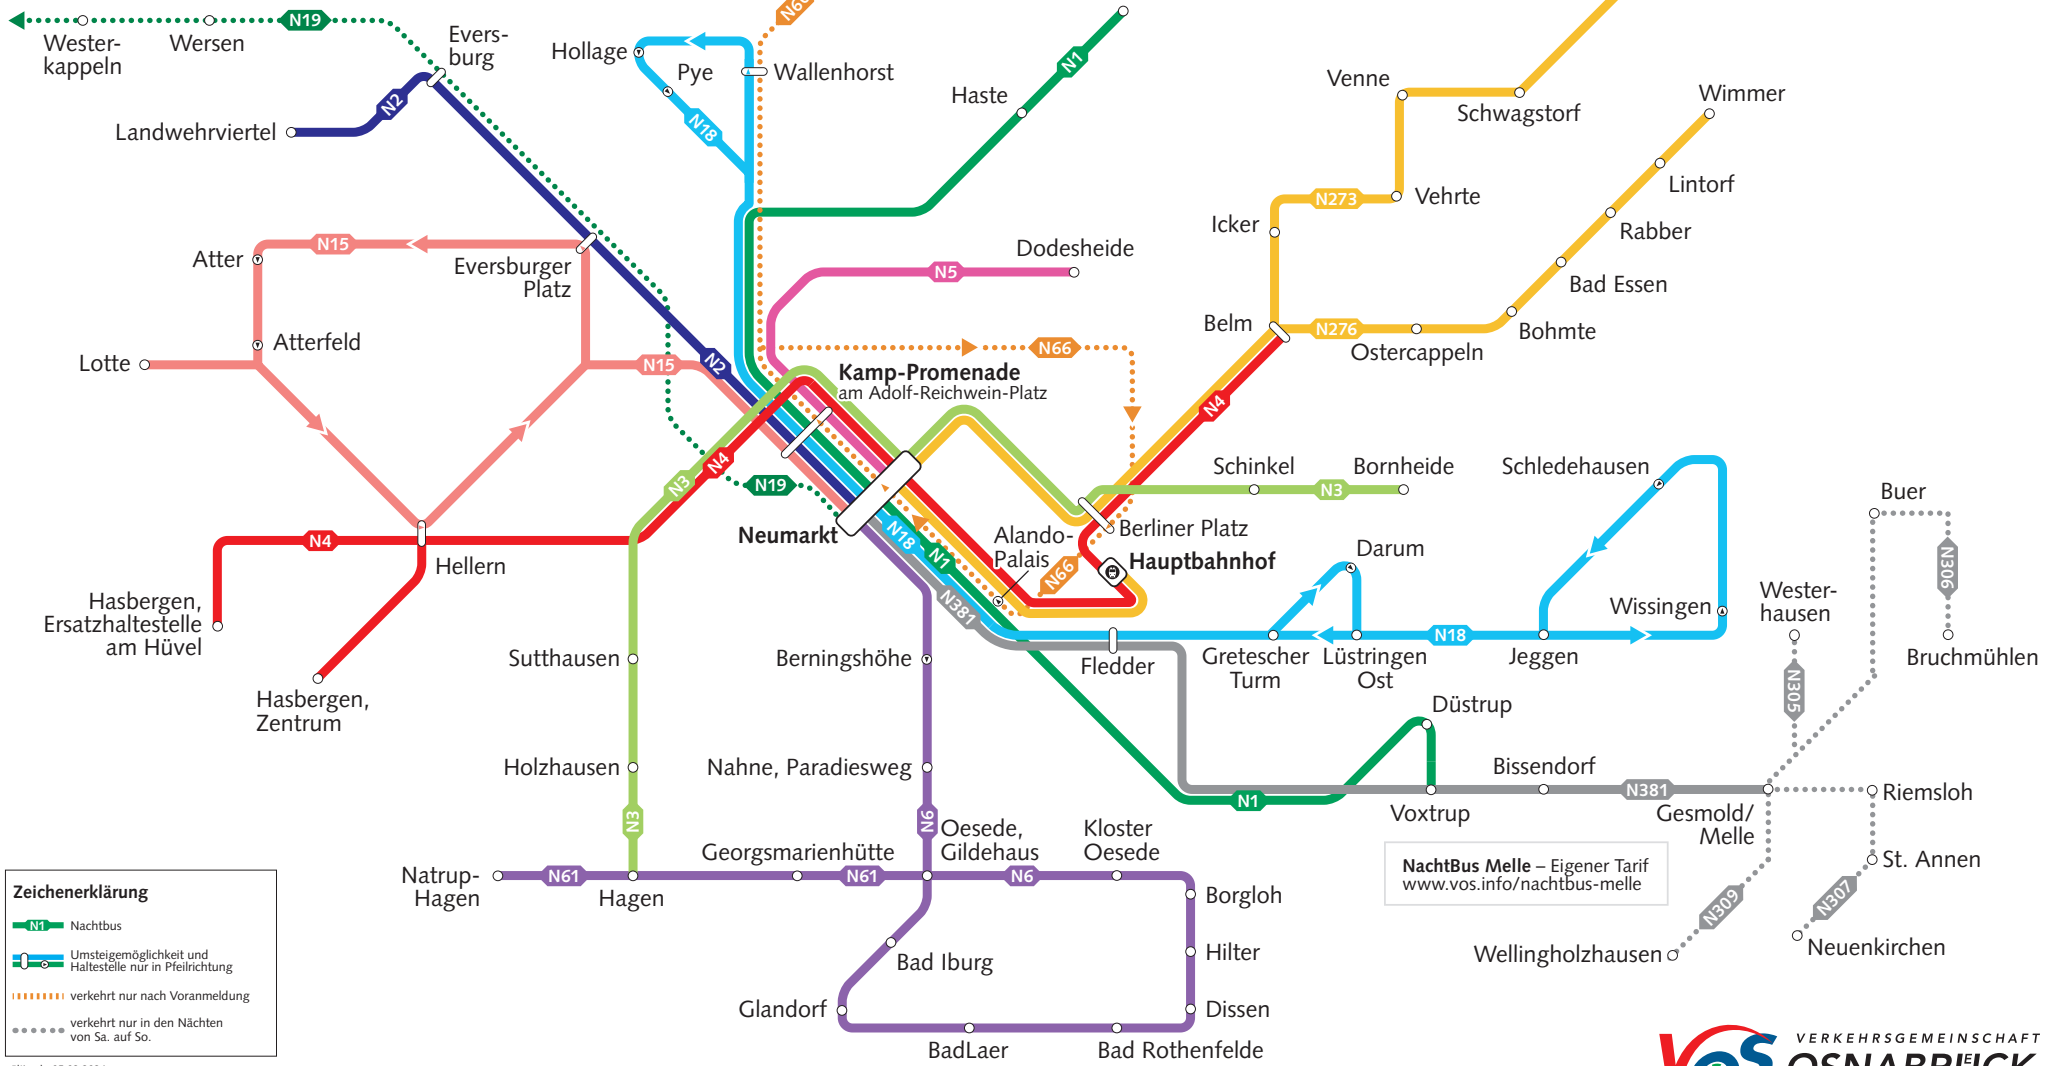

NachtBus-Netz Osnabrücker Land

Regionalverkehr Münsterland – Eigener Tarif
Tel. 0 800 6 / 50 40 30

Ueffeln o Hesepe
Achmer o Bramsche
(Fahrtwunsch beim Busfahrer
in Osnabrück anmelden)

N19 Ibbenbüren

Zeichenerklärung

- N1 Nachtbus
- Umsteigemöglichkeit und Haltestelle nur in Pfeilrichtung
- verkehrt nur nach Voranmeldung
- verkehrt nur in den Nächten von Sa. auf So.

NachtBus Melle – Eigener Tarif
www.vos.info/nachtbus-melle

gültig ab: 05.02.2024
© Baumgardt Consultants,
Gesellschaft für Marketing und Kommunikation mbH