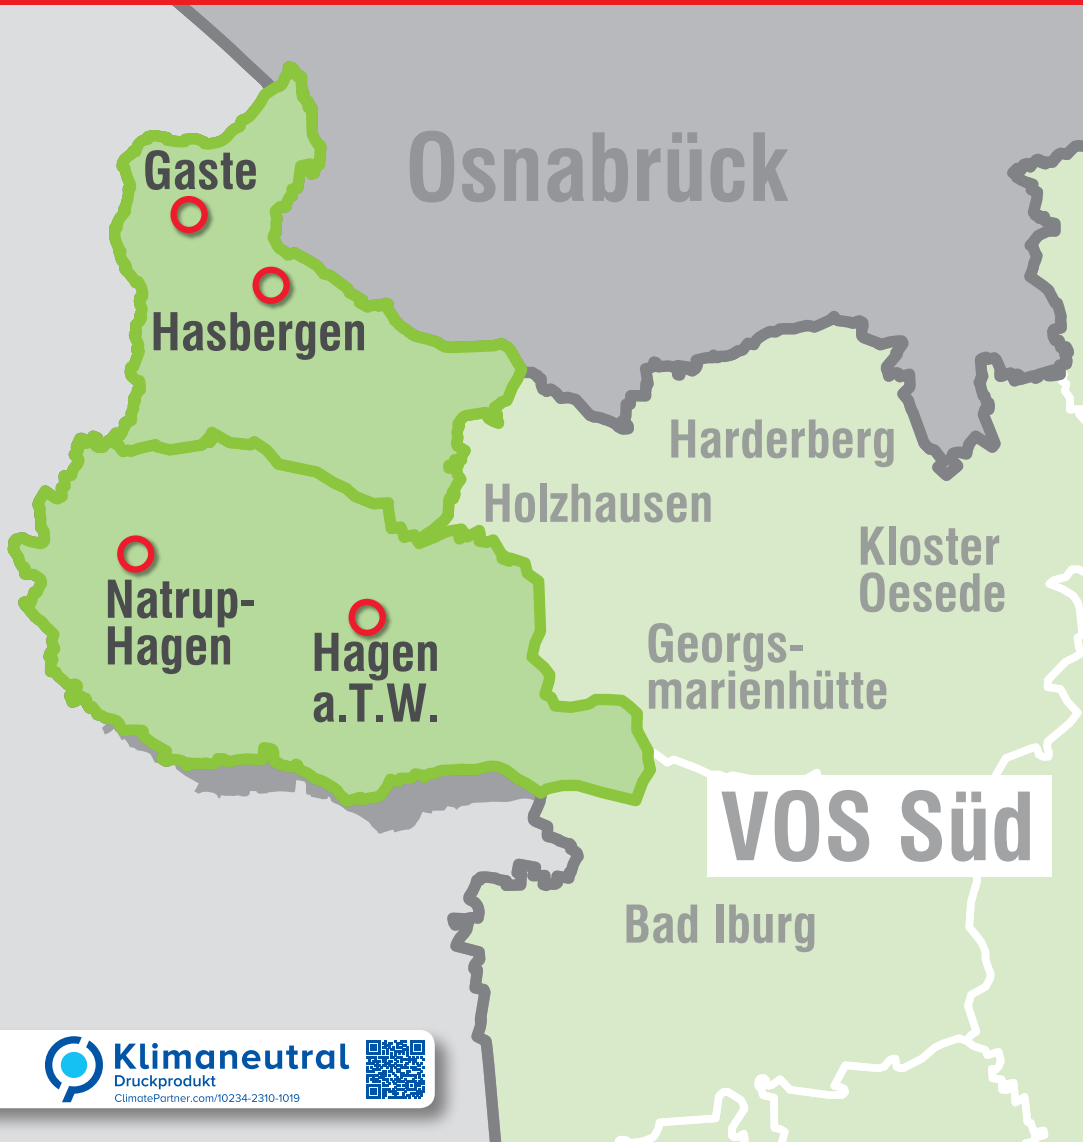

# Hagen a.T.W. – Hasbergen

RegioTakt Fahrplan  
VOS Süd

gültig ab 05. Februar 2024

**Klimaneutral**

Druckprodukt  
ClimatePartner.com/10234-2310-1019

[www.vos.info](http://www.vos.info)

**VOS** VERKEHRSGEMEINSCHAFT  
**OSNABRÜCK**

# Busnetz Georgsmarienhütte