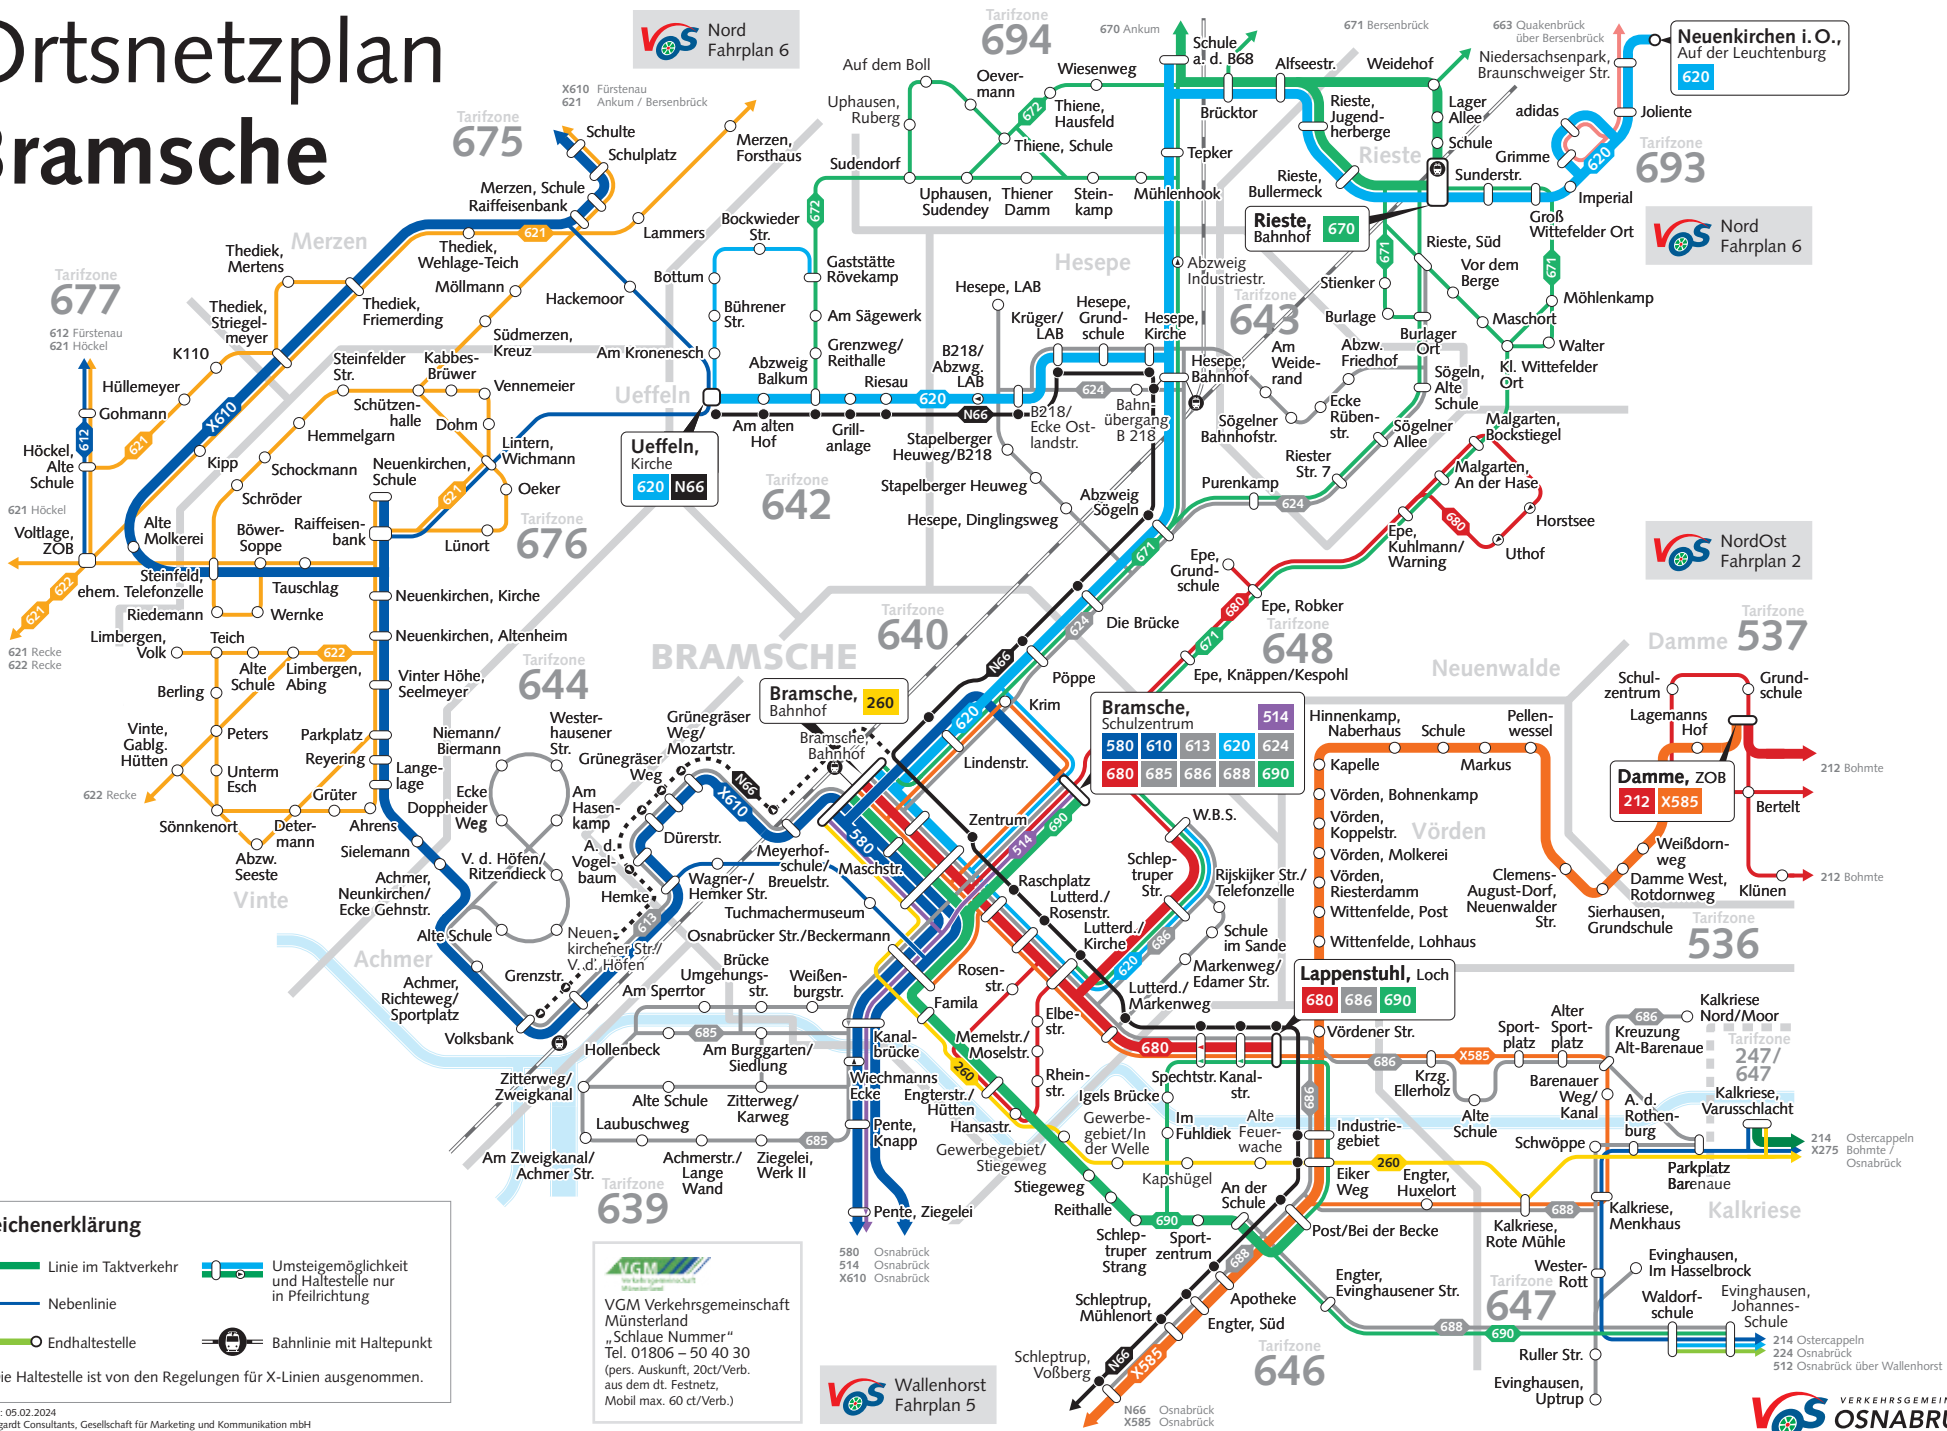

Ortsnetzplan Bramsche

VOS Nord Fahrplan 6

Neuenkirchen i. O., Auf der Leuchtenburg 620

VOS Nord Fahrplan 6

VOS NordOst Fahrplan 2

Damme 537

Lappenstuhl, Loch 680 686 690

Kalkriese Nord/Moor 247/647

Kalkriese, Varusschlacht 214 Ostercappeln 224 Osnabrück 512 Osnabrück über Wallenhorst

VOS Wallenhorst Fahrplan 5

VOS VERKEHRSGEMEINSCHAFT OSNABRÜCK

Zeichenerklärung

- Linie im Taktverkehr
- Nebenlinie
- Endhaltestelle
- Umsteigemöglichkeit und Haltestelle nur in Pfeilrichtung
- Bahnlinie mit Haltepunkt

* Die Haltestelle ist von den Regelungen für X-Linien ausgenommen.

VGM Verkehrsgemeinschaft Münsterland
„Schläue Nummer“
Tel. 01806 - 50 40 30
(pers. Auskunft, 20ct/Verb. aus dem dt. Festnetz, Mobil max. 60 ct/Verb.)