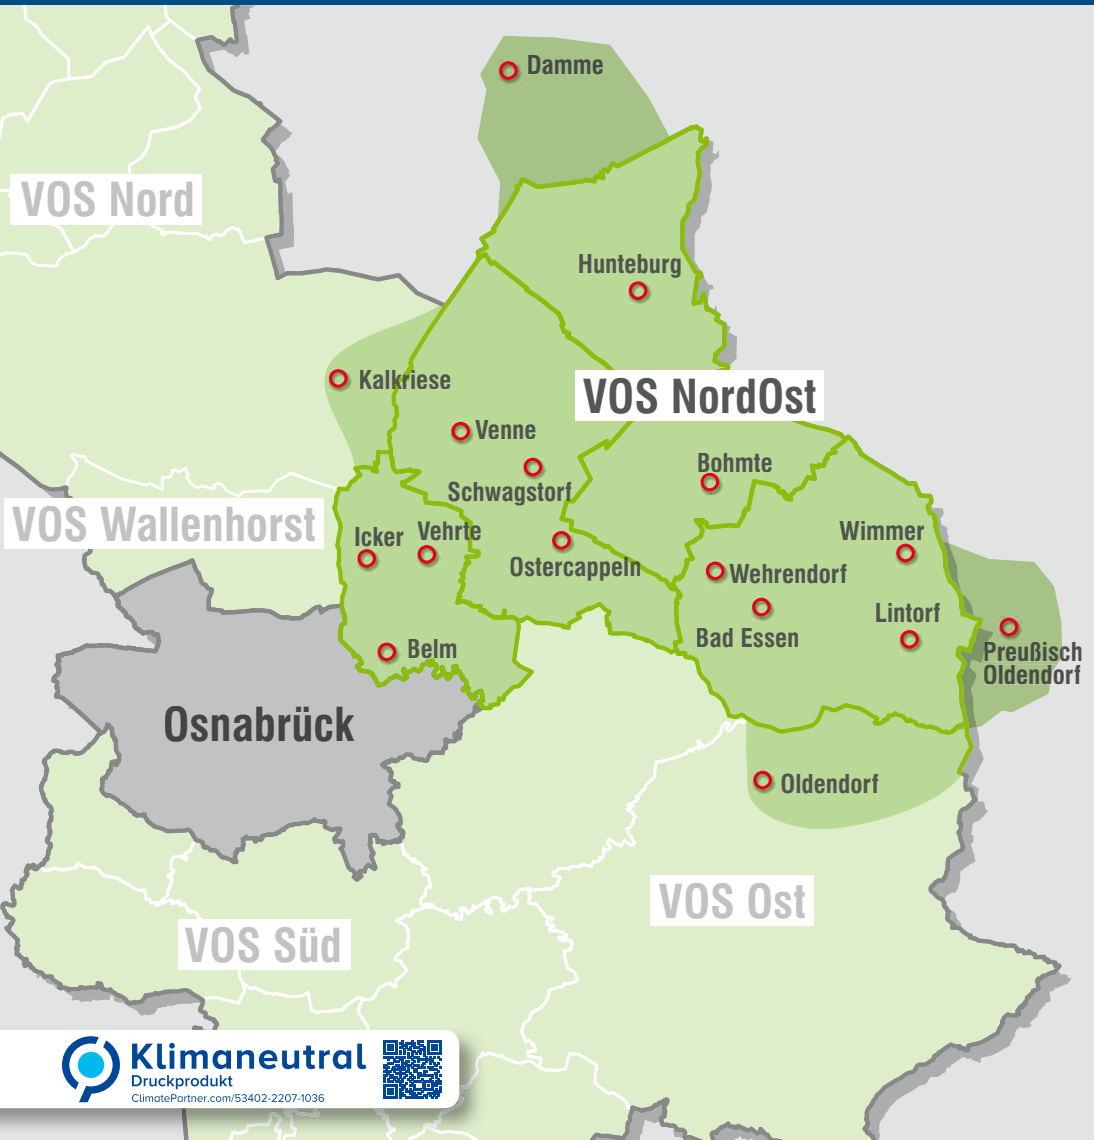

NordOst

Regiotaktlinien Fahrplan

gültig ab 25. August 2022

Klimaneutral
Druckprodukt
ClimatePartner.com/53402-2207-1036

www.vos.info

VERKEHRSGEMEINSCHAFT
OSNABRÜCK