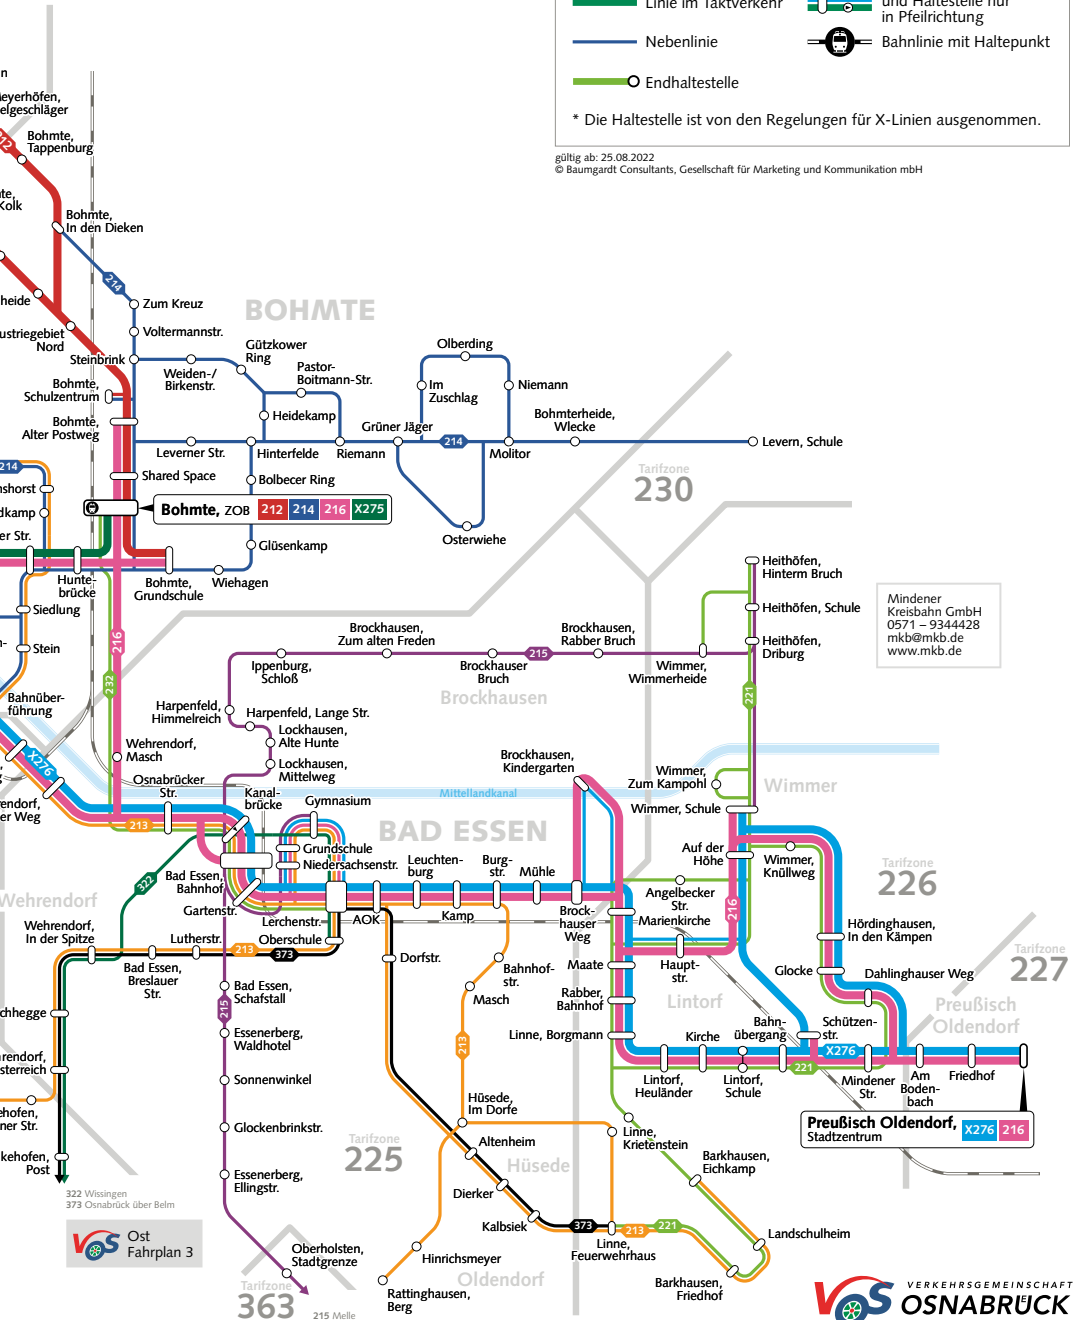

Linienetzplan VOS-NordOst

Zeichenerklärung

- Linie im Taktverkehr
- Nebenlinie
- —○ Endhaltestelle
- Umsteigemöglichkeit und Haltestelle nur in Pfeilrichtung
- Bahnlinie mit Haltepunkt

* Die Haltestelle ist von den Regelungen für X-Linien ausgenommen.

gültig ab: 25.08.2022

Mindener Kreisbahn GmbH
0571 - 9344428
mkb@mkb.de
www.mkb.de

VOS Ost Fahrplan 3