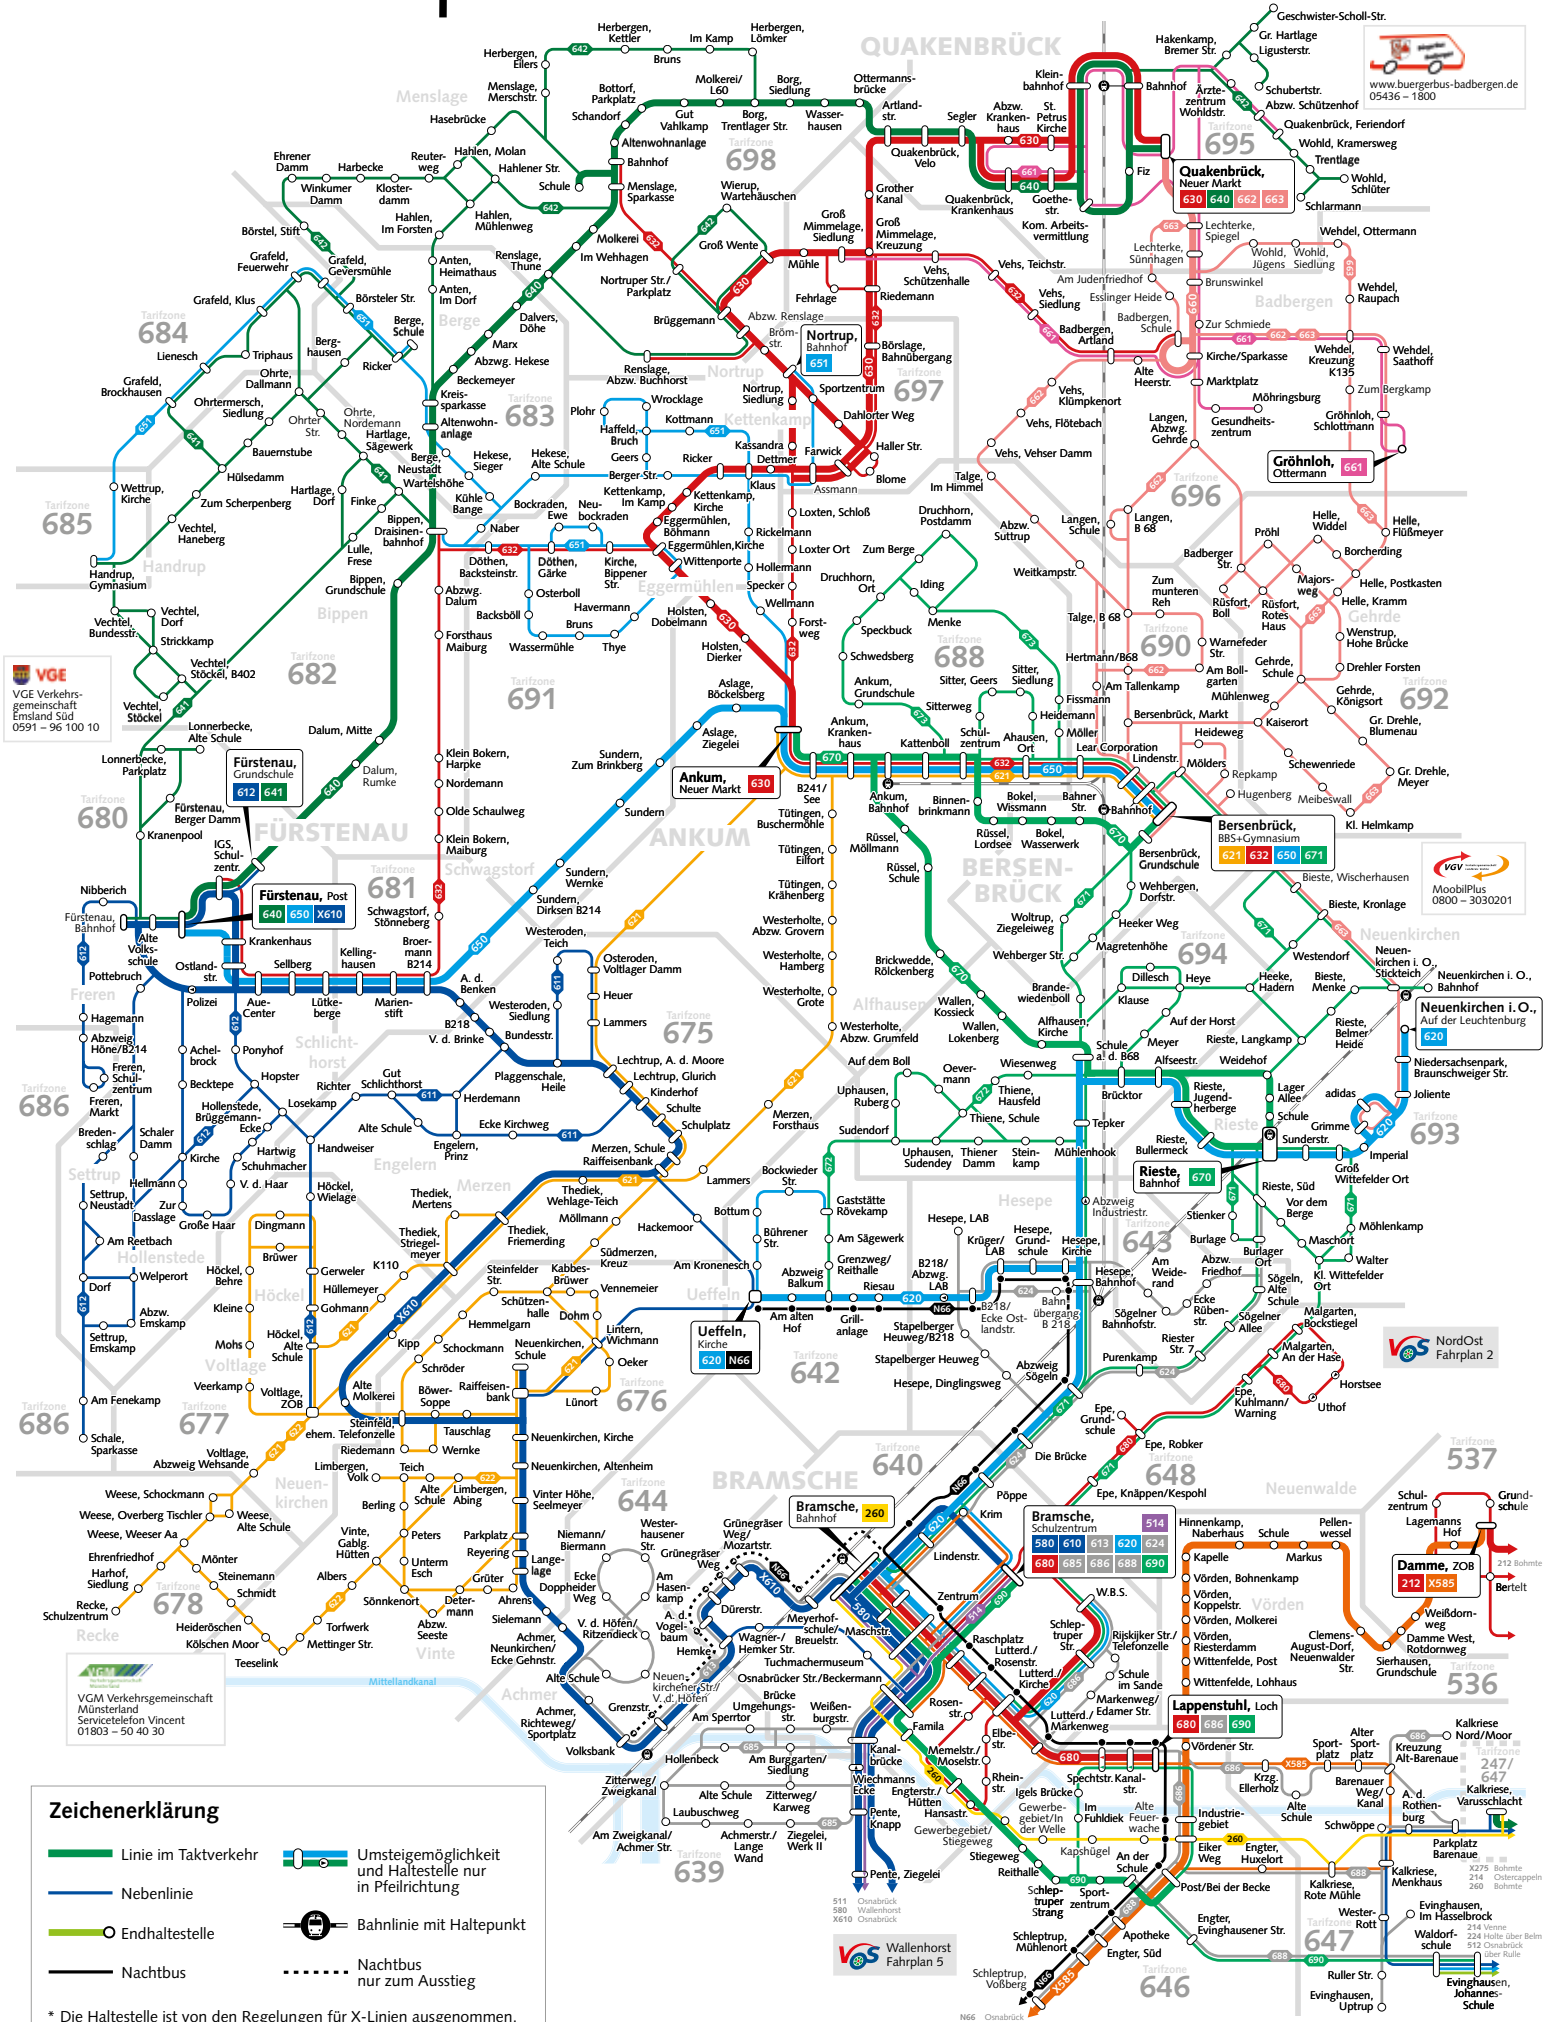

# Linienetzplan VOS-Nord

**VG**  
 VGE Verkehrsgemeinschaft  
 Emsland Süd  
 0591 - 96 100 10

**VGM**  
 VGM Verkehrsgemeinschaft  
 Münsterland  
 Servicetelefon Vincent  
 01803 - 50 40 30

### Zeichenerklärung

- Linie im Taktverkehr
- Nebenlinie
- Endhaltestelle
- Nachtbus
- Umsteigemöglichkeit und Haltestelle nur in Pfeilrichtung
- Bahnhlinie mit Haltepunkt
- - - - - Nachtbus nur zum Ausstieg

\* Die Haltestelle ist von den Regelungen für X-Linien ausgenommen.

gültig ab: 05.02.2024  
 © Baumgardt Consultants, Gesellschaft für Marketing und Kommunikation mbH

**VOS** Wallenhorst  
 Fahrplan 5

**VOS** Stadtverkehr Osnabrück  
 Fahrplan 1

**VOS VERKEHRSGEMEINSCHAFT OSNABRÜCK**

**www.buergerbus-badbergen.de**  
 05436 - 1800

**MoobilPlus**  
 0800 - 3030201

**VOS NordOst**  
 Fahrplan 2