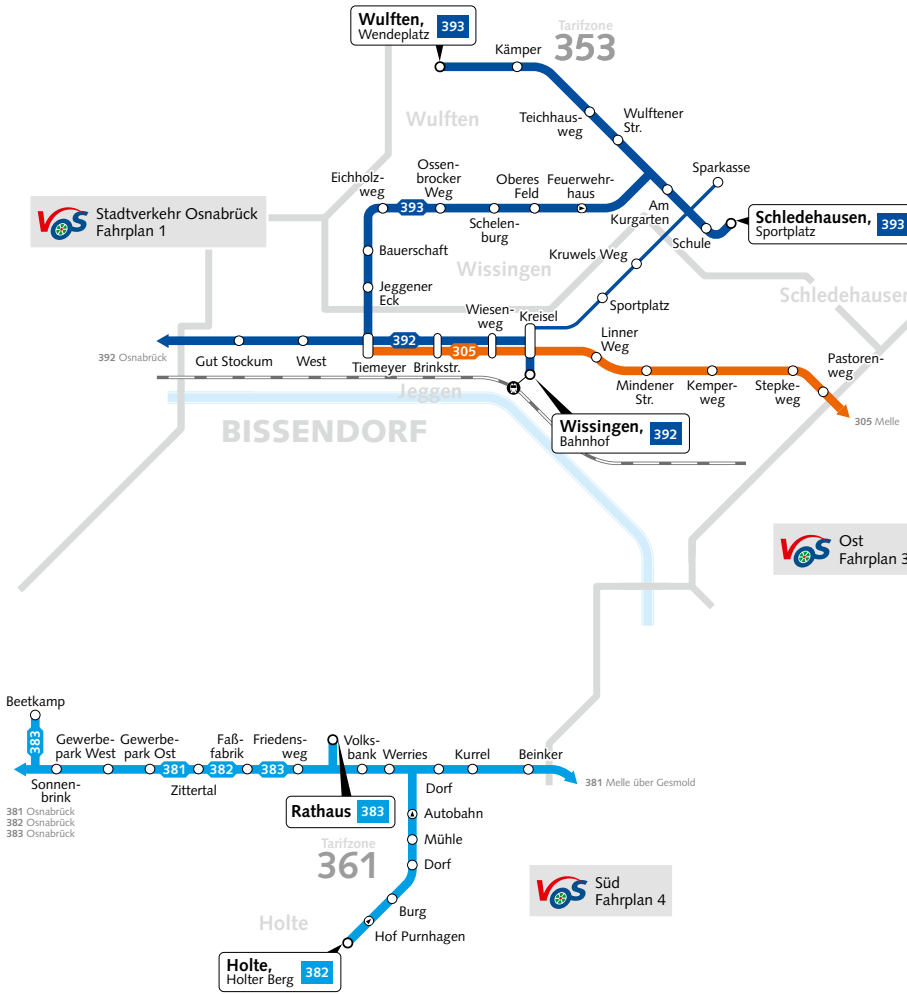

# Ortsnetzplan Bissendorf

**Zeichenerklärung**

- Linie im Taktverkehr
- Nebenlinie
- Endhaltestelle
- Umsteigemöglichkeit und Haltestelle nur in Pfeilrichtung
- Bahnlinie mit Haltepunkt

\* Die Haltestelle ist von den Regelungen für X-Linien ausgenommen.

# Ortsnetzplan Bissendorf

VOS NordOst  
Fahrplan 2

VOS Stadtverkehr Osnabrück  
Fahrplan 1

VOS Ost  
Fahrplan 3

VOS Süd  
Fahrplan 4

### Zeichenerklärung

- Linie im Taktverkehr
- Nebenlinie
- Endhaltestelle
- Umsteigemöglichkeit und Haltestelle nur in Pfeilrichtung
- Bahnlinie mit Haltepunkt

\* Die Haltestelle ist von den Regelungen für X-Linien ausgenommen.