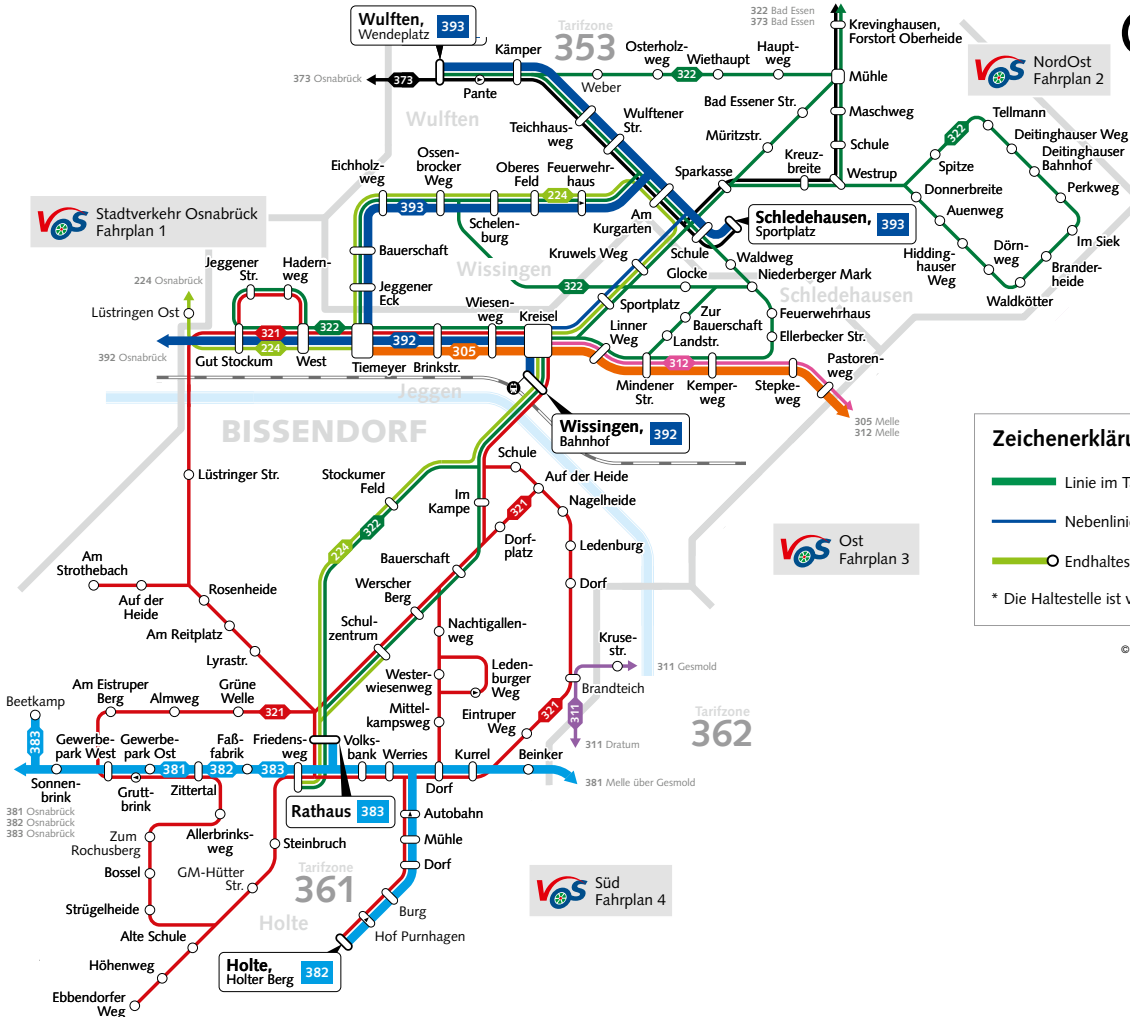

Ortsnetzplan Bissendorf

Zeichenerklärung

- Linie im Taktverkehr
- Nebenlinie
- Endhaltestelle
- Umsteigemöglichkeit und Haltestelle nur in Pfeilrichtung
- Bahnlinie mit Haltepunkt

* Die Haltestelle ist von den Regelungen für X-Linien ausgenommen.