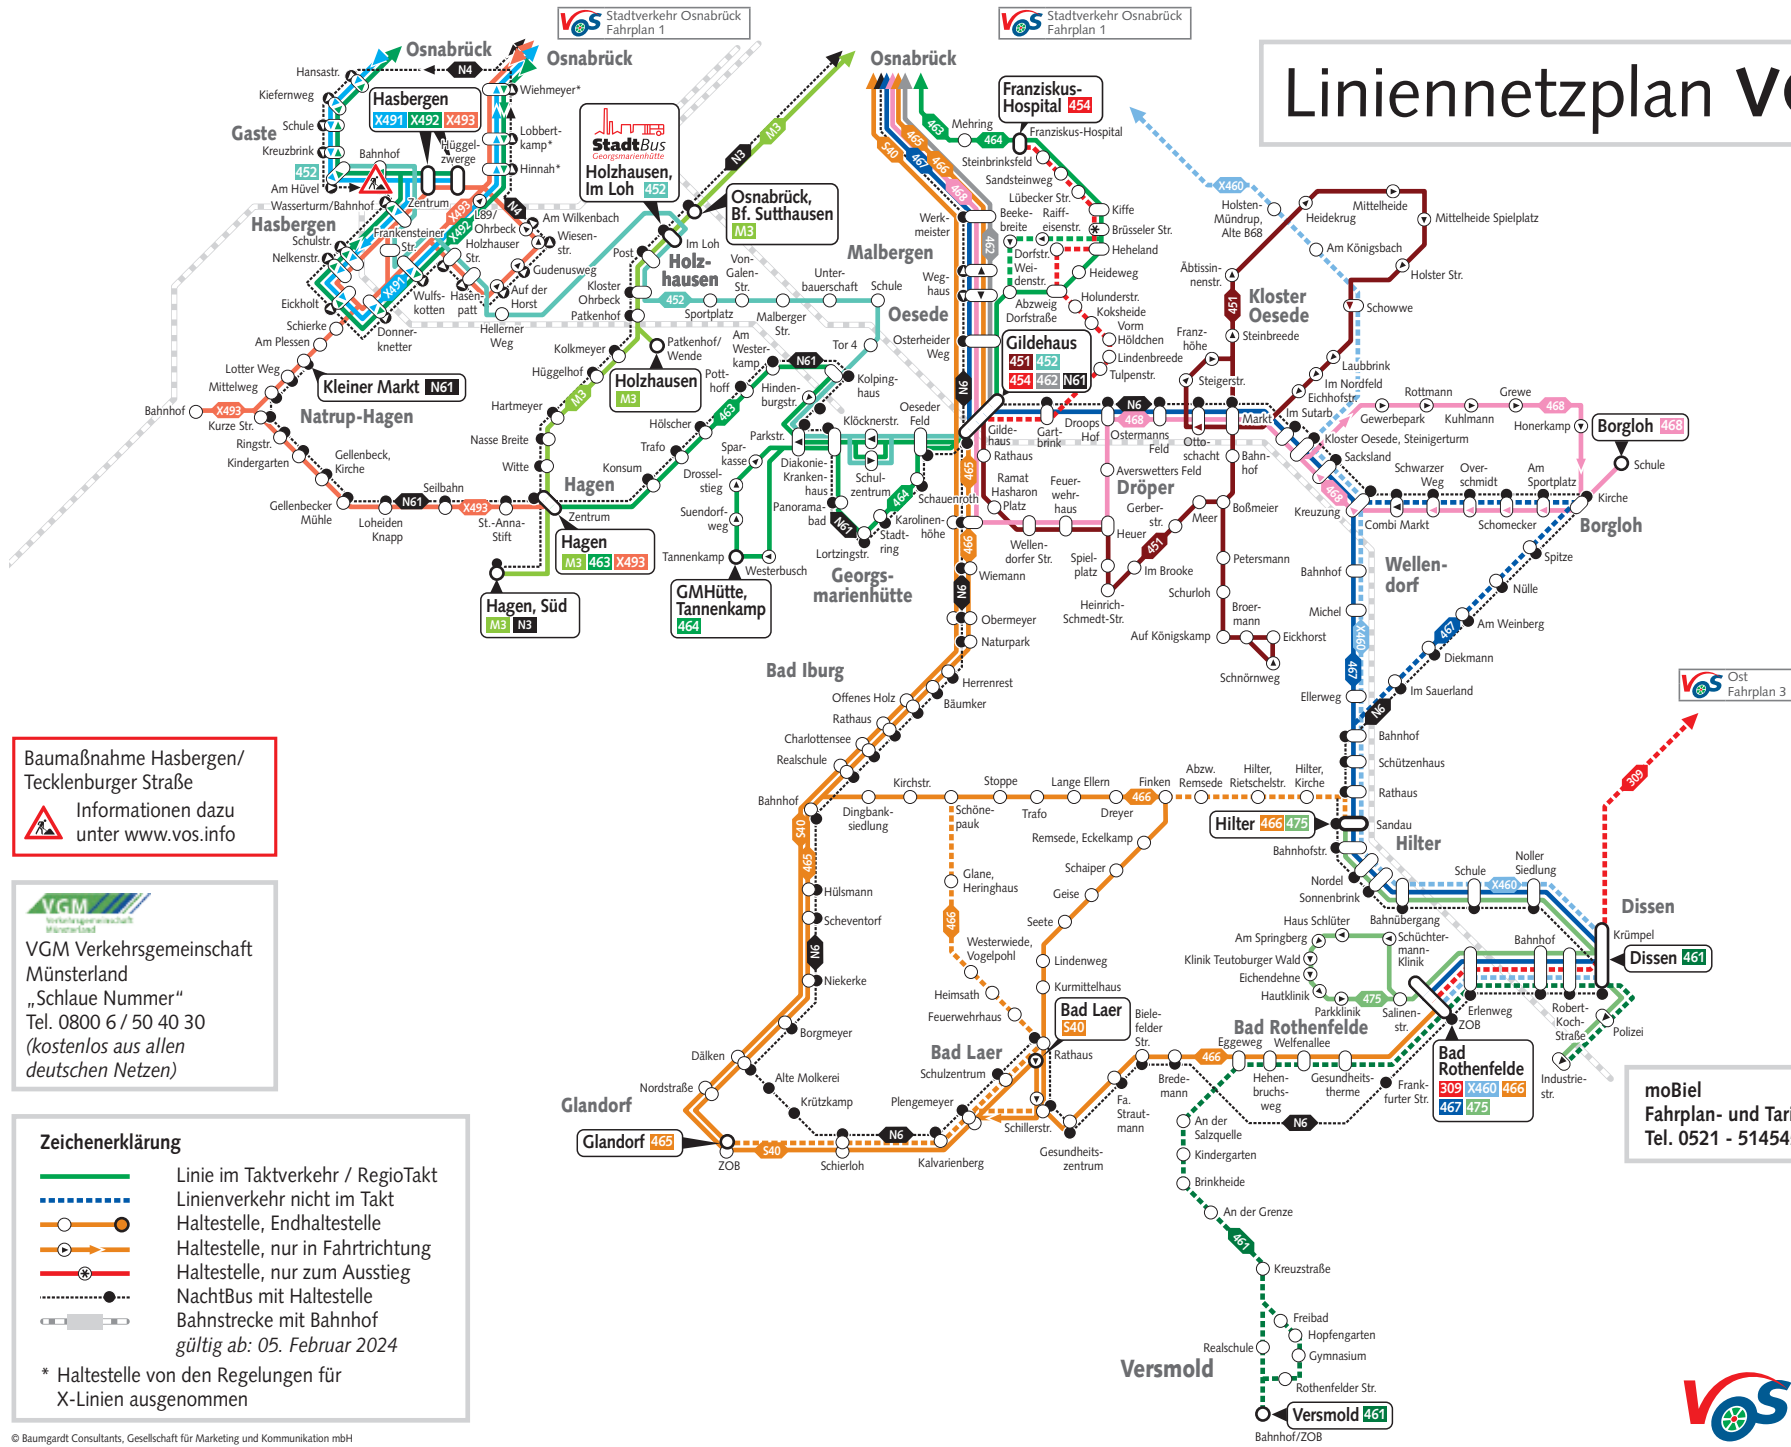

Linienetzplan VOS Süd

Baumaßnahme Hasbergen/
Tecklenburger Straße
 Informationen dazu
unter www.vos.info

VGM
Verkehrsgemeinschaft
Münsterland
„Schlaue Nummer“
Tel. 0800 6 / 50 40 30
(kostenlos aus allen
deutschen Netzen)

- Zeichenerklärung**
-  Linie im Taktverkehr / RegioTakt
 -  Linienverkehr nicht im Takt
 -  Haltestelle, Endhaltestelle
 -  Haltestelle, nur in Fahrtrichtung
 -  Haltestelle, nur zum Ausstieg
 -  NachtBus mit Haltestelle
 -  Bahnstrecke mit Bahnhof
- gültig ab: 05. Februar 2024*
- * Haltestelle von den Regelungen für X-Linien ausgenommen

moBiel
Fahrplan- und Tarifauskunft
Tel. 0521 - 514545