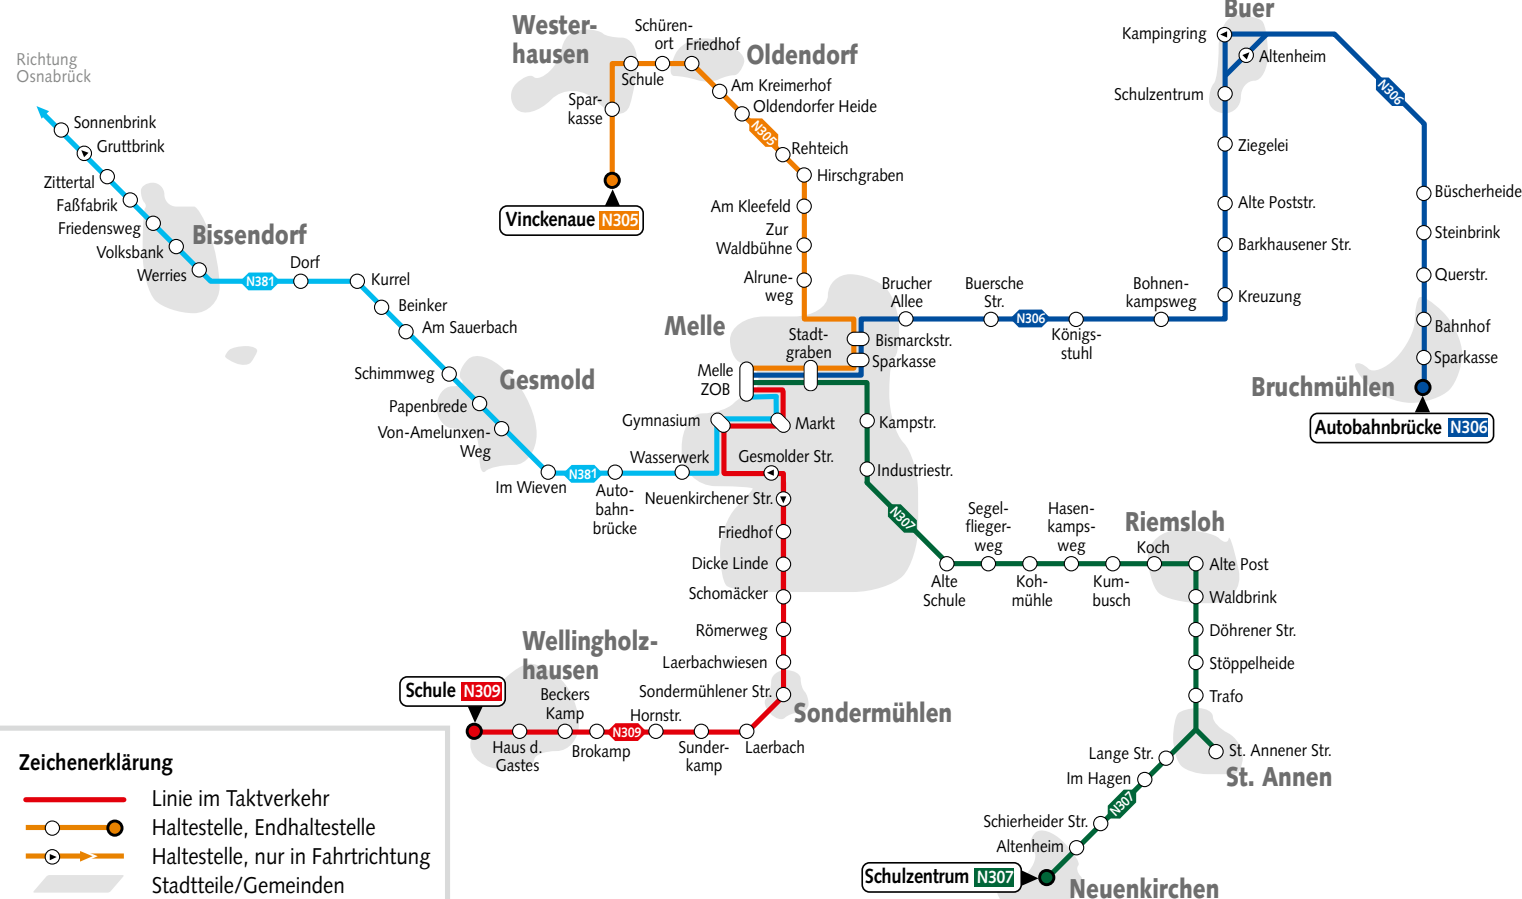

Fragen? Wir sind gerne für Sie da:

Verkehrsgemeinschaft Osnabrück
Alte Poststraße 9
49074 Osnabrück

www.nachtbus.com

Ihre Ansprechpartner für unsere Nachtbegleitung:

Conrad Schrage GmbH & Co. KG
Osterfeldstraße 7
49326 Melle-Wellingholzhausen
Telefon: 05429/9424-0
Telefax: 05429/9424-20
E-Mail: schrage@schrage-reisen.de
Internet: www.schrage-reisen.de

Stadtjugendring Melle e.V.
Engelgarten 21, 49324 Melle
Telefon: 05422/965-417
Telefax: 05422/965-436
E-Mail: info@stadtjugendring-melle.de

NachtBus-Netz Melle

Alle Linien und Haltestellen auf einen Blick.
Umstiegsmöglichkeit in Melle am ZOB und in Osnabrück am Neumarkt.

Zeichenerklärung

- Linie im Taktverkehr
- Haltestelle, Endhaltestelle
- Haltestelle, nur in Fahrtrichtung
- Stadtteile/Gemeinden

Stand: 05. Februar 2020