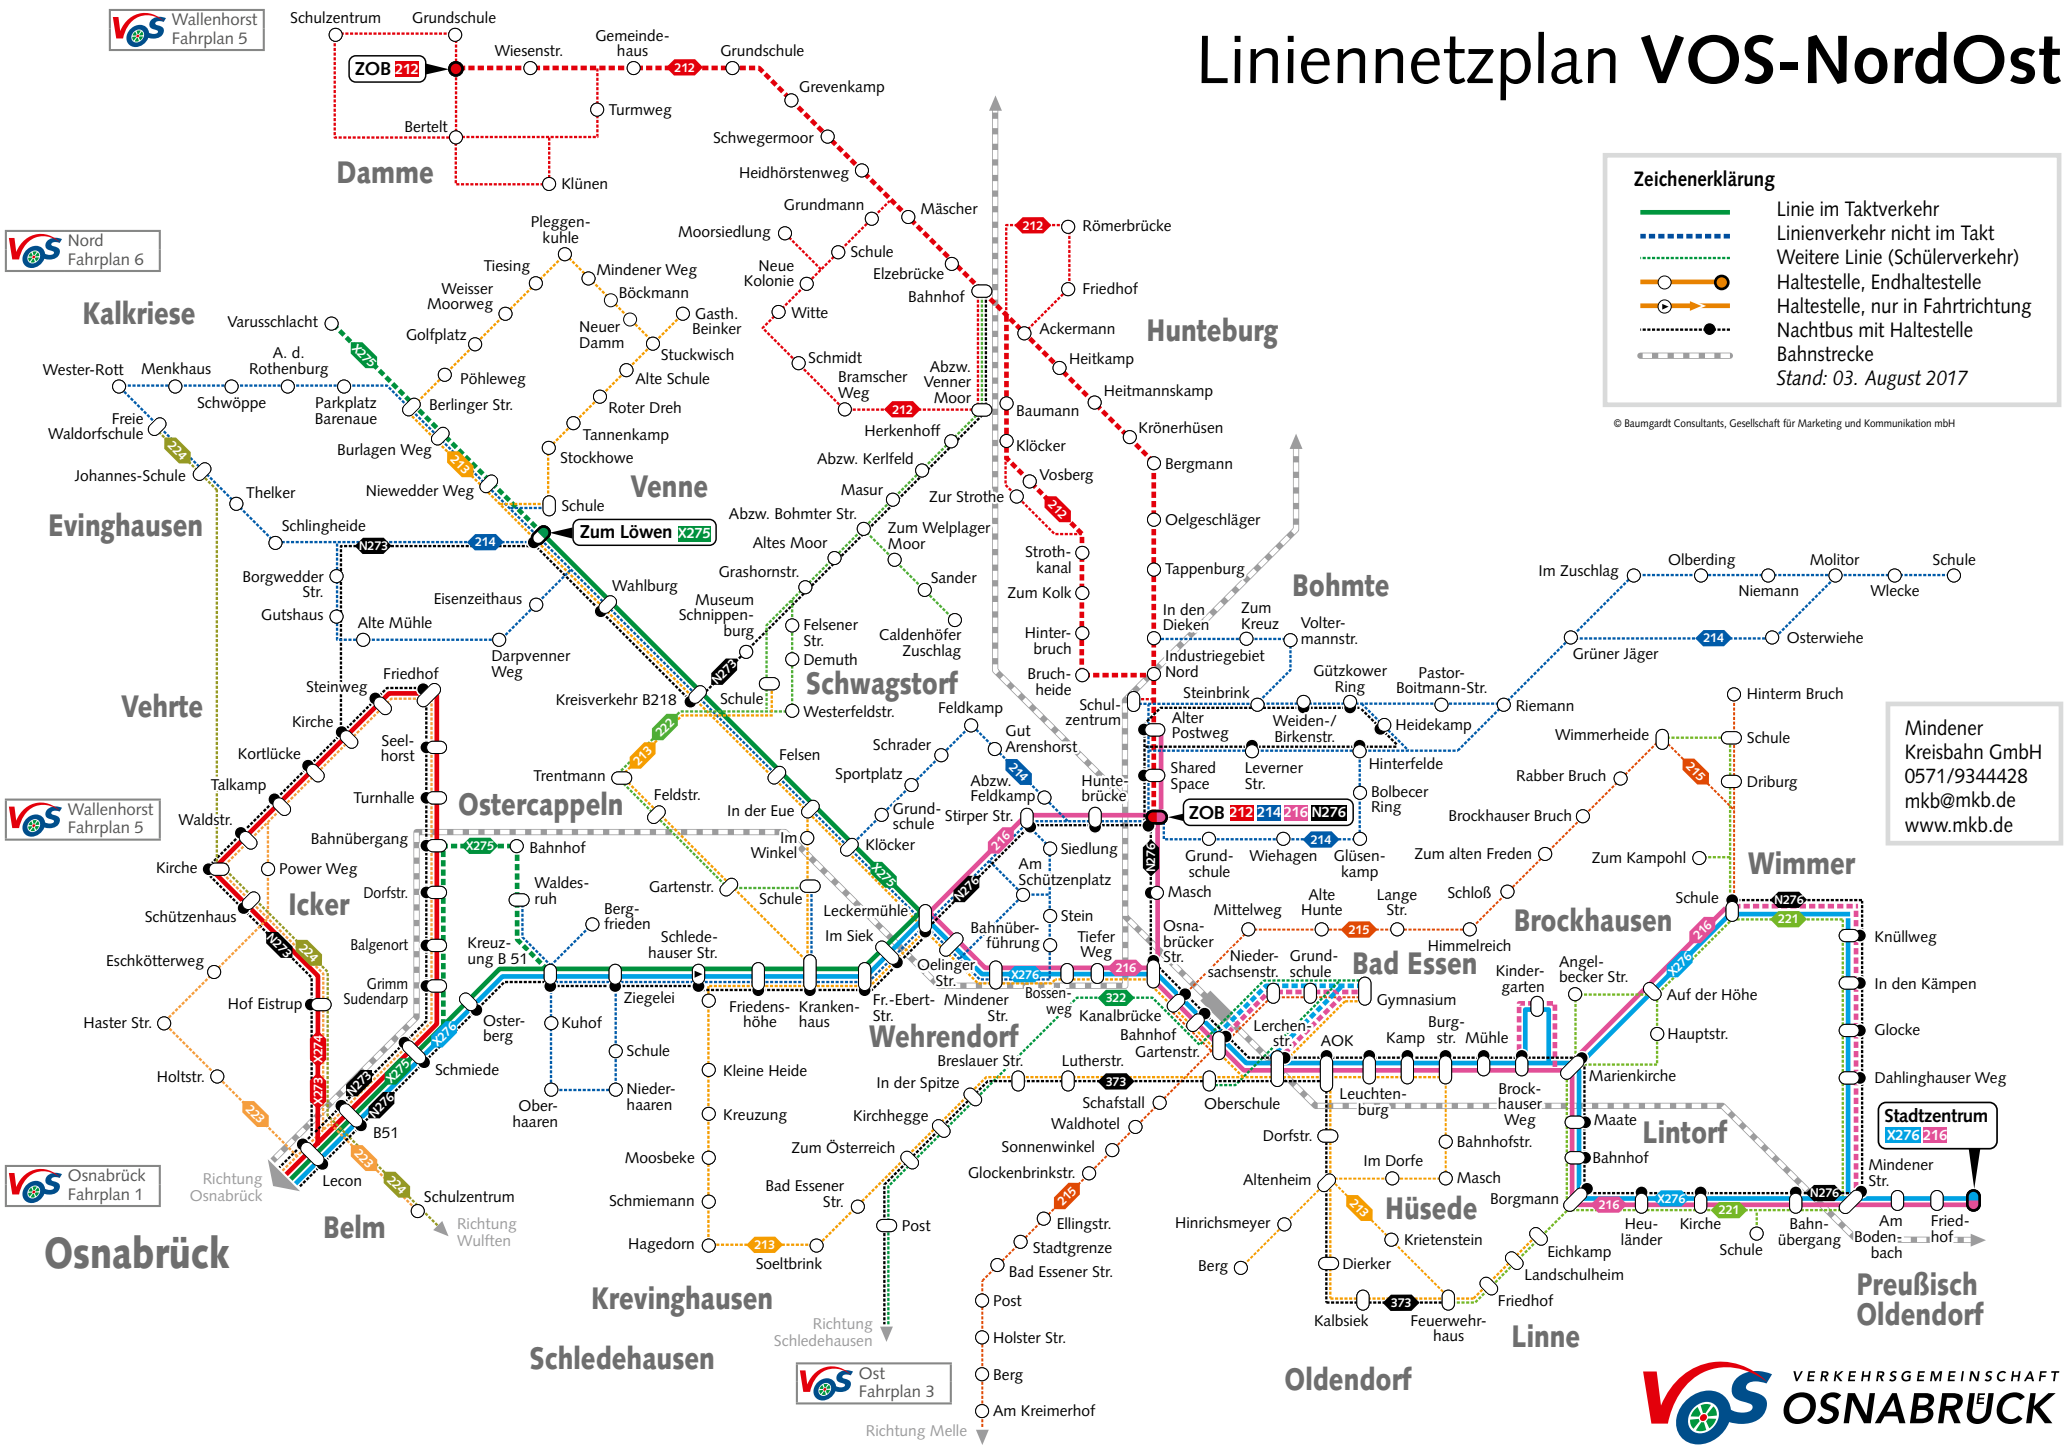

Linienetzplan VOS-NordOst

Zeichenerklärung

- Linie im Taktverkehr
- - - Linienverkehr nicht im Takt
- - - Weitere Linie (Schülerverkehr)
- Haltestelle, Endhaltestelle
- → Haltestelle, nur in Fahrtrichtung
- Nachtbus mit Haltestelle
- Bahnstrecke

Stand: 03. August 2017

Mindener
Kreisbahn GmbH
0571/9344428
mkb@mkb.de
www.mkb.de

VOS Wallenhorst
Fahrplan 5

VOS Nord
Fahrplan 6

VOS Wallenhorst
Fahrplan 5

VOS Osnabrück
Fahrplan 1

VOS Ost
Fahrplan 3

VERKEHRSGEMEINSCHAFT
OSNABRÜCK