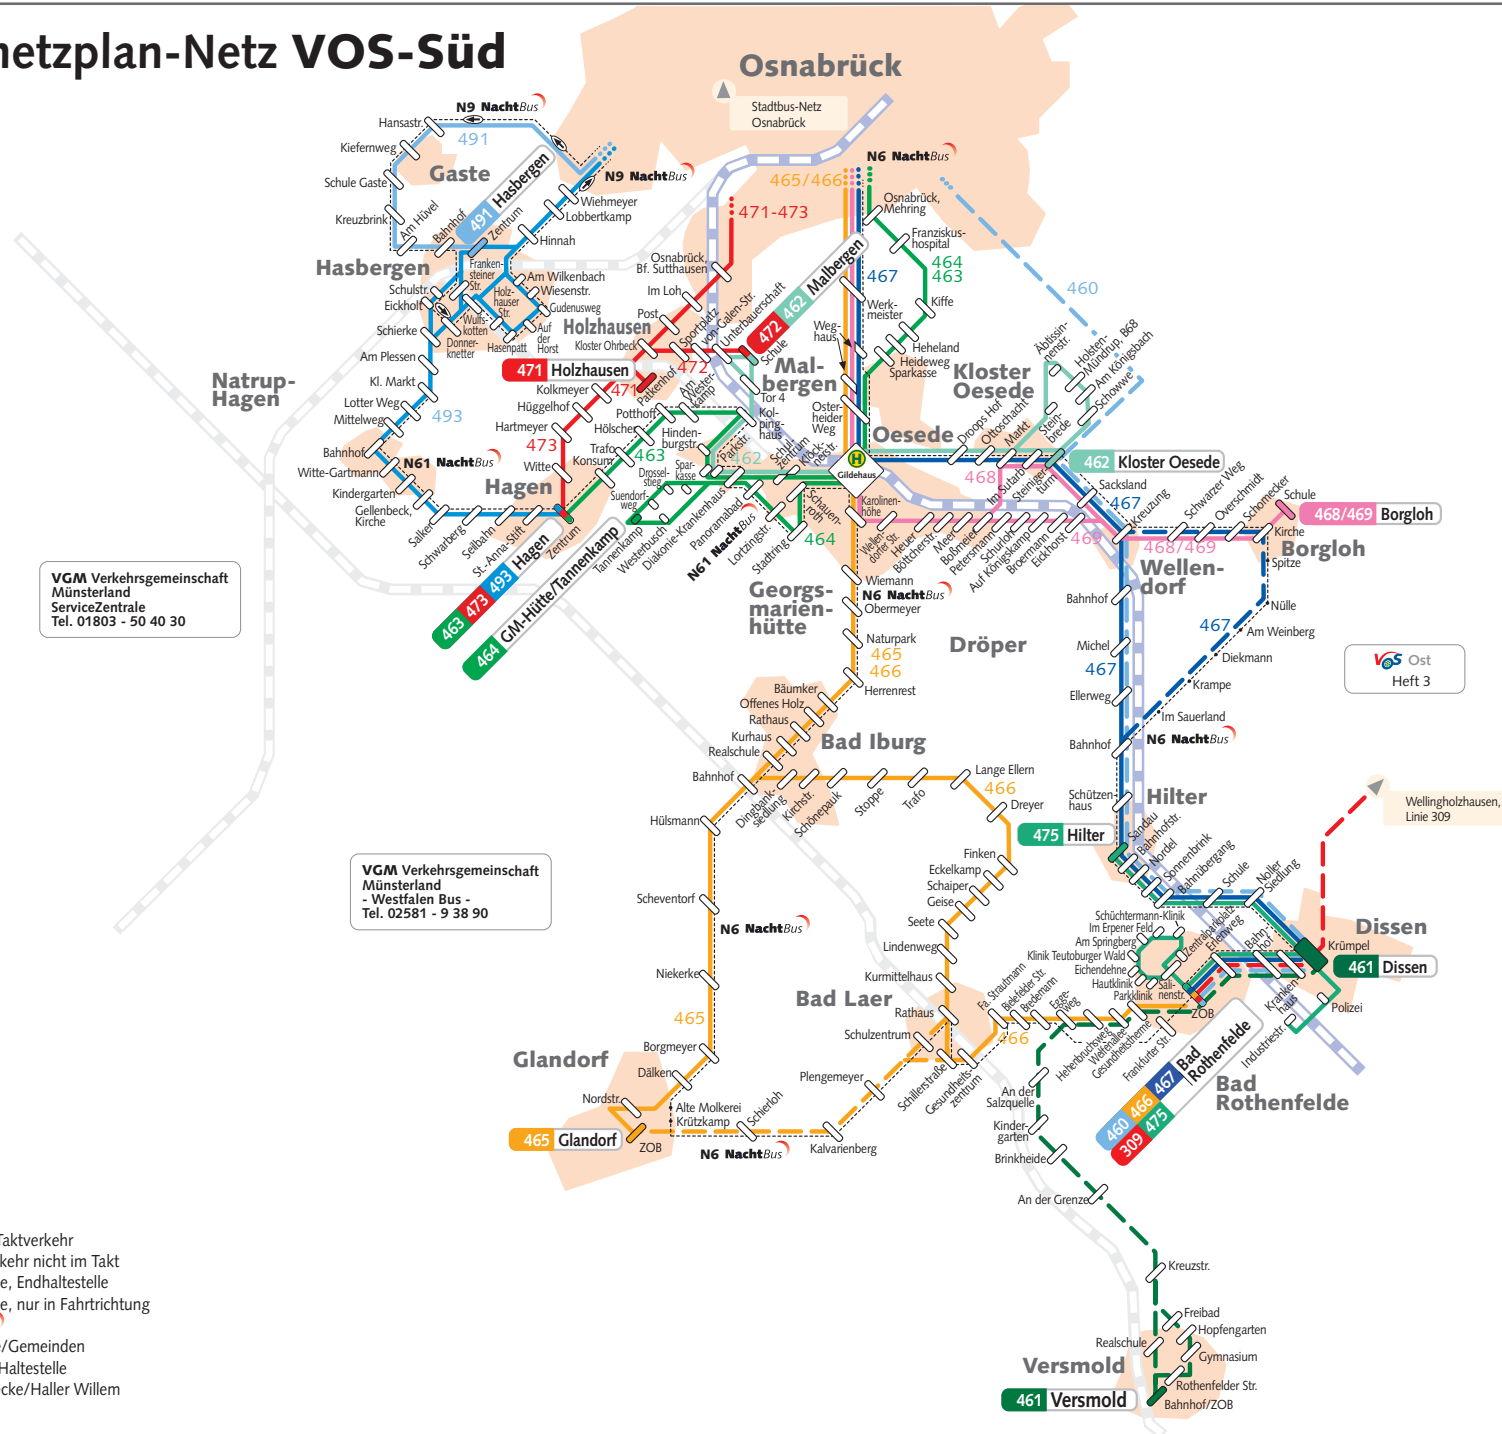

Linienetzplan-Netz VOS-Süd

VGM Verkehrsgemeinschaft
Münsterland
ServiceZentrale
Tel. 01803 - 50 40 30

VGM Verkehrsgemeinschaft
Münsterland
- Westfalen Bus -
Tel. 02581 - 9 38 90

VOS Ost
Heft 3

Fahrplan- und
Tarifauskunft
Tel. 0521 - 514545

- Linie im Taktverkehr
- Linienverkehr nicht im Takt
- Haltestelle, Endhaltestelle
- Haltestelle, nur in Fahrtrichtung
- NachtBus
- Stadtteile/Gemeinden
- Zentrale Haltestelle
- Ba hnstrecke/Haller Willem