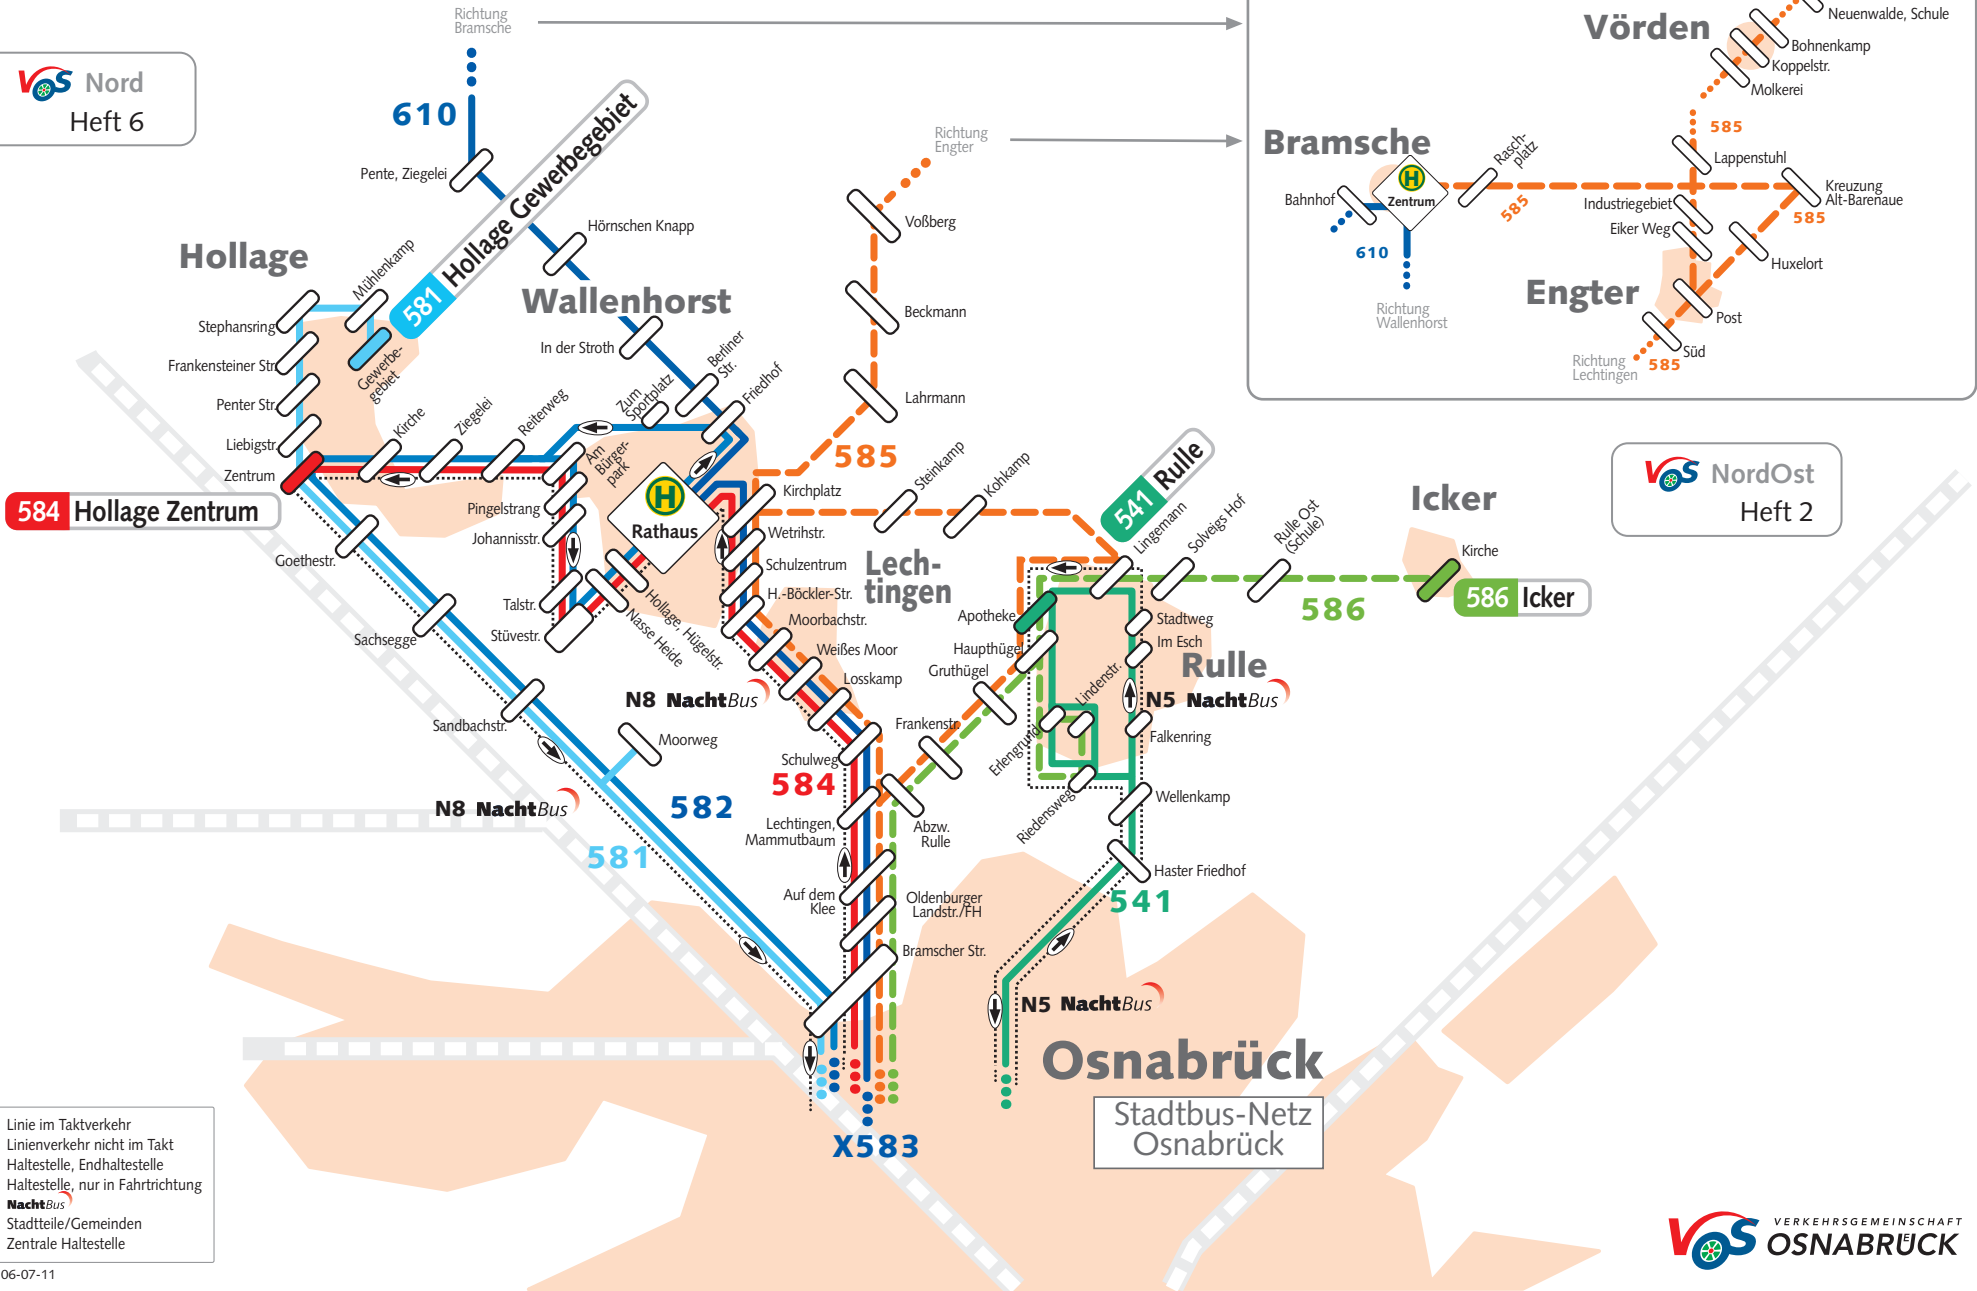

Linienetzplan-Netz VOS-Wallenhorst

VOS Nord
Heft 6

VOS NordOst
Heft 2

- Linie im Taktverkehr
- - - Linienverkehr nicht im Takt
- Haltestelle, Endhaltestelle
- Haltestelle, nur in Fahrtrichtung
- NachtBus
- Stadtteile/Gemeinden
- Zentrale Haltestelle