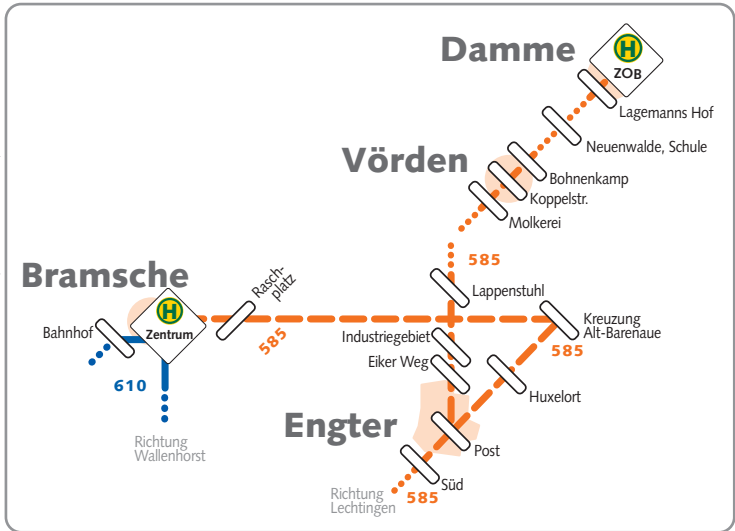

Linienetzplan-Netz VOS-Wallenhorst

VOS Nord
Heft 6

VOS NordOst
Heft 2

- Linie im Taktverkehr
- - - Linienverkehr nicht im Takt
- Haltestelle, Endhaltestelle
- Haltestelle, nur in Fahrtrichtung
- NachtBus
- Stadtteile/Gemeinden
- Zentrale Haltestelle