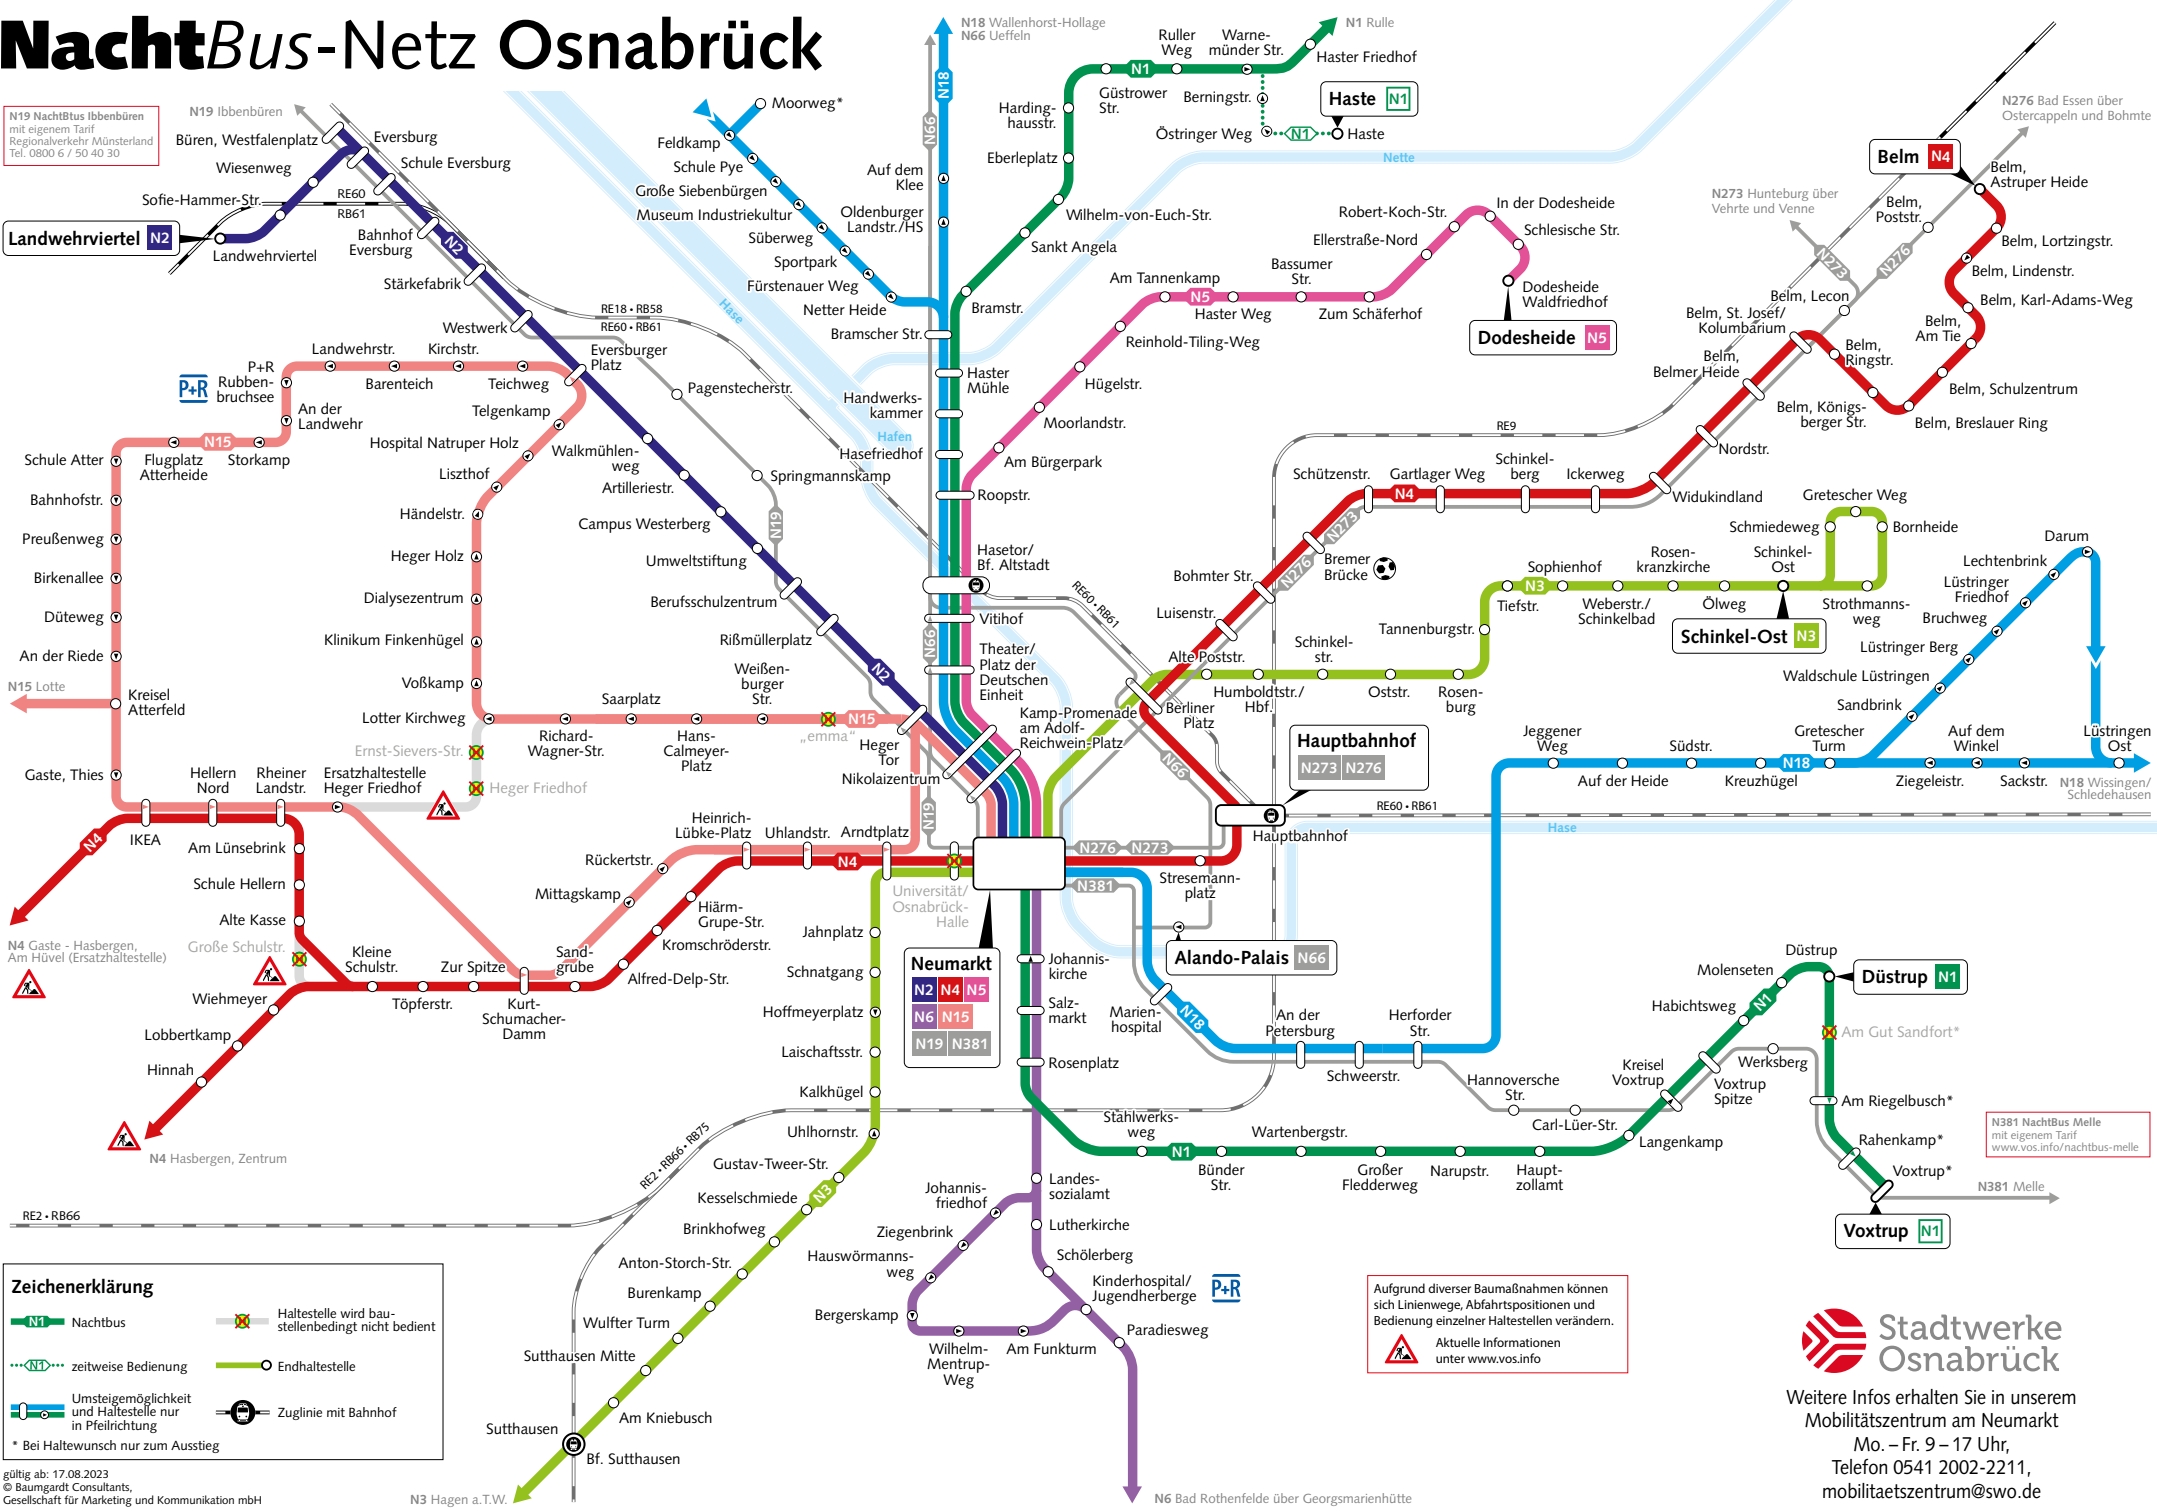

NachtBus-Netz Osnabrück

Landwehriertel N2

P+R Rubbenbruchsee

N15 Lotte

N4 Hasbergen, Zentrum

Zeichenerklärung

- N1-N6 Nachtbus
- Haltestelle wird baustellenbedingt nicht bedient
- zeitweise Bedienung
- Endhaltestelle
- Umsteigemöglichkeit und Haltestelle nur in Pfeilrichtung
- Zuglinie mit Bahnhof
- Bei Haltewunsch nur zum Ausstieg

gültig ab: 17.08.2023
© Baumgardt Consultants, Gesellschaft für Marketing und Kommunikation mbH

Aufgrund diverser Baumaßnahmen können sich Linienwege, Abfahrtspositionen und Bedienung einzelner Haltestellen verändern.
Aktuelle Informationen unter www.vos.info

Weitere Infos erhalten Sie in unserem Mobilitätszentrum am Neumarkt
Mo. - Fr. 9 - 17 Uhr,
Telefon 0541 2002-2211,
mobilitaetszentrum@sw.oe