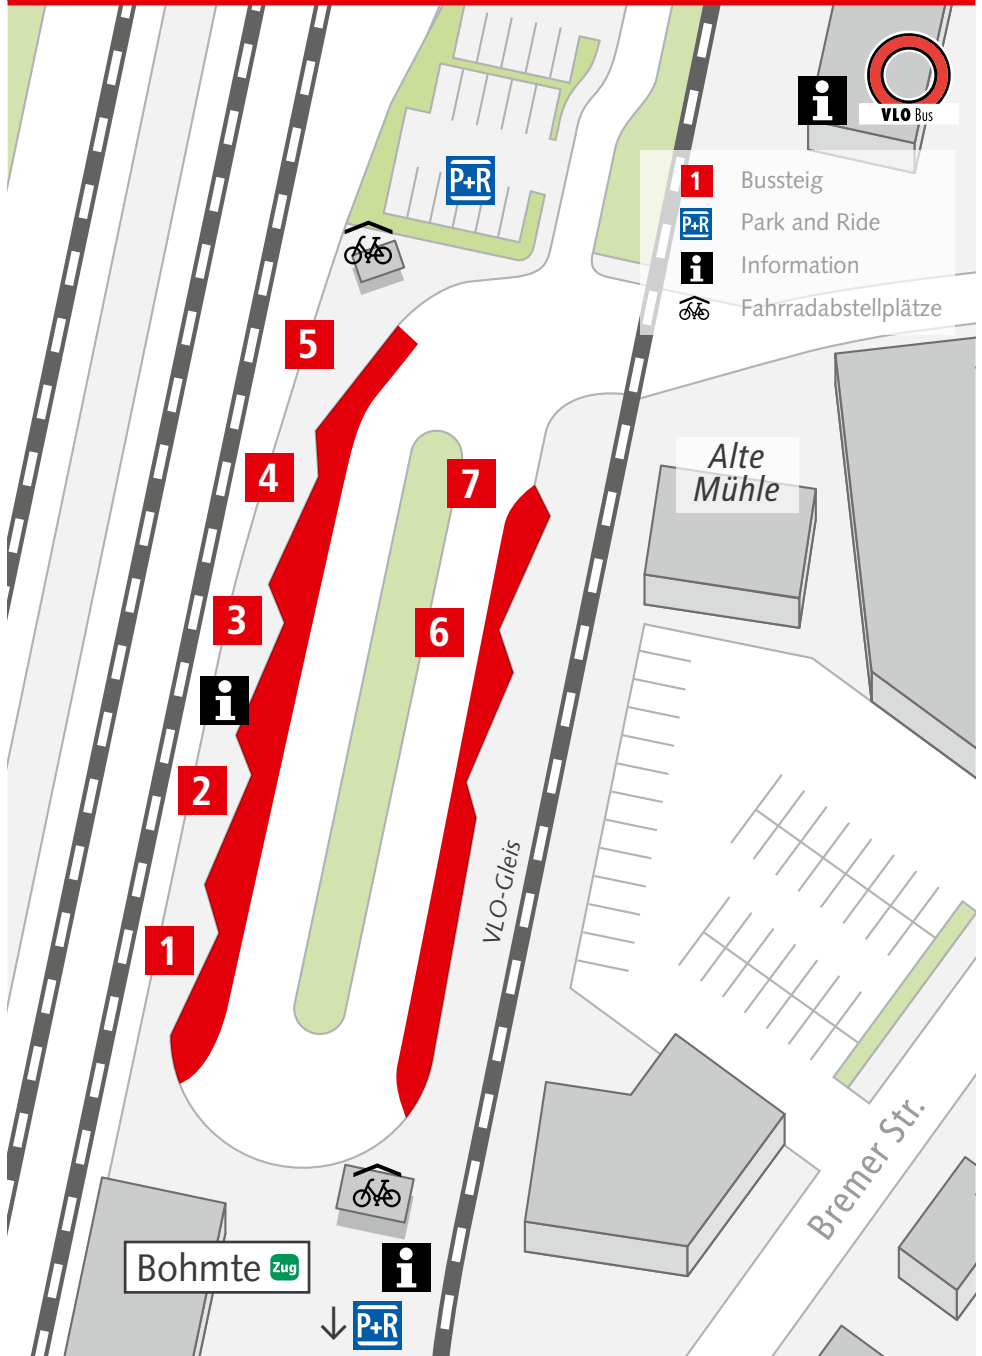

Übersicht ZOB Bohmte

Abfahrt der Busse vom ZOB Bohmte mit Richtungsangaben

Bussteig	Linie	Richtung	Anschluss
1	216	Ostercappeln – Bad Essen – Wimmer / Pr. Oldendorf	in Ostercappeln nach Osnabrück und Venne
	260	Ostercappeln – Schwagstorf – Venne – Kalkriese – Engter – Bramsche	in Ostercappeln nach Osnabrück und Bad Essen
	232 AnrufBus 	Wehrendorf – Bad Essen	
	N276 NachtBus 	Wehrendorf – Bad Essen – Lintorf – Wimmer	
	N276 NachtBus 	Ostercappeln – Belm – Osnabrück	
			Schienersatzverkehr
2	212	Damme über Meyerhöfen – Hunteburg	
	200 FreizeitBus 	Freizeitbus Dümmer	
3	212	Schwege über Welplage und Hunteburg	in Hunteburg nach Damme
4	214	Evinghausen über Herringhausen – Schwagstorf – Venne	in Ostercappeln nach Osnabrück und Bad Essen
5	214	Ostercappeln über Stirpe	in Ostercappeln nach Osnabrück und Bad Essen
6	214	Levern über Bohmterheide	
7	214	Bohmte Nord / In den Kämpen	
	260	Bohmte Nord / In den Kämpen	