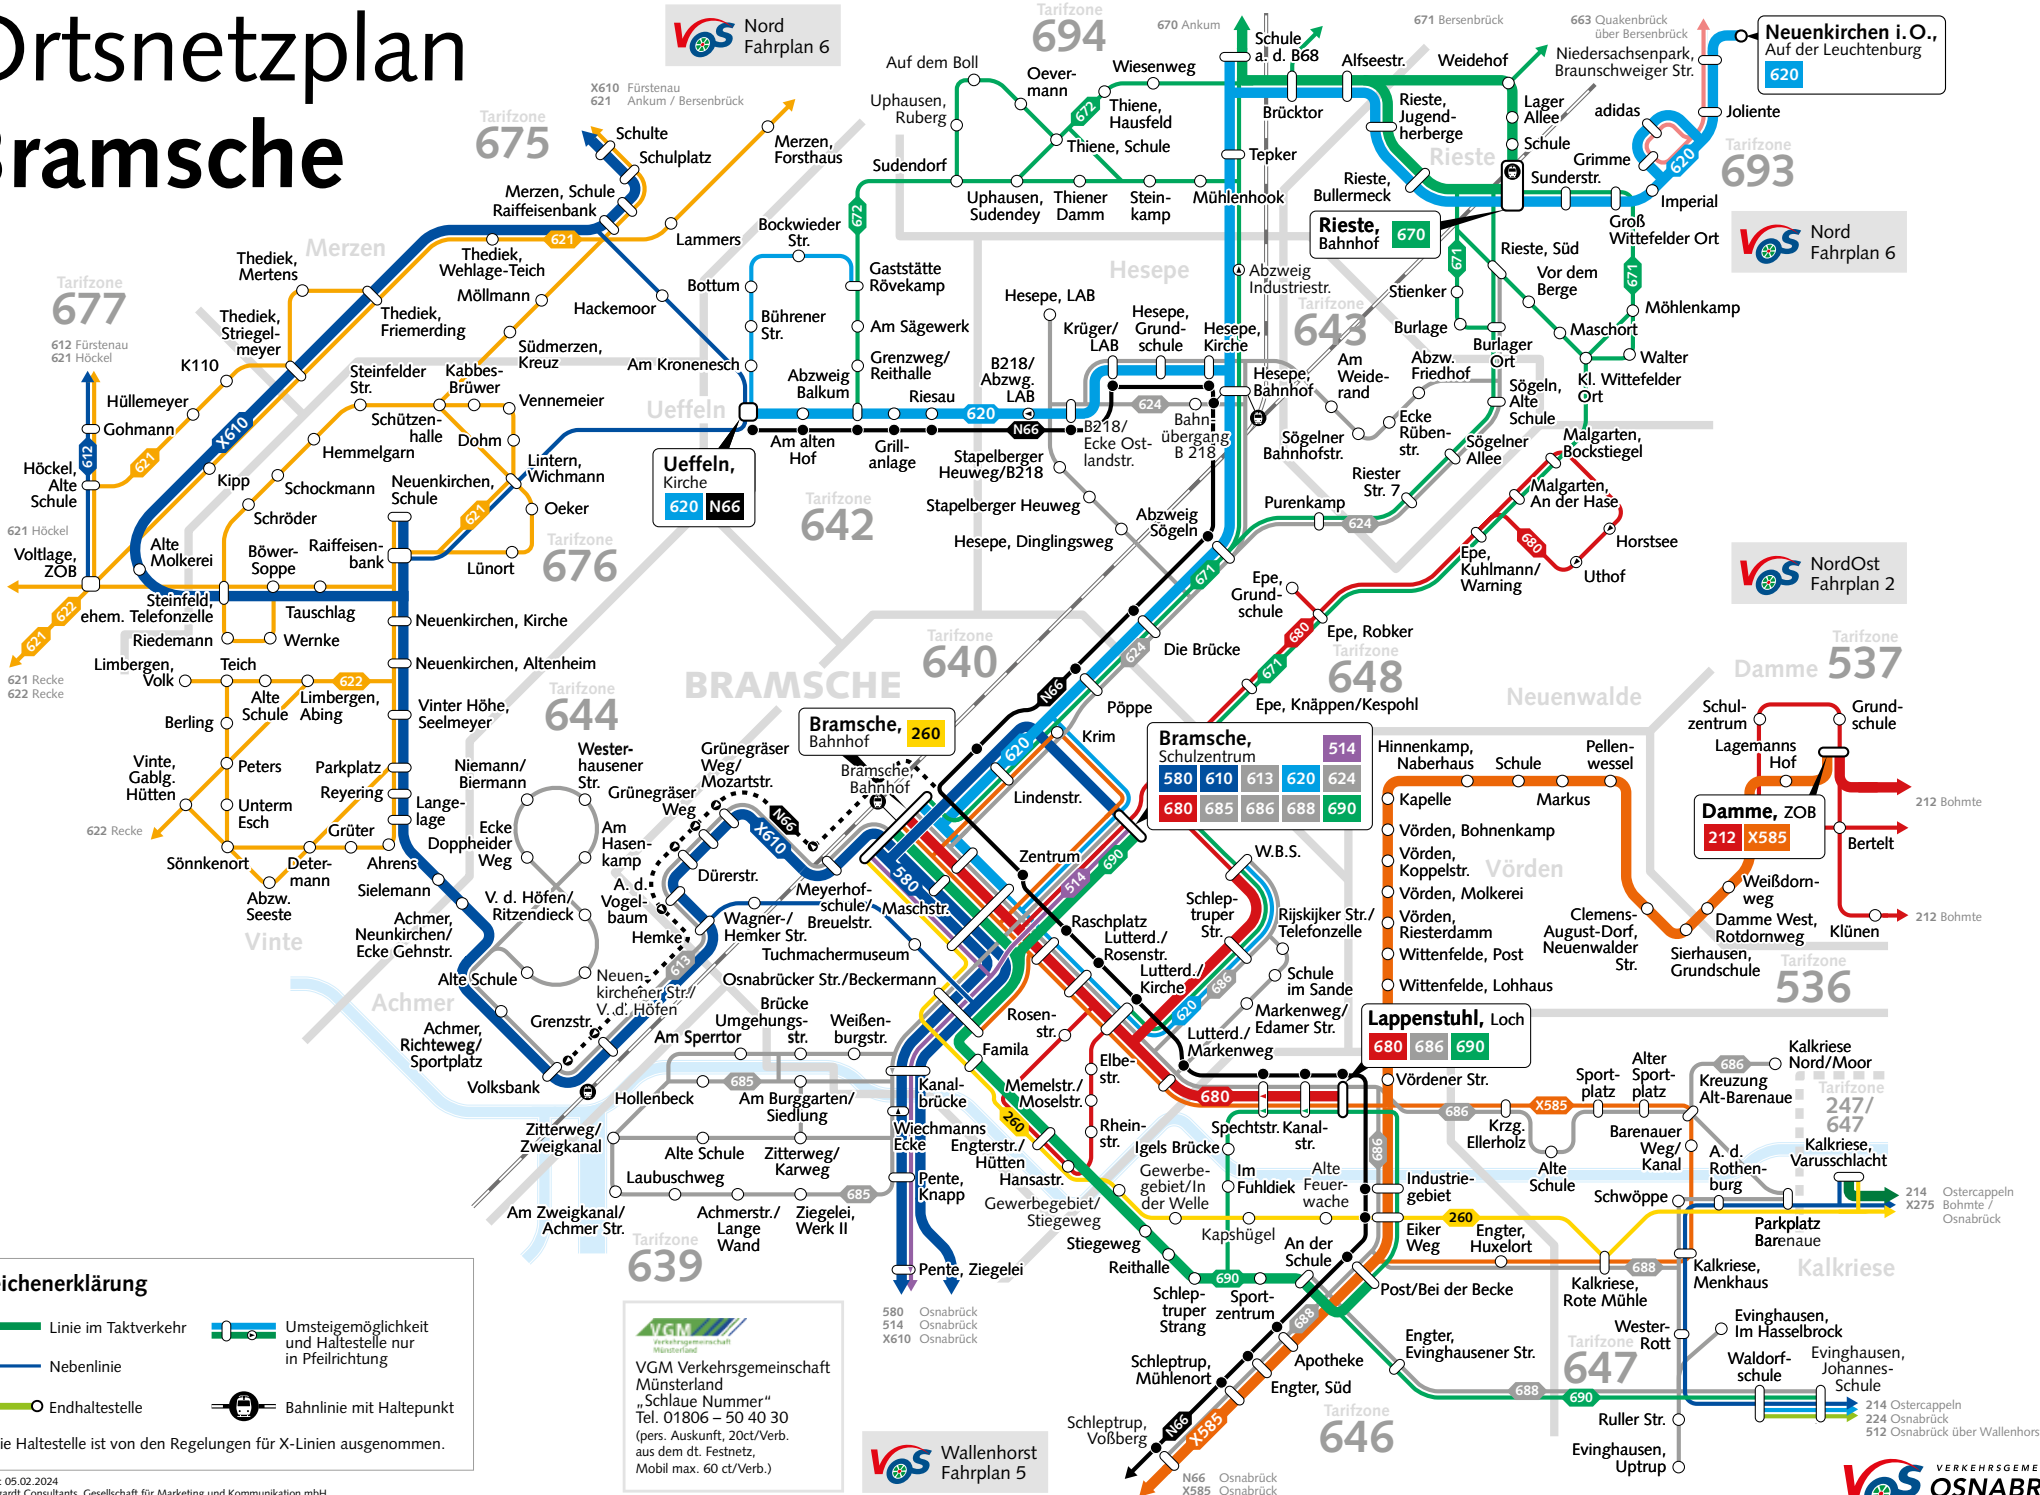

Ortsnetzplan Bramsche

Zeichenerklärung

- Linie im Taktverkehr
- Nebenlinie
- Endhaltestelle
- Umsteigemöglichkeit und Haltestelle nur in Pfeilrichtung
- Haltestelle
- Bahnlinie mit Haltepunkt

* Die Haltestelle ist von den Regelungen für X-Linien ausgenommen.

VGM
Verkehrsgemeinschaft
Münsterland

VGM Verkehrsgemeinschaft
Münsterland
„Schlaue Nummer“
Tel. 01806 – 50 40 30
(pers. Auskunft, 20ct/Verb.
aus dem dt. Festnetz,
Mobil max. 60 ct/Verb.)

VOS Wallenhorst
Fahrplan 5

VOS VERKEHRSGEMEINSCHAFT
OSNABRÜCK

gültig ab: 05.02.2024
© Baumgardt Consultants, Gesellschaft für Marketing und Kommunikation mbH