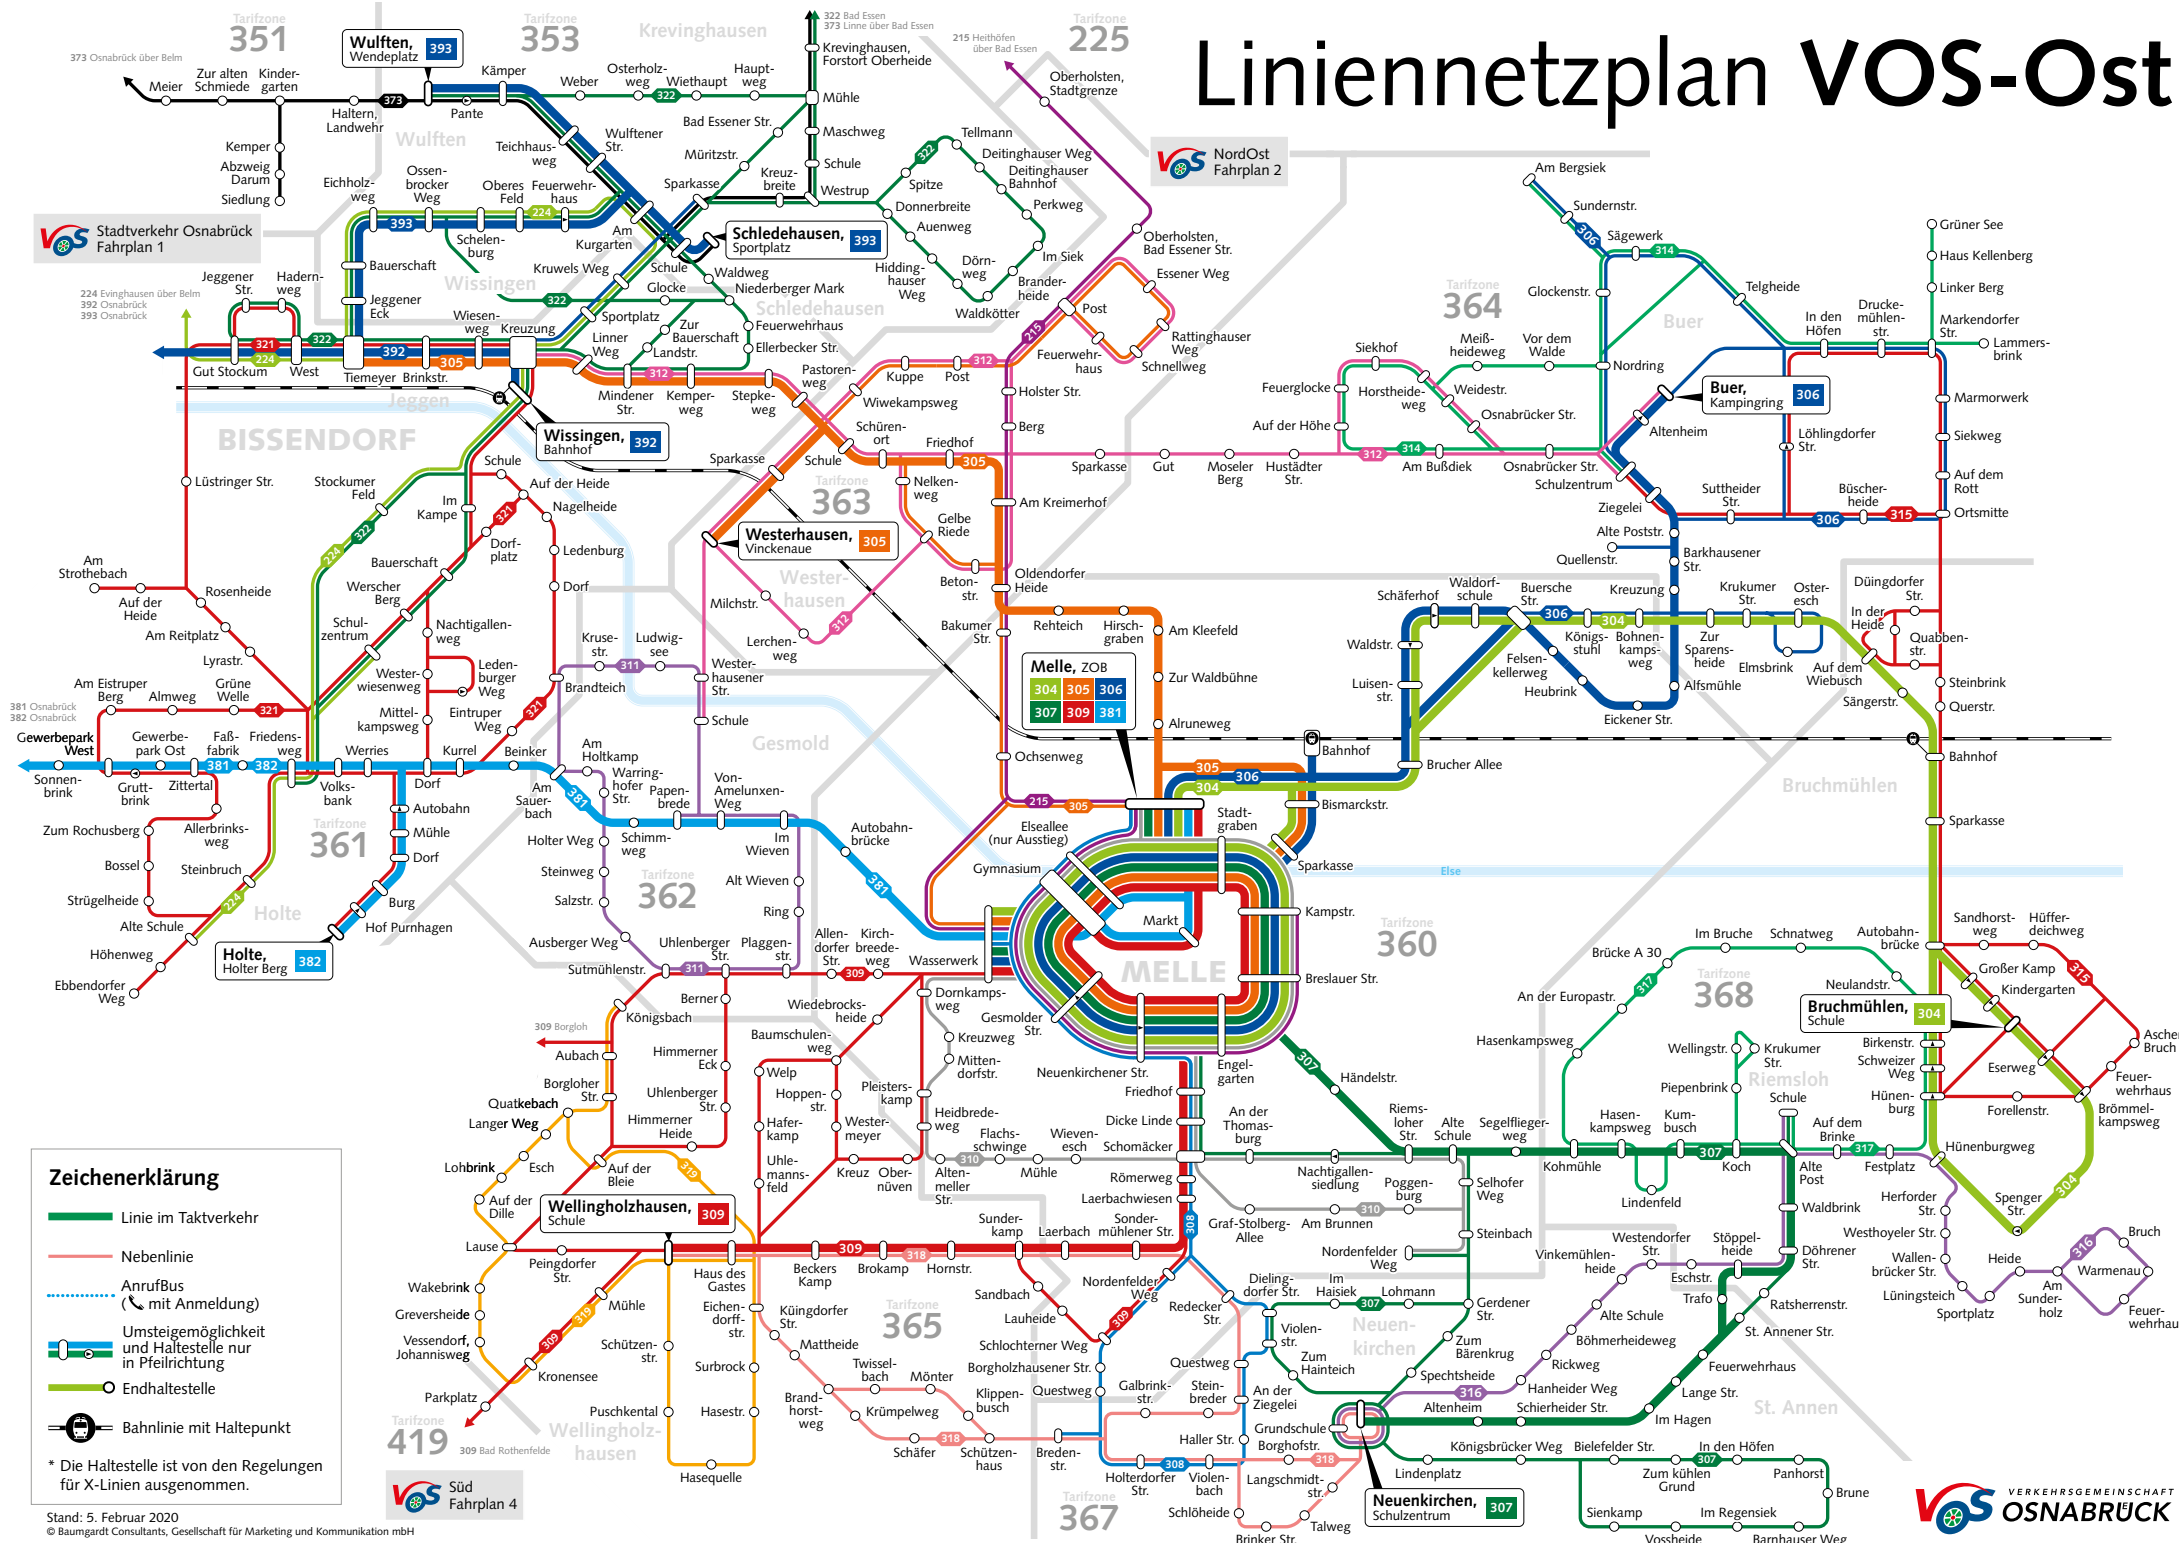

Linienetzplan VOS-Ost

Zeichenerklärung

- Linie im Taktverkehr
- Nebenlinie
- Anrufbus (mit Anmeldung)
- Umsteigemöglichkeit und Haltestelle nur in Pfeilrichtung
- Endhaltestelle
- Bahnlinie mit Haltepunkt

* Die Haltestelle ist von den Regelungen für X-Linien ausgenommen.