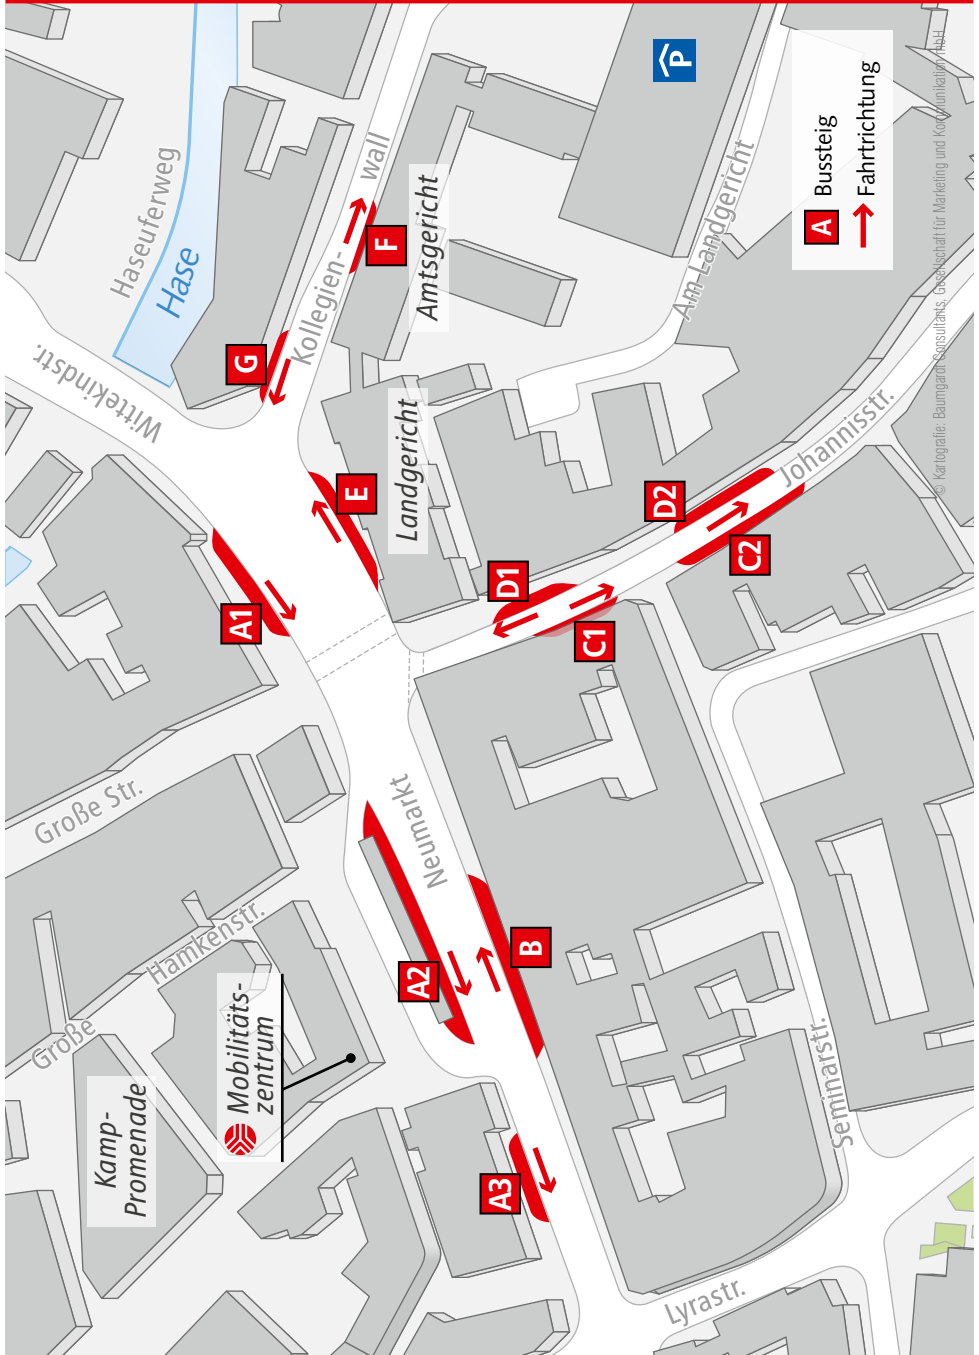

Übersicht Neumarkt

Abfahrt der Busse vom Neumarkt

Bussteig A1

M4	Hellern Nord über Hellern
16	Eversburg / Büren
17	Atter Strothesiedlung / Attersee / Hellern Nord über Eversburg
18	Pye
19	Sandgrube – Hörne
R16	Westerkappeln über Wersen
581	Hollage, Gewerbegebiet über Pye
582	Wallenhorst über Pye – Hollage
X583	Wallenhorst
X584	Hollage über Wallenhorst
X585	Damme über Wallenhorst
X586	Rulle über Gruthügel
X610	Fürstenau über Bramsche
NachtBus	
N3	Hagen a.T.W.
N4	Hellern – Hasbergen
N18	Pye – Hollage
N66	Bramsche

Bussteig A2

M5	Dodesheide
14	Berningshöhe
15	IKEA
152	Hafen West – Attersee
510	Recke über Mettingen
R15	Lotte / Ibbenbüren
X52	Flughafen Münster / OS
X491	Hasbergen über Gaste
X492	Gaste über Hasbergen
X493	Hagen a.T.W. über Hasbergen
FreizeitBus	
401	Tecklenburg
NachtBus	
N2	Landwehrviertel
N5	Dodesheide
N15	Lotte
N19	Eversburg / Büren – Westerkappeln – Ibbenbüren

Bussteig B

M5	nur Ausstieg (bei Fahrten mit Ziel Neumarkt)
20	Hauptbahnhof
14	Nettebad – Eberleplatz
15	Dodesheide
16	Gretescher Turm / Gretesch
17	Voxtrup Spitze
533	Wallenhorst über Rulle
X583	Hauptbahnhof
X584	Hauptbahnhof
X585	Hauptbahnhof
X586	Hauptbahnhof
X610	Hauptbahnhof
NachtBus	
N2	nur Ausstieg
N4	Belm
N5	nur Ausstieg
N15	nur Ausstieg
N19	nur Ausstieg

Bussteig A3

M2	Landwehrviertel
10	Rosenburg über Kliniken

Bussteig C2

M1	Düstrup
M3	Hagen a.T.W. über Sutthausen und GMH-Holzhausen
NachtBus	
N1	Düstrup – Voxtrup

Bussteig D1

M1	Haste
M3	Schinkel-Ost
NachtBus	
N1	Haste – Rulle