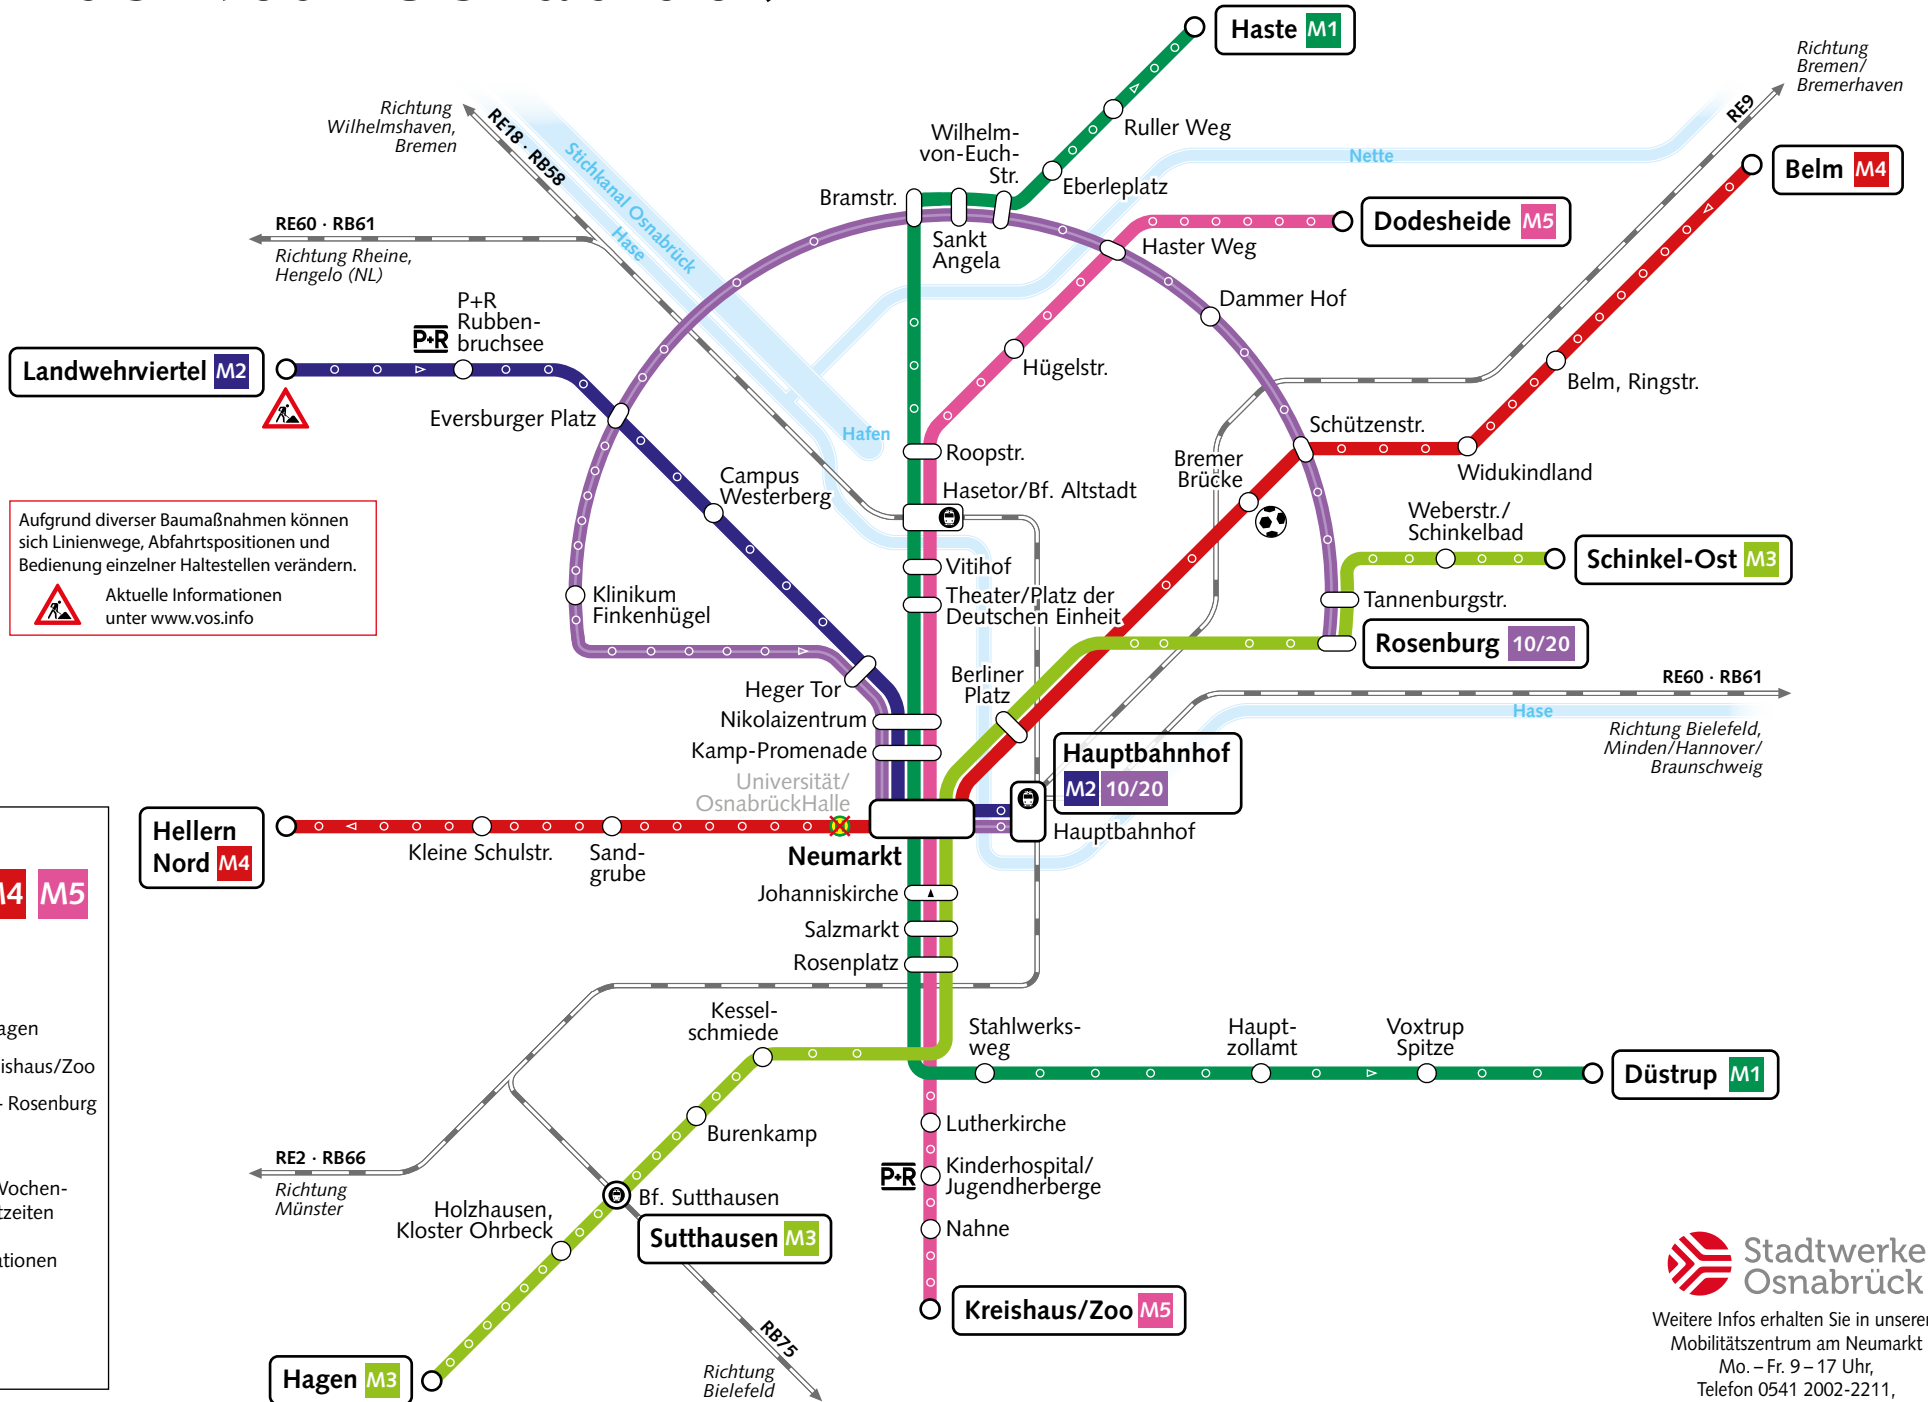

# MetroBus Netz Osnabrück

Aufgrund diverser Baumaßnahmen können sich Linienwege, Abfahrtspositionen und Bedienung einzelner Haltestellen verändern.  
 Aktuelle Informationen unter [www.vos.info](http://www.vos.info)

**Fahrplanhinweise**

**M1 M2 M3 M4 M5**  
**alle 10 Minuten**

**Hinweise**

- M3** Sutthausen – Hagen
- M5** Neumarkt – Kreishaus/Zoo
- 10/20** Hauptbahnhof – Rosenburg

**alle 20 Minuten**

Am Tagesrand und am Wochenende teils reduzierte Taktzeiten

Weitere Fahrplaninformationen unter [www.vos.info](http://www.vos.info)

oder in der Fahrplan App