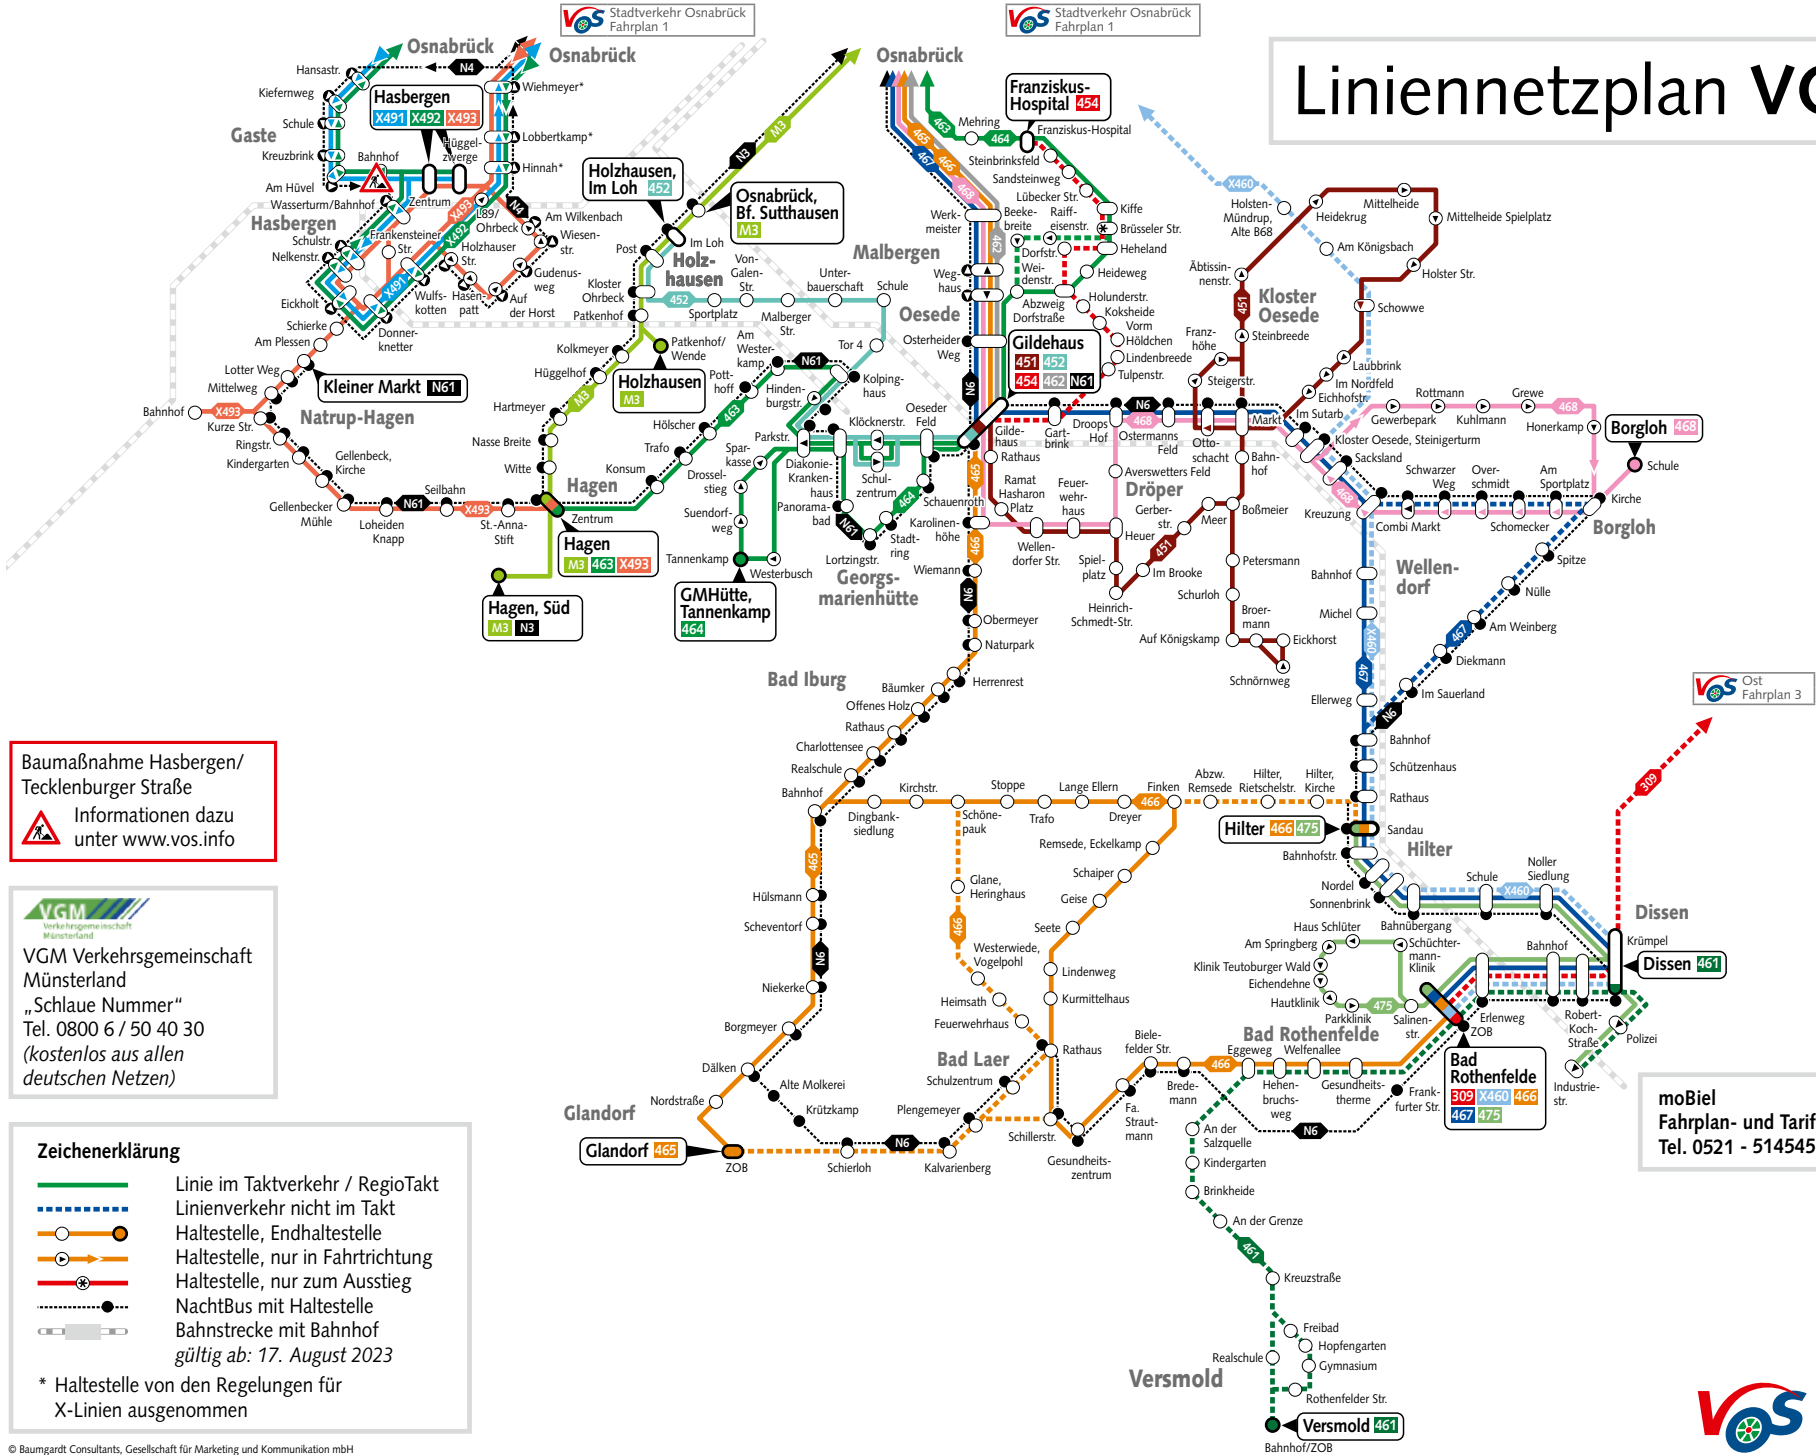

Linienetzplan VOS Süd

Baumaßnahme Hasbergen/
Tecklenburger Straße
Informationen dazu
unter www.vos.info

VGM
Verkehrsgemeinschaft
Münsterland
VGM Verkehrsgemeinschaft
Münsterland
„Schlaue Nummer“
Tel. 0800 6 / 50 40 30
(kostenlos aus allen
deutschen Netzen)

Zeichenerklärung

- Linie im Taktverkehr / RegioTakt
- Linienverkehr nicht im Takt
- Haltestelle, Endhaltestelle
- ▶ Haltestelle, nur in Fahrtrichtung
- ⊗ Haltestelle, nur zum Ausstieg
- ⋯ NachtBus mit Haltestelle
- Bahnstrecke mit Bahnhof

gültig ab: 17. August 2023

* Haltestelle von den Regelungen für X-Linien ausgenommen

moBiel
Fahrplan- und Tarifauskunft
Tel. 0521 - 514545

VOS Ost
Fahrplan 3