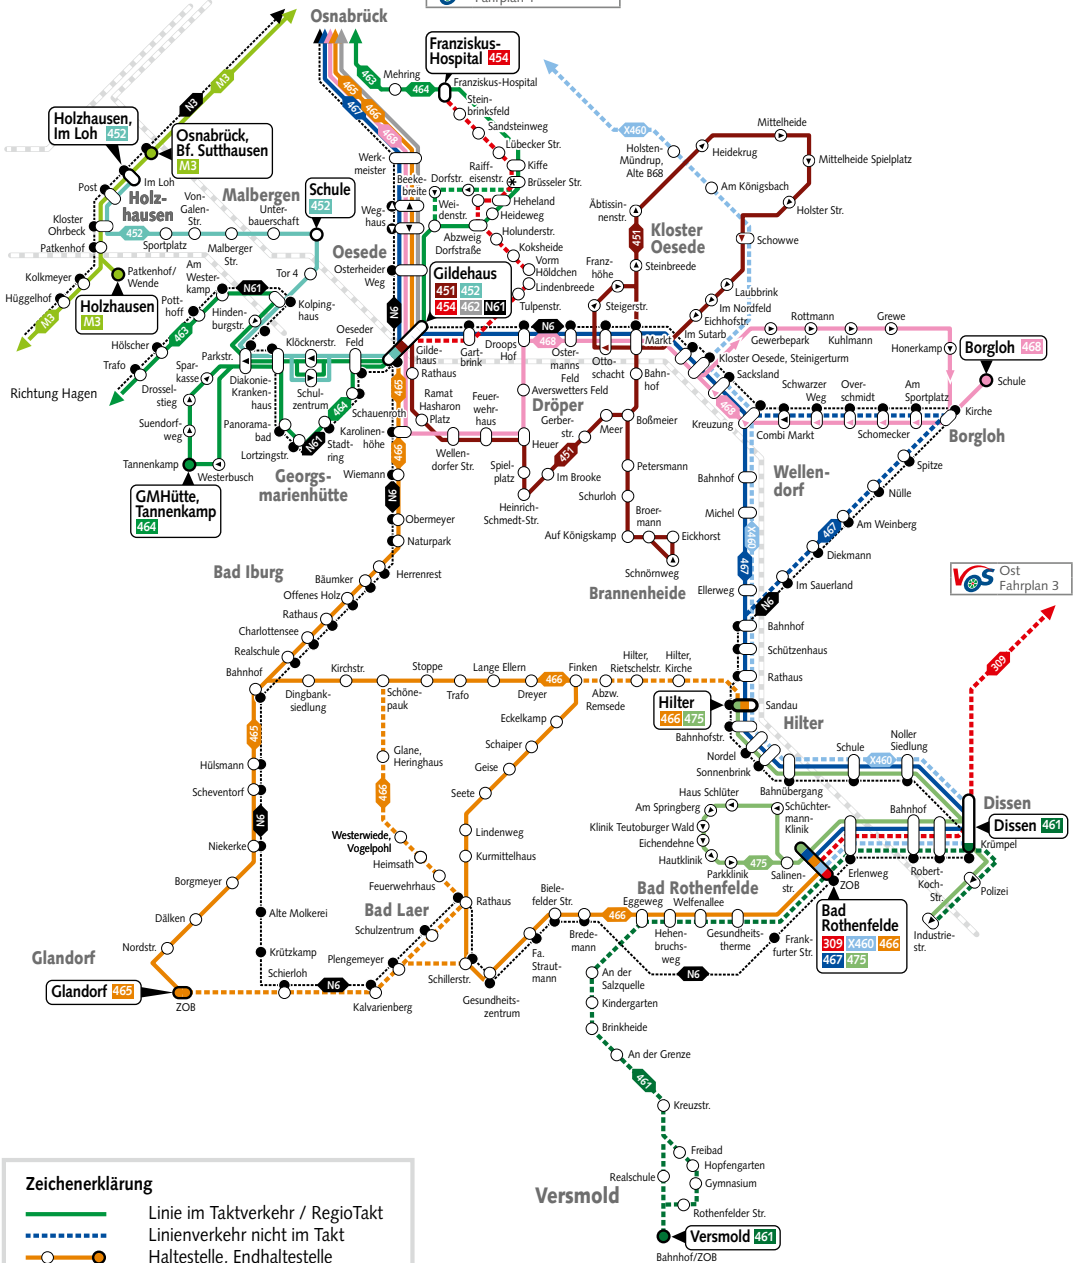

Ortsnetzplan Glandorf / Bad Iburg

Osna**br**ück
Bad Rothenfelde

VOS Stadtverkehr Osna**br**ück
Fahrplan 1

VOS Ost
Fahrplan 3

Zeichenerklärung

- Linie im Taktverkehr / RegioTakt
 - - - Linienverkehr nicht im Takt
 - Haltestelle, Endhaltestelle
 - Haltestelle, nur in Fahrrichtung
 - ⊕ Haltestelle, nur zum Ausstieg
 - - - NachtBus mit Haltestelle
 - Bahnstrecke mit Bahnhof
- gültig ab: 17. August 2023