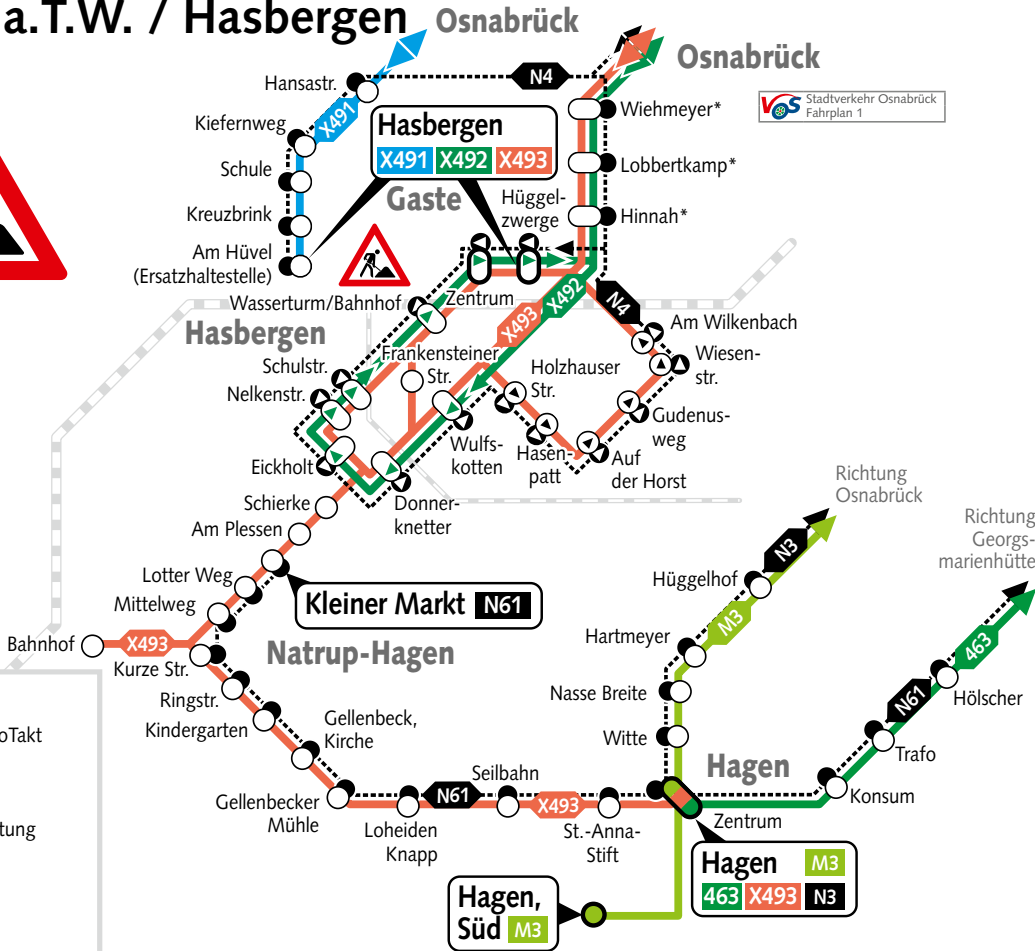

Ortsnetzplan Hagen a.T.W. / Hasbergen Osnabrück

Linie X491

Linie X492

Linie X493
ohne Änderung

Linie N4

Geänderte Linienführung
aufgrund der Umleitung
„Baumaßnahme Hasbergen/
Tecklenburger Straße“

Stadtverkehr Osnabrück
Fahrplan 1

Zeichenerklärung

- Linie im Taktverkehr / RegioTakt
- Linienverkehr nicht im Takt
- Haltestelle, Endhaltestelle
- Haltestelle, nur in Fahrtrichtung
- NachtBus mit Haltestelle
- Bahnstrecke mit Bahnhof
gültig ab: Juni / Juli 2023

* Haltestelle von den Regelungen für X-Linien ausgenommen