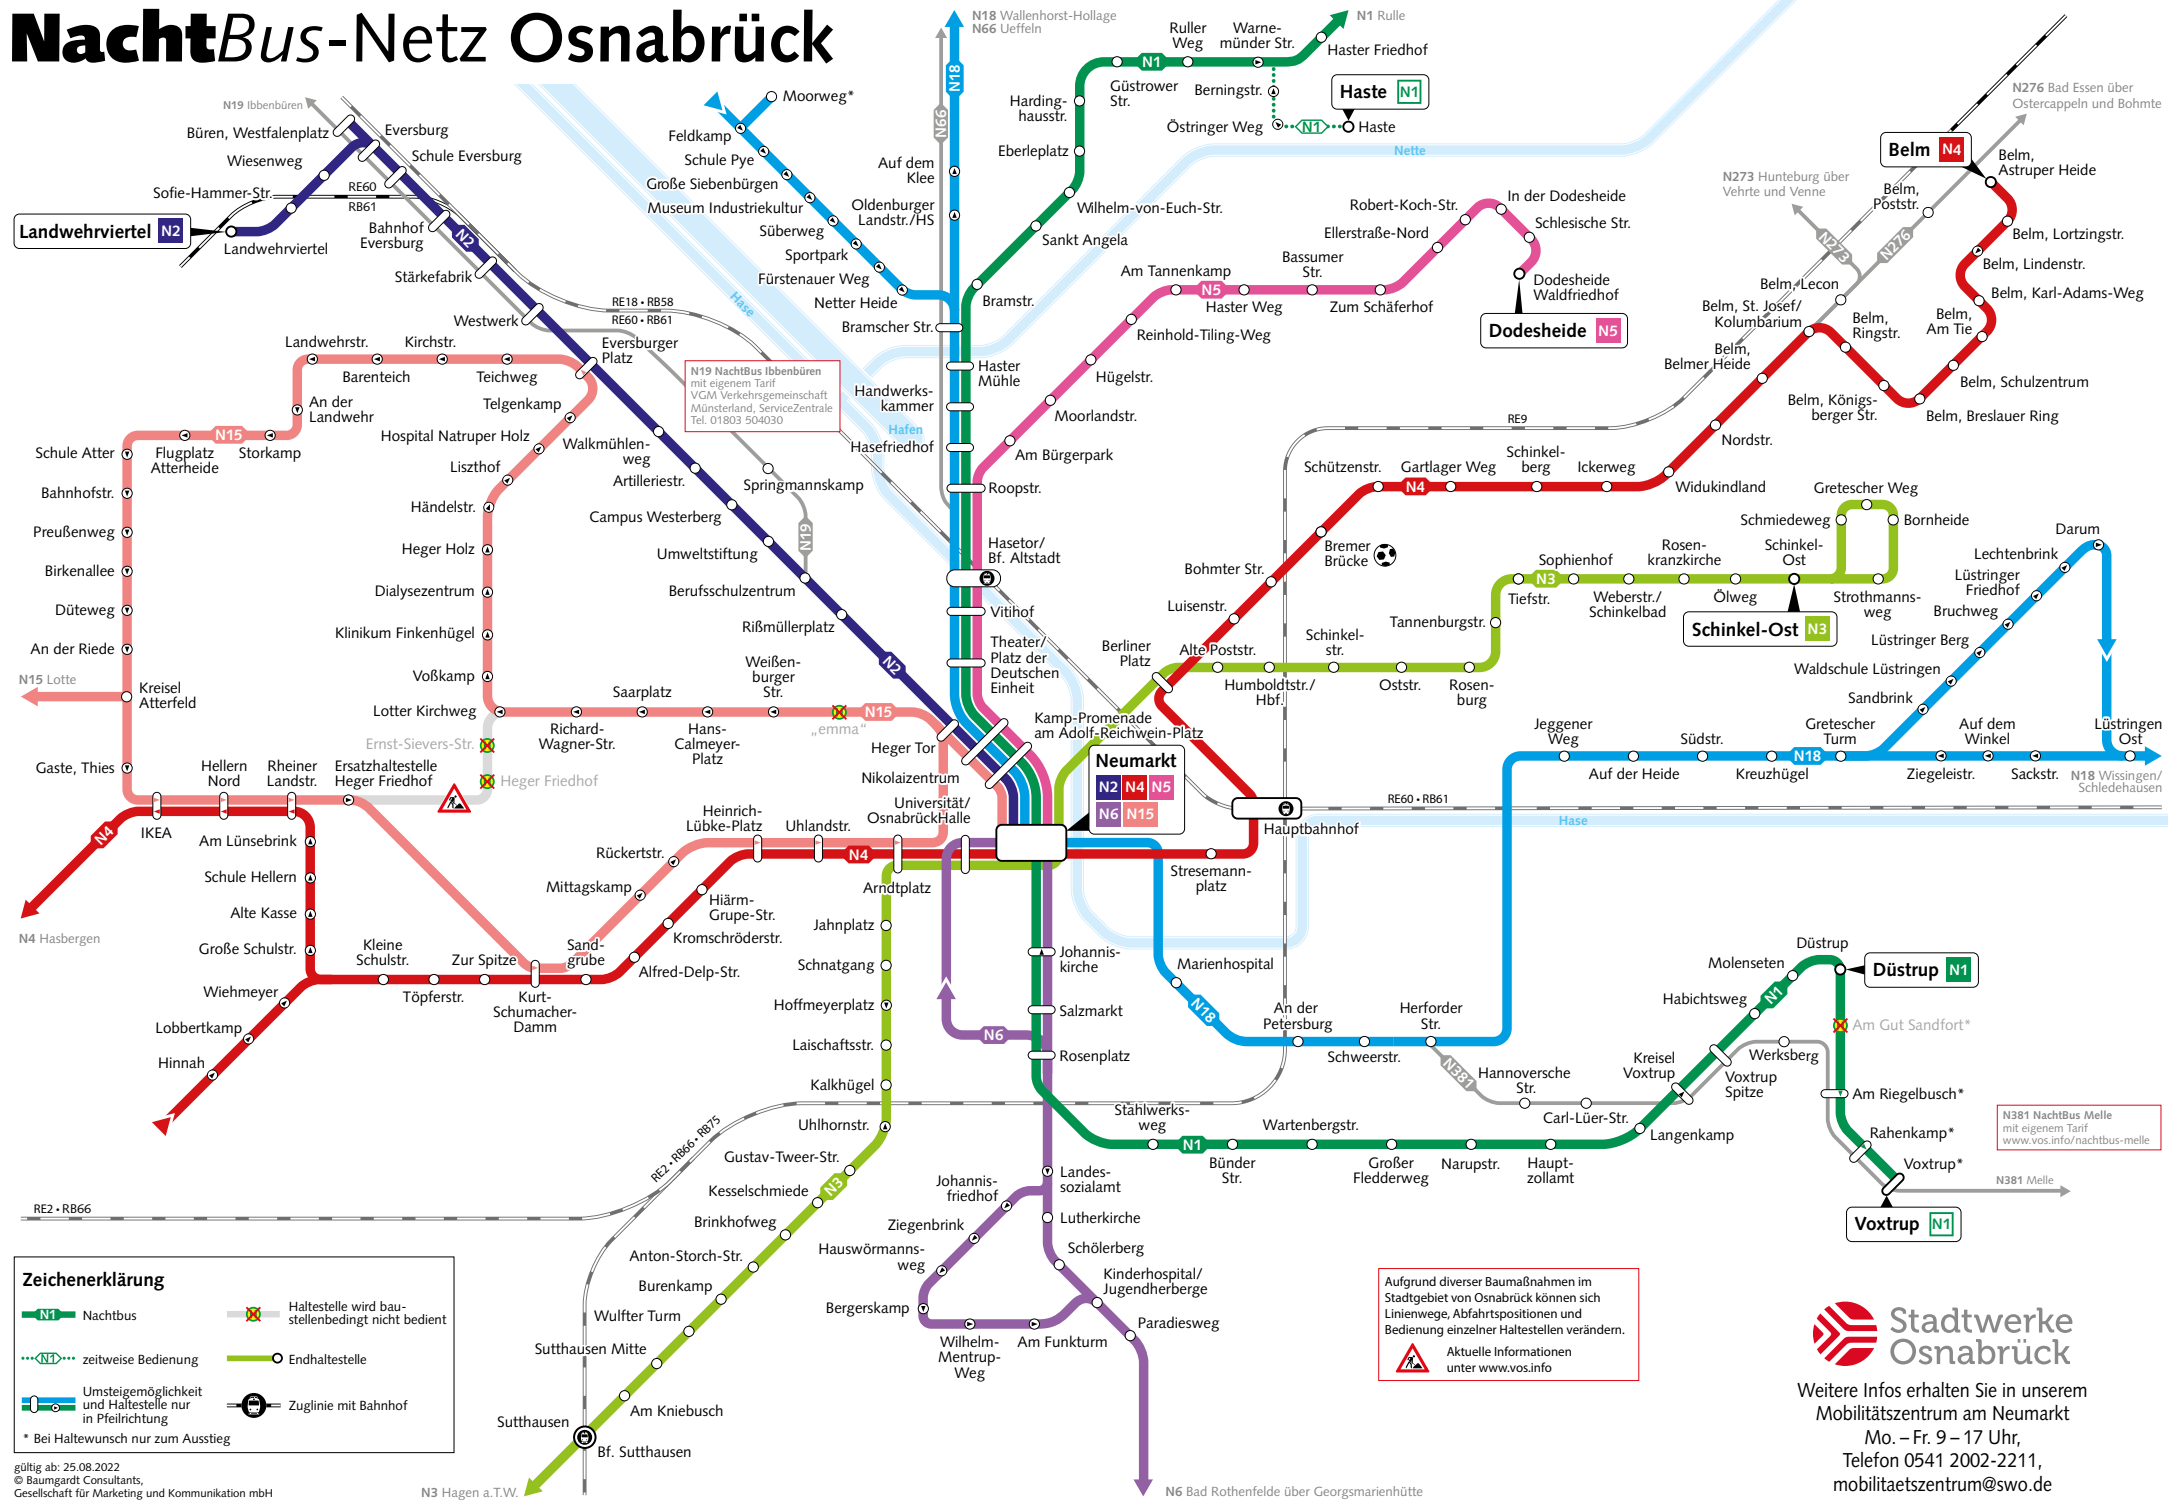

# NachtBus-Netz Osnabrück

**Zeichenerklärung**

- N1 Nachtbus
- ⋯ zeitweise Bedienung
- ↔ Umsteigemöglichkeit und Haltestelle nur in Pfeilrichtung
- \* Bei Haltewunsch nur zum Ausstieg
- X Haltestelle wird baustellenbedingt nicht bedient
- Endhaltestelle
- + Zuglinie mit Bahnhof

Aufgrund diverser Baumaßnahmen im Stadtgebiet von Osnabrück können sich Linienwege, Abfahrtspositionen und Bedienung einzelner Haltestellen verändern.  
 Aktuelle Informationen unter [www.vos.info](http://www.vos.info)

Weitere Infos erhalten Sie in unserem Mobilitätszentrum am Neumarkt  
 Mo. – Fr. 9 – 17 Uhr,  
 Telefon 0541 2002-2211,  
[mobilitaetszentrum@sw.oe](mailto:mobilitaetszentrum@sw.oe)

gültig ab: 25.08.2022  
 © Baumgardt Consultants,  
 Gesellschaft für Marketing und Kommunikation mbH