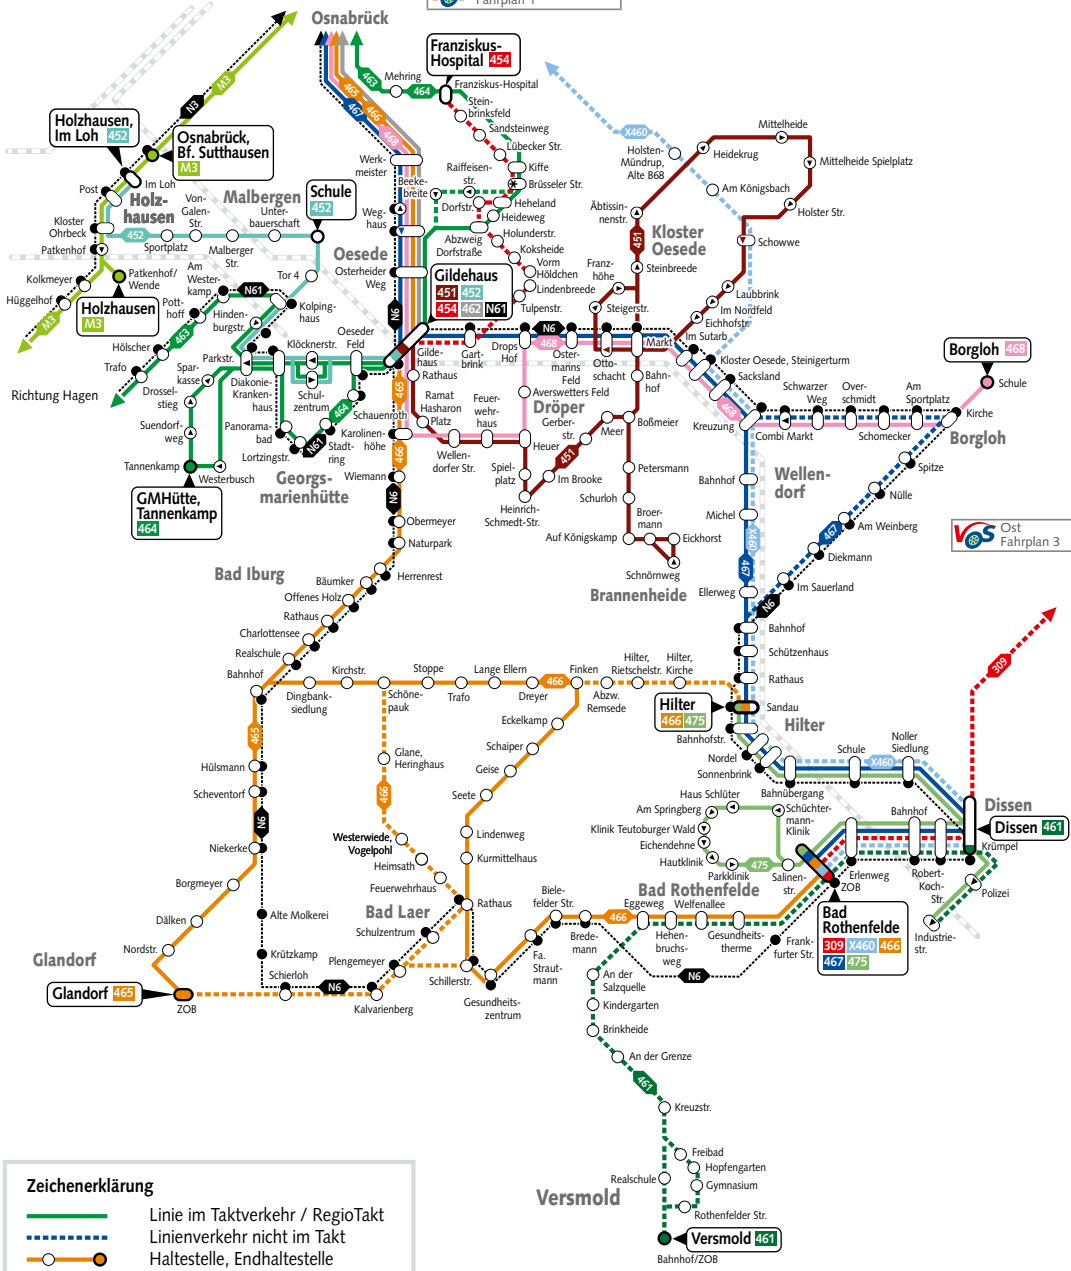

Ortsnetzplan Glandorf / Bad Iburg

Osabrück
Bad Rothenfelde

VOS Stadtverkehr Osabrück
Fahrplan 1

VOS Ost
Fahrplan 3

Zeichenerklärung

- Linie im Taktverkehr / RegioTakt
- - - Linienvorkehr nicht im Takt
- Haltestelle, Endhaltestelle
- → Haltestelle, nur in Fahrtrichtung
- ⊕ Haltestelle, nur zum Ausstieg
- - - NachtBus mit Haltestelle
- Bahnstrecke mit Bahnhof
- gültig ab: 25. August 2022