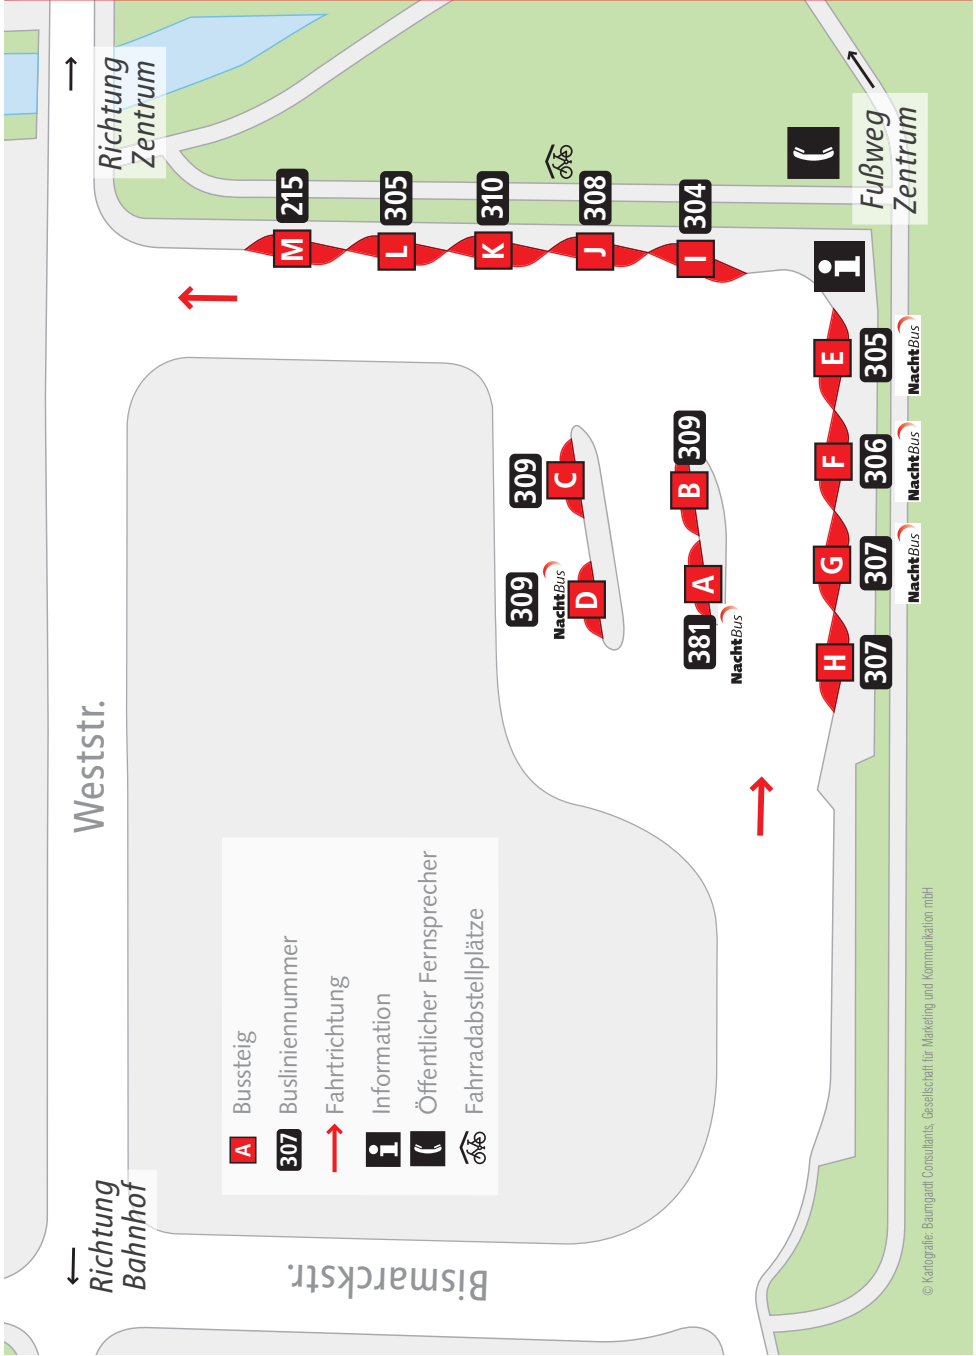

Übersicht Melle

Abfahrt der Busse vom ZOB Melle mit Richtungsangaben

Bussteig	Linie	Richtung
M	215	Melle – Bad Essen
A	381  NachtBus	Melle – Gesmold – Bissendorf – Osnabrück
I	304	Melle – Wetter – Bruchmühlen
E	305  NachtBus	Melle – Bakum, Rehteich – Oldendorf – Westerhausen – Oberholsten / Jeggen
L	305	Melle – Bakum, Ochsenweg – Oldendorf – Westerhausen – Oberholsten
F	306  NachtBus	Melle – Eicken-Bruche – Buer – Meesdorf / Markendorf
G	307  NachtBus	Melle – Riemsloh – St. Annen – Neuenkirchen – Suttorf
H	307	Melle – Insingdorf – Neuenkirchen – Suttorf
J	308	Melle – Küngdorf – Sondermühlen – Melle
D	309  NachtBus	Melle – Altenmelle – Sondermühlen – Wellingholzhausen – Bad Rothenfelde
C	309	Melle – Peingdorf – Wellingholzhausen – Borgloh
B	309	Melle – Nüven – Himmern – Wellingholzhausen
K	310	Melle – Laer – Gerden – Altenmelle – Melle