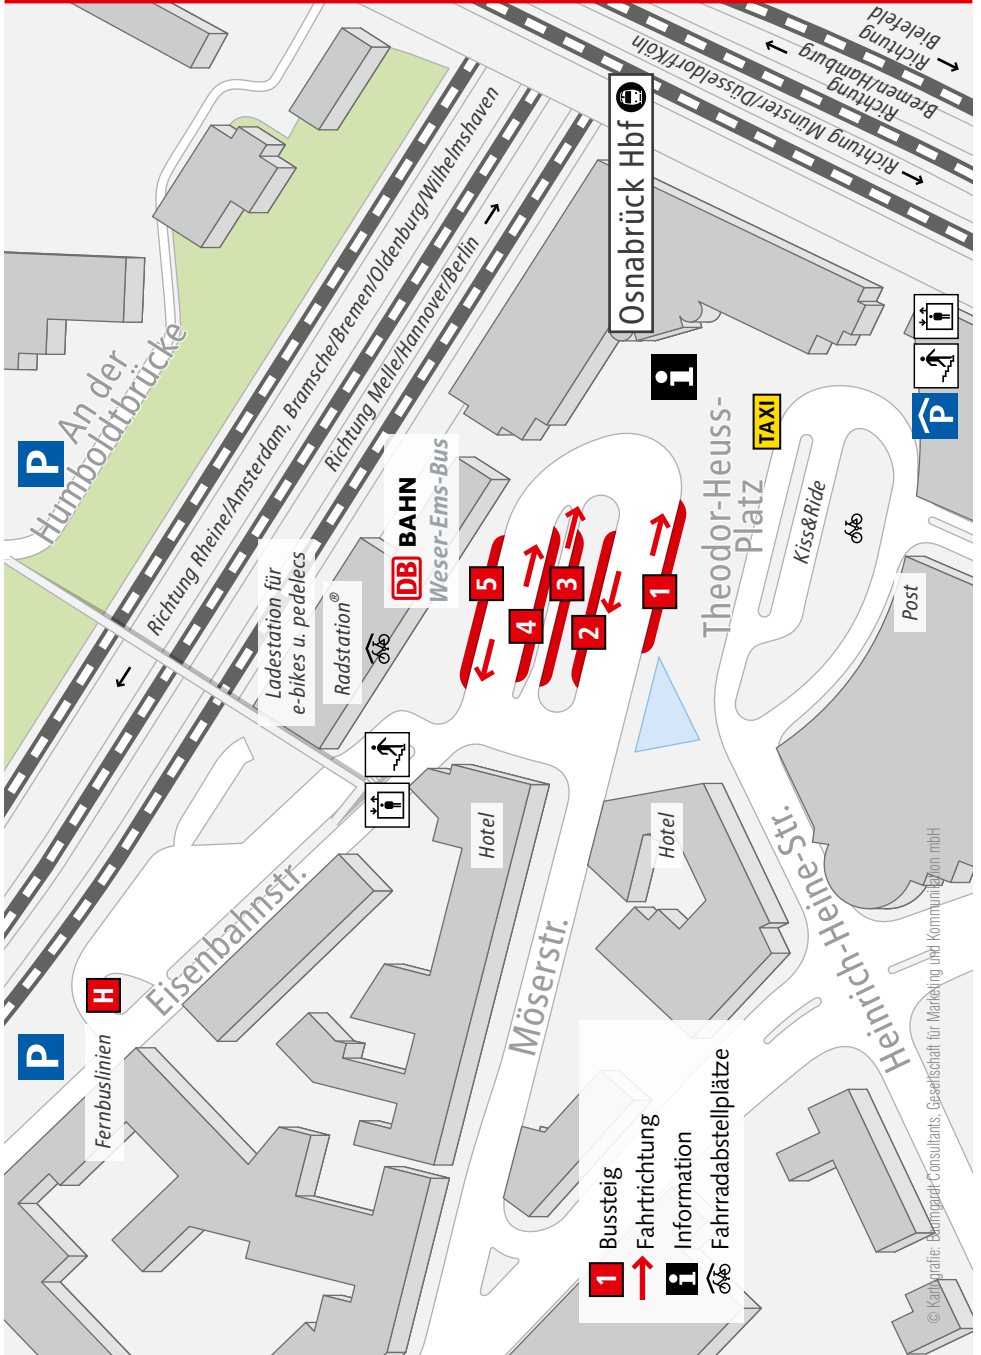

# Übersicht Hauptbahnhof

- 1** Bussteig
- Fahrtrichtung
- i** Information
- 🚲** Fahrradabstellplätze

# Abfahrt der Busse vom Hauptbahnhof

Bussteig 5	
13	Voxtrup
151	Hettlicher Masch
381	Melle über Bissendorf
382	Holter Berg über Bissendorf
383	Bissendorf
X583	Wallenhorst
X584	Hollage über Wallenhorst
X585	Damme über Wallenhorst
X586	Rulle über Gruthügel
X610	Fürstenu über Bramsche

Bussteig 4	
12	Paradiesweg – Franziskus-Hospital
17	Voxtrup Spitze
X460	Bad Rothenfelde über Weilandorf
462	GMH-Oesede, Gildehaus
463	Hagen a.T.W. über Franziskus-Hospital
464	GMH über Franziskus-Hospital
465	Glandorf über Bad Iburg
466	Bad Rothenfelde über Bad Iburg und Bad Laer
467	Bad Rothenfelde über Kloster Oesede
468	Borghol über Kloster Oesede
469	Hilte über GMH-Brannenheide
X493	Hagen a.T.W. über Hasbergen
<b>FreizeitBUS</b>	
202	Vanus-Region
400	Teub-Region
401	Tecklenburg

Bussteig 1	
Richtung Innenstadt / Neumarkt	
N2	Landwehrviertel
10	Rosenburg über Kliniken
14	Bermingshöhe
15	Ikea
16	Eversburg / Büren
17	Atter Strohesiedlung / Attersee / Hellern Nord über Eversburg
151	Neumarkt
R15	Lotte / Ibbenbüren
R16	Westerkappeln über Wersen
<b>MachtBUS</b>	
N2	Landwehrviertel
N4	Neumarkt