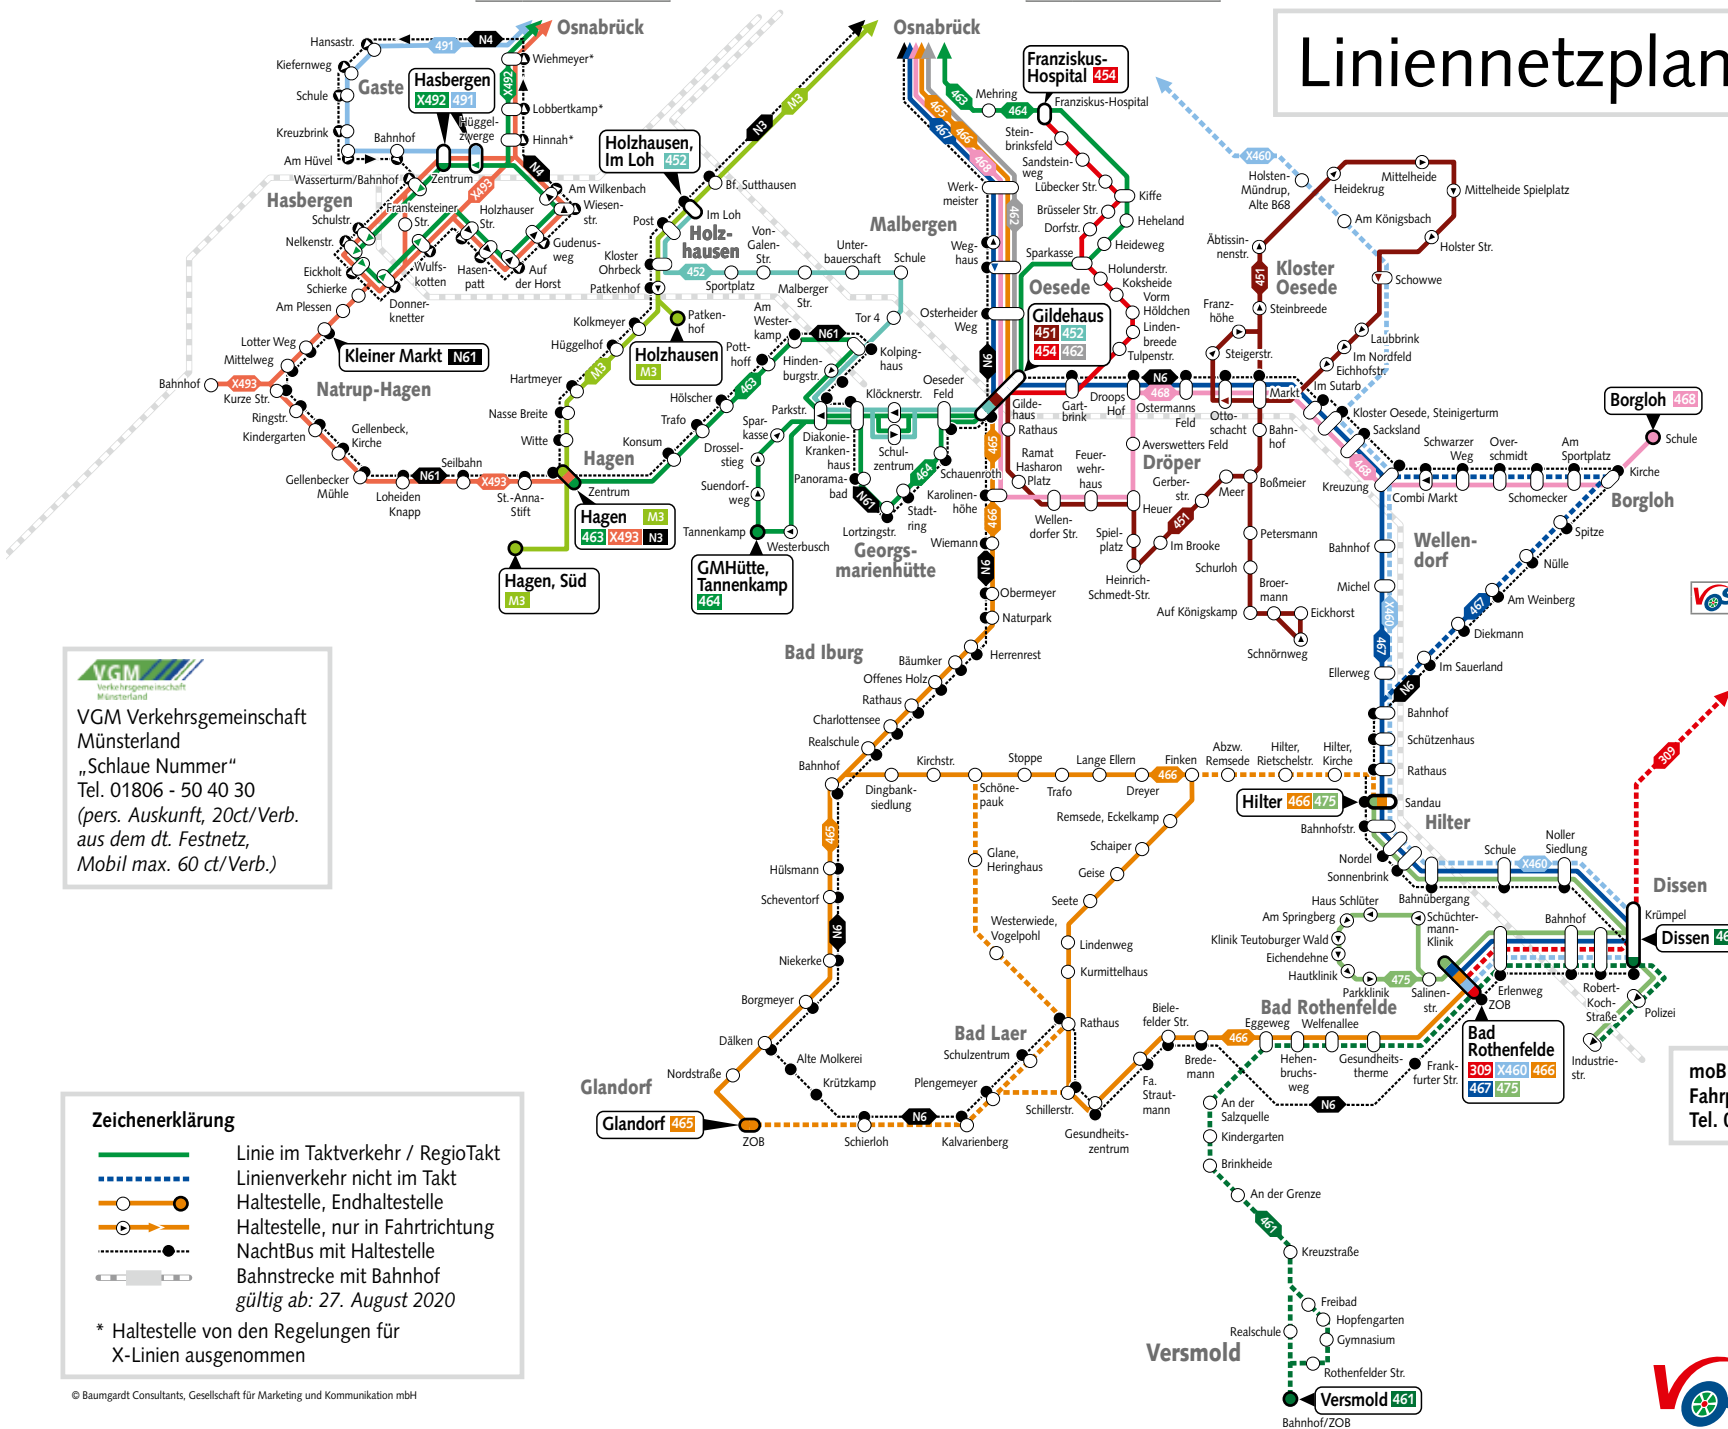

# Linienetzplan VOS Süd

**VGM**  
Verkehrsgemeinschaft  
Münsterland

VGM Verkehrsgemeinschaft  
Münsterland  
„Schlaue Nummer“  
Tel. 01806 - 50 40 30  
(pers. Auskunft, 20ct/Verb.  
aus dem dt. Festnetz,  
Mobil max. 60 ct/Verb.)

**Zeichenerklärung**

- Linie im Taktverkehr / RegioTakt
- - - Linienverkehr nicht im Takt
- Haltestelle, Endhaltestelle
- → Haltestelle, nur in Fahrtrichtung
- - - ● NachtBus mit Haltestelle
- Bahnstrecke mit Bahnhof

*gültig ab: 27. August 2020*

\* Haltestelle von den Regelungen für X-Linien ausgenommen

**moBiel ServiceCenter**  
Fahrplan- und Tarifauskunft  
Tel. 0521 - 514545