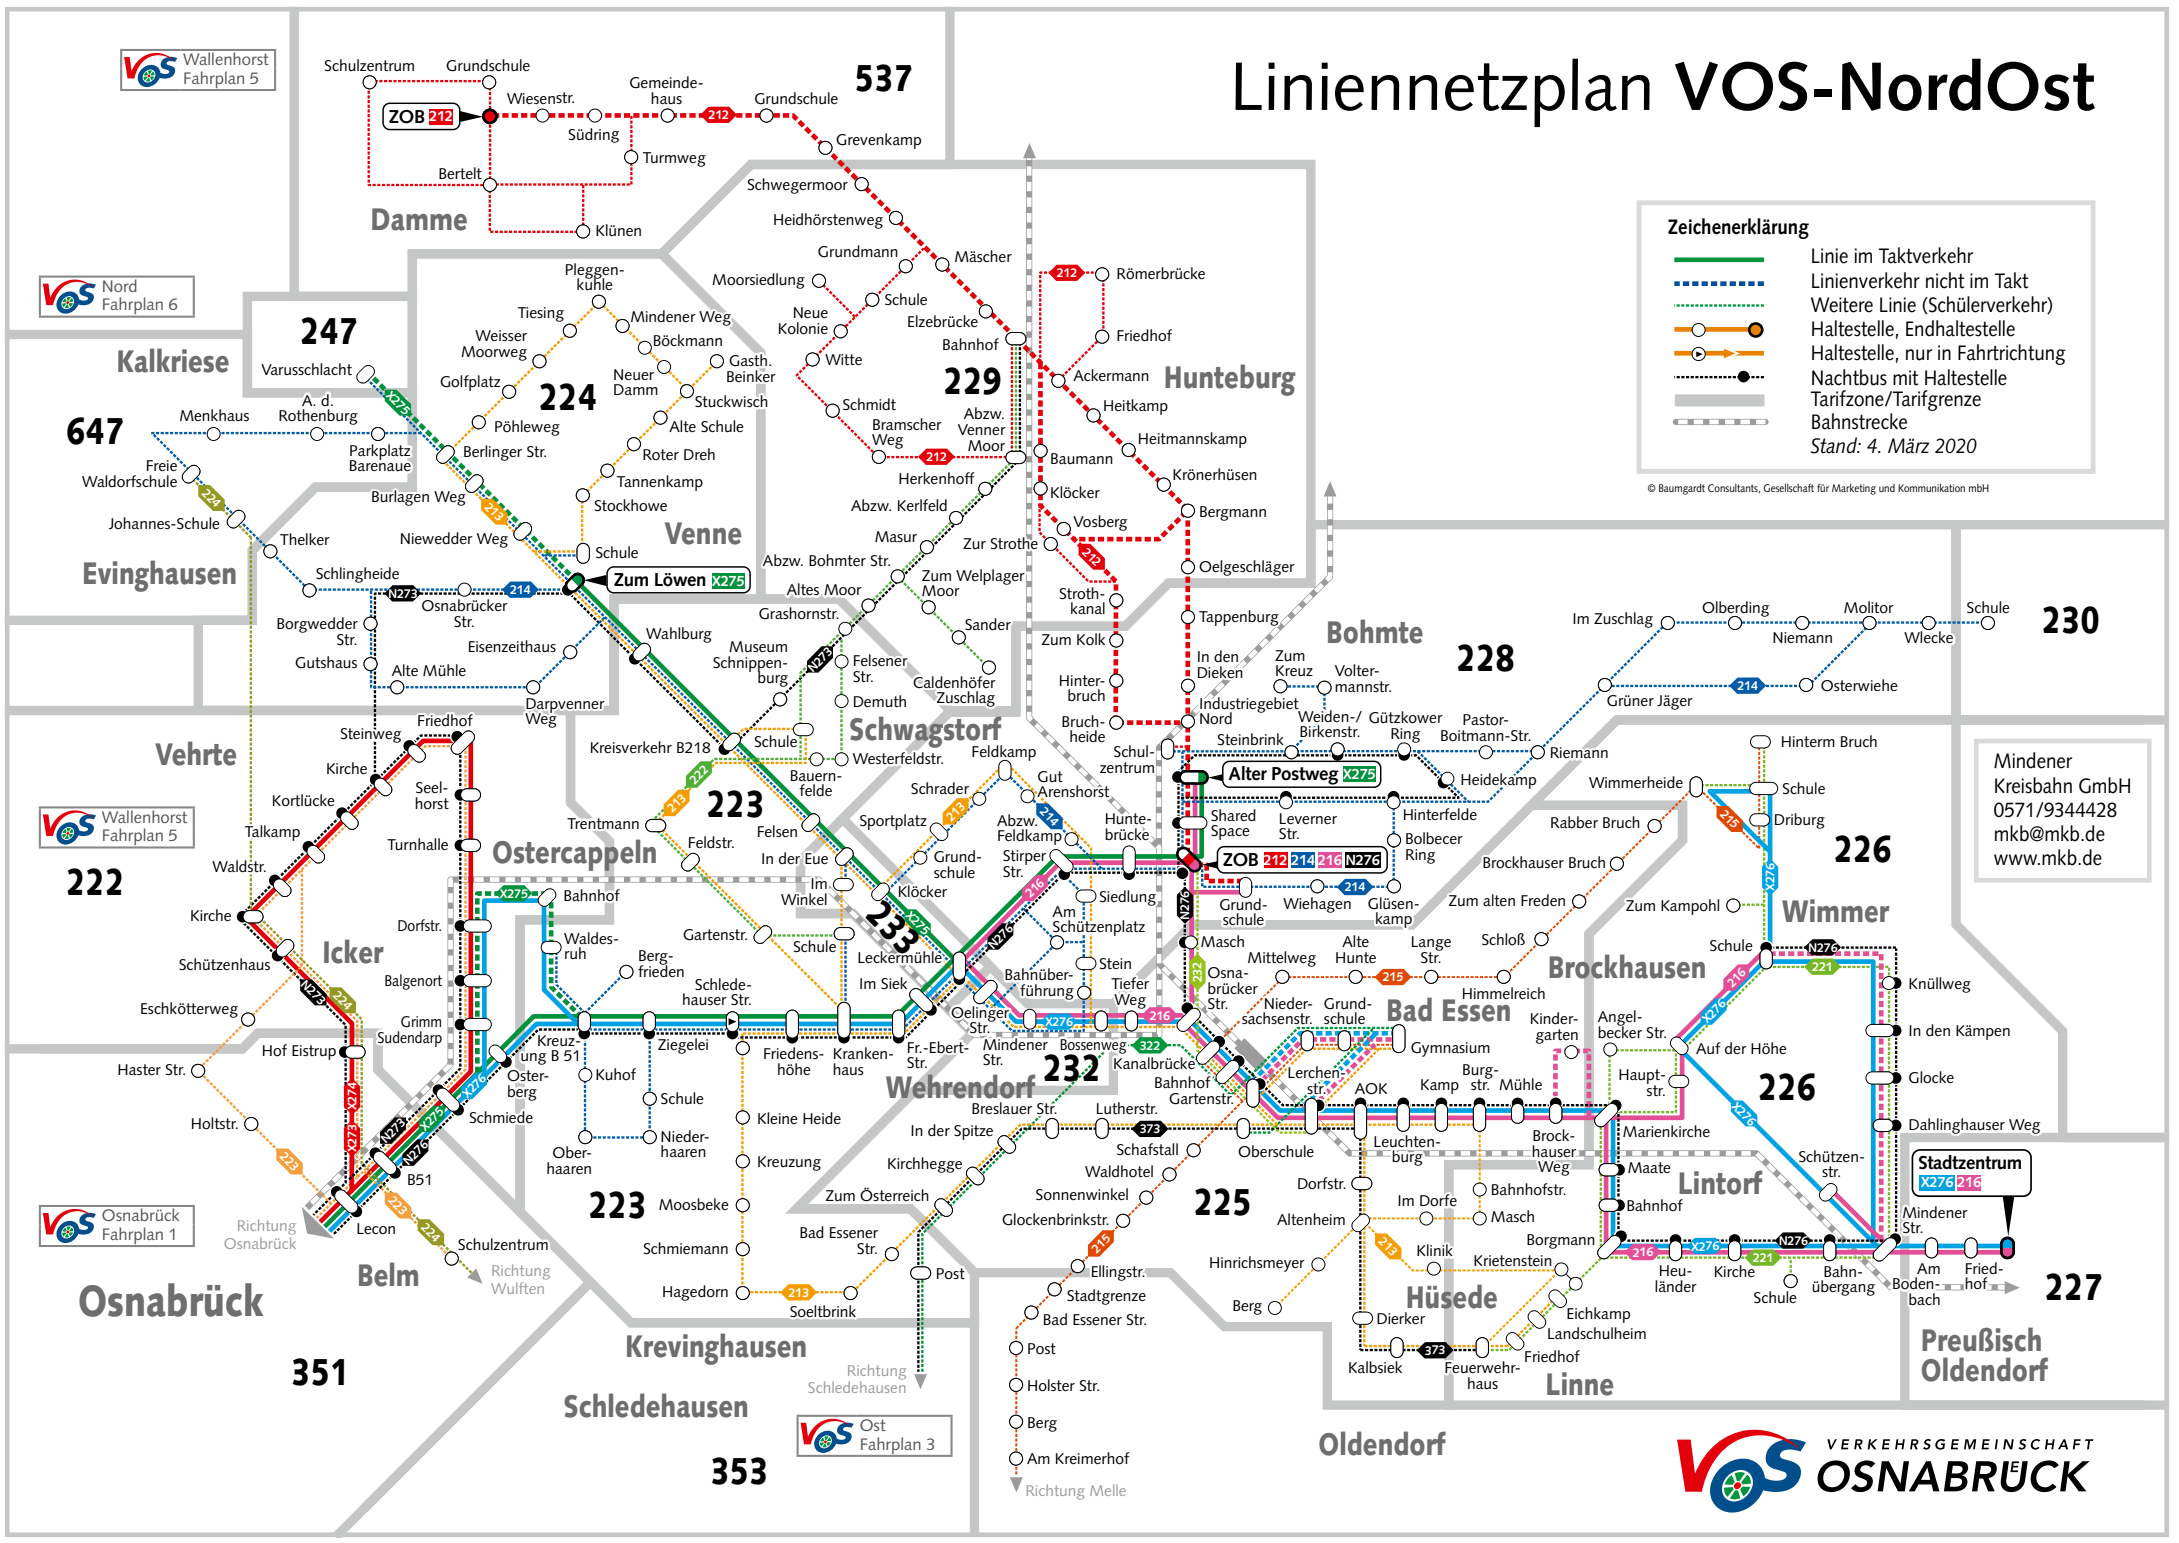

Linienetzplan VOS-NordOst

Wallenhorst Fahrplan 5

Nord Fahrplan 6

Wallenhorst Fahrplan 5

Osnabrück Fahrplan 1

Ost Fahrplan 3

Zeichenerklärung

- Linie im Taktverkehr
- - - Linienverkehr nicht im Takt
- Weitere Linie (Schülerverkehr)
- Haltestelle, Endhaltestelle
- → Haltestelle, nur in Fahrtrichtung
- Nachtbus mit Haltestelle
- Tarifzone/Tarifgrenze
- Bahnstrecke

Stand: 4. März 2020

Mindener
Kreisbahn GmbH
0571/9344428
mkb@mkb.de
www.mkb.de