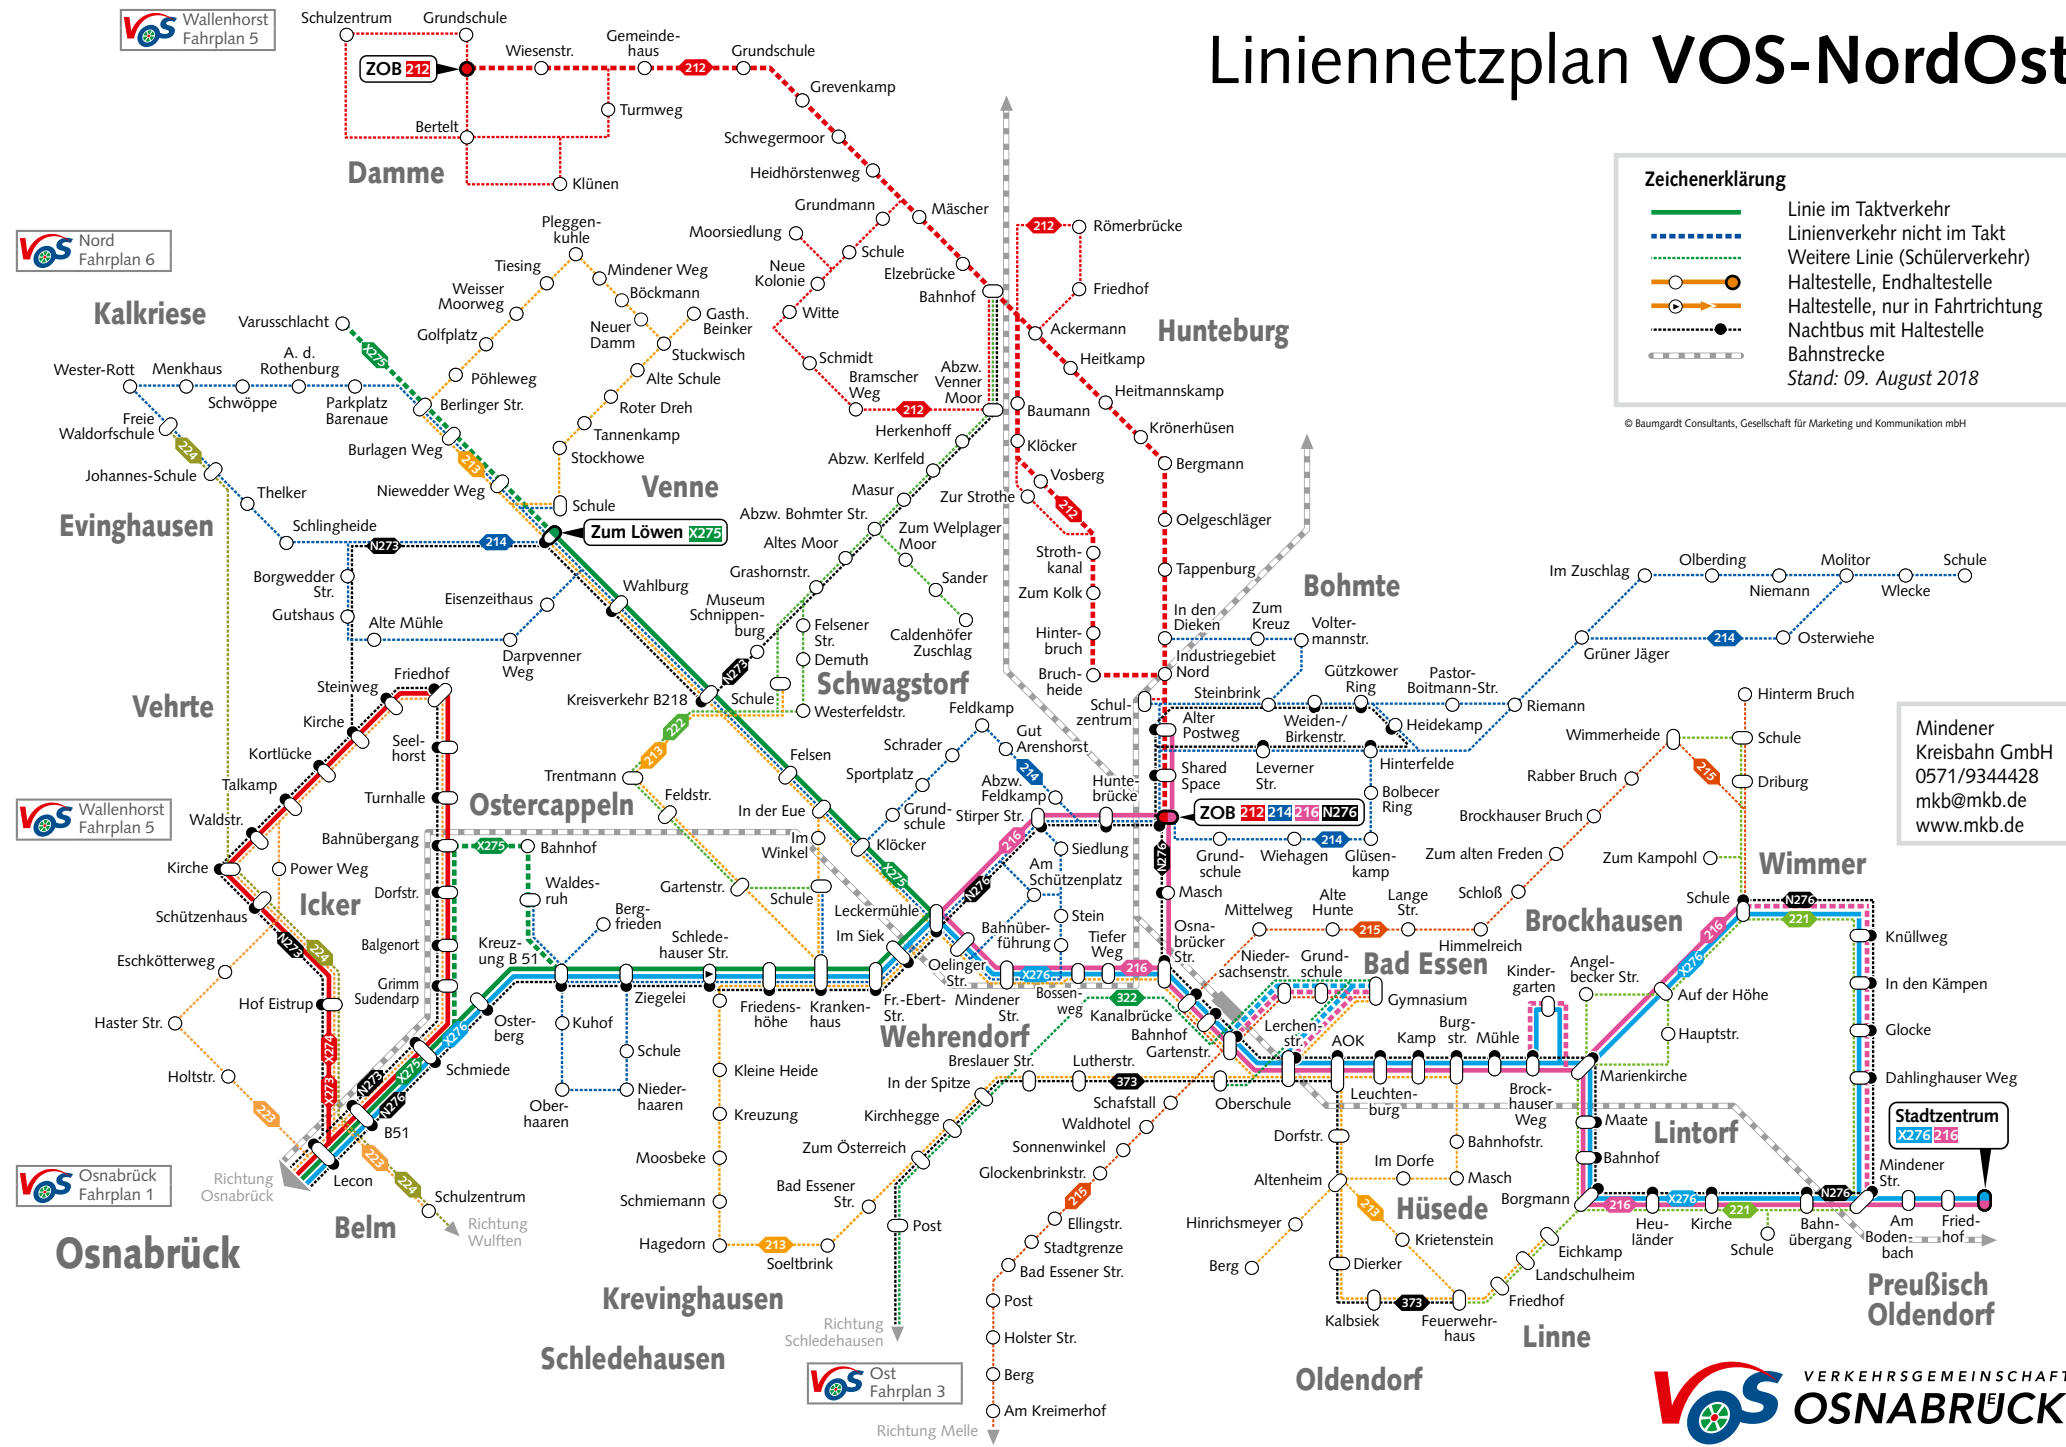

Linienetzplan VOS-NordOst

Zeichenerklärung

- Linie im Taktverkehr
- - - - - Linienverkehr nicht im Takt
- --- Weitere Linie (Schülerverkehr)
- Haltestelle, Endhaltestelle
- → Haltestelle, nur in Fahrtrichtung
- Nachtbus mit Haltestelle
- --- Bahnstrecke

Stand: 09. August 2018

Mindener
Kreisbahn GmbH
0571/9344428
mkb@mkb.de
www.mkb.de

VOS Wallenhorst Fahrplan 5

VOS Nord Fahrplan 6

VOS Wallenhorst Fahrplan 5

VOS Osnabrück Fahrplan 1

VOS Ost Fahrplan 3