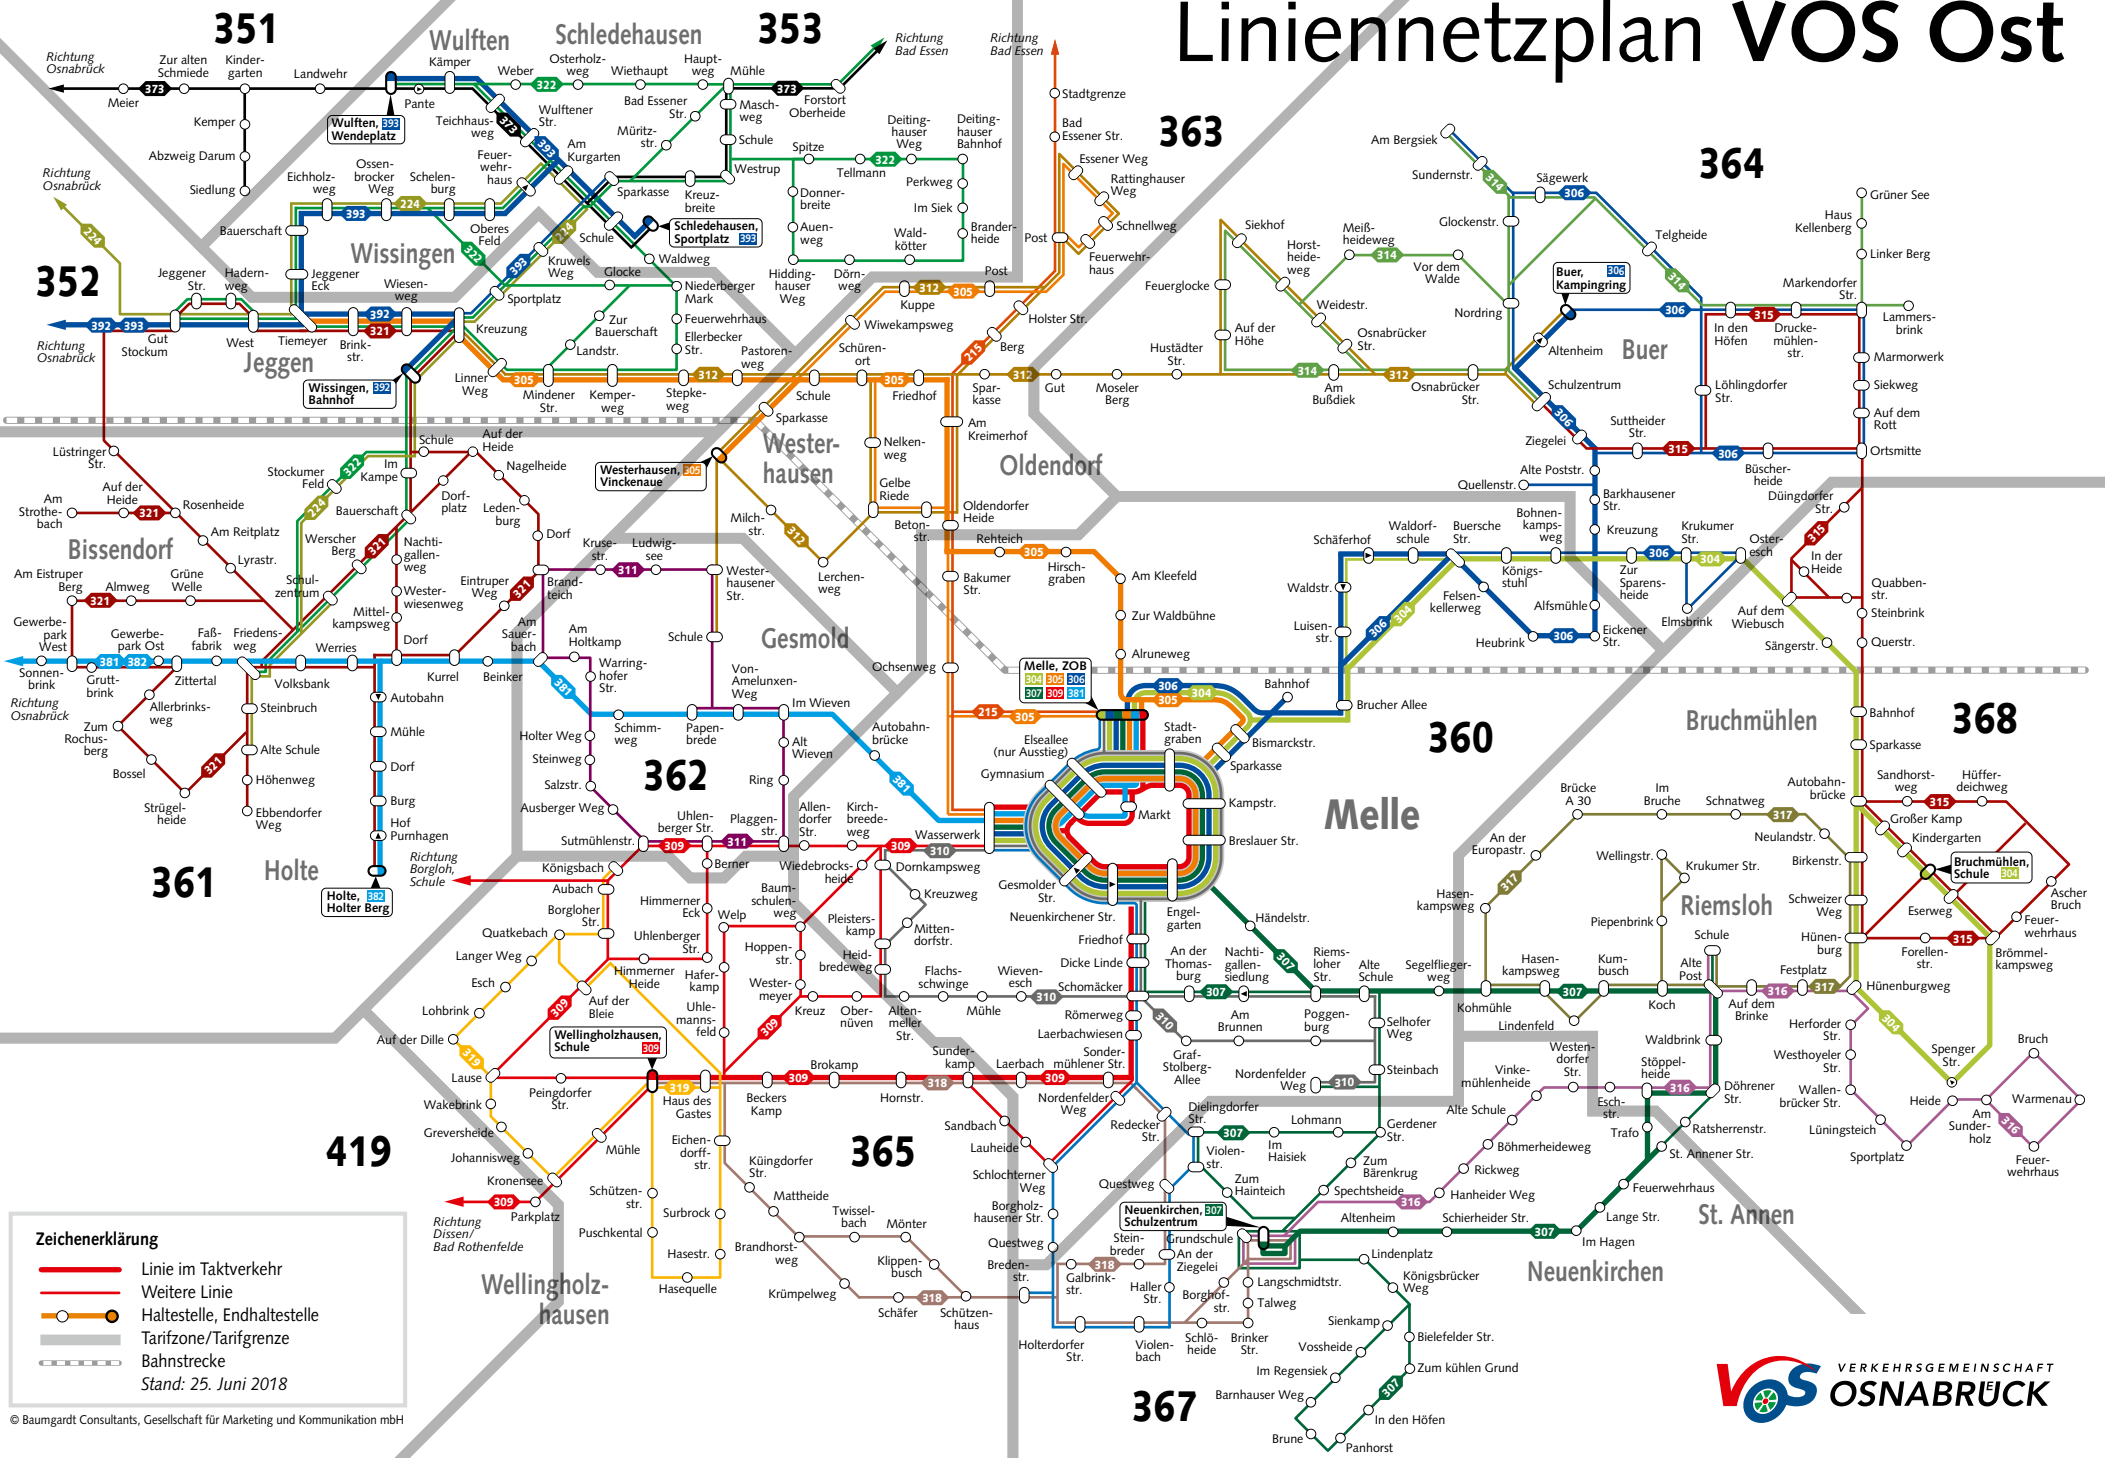

Linienetzplan VOS Ost

Zeichenerklärung

- Linie im Taktverkehr
- Weitere Linie
- Haltestelle, Endhaltestelle
- Tarifzone/Tarifgrenze
- Bahnstrecke

Stand: 25. Juni 2018