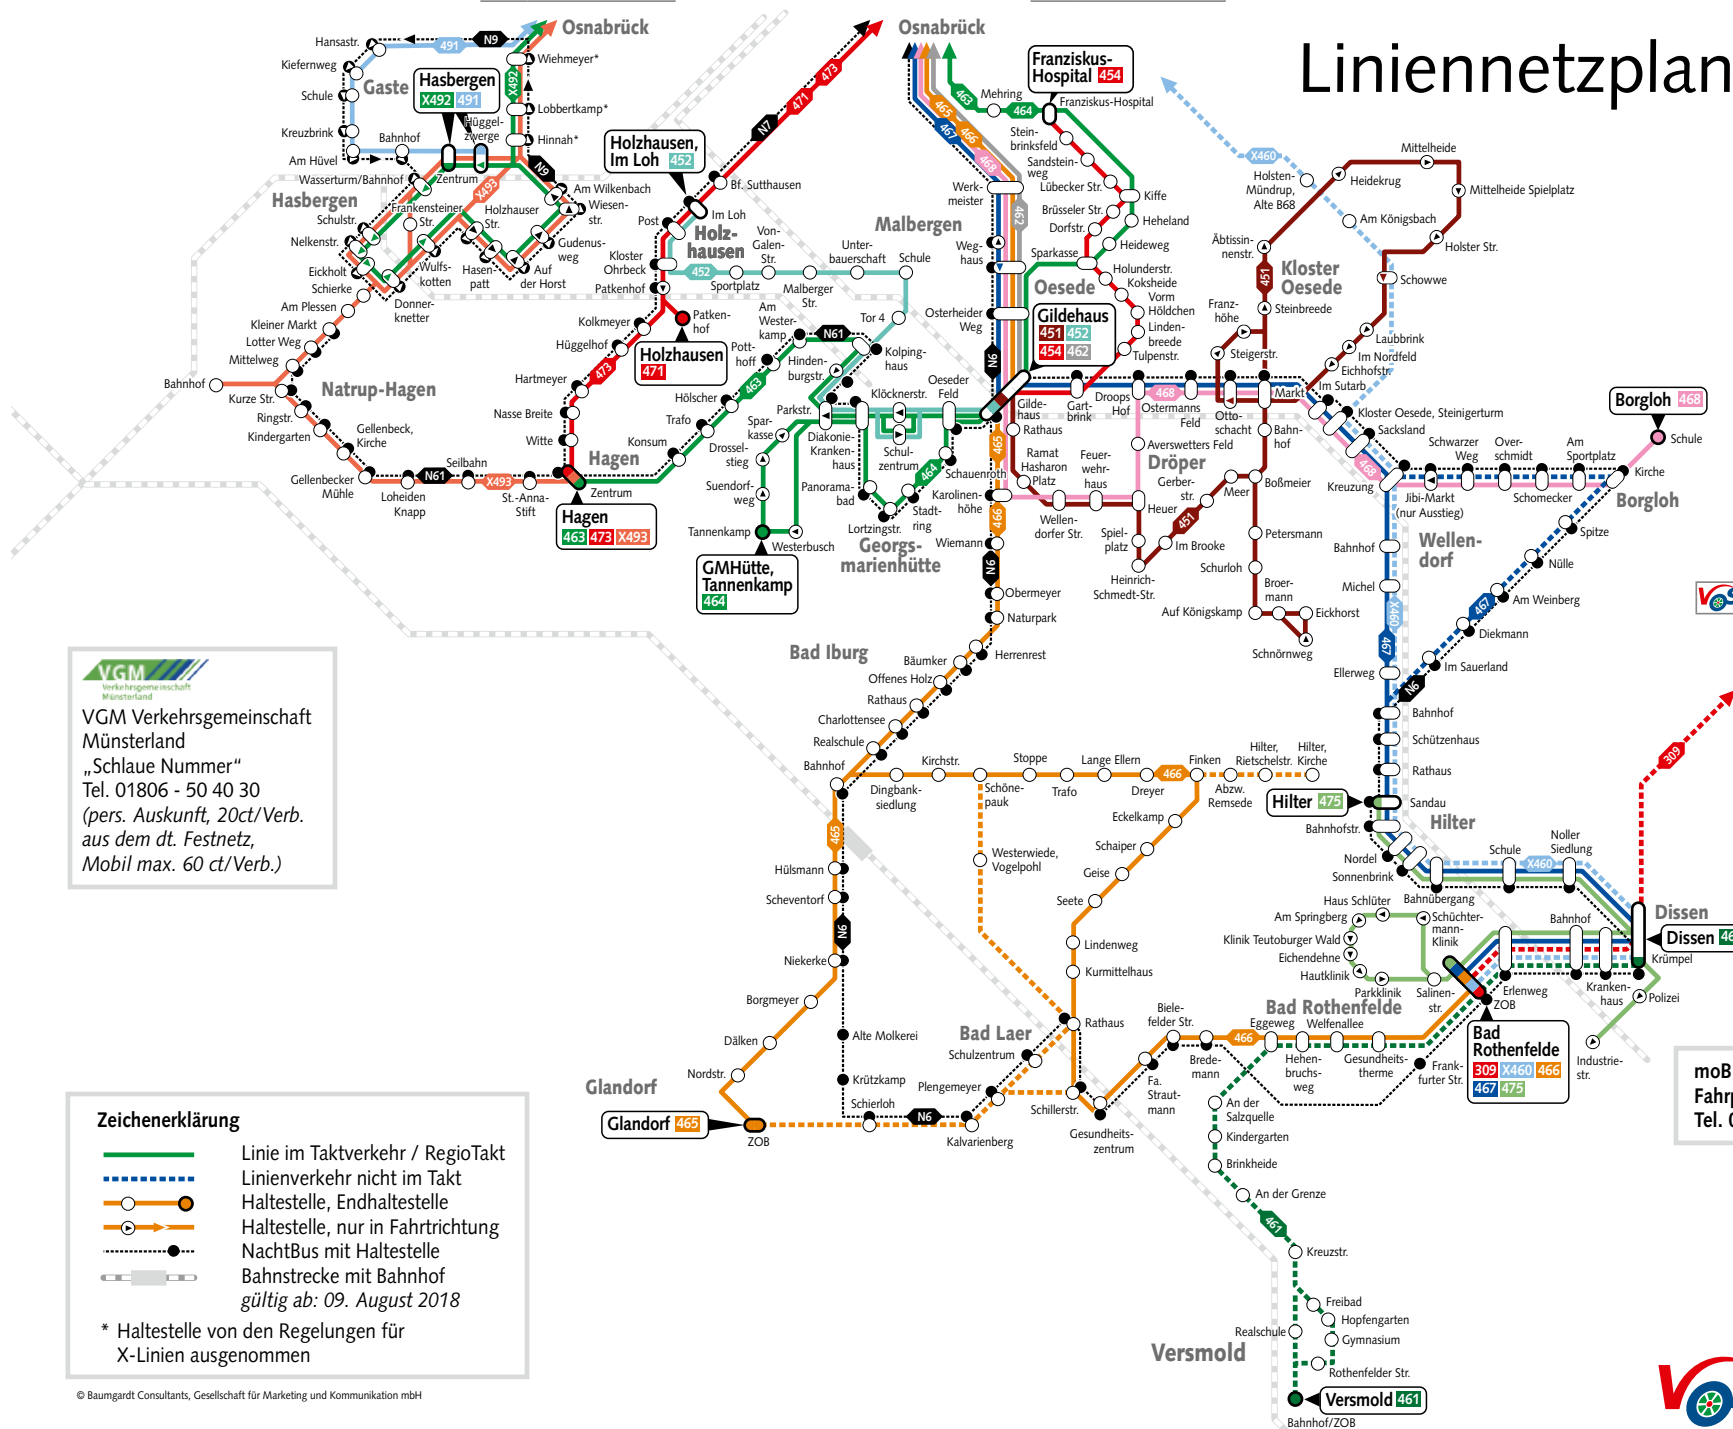

Linienetzplan VOS Süd

VGM
Verkehrsgemeinschaft
Münsterland

VGM Verkehrsgemeinschaft
Münsterland
„Schlaue Nummer“
Tel. 01806 - 50 40 30
(pers. Auskunft, 20ct/Verb.
aus dem dt. Festnetz,
Mobil max. 60 ct/Verb.)

Zeichenerklärung

- Linie im Taktverkehr / RegioTakt
- - - Linienverkehr nicht im Takt
- Haltestelle, Endhaltestelle
- → Haltestelle, nur in Fahrtrichtung
- - - ● NachtBus mit Haltestelle
- Bahnstrecke mit Bahnhof
- gültig ab: 09. August 2018

* Haltestelle von den Regelungen für X-Linien ausgenommen

moBiel ServiceCenter
Fahrplan- und Tarifauskunft
Tel. 0521 - 514545