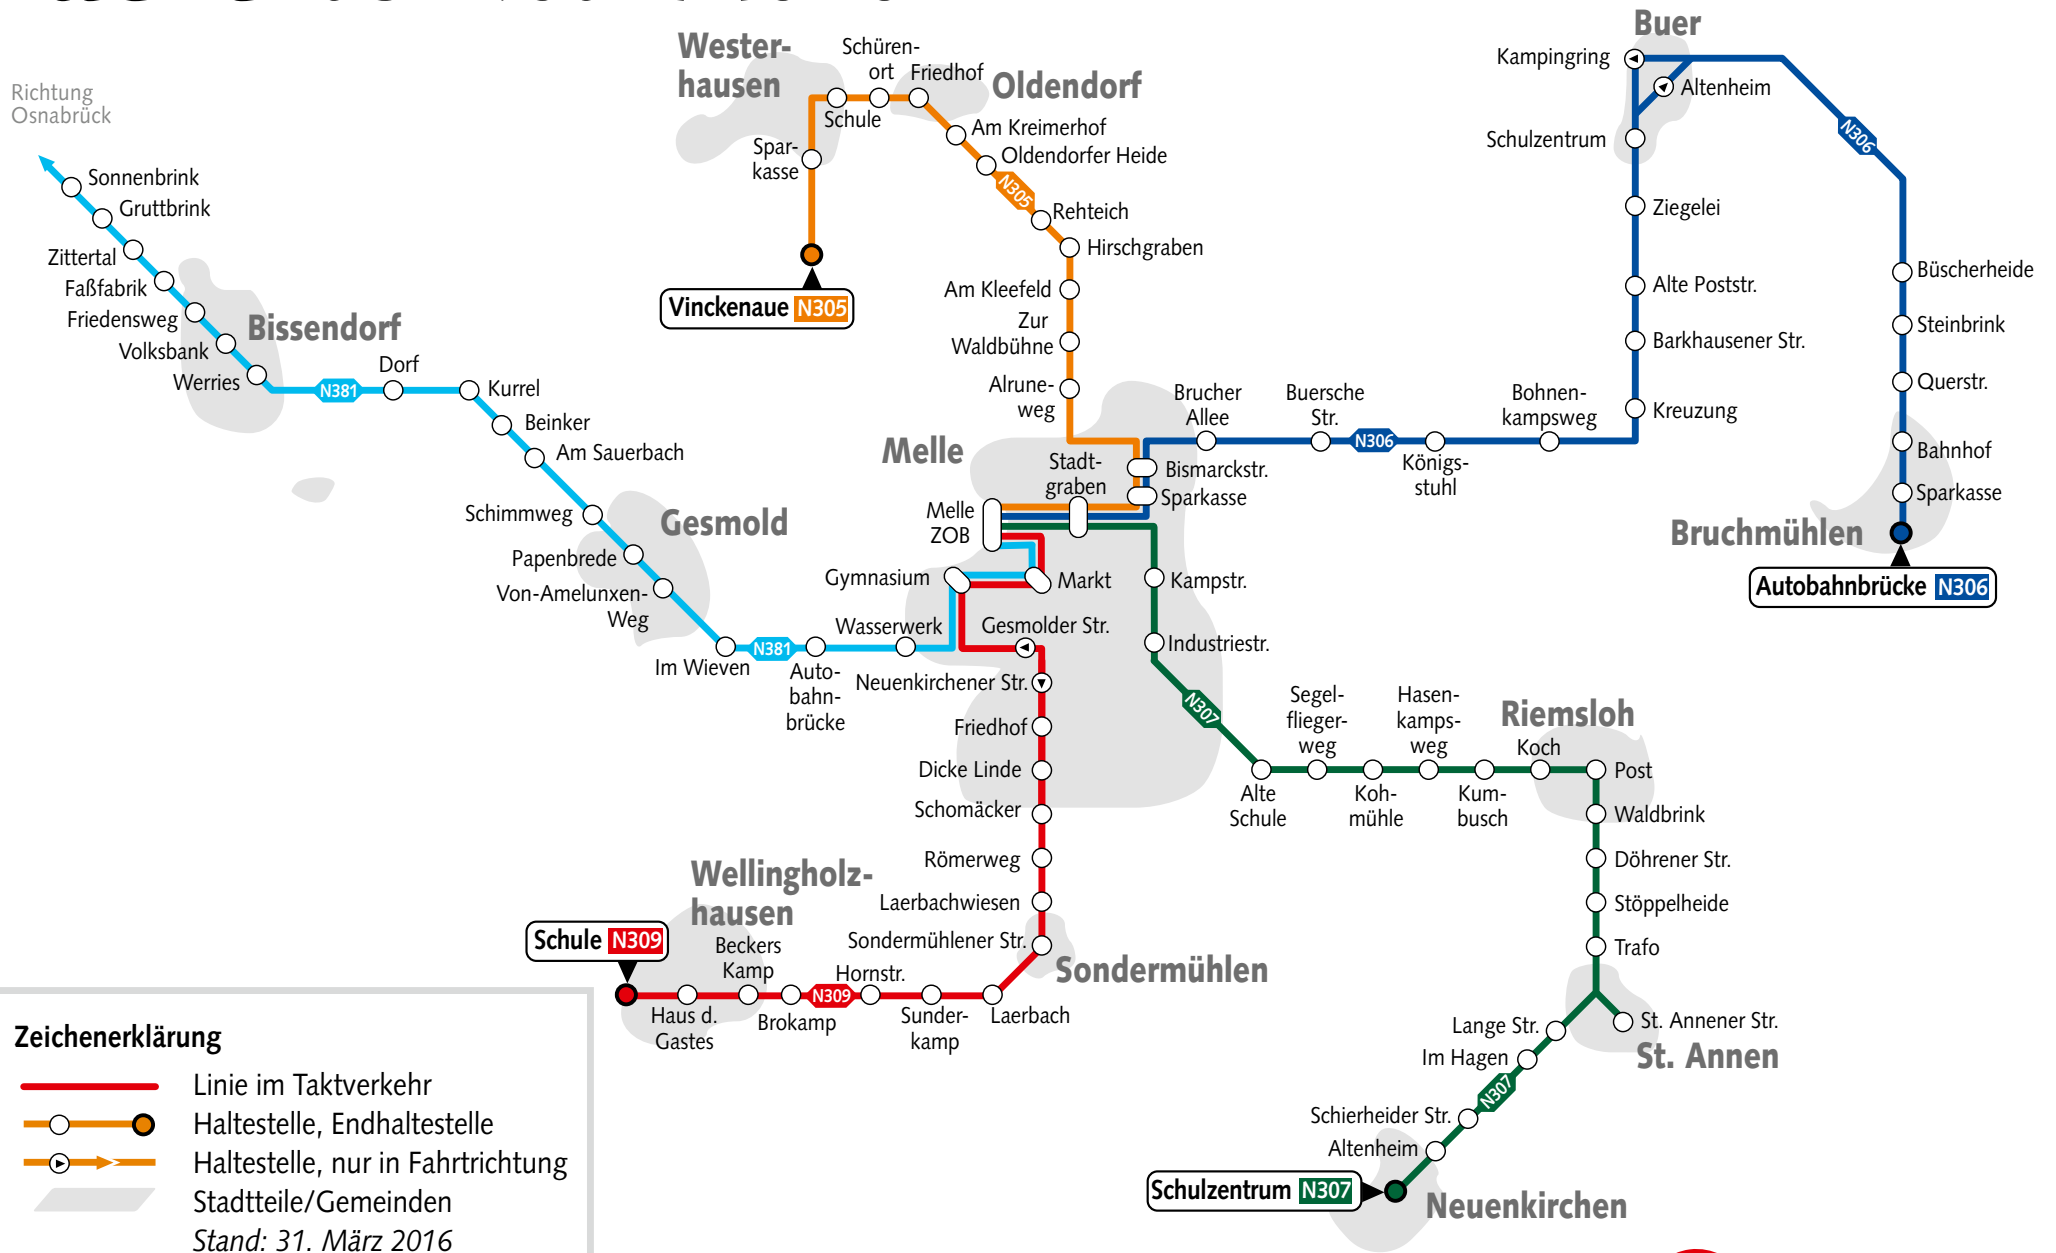

NachtBus-Netz Melle

Zeichenerklärung

- Linie im Taktverkehr
 - Haltestelle, Endhaltestelle
 - ▶ Haltestelle, nur in Fahrtrichtung
 - Stadtteile/Gemeinden
- Stand: 31. März 2016