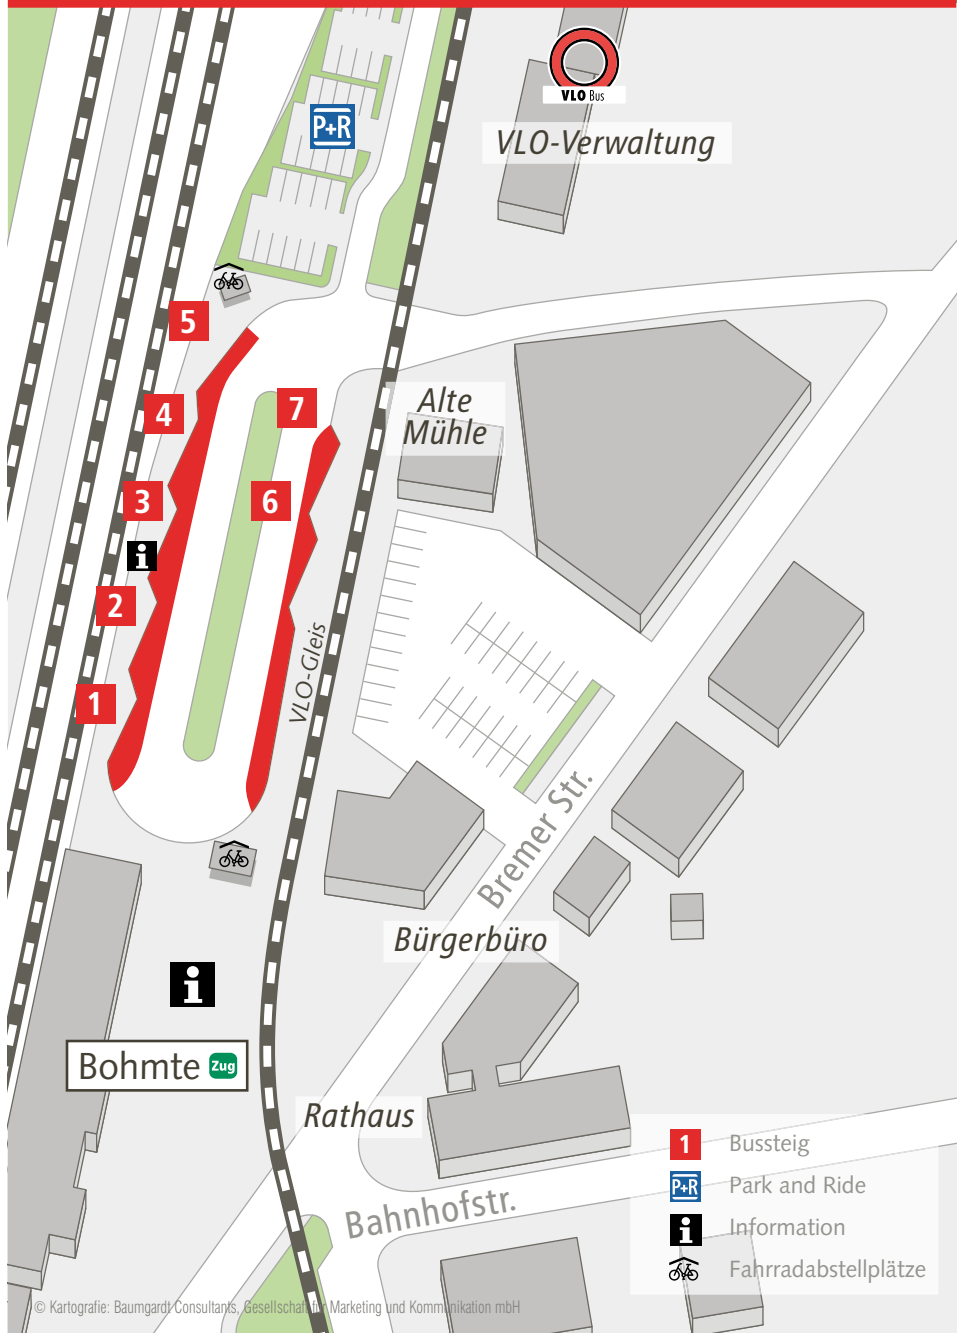

Übersicht ZOB Bohmte

Abfahrt der Busse vom ZOB Bohmte mit Richtungsangaben

Bussteig	Linie	Richtung
1	216 / N276	Pr. Oldendorf / Wimmer über Bad Essen – Rabber – Lintorf
2	212	Damme über Meyerhöfen – Hunteburg
3	212	Schwege über Welplage – Hunteburg
4	214	Evinghausen (276 Pr. Oldendorf / X275 Osnabrück) über Herringhausen – Schwagstorf – Venne
5	214	Ostercappeln über Stirpe
6	214	Levern über Bohmterheide
7	214	Bohmte Nord über In den Kämpen