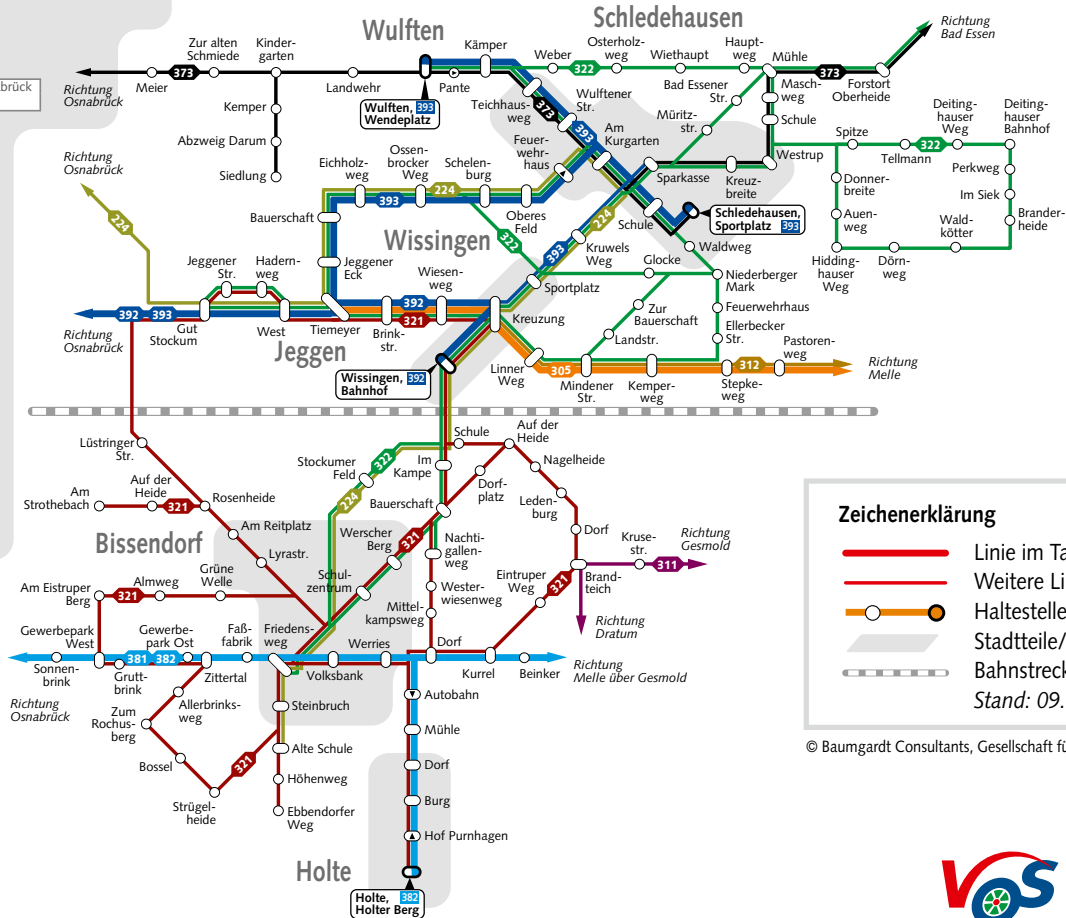

Ortsnetzplan Bissendorf

VOS Stadtverkehr Osnabrück
Fahrplan 1

Osnabrück

Zeichenerklärung

-  Linie im Taktverkehr
 -  Weitere Linie
 -  Haltestelle, Endhaltestelle
 -  Stadtteile/Gemeinden
 -  Bahnstrecke
- Stand: 09. August 2018