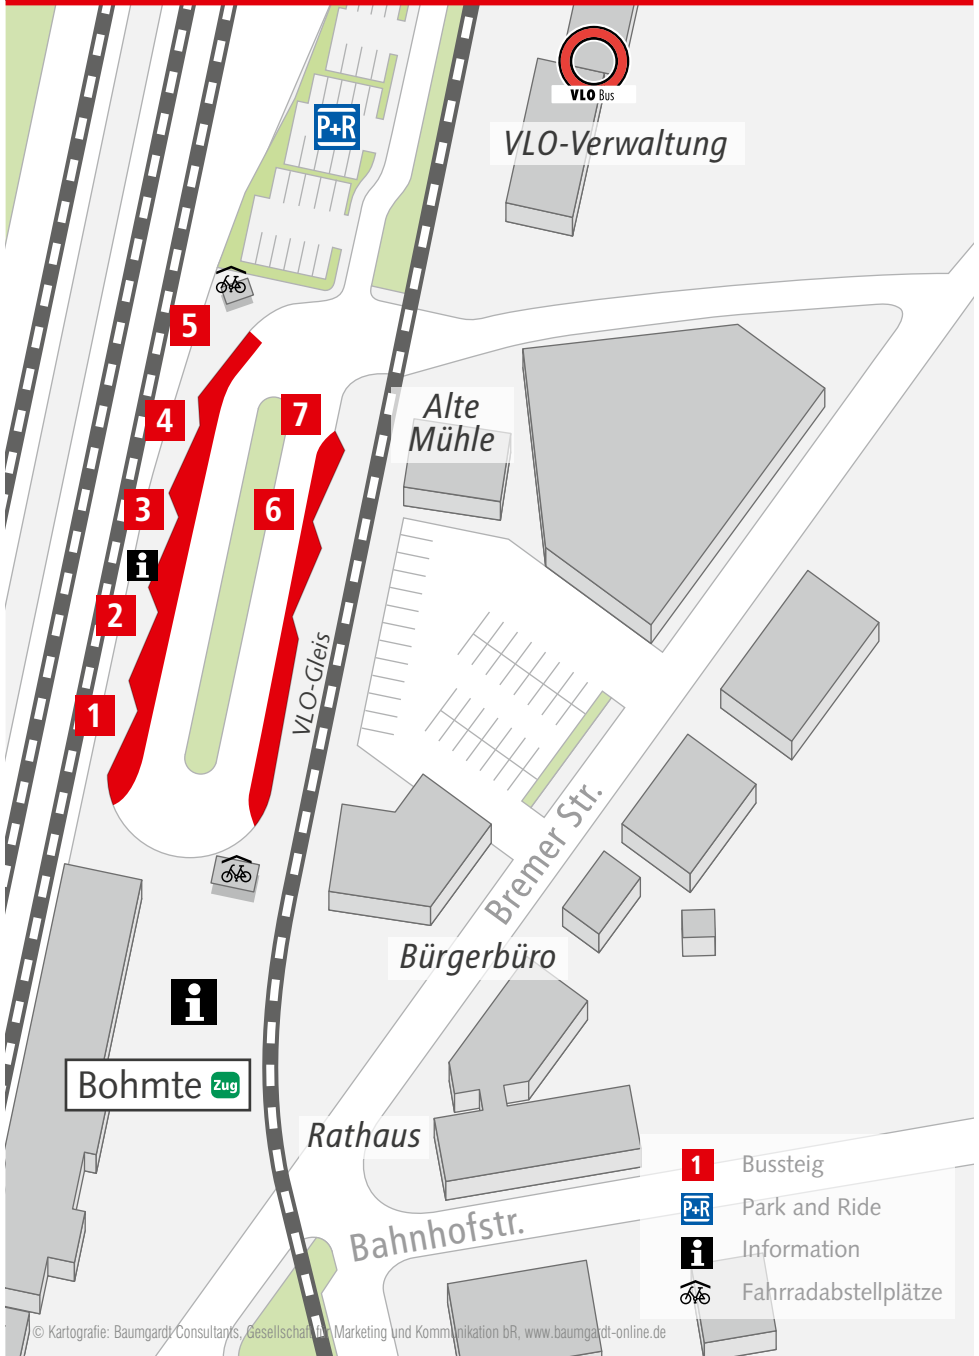

Übersicht ZOB Bohmte

Abfahrt der Busse vom ZOB Bohmte mit Richtungsangaben

Bussteig	Linie	Richtung
1	216 / N276	Pr. Oldendorf / Wimmer über Bad Essen – Rabber – Lintorf
2	212	Damme über Meyerhöfen – Hunteburg
3	212	Schwege über Welplage – Hunteburg
4	214	Evinghausen (276 Pr. Oldendorf / X275 Osnabrück) über Herringhausen – Schwagstorf – Venne
5	214	Ostercappeln über Stirpe
6	214	Levern über Bohmterheide
7	214	Bohmte Nord über In den Kämpen