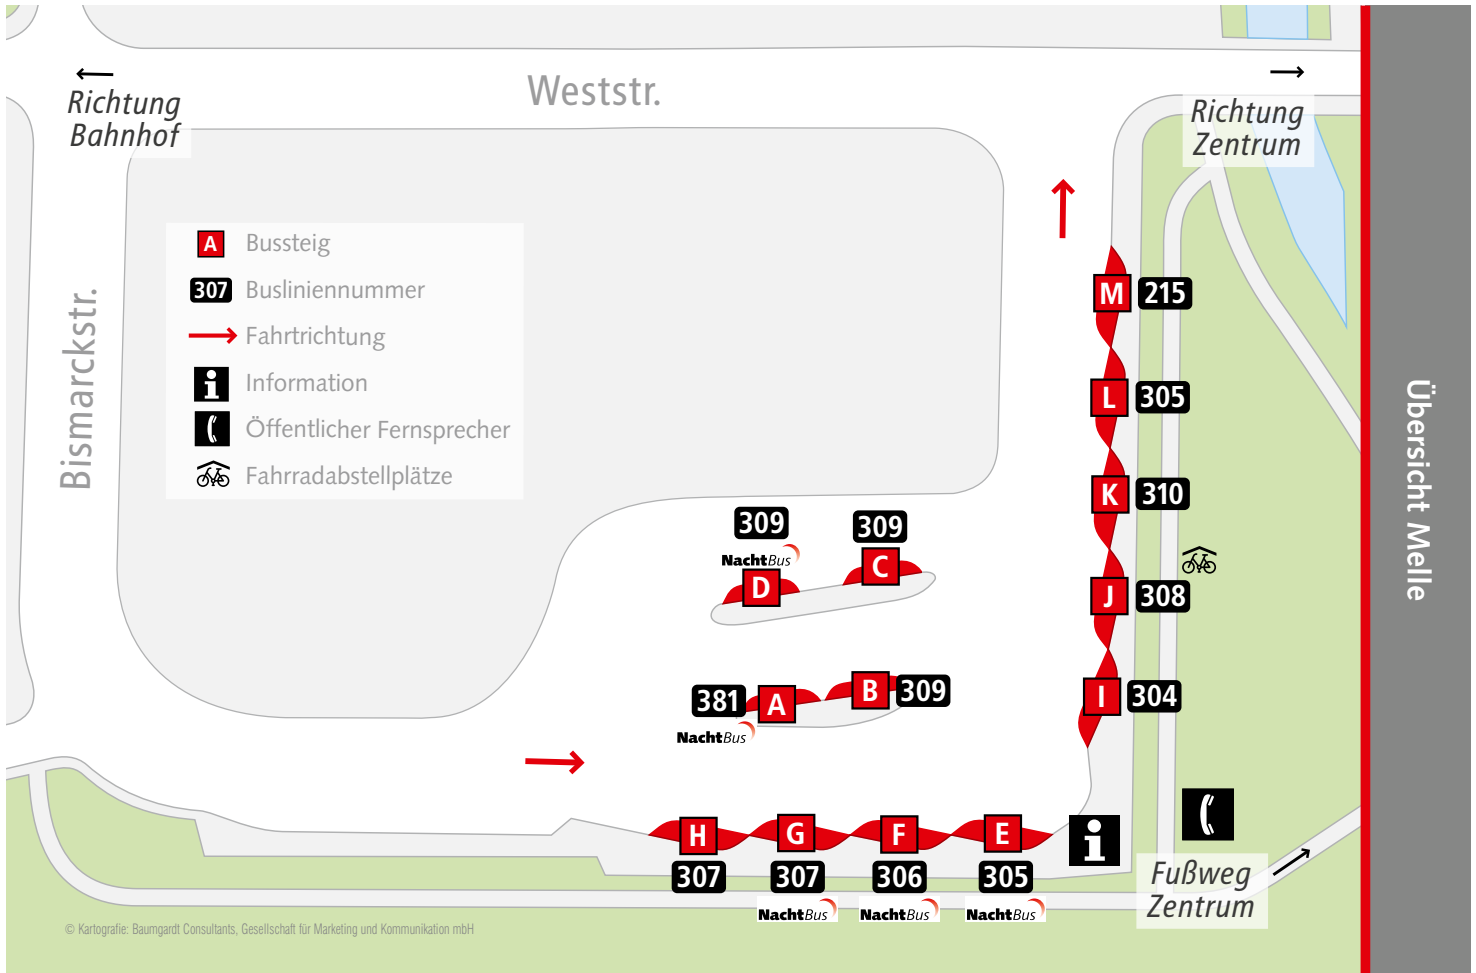

←
Richtung
Bahnhof

Weststr.

→
Richtung
Zentrum

Bismarckstr.

- A** Bussteig
- 307** Busliniennummer
- Fahrtrichtung
- i** Information
- ☎** Öffentlicher Fernsprecher
- 🚲** Fahrradabstellplätze

Bussteig	Linie	Richtung
M	215	Melle – Bad Essen
A	381 NachtBus	Melle – Gesmold – Bissendorf – Osnabrück
I	304	Melle – Wetter – Bruchmühlen
E	305 NachtBus	Melle – Bakum, Rehteich – Oldendorf – Westerhausen – Oberholsten / Jeggen
L	305	Melle – Bakum, Ochsenweg – Oldendorf – Westerhausen – Oberholsten
F	306 NachtBus	Melle – Eicken-Bruche – Buer – Meesdorf / Markendorf
G	307 NachtBus	Melle – Riemsloh – St. Annen – Neuenkirchen – Suttorf
H	307	Melle – Insingdorf – Neuenkirchen – Suttorf
J	308	Melle – Küingdorf – Sondermühlen – Melle
D	309 NachtBus	Melle – Altenmelle – Sondermühlen – Wellingholzhausen – Bad Rothenfelde
C	309	Melle – Peingdorf – Wellingholzhausen – Borgloh
B	309	Melle – Nüven – Himmern – Wellingholzhausen
K	310	Melle – Laer – Gerden – Altenmelle – Melle