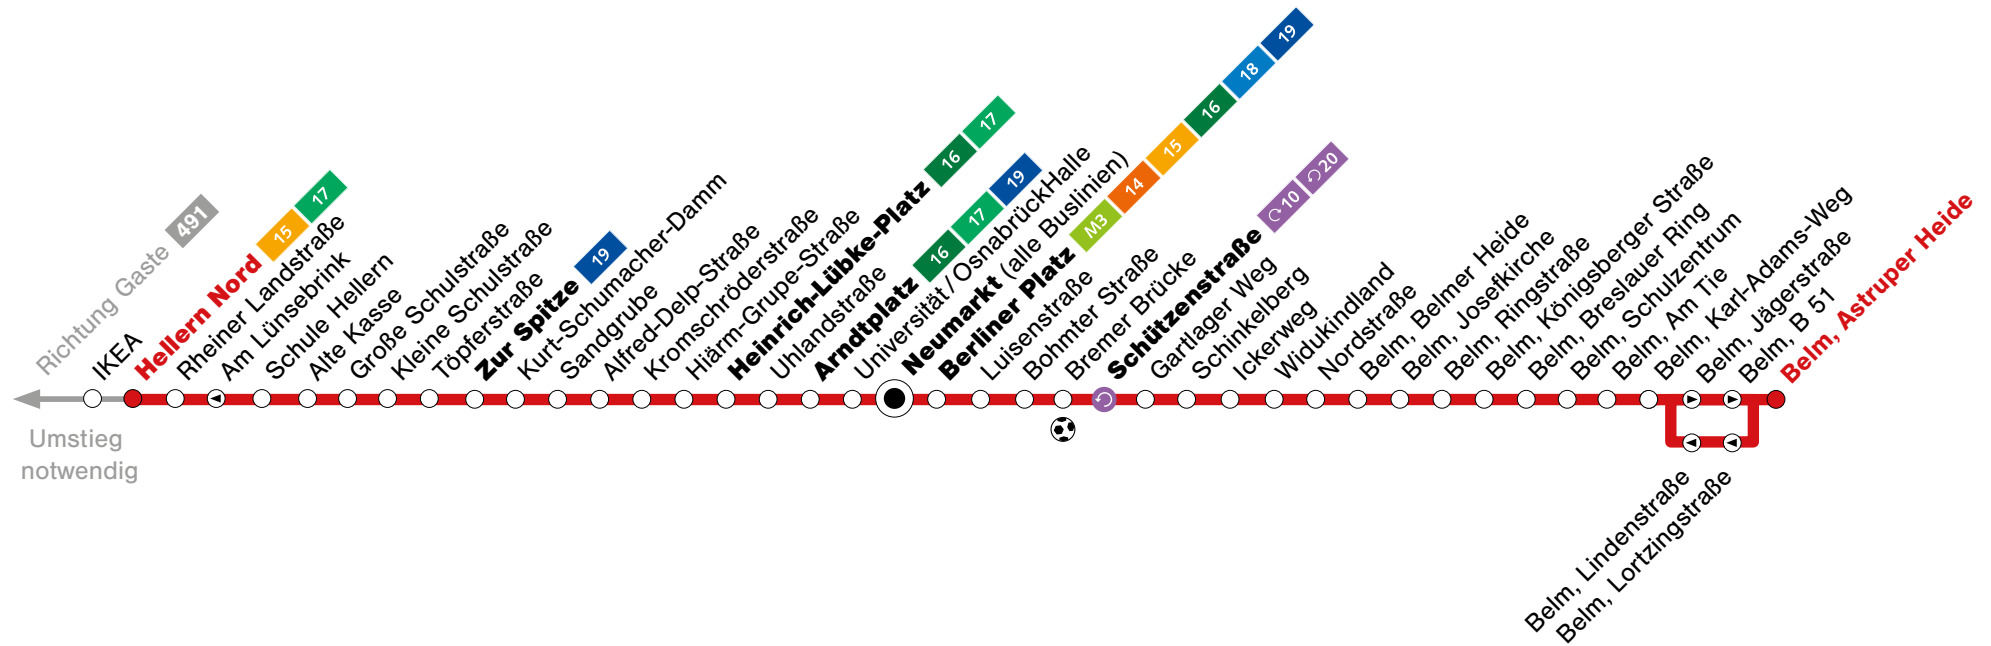

M4**491 Richtung Gaste ◀ Hellern Nord – Hellern – Arndtplatz – Neumarkt – Bremer Straße – Belm**Umstieg
notwendig

- Endhaltestelle
- Haltestelle
- ⊙ Umstieg in alle Buslinien
- ▶ Richtungshaltestelle
- ↻ Umstieg Ringlinie
- ⚽ Haltestelle fußläufig zum Stadion
- Linie im Takt-Verkehr
- Arndtplatz** Verknüpfungspunkt