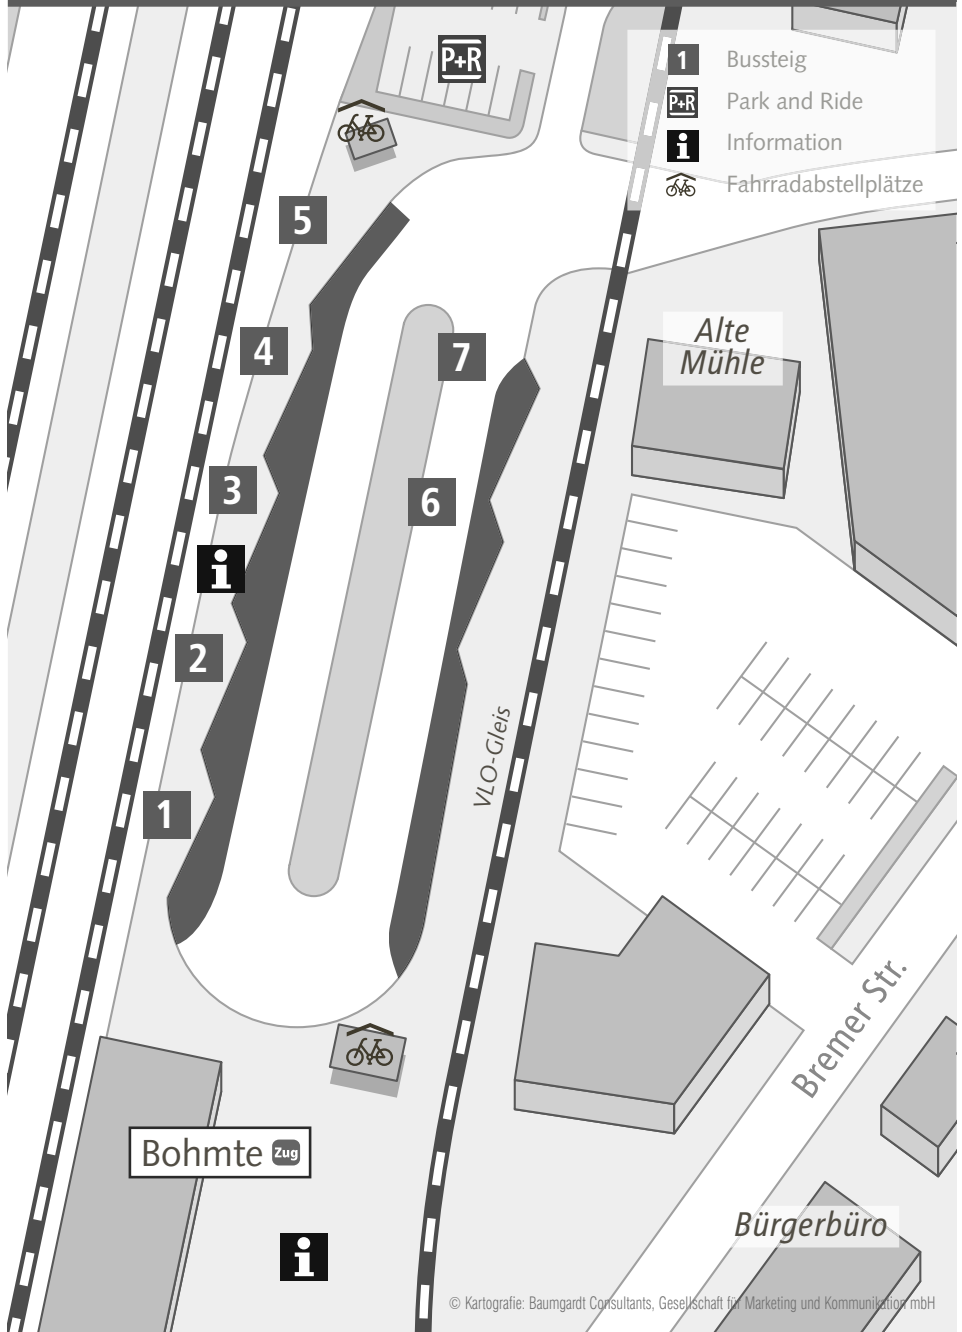

# Übersicht ZOB Bohmte

## Abfahrt der Busse vom ZOB Bohmte mit Richtungsangaben

Bussteig	Linie	Richtung	Anschluss
1	216	Ostercappeln – Bad Essen – Wimmer / Pr. Oldendorf	in Ostercappeln nach Osnabrück und Venne
	X275	Ostercappeln – Schwagstorf – Venne – Kalkriese	in Ostercappeln nach Osnabrück und Bad Essen
	232 <b>AnrufBus</b> 	Wehrendorf – Bad Essen	
	N276 <b>NachtBus</b> 	Wehrendorf – Bad Essen – Lintorf – Wimmer	
	N276 <b>NachtBus</b> 	Ostercappeln – Belm – Osnabrück	
		Schienerersatzverkehr	
2	212	Damme über Meyerhöfen – Hunteburg	
	200 <b>FreizeitBus</b> 	Freizeitbus Dümmer	
3	212	Schwege über Welplage und Hunteburg	in Hunteburg nach Damme
4	214	Evinghausen über Herringhausen – Schwagstorf – Venne	in Ostercappeln nach Osnabrück und Bad Essen
5	214	Ostercappeln über Stirpe	in Ostercappeln nach Osnabrück und Bad Essen
6	214	Levern über Bohmterheide	
7	214	Bohmte Nord/ In den Kämpen	