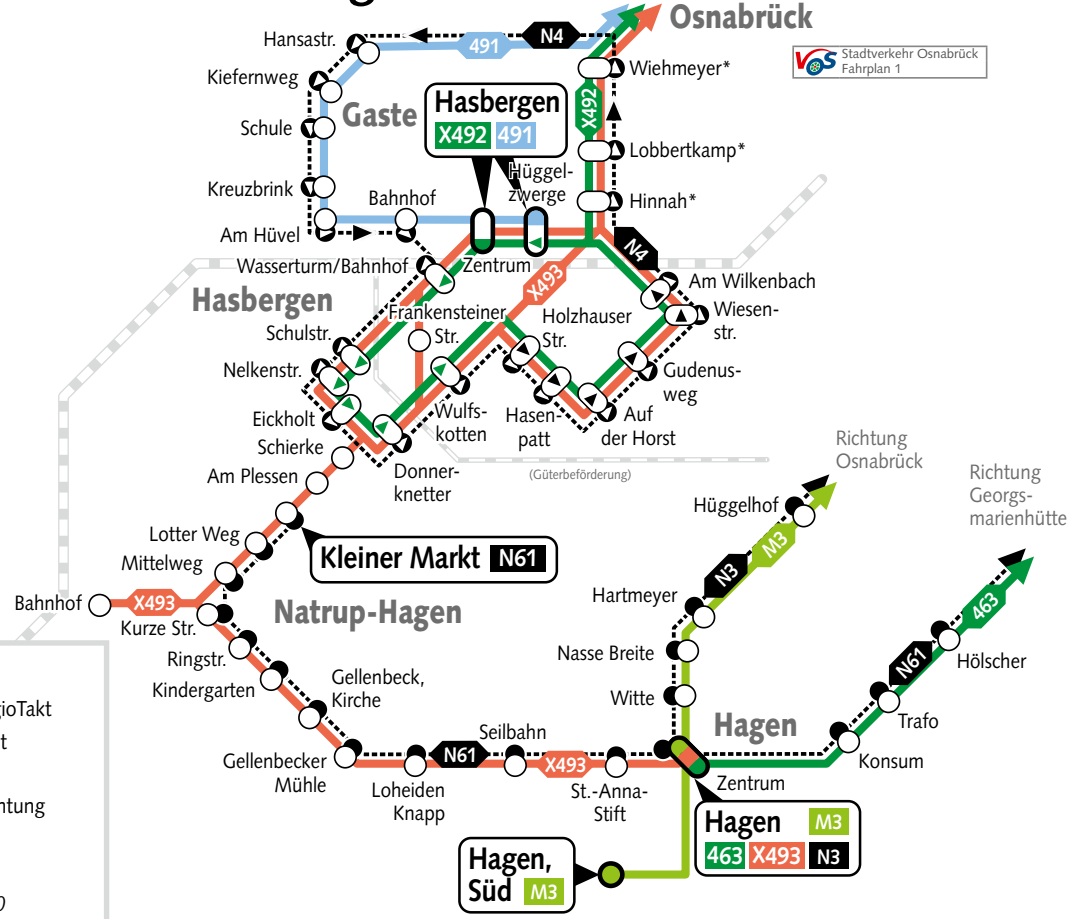

# Ortsnetzplan Hagen a.T.W. / Hasbergen

**VGM**  
Verkehrsgemeinschaft  
Münsterland

VGM Verkehrsgemeinschaft  
Münsterland  
„Schlaue Nummer“  
Tel. 01806 - 50 40 30  
(pers. Auskunft, 20ct/Verb.  
aus dem dt. Festnetz,  
Mobil max. 60 ct/Verb.)

### Zeichenerklärung

- Linie im Taktverkehr / RegioTakt
- - - Linienverkehr nicht im Takt
- Haltestelle, Endhaltestelle
- ▶ Haltestelle, nur in Fahrtrichtung
- - - ● Nachtbus mit Haltestelle
- - - Bahnstrecke mit Bahnhof

\* Haltestelle von den Regelungen für X-Linien ausgenommen