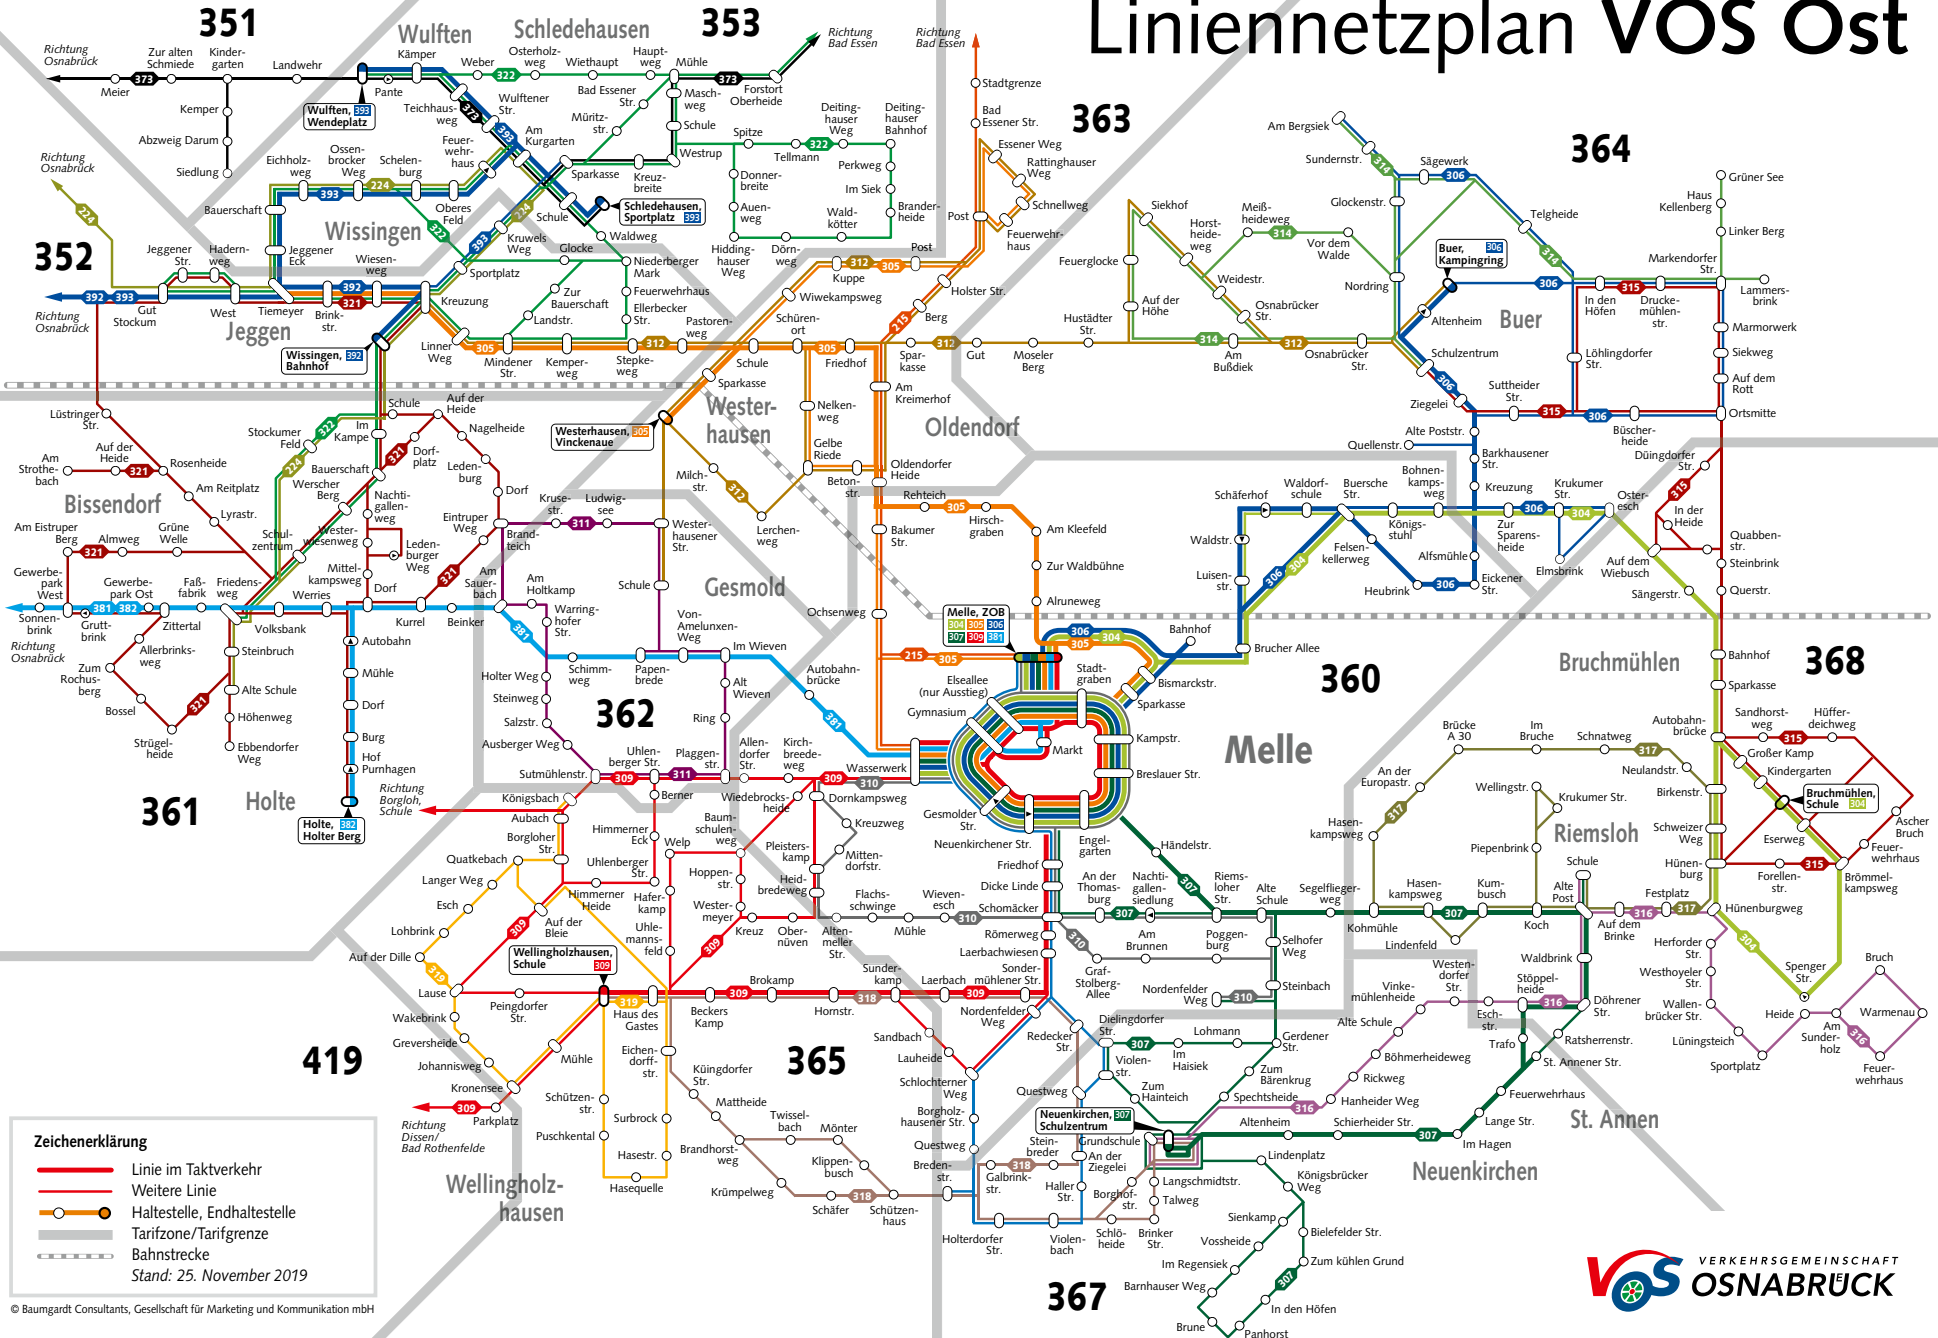

Linienetzplan VOS Ost

Zeichenerklärung

- Linie im Taktverkehr
 - Weitere Linie
 - Haltestelle, Endhaltestelle
 - Tarifzone/Tarifgrenze
 - Bahnstrecke
- Stand: 25. November 2019