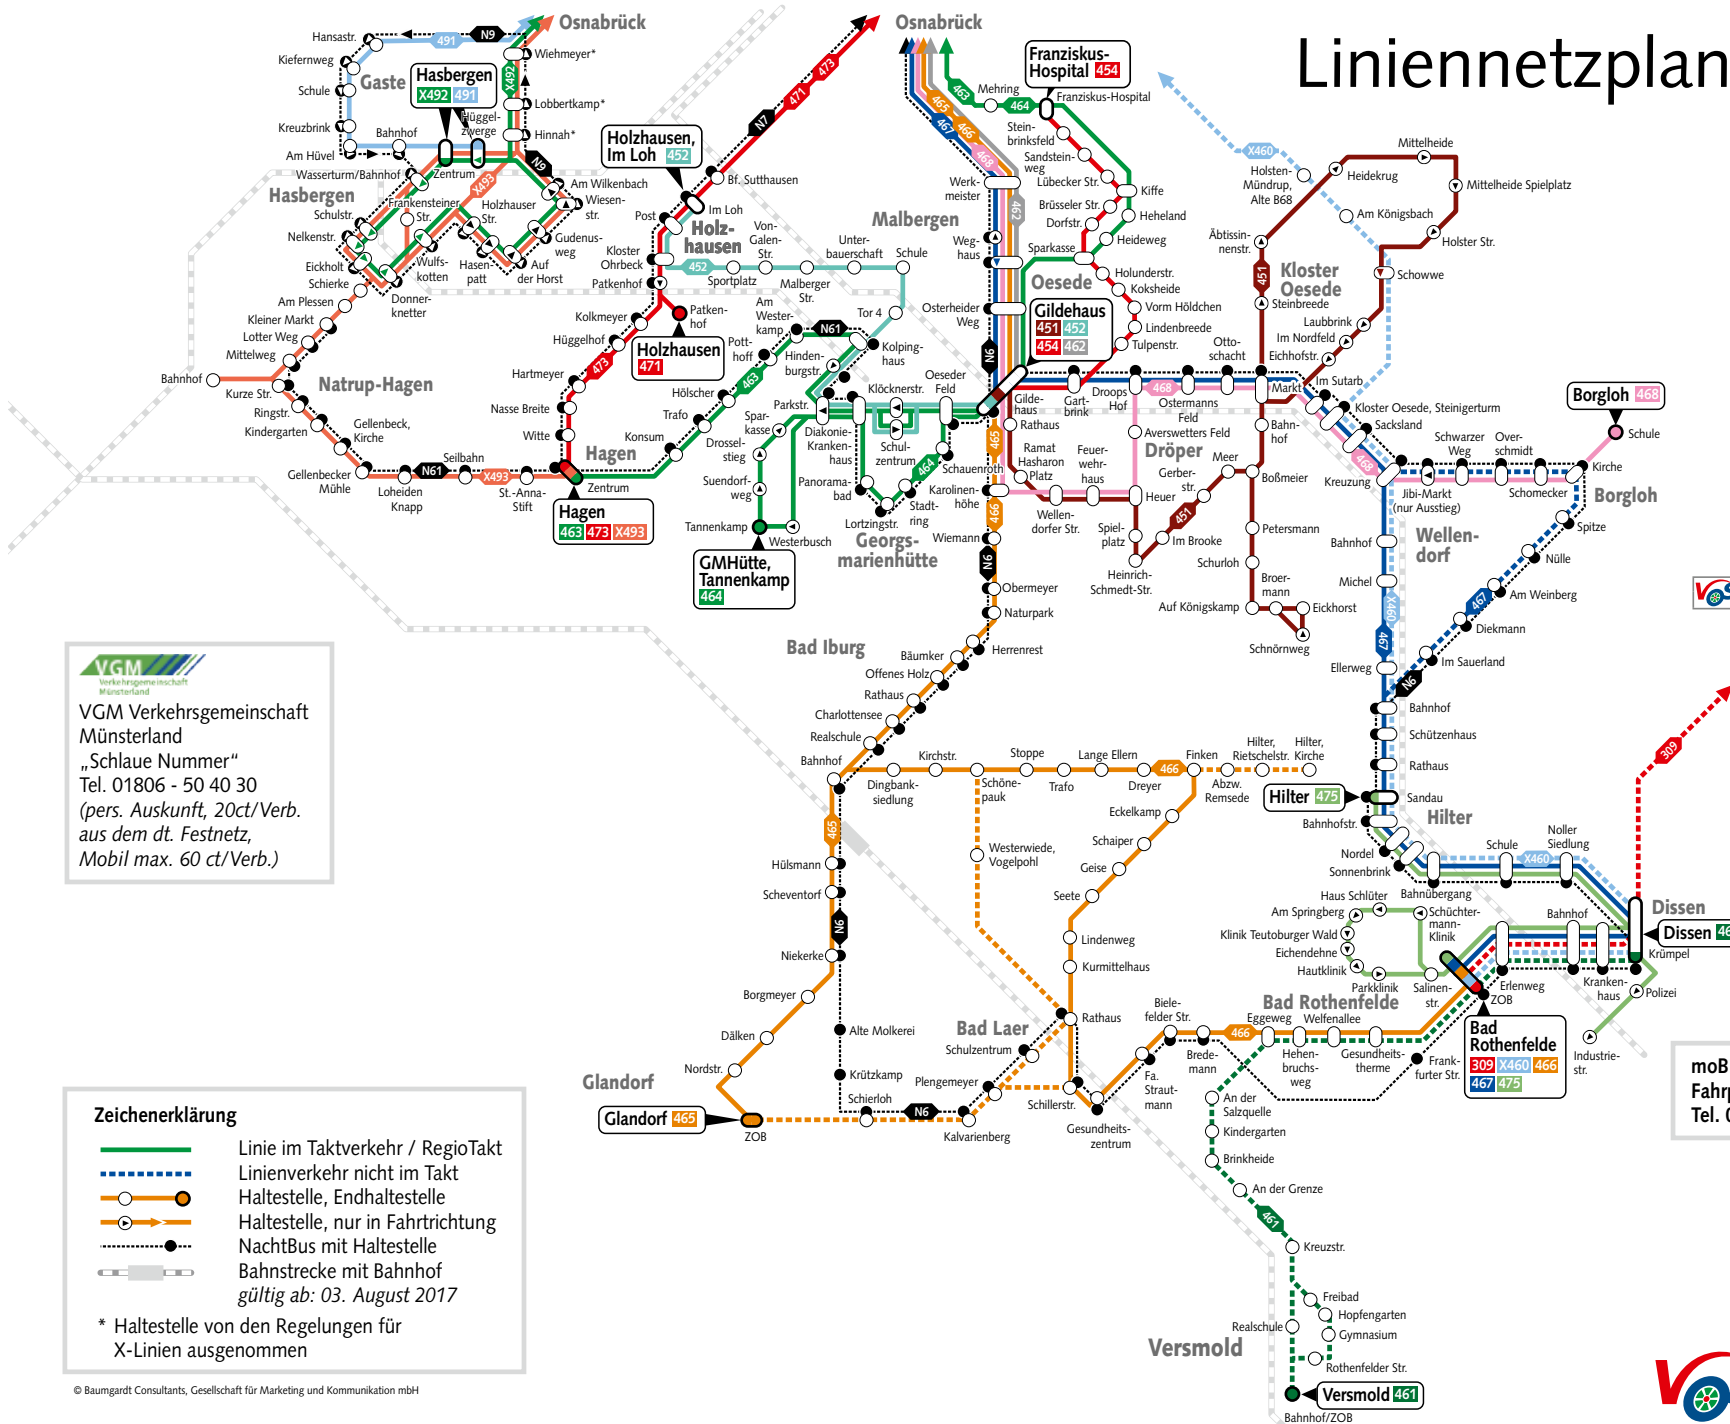

Linienetzplan VOS Süd

VOS Ost Fahrplan 3

VGM
Verkehrsgemeinschaft
Münsterland

VGM Verkehrsgemeinschaft
Münsterland
„Schlaue Nummer“
Tel. 01806 - 50 40 30
(pers. Auskunft, 20ct/Verb.
aus dem dt. Festnetz,
Mobil max. 60 ct/Verb.)

Zeichenerklärung

- Linie im Taktverkehr / RegioTakt
- - - Linienverkehr nicht im Takt
- Haltestelle, Endhaltestelle
- → Haltestelle, nur in Fahrtrichtung
- NachtBus mit Haltestelle
- Bahnstrecke mit Bahnhof
- gültig ab: 03. August 2017

* Haltestelle von den Regelungen für X-Linien ausgenommen

moBiel ServiceCenter
Fahrplan- und Tarifauskunft
Tel. 0521 - 514545