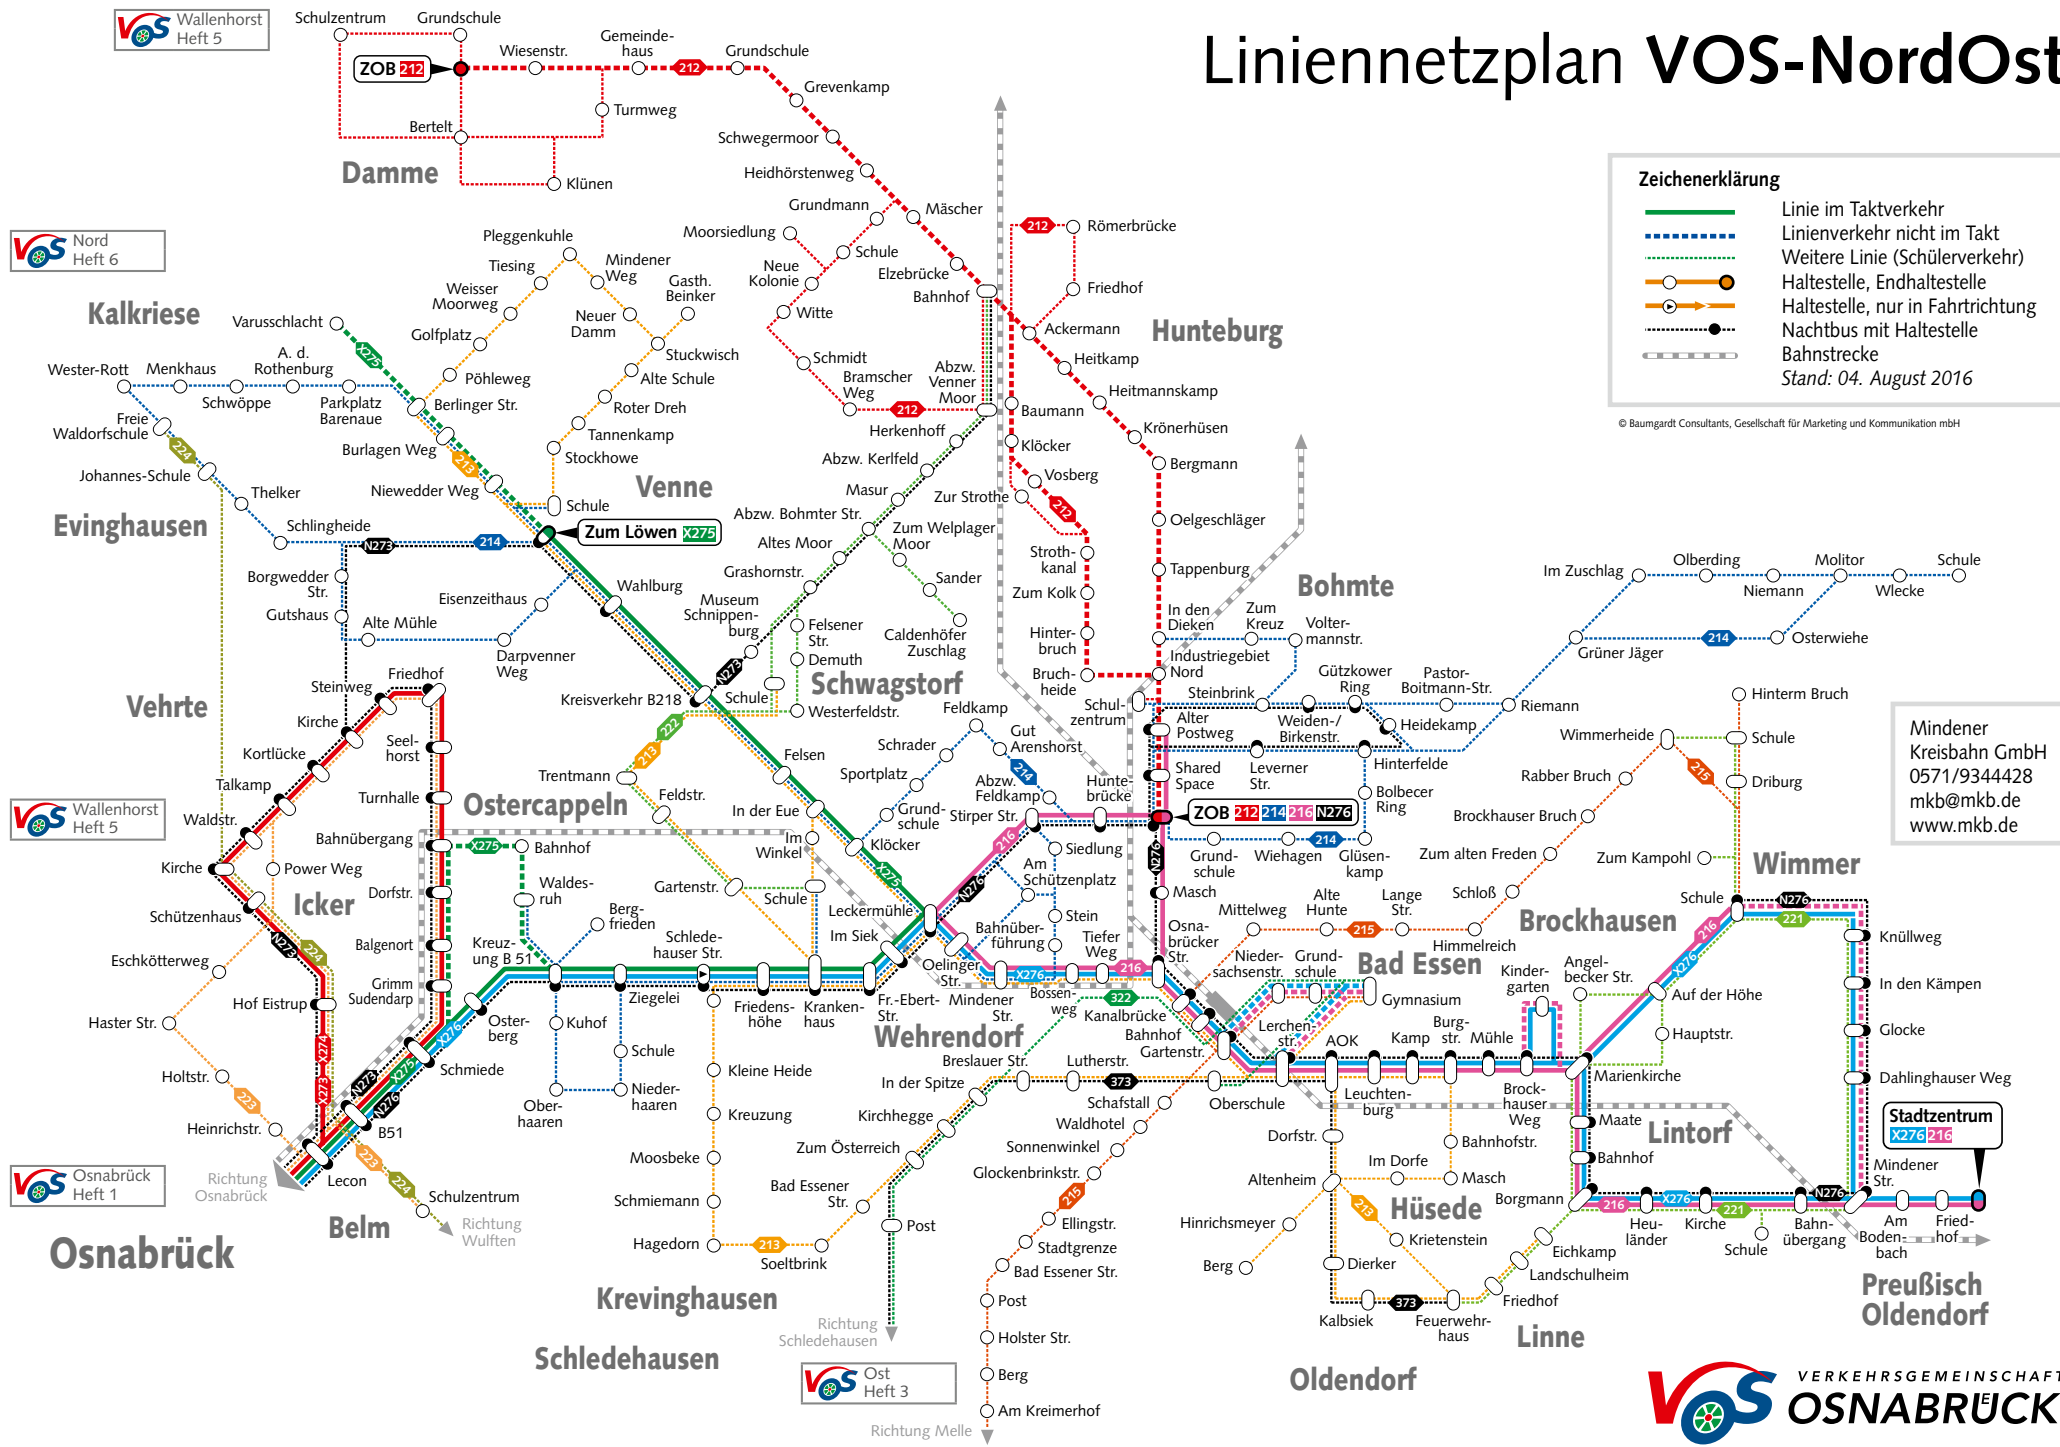

Linienetzplan VOS-NordOst

Zeichenerklärung

- Linie im Taktverkehr
- - - Linienverkehr nicht im Takt
- · - · - Weitere Linie (Schülerverkehr)
- Haltestelle, Endhaltestelle
- → Haltestelle, nur in Fahrtrichtung
- · - · - Nachtbus mit Haltestelle
- - - Bahnstrecke

Stand: 04. August 2016

Mindener
Kreisbahn GmbH
0571/9344428
mkb@mkb.de
www.mkb.de

VOS Wallenhorst Heft 5

VOS Nord Heft 6

VOS Wallenhorst Heft 5

VOS Osnabrück Heft 1

VOS Ost Heft 3

VOS VERKEHRSGEMEINSCHAFT
OSNABRÜCK