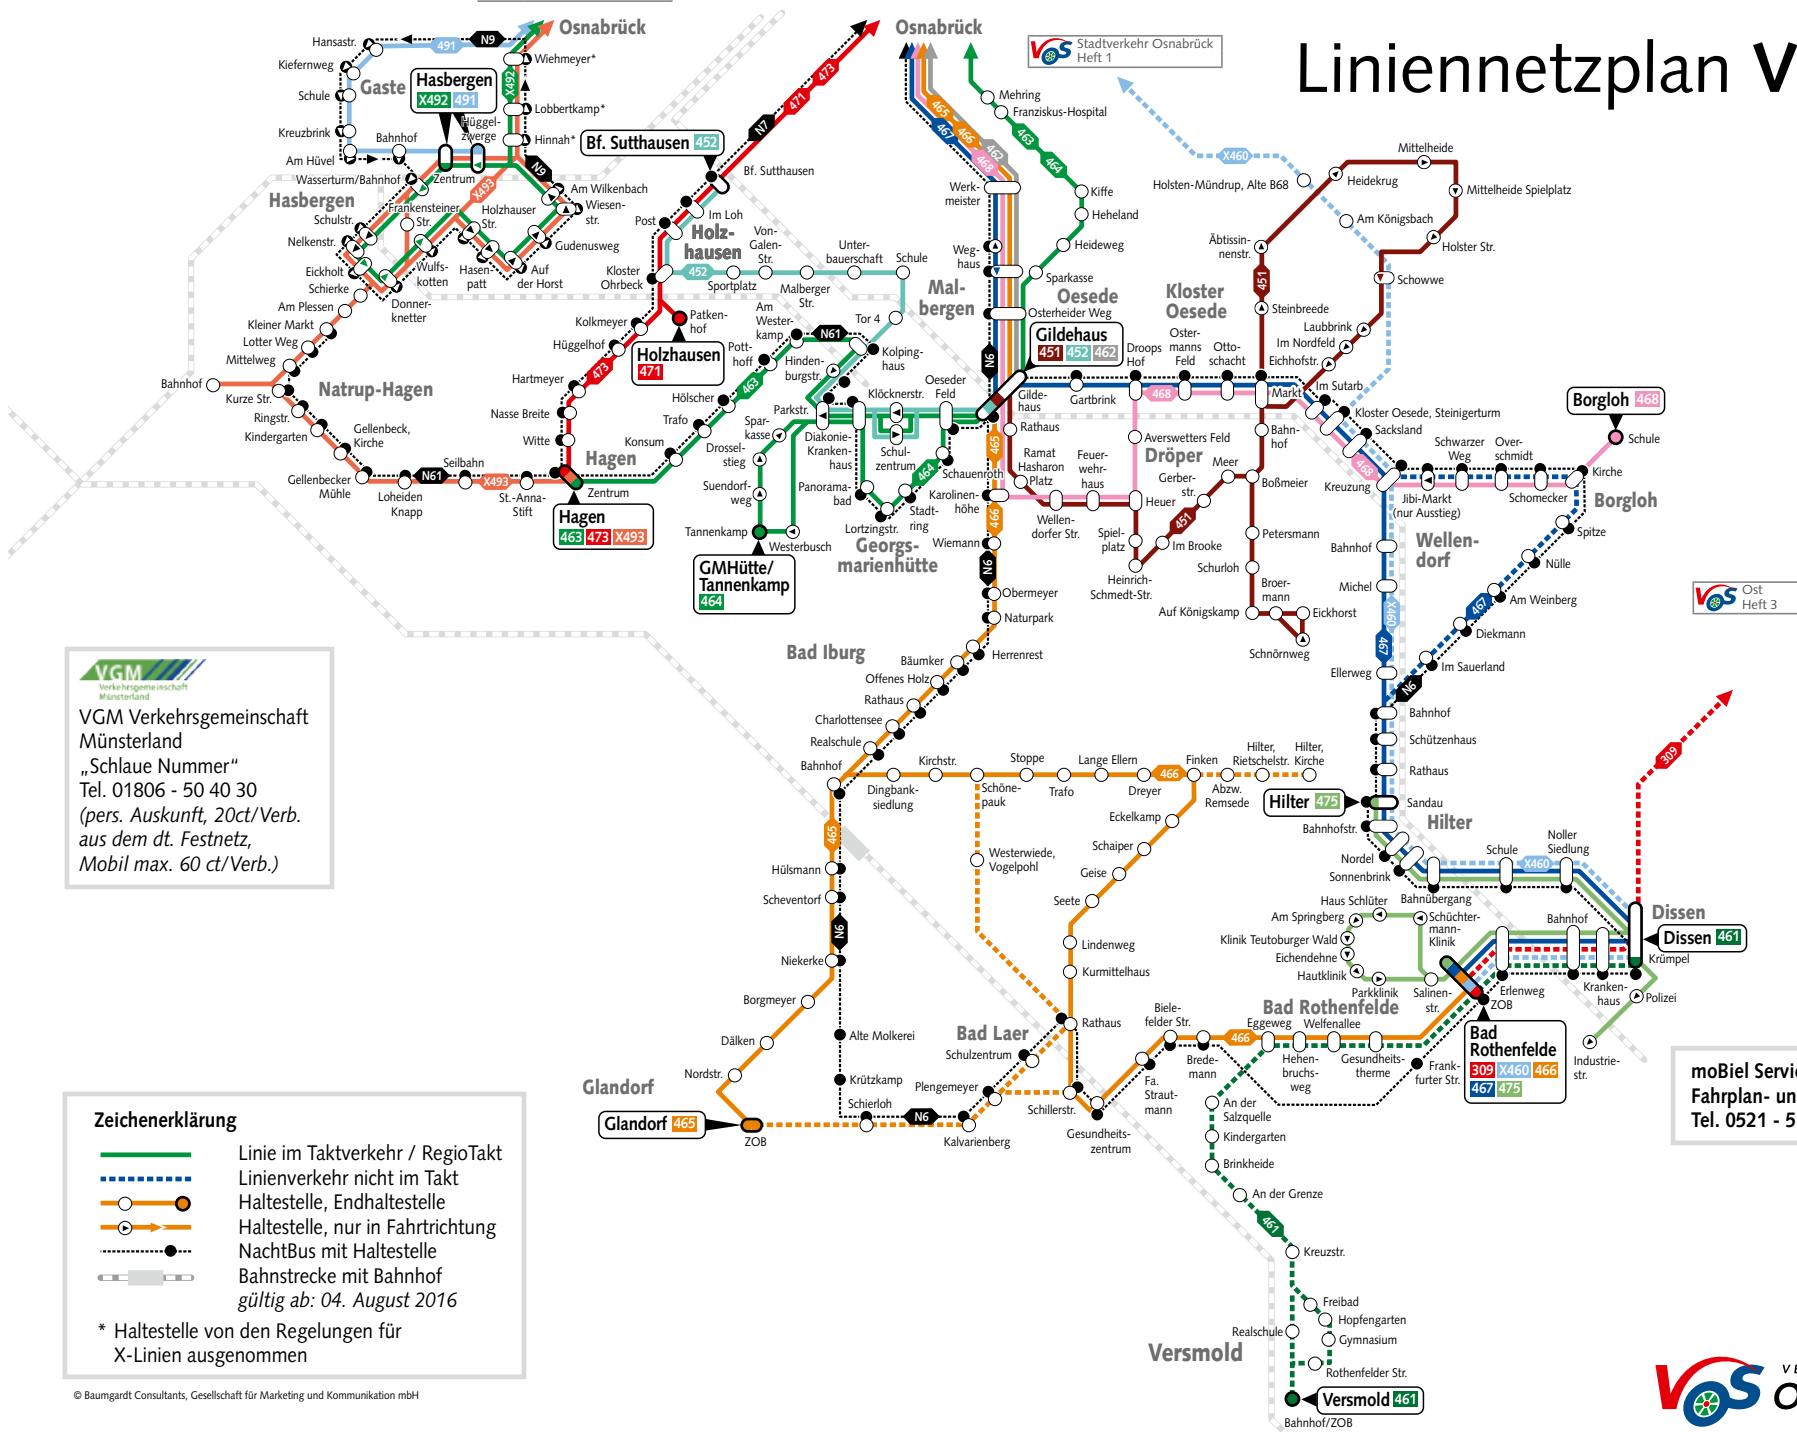

Linienetzplan VOS-Süd

VGM
Verkehrsgemeinschaft
Münsterland

VGM Verkehrsgemeinschaft
Münsterland
„Schlaue Nummer“
Tel. 01806 - 50 40 30
(pers. Auskunft, 20ct/Verb.
aus dem dt. Festnetz,
Mobil max. 60 ct/Verb.)

Zeichenerklärung

- Linie im Taktverkehr / RegioTakt
- - - Linienverkehr nicht im Takt
- Haltestelle, Endhaltestelle
- → Haltestelle, nur in Fahrtrichtung
- NachtBus mit Haltestelle
- Bahnstrecke mit Bahnhof
- gültig ab: 04. August 2016

* Haltestelle von den Regelungen für X-Linien ausgenommen

VOS Ost Heft 3

moBiel ServiceCenter
Fahrplan- und Tarifauskunft
Tel. 0521 - 514545