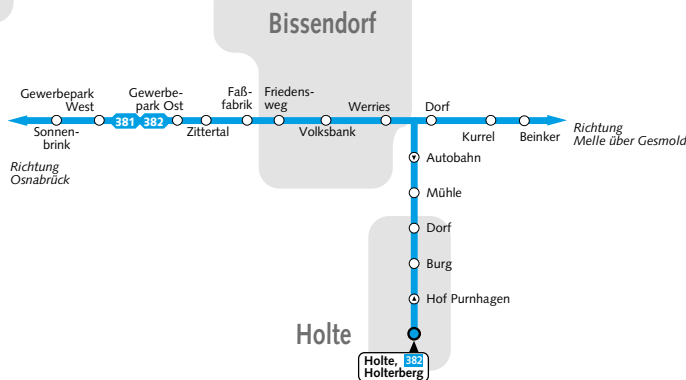

Ortsnetzplan Bissendorf

Osnabrück

VOS Stadtverkehr Osnabrück Fahrplan 1

Richtung Osnabrück

Zeichenerklärung

-  Linie im Taktverkehr
 -  Weitere Linie
 -  Haltestelle, Endhaltestelle
 -  Stadtteile/Gemeinden
 -  Bahnstrecke
- Stand: 03. August 2017

Richtung Osnabrück

© Baumgardt Consultants, Gesellschaft für Marketing und Kommunikation mbH