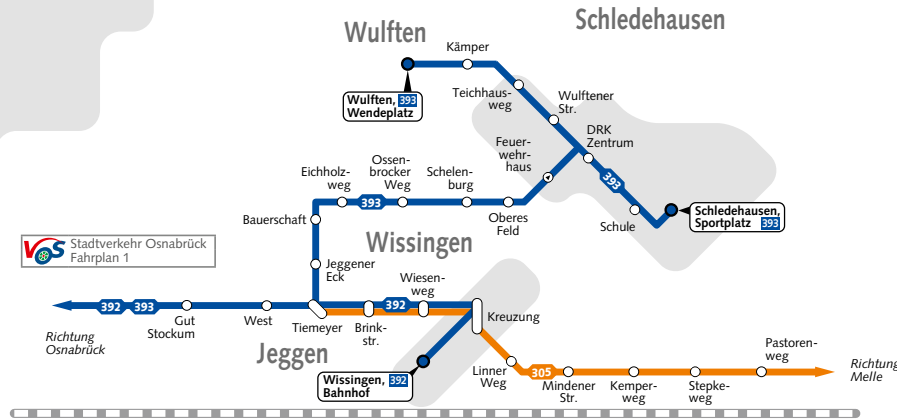

Ortsnetzplan Bissendorf

Osnabrück

VOS Stadtverkehr Osnabrück Fahrplan 1

Richtung Osnabrück

Zeichenerklärung

-  Linie im Taktverkehr
 -  Weitere Linie
 -  Haltestelle, Endhaltestelle
 -  Stadtteile/Gemeinden
 -  Bahnstrecke
- Stand: 03. August 2017

Richtung Osnabrück

© Baumgardt Consultants, Gesellschaft für Marketing und Kommunikation mbH